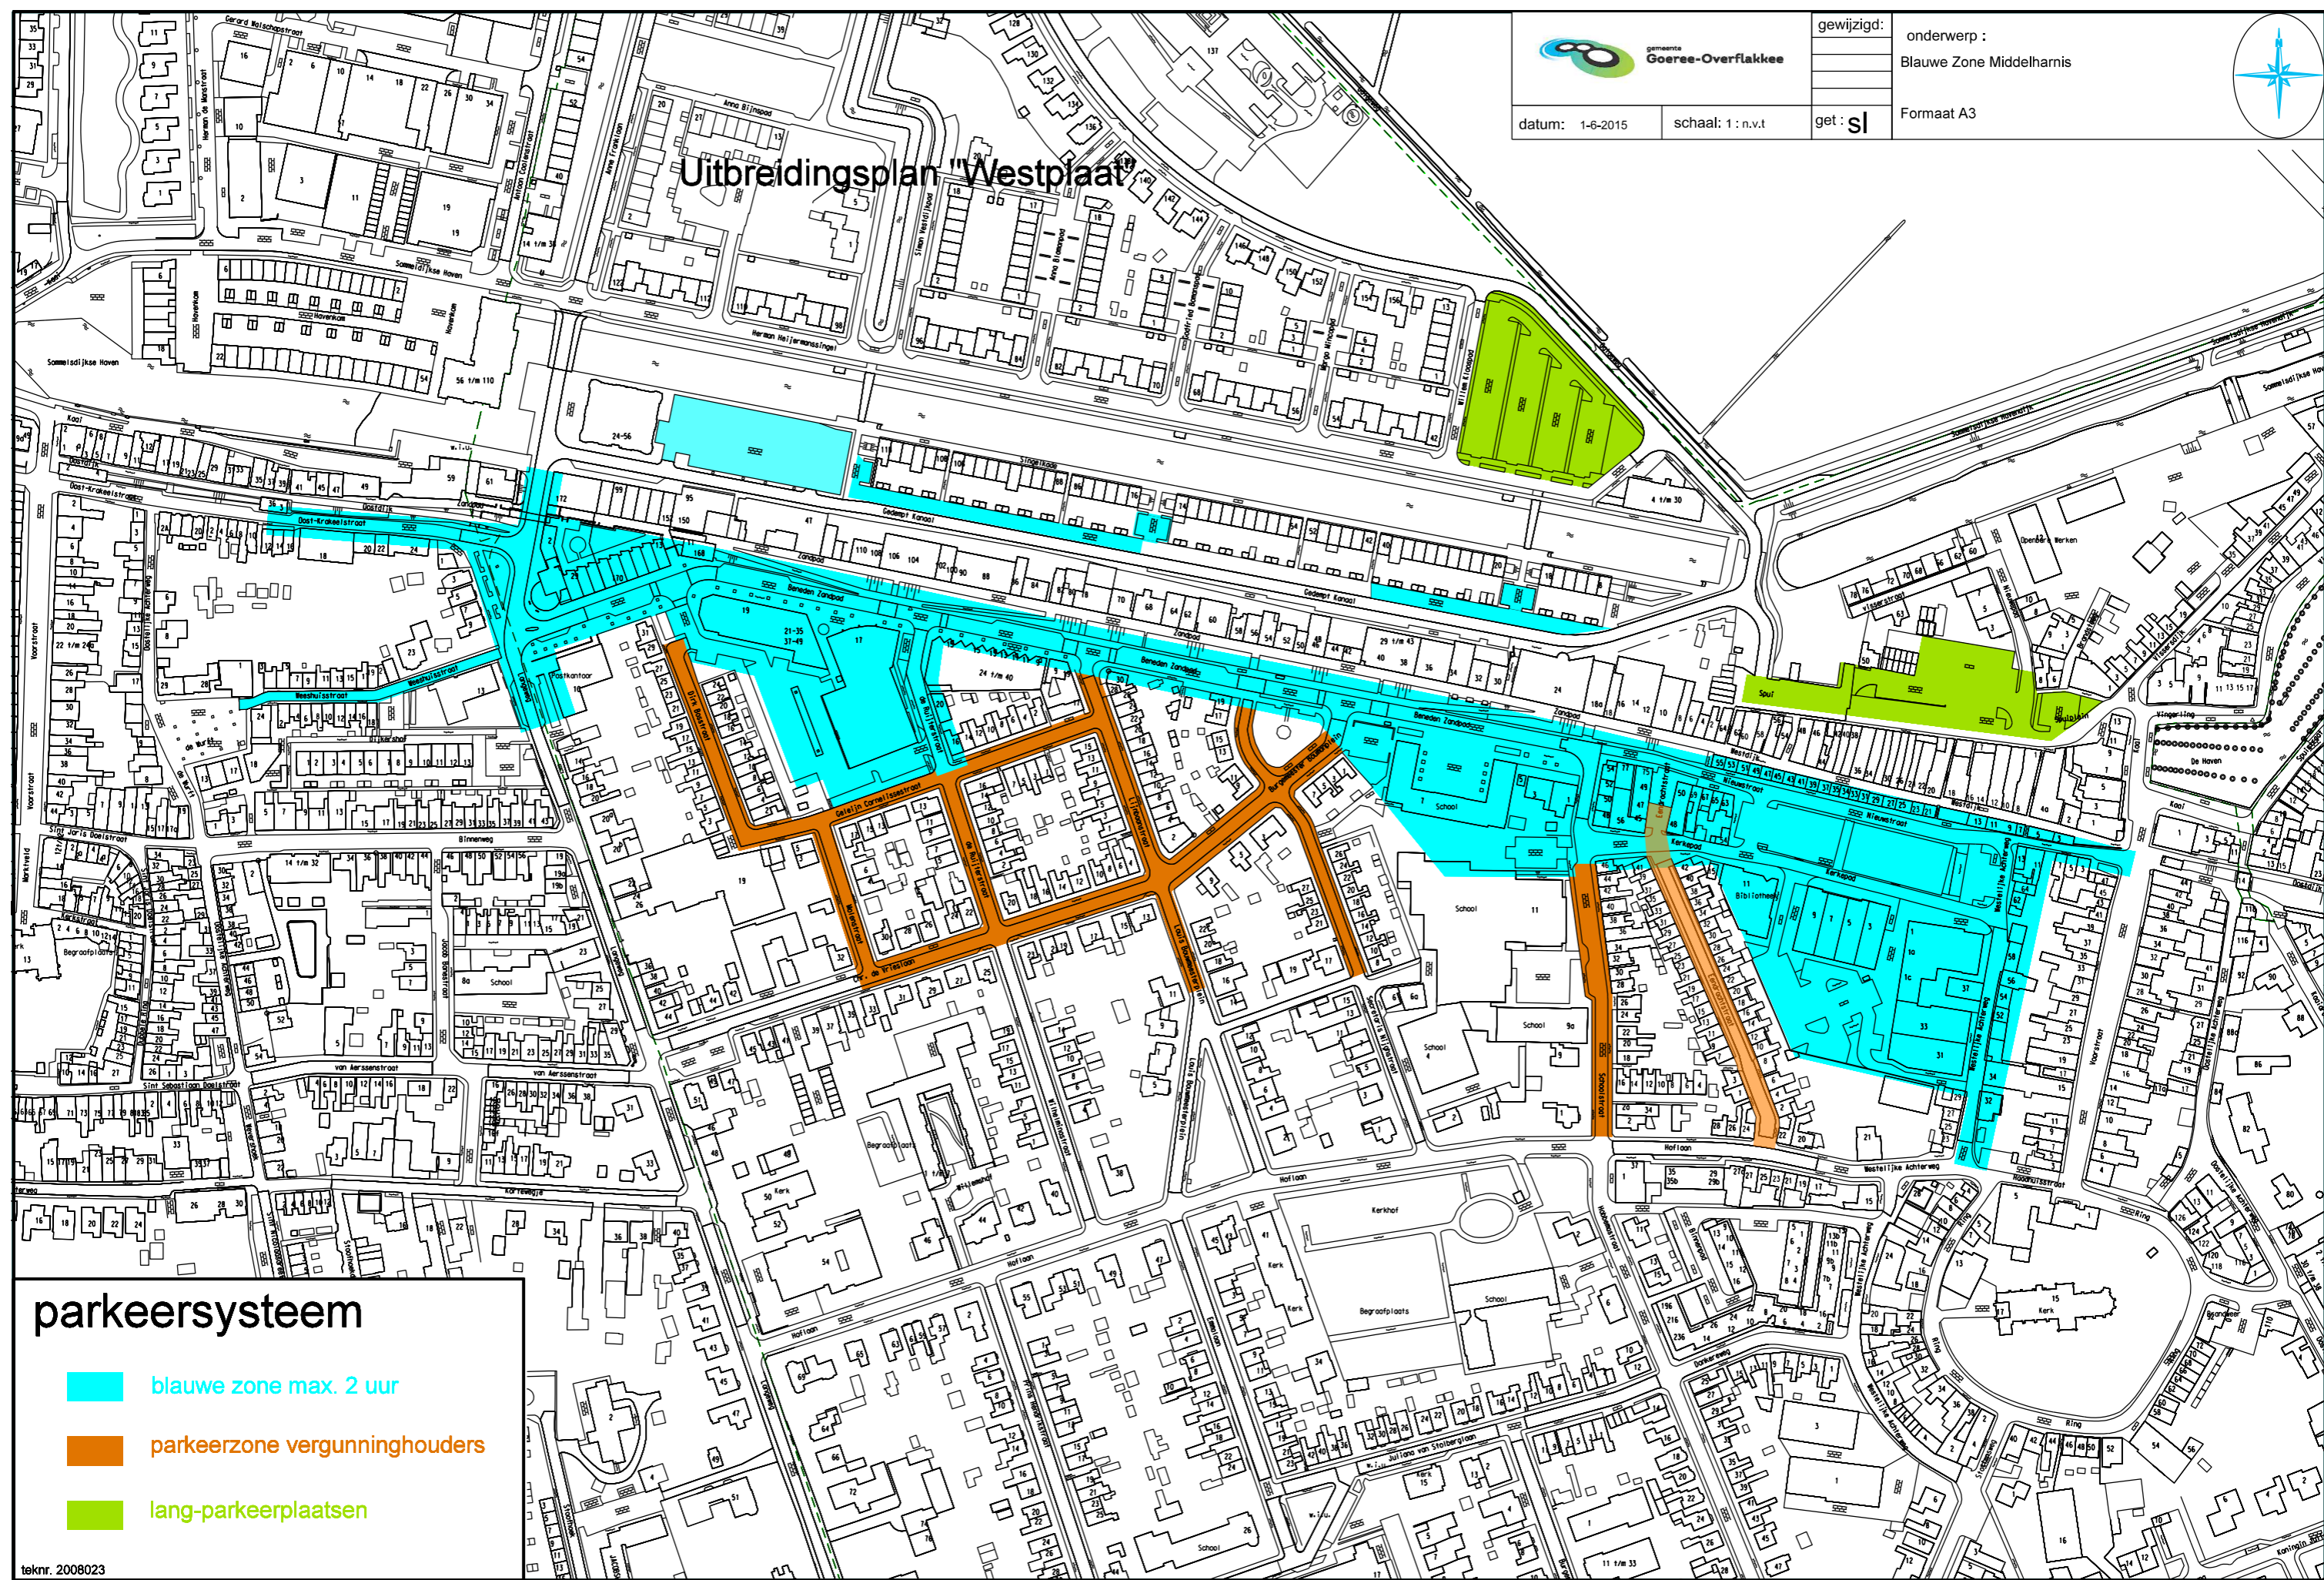

Uitbreidingsplan 'Westplaat'

parkeersysteem

-  blauwe zone max. 2 uur
-  parkeerzone vergunninghouders
-  lang-parkeerplaatsen