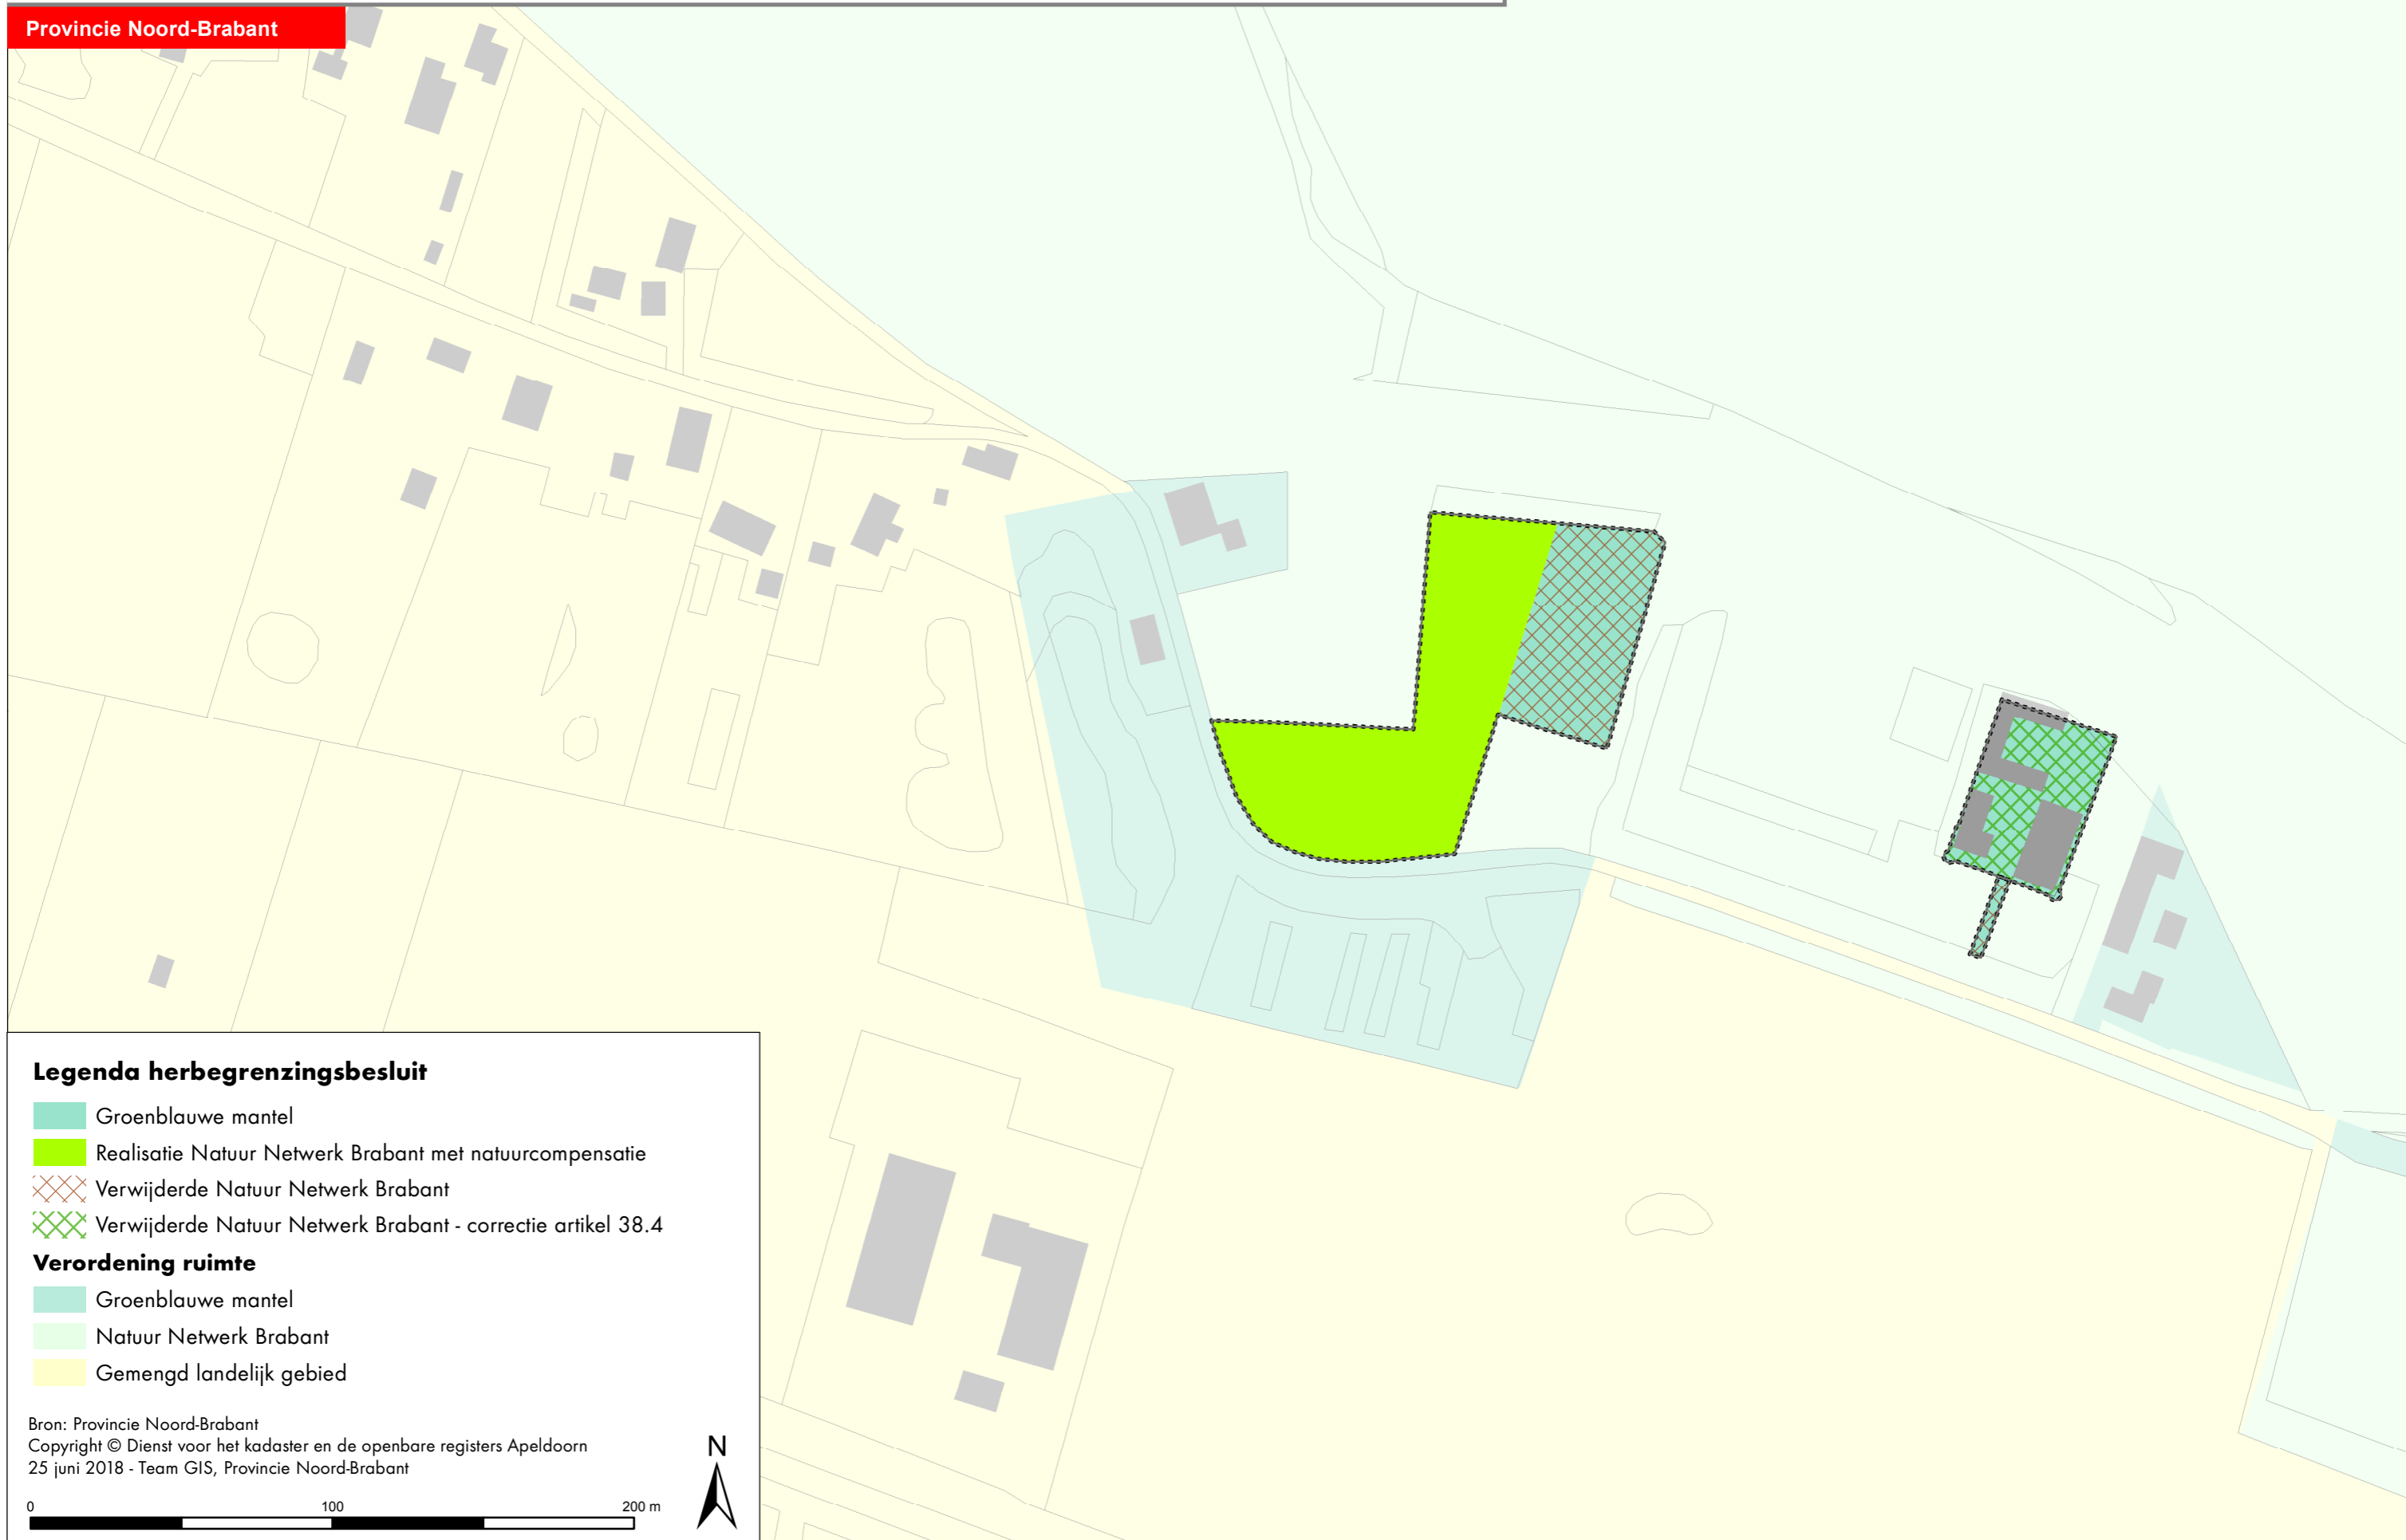

Wijziging Verordening ruimte ivm plan Kasteel Oijen, Oss

NL.IMRO.9930.VrNBHB0828KstOijen-va01

Provincie Noord-Brabant

Legenda herbegrenzingsbesluit

- Groenblauwe mantel
- Realisatie Natuur Netwerk Brabant met natuurcompensatie
- Verwijderde Natuur Netwerk Brabant
- Verwijderde Natuur Netwerk Brabant - correctie artikel 38.4

Verordening ruimte

- Groenblauwe mantel
- Natuur Netwerk Brabant
- Gemengd landelijk gebied

Bron: Provincie Noord-Brabant
Copyright © Dienst voor het kadaster en de openbare registers Apeldoorn
25 juni 2018 - Team GIS, Provincie Noord-Brabant

0 100 200 m