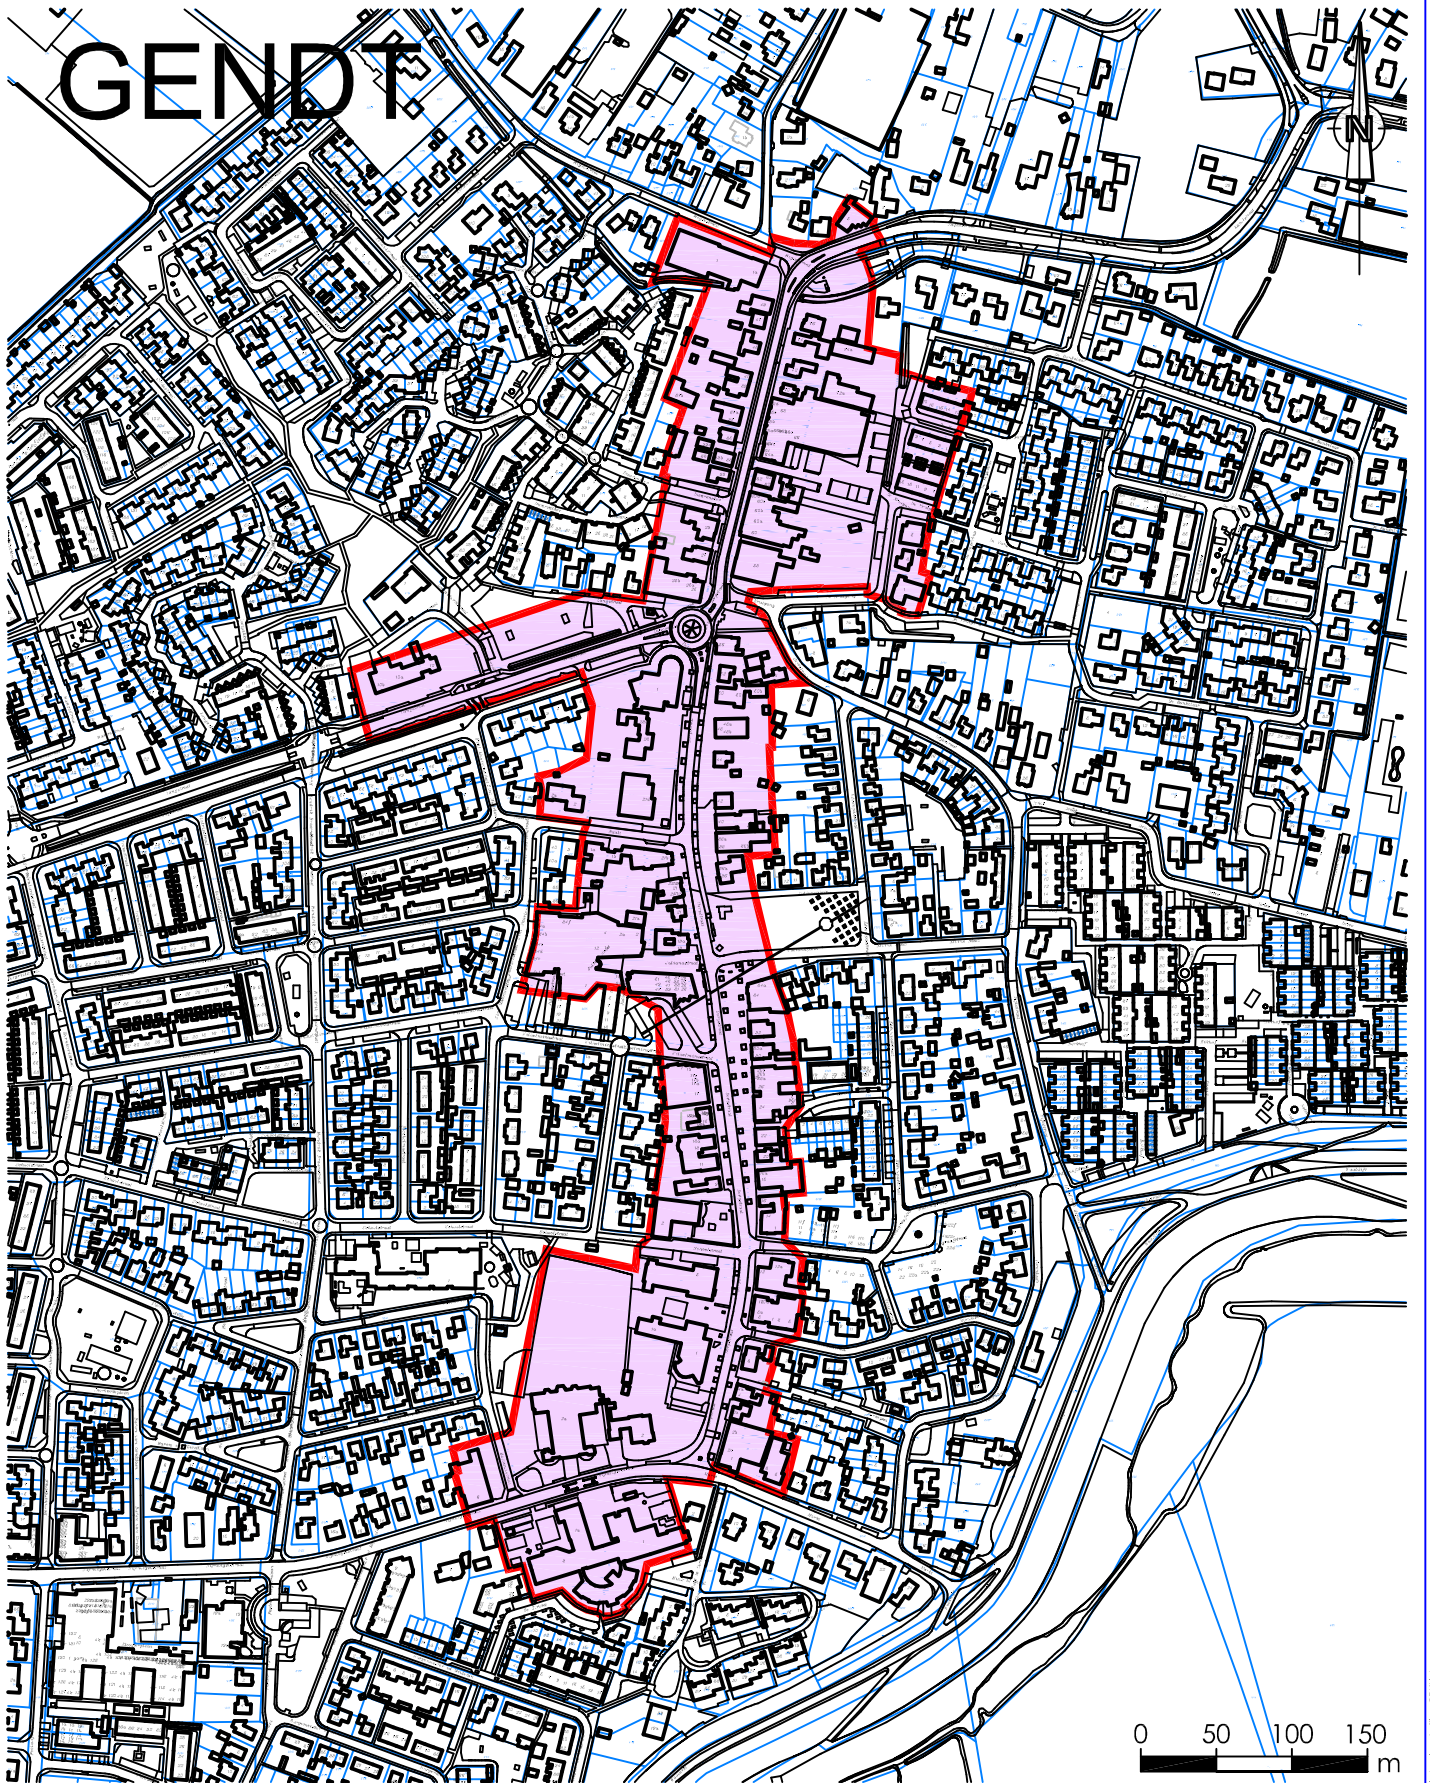

GENDT

Heffingsgebied reclameheffing Gendt

team: Openbare Ruimte & Vastgoed
Kinkelenburglaan 6, tel.: (026) 32 60 111
Postbus 15, fax: (0481) 46 46 31
6680 AA Bemmel, email: gemeente@lingewaard.nl