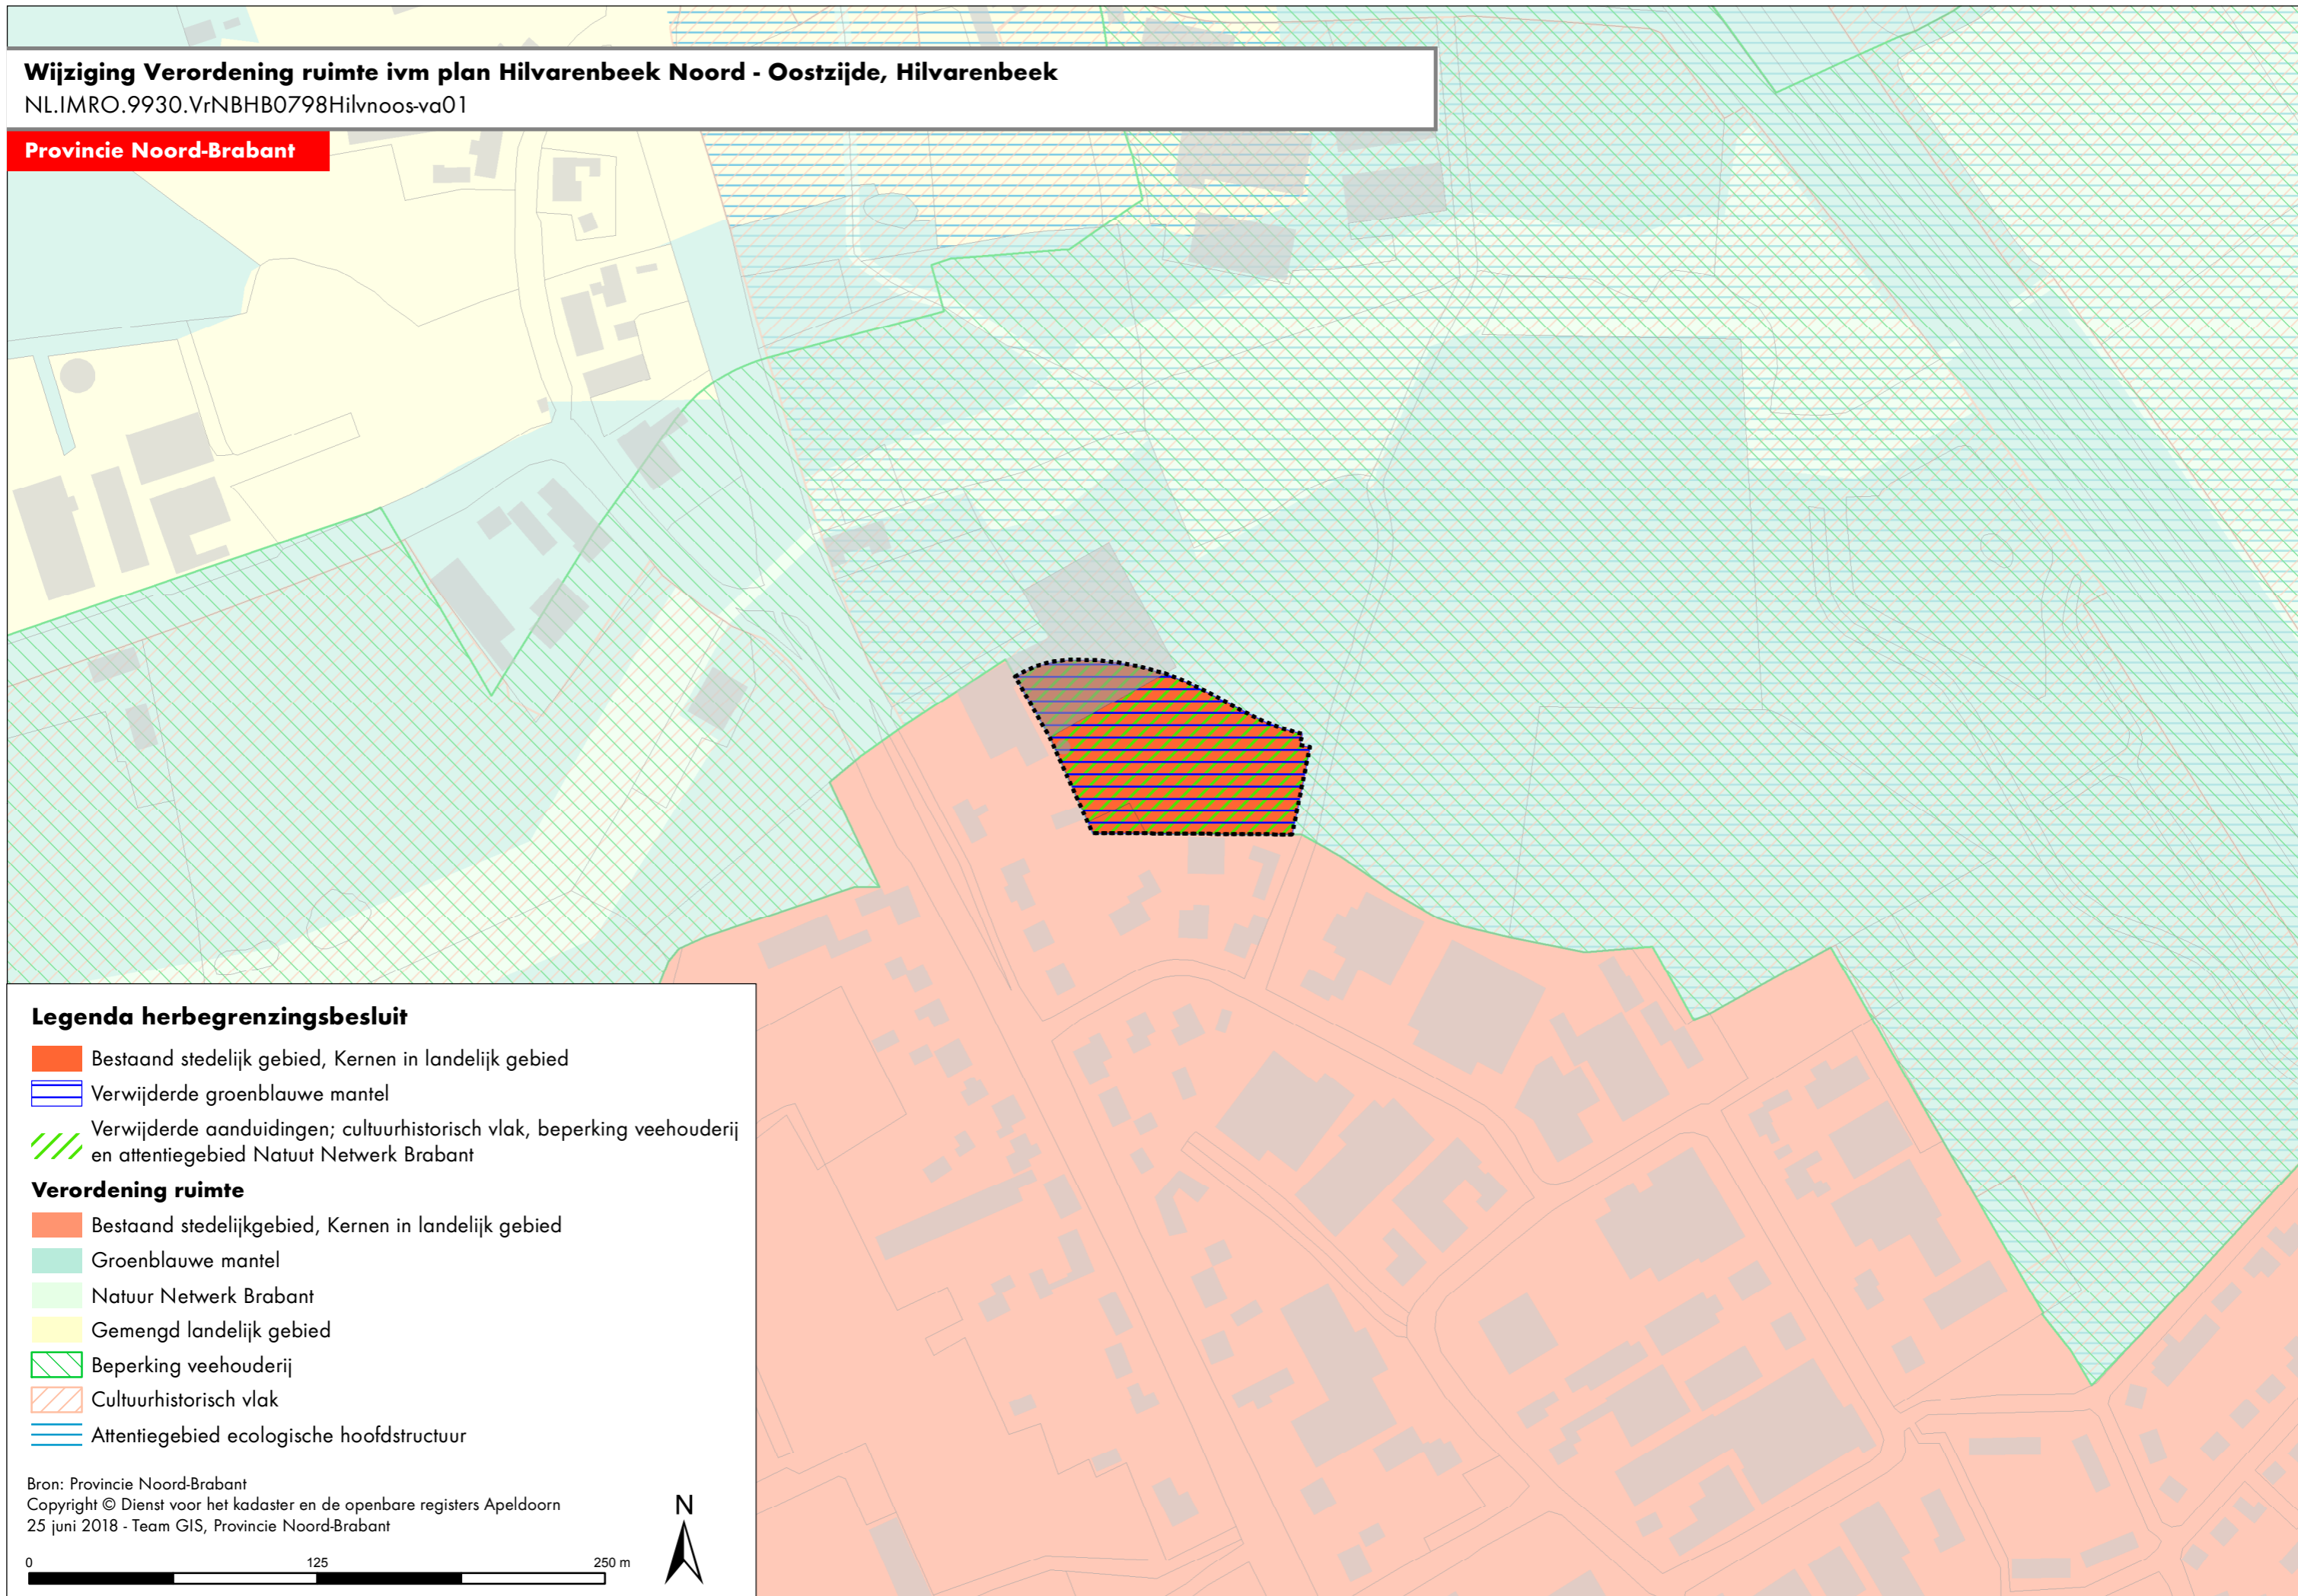

Wijziging Verordening ruimte ivm plan Hilvarenbeek Noord - Oostzijde, Hilvarenbeek

NL.IMRO.9930.VrNBHB0798Hilvnoos-va01

Provincie Noord-Brabant

Legenda herbegrenzingsbesluit

Bestaand stedelijk gebied, Kernen in landelijk gebied

Verwijderde groenblauwe mantel

Verwijderde aanduidingen; cultuurhistorisch vlak, beperking veehouderij en attentiegebied Natuut Netwerk Brabant

Verordening ruimte

Bestaand stedelijkgebied, Kernen in landelijk gebied

Groenblauwe mantel

Natuur Netwerk Brabant

Gemengd landelijk gebied

Beperking veehouderij

Cultuurhistorisch vlak

Attentiegebied ecologische hoofdstructuur

Bron: Provincie Noord-Brabant
Copyright © Dienst voor het kadaster en de openbare registers Apeldoorn
25 juni 2018 - Team GIS, Provincie Noord-Brabant

0 125 250 m