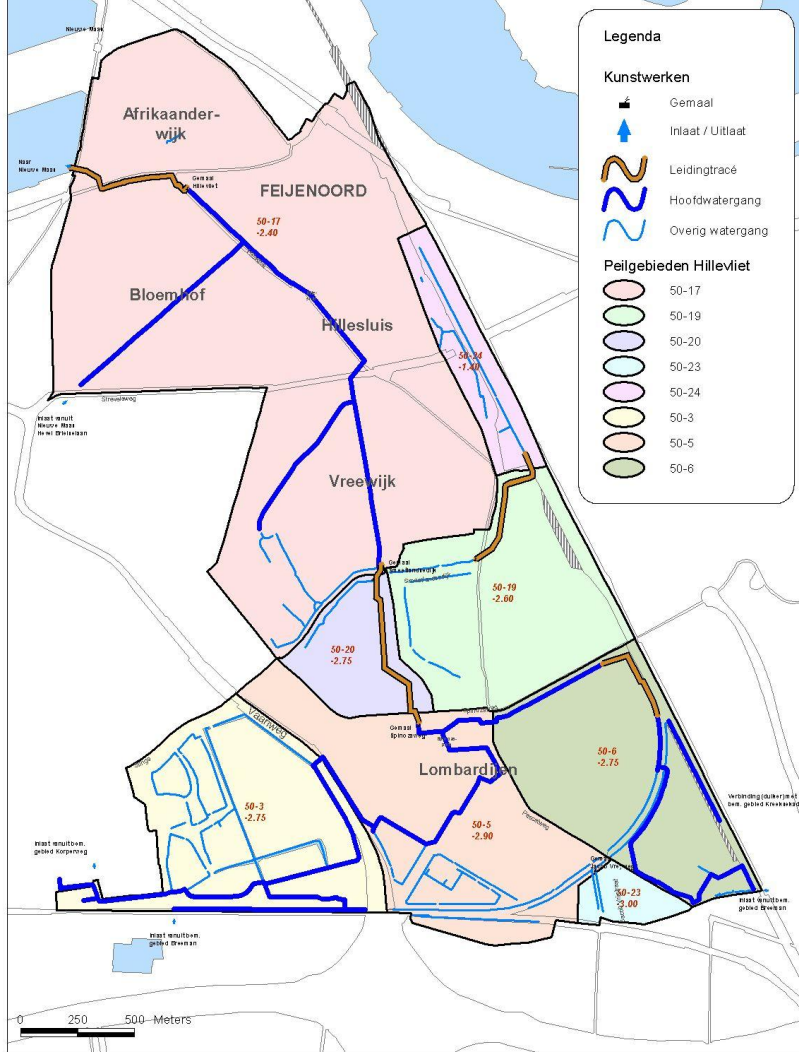

# Overzicht bemalingsgebied Hillevliet

## Legenda

### Kunstwerken

- Gemaal
- Inlaat / Uitlaat
- Leidingtracé
- Hoofdwatergang
- Overig watergang

### Peilgebieden Hillevliet

- 50-17
- 50-19
- 50-20
- 50-23
- 50-24
- 50-3
- 50-5
- 50-6

0 250 500 Meters