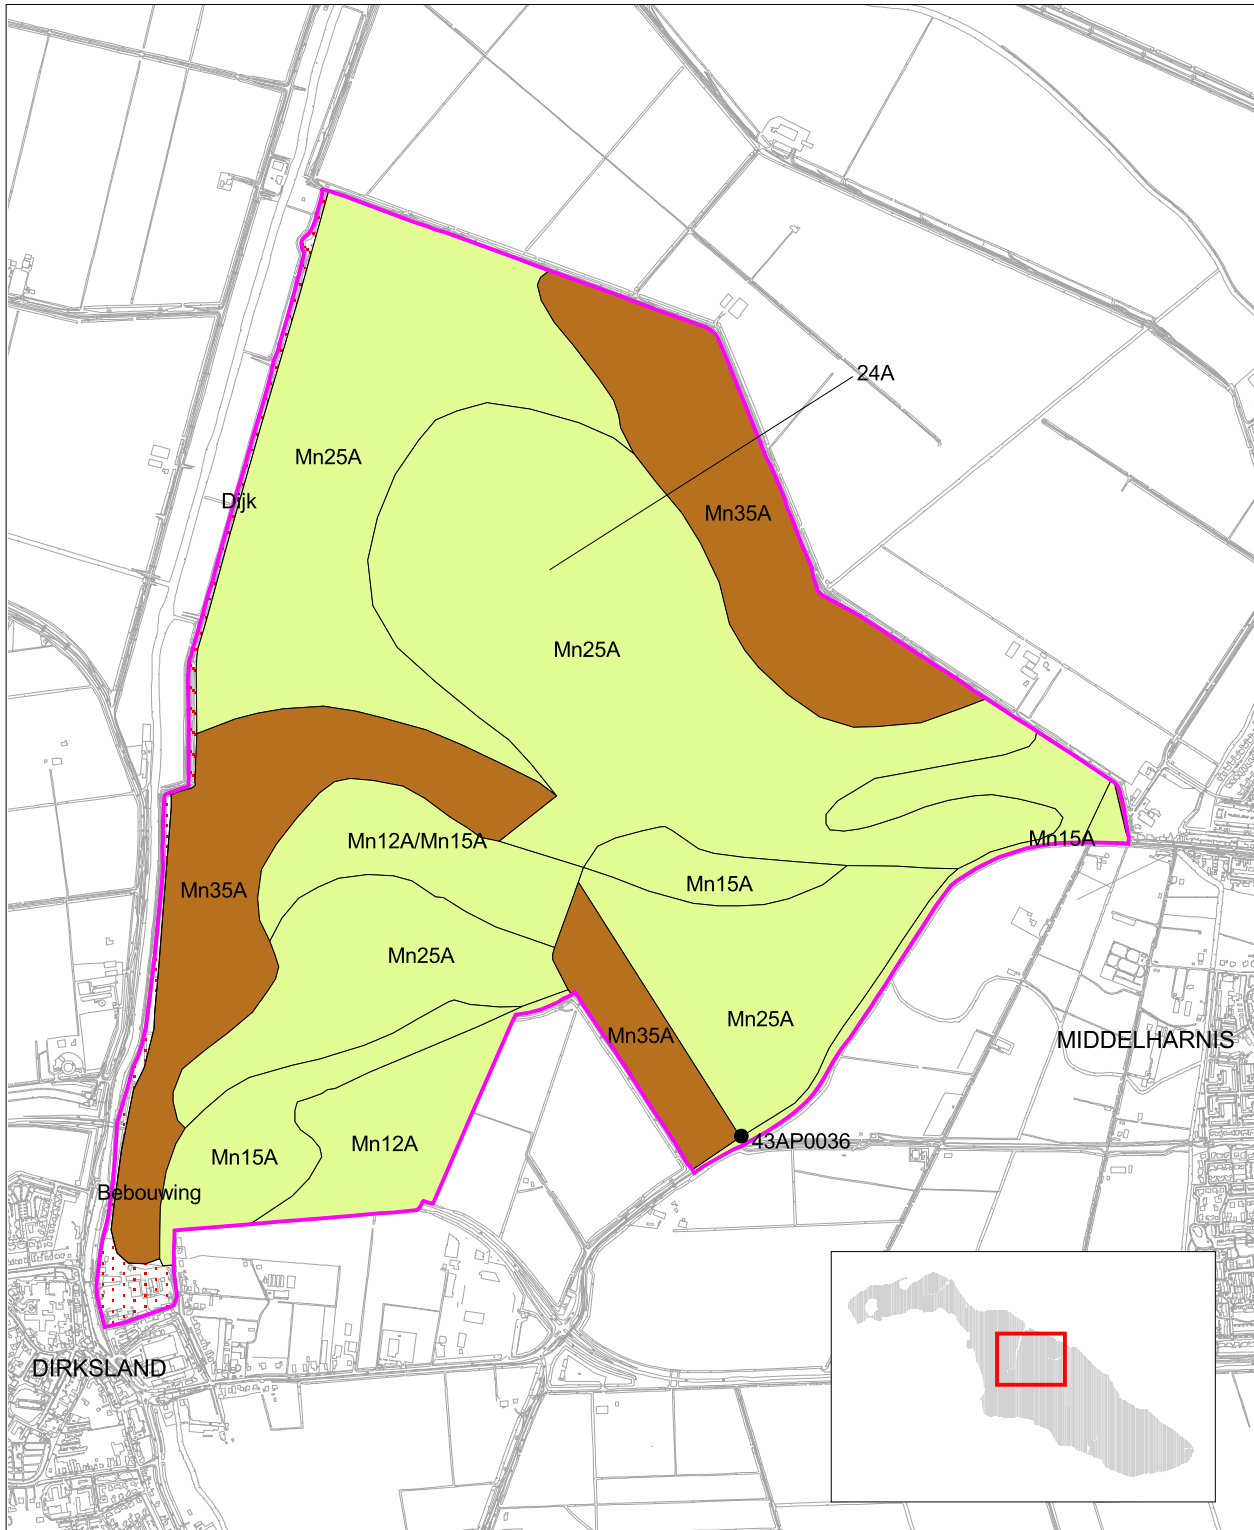

BODEMKAART OOST KRAAYER

LEGENDA

- zavel
- klei
- bebouwing
- overig
- bemalingsgebied
- peilbuis

PROJECT: PEILBESLUITEN
GOEREE-OVERFLAKKEE

PROJECTNUMMER: 12070110

DATUM: 18 februari 2004

SCHAAL: 1 : 20.000

TEKENINGNUMMER: kaart 2

Opdrachtgever:

WATERSCHAP GOEREE-OVERFLAKKEE
MIDDELHARNIS

Vervaardigd door: