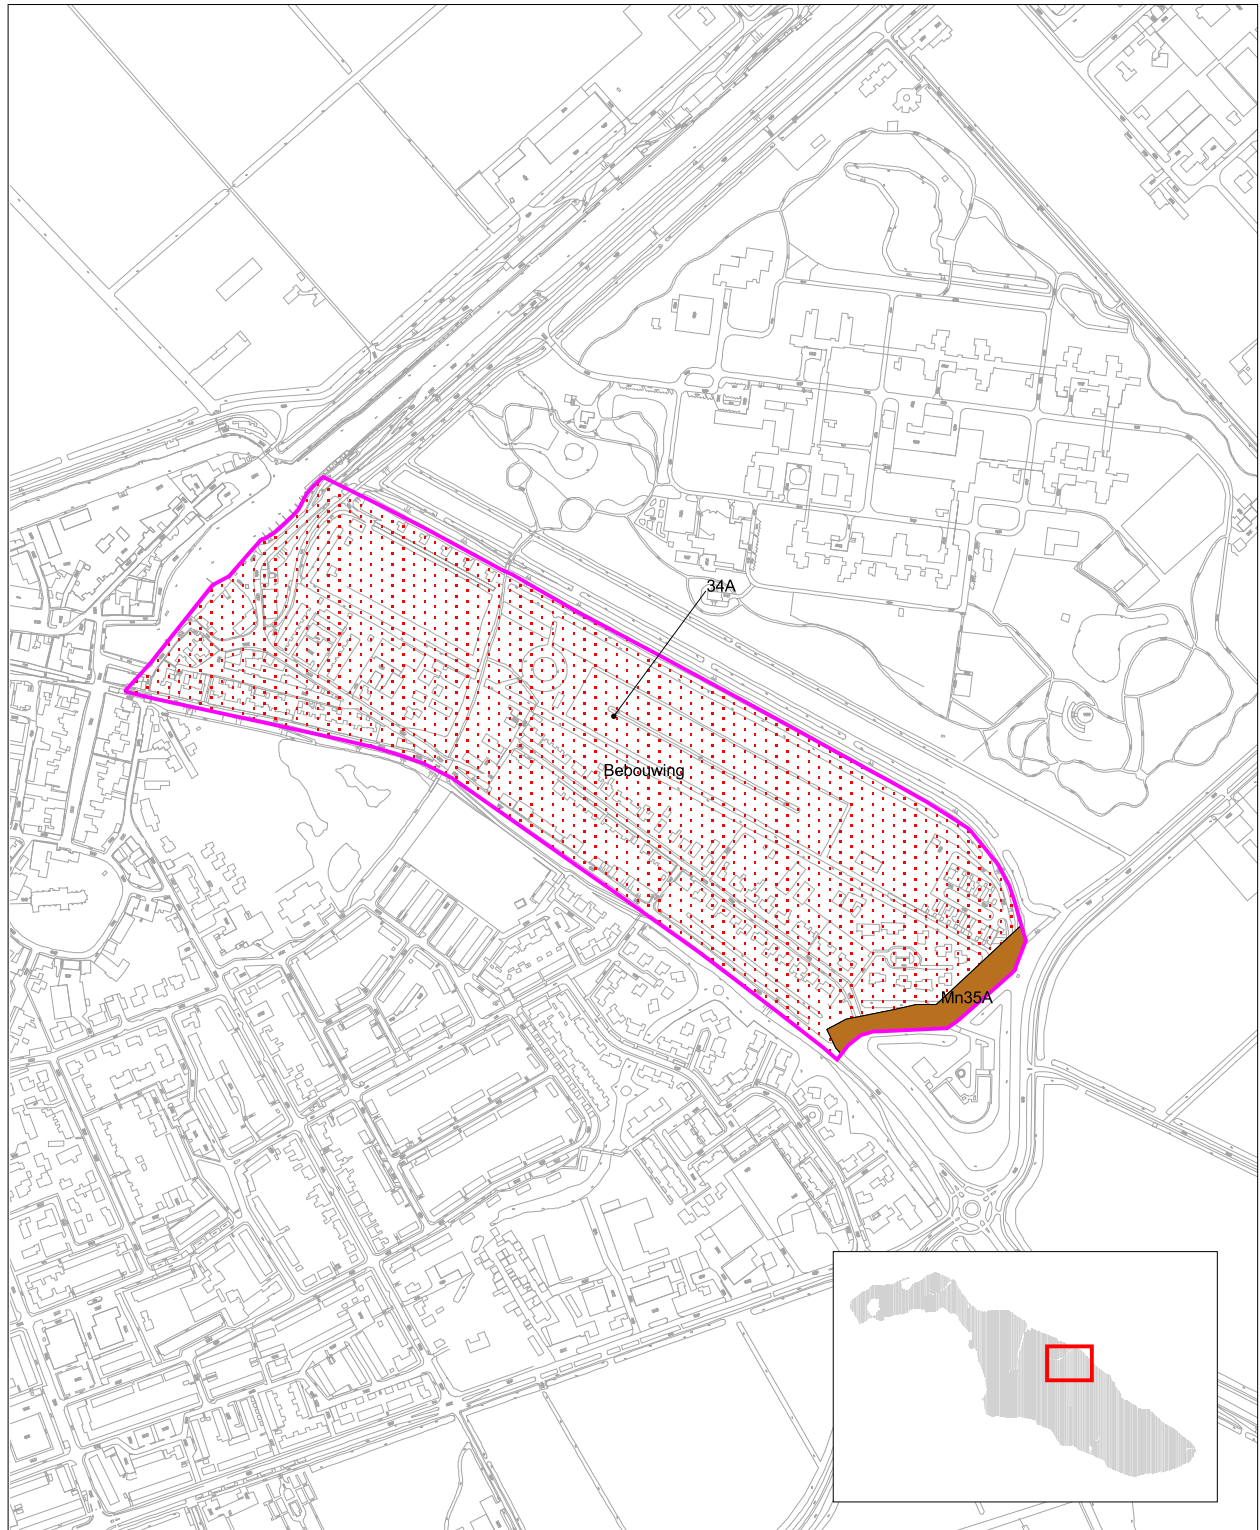

BODEMKAART SPUIPOLDER

LEGENDA

-  klei
-  bebouwing
-  bemalingsgebied

PROJECT: PEILBESLUITEN
GOEREE-OVERFLAKKEE

PROJECTNUMMER: 12070110

DATUM: 14 september 2004

SCHAAL: 1 : 7.500

TEKENINGNUMMER: 2