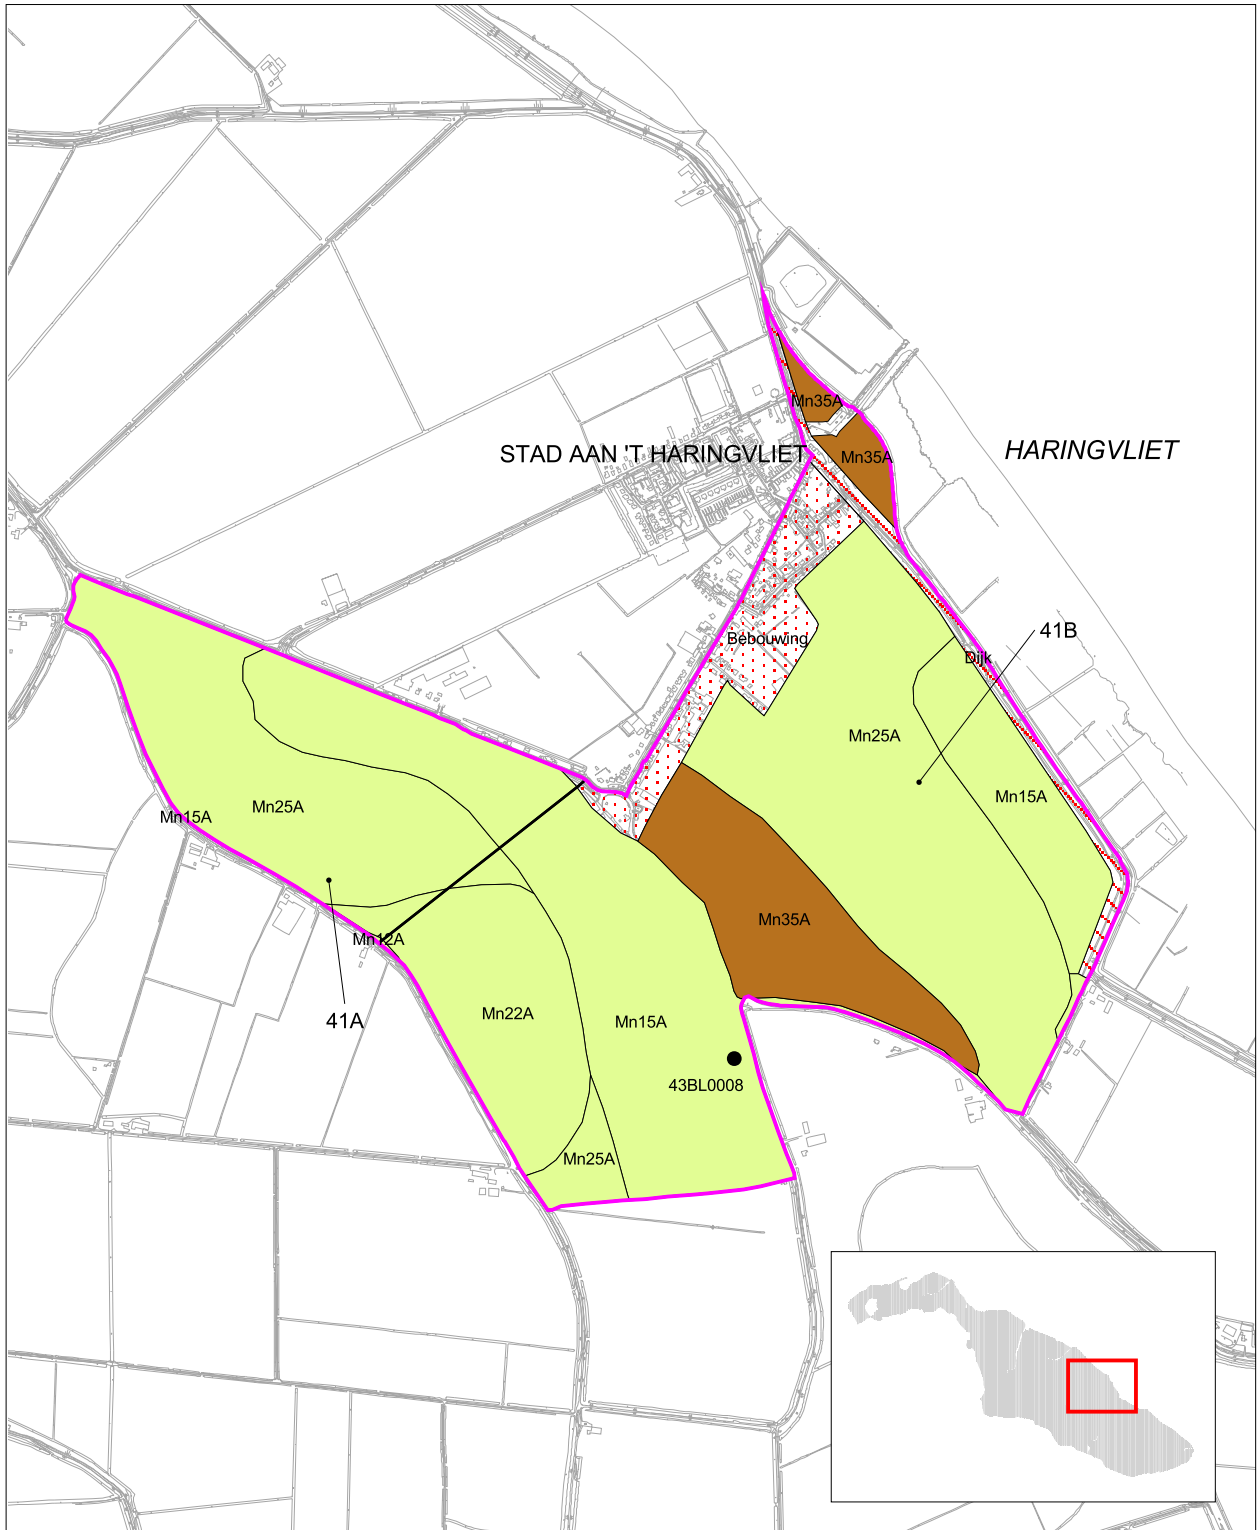

BODEMKAART NIEUWE STAD

LEGENDA

-  zavel
-  klei
-  bebouwing
-  overig
-  bemalingsgebied
-  grens peilgebied
-  peilbuis

PROJECT: PEILBESLUITEN
GOEREE-OVERFLAKKEE

PROJECTNUMMER: 12070110

DATUM: 16 februari 2004

SCHAAL: 1 : 20.000

TEKENINGNUMMER: kaart 2

Oprachtgever:

WATERSCHAP GOEREE-OVERFLAKKEE
MIDDELHARNIS

Vervaardigd door: