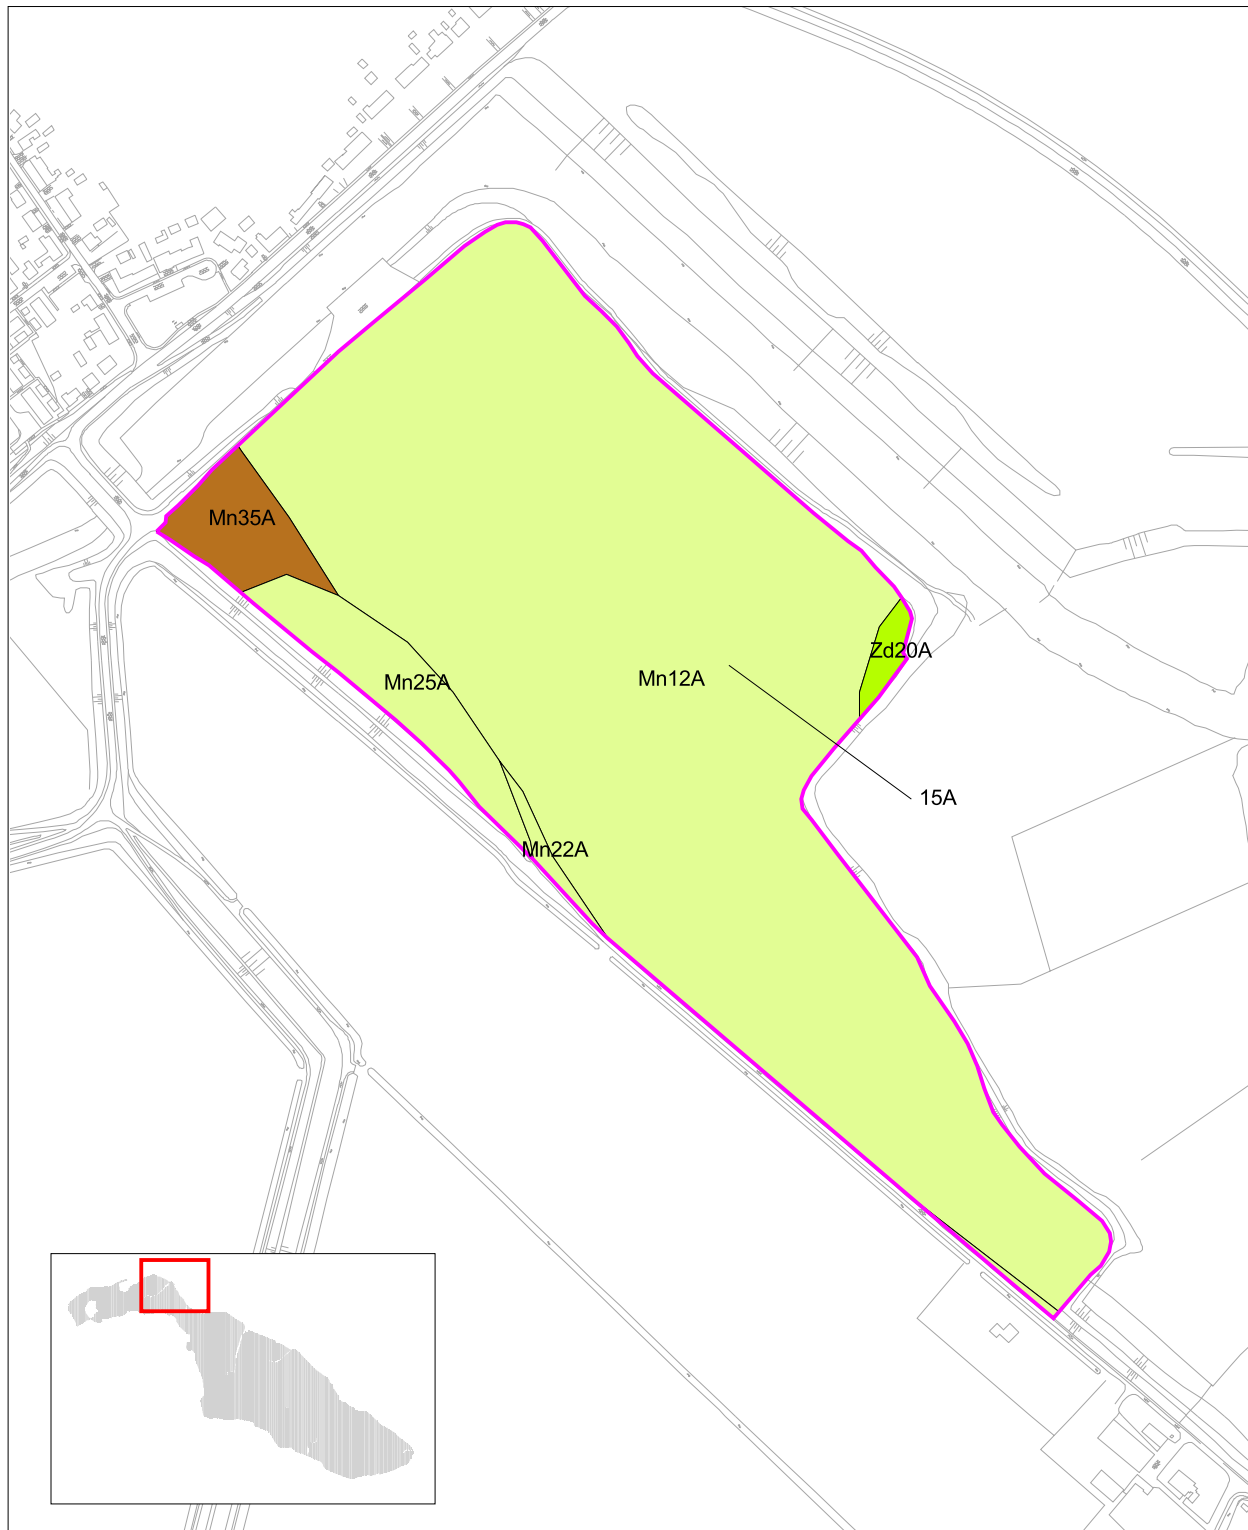

## LEGENDA

-  zand
-  zavel
-  klei
-  grens bemalings-/peilgebied

PROJECT: PEILBESLUITEN  
GOEREE-OVERFLAKKEE

PROJECTNUMMER: 12070110

DATUM: 18 februari 2004

SCHAAL: 1 : 5.000

TEKENINGNUMMER: kaart 2

Opdrachtgever: