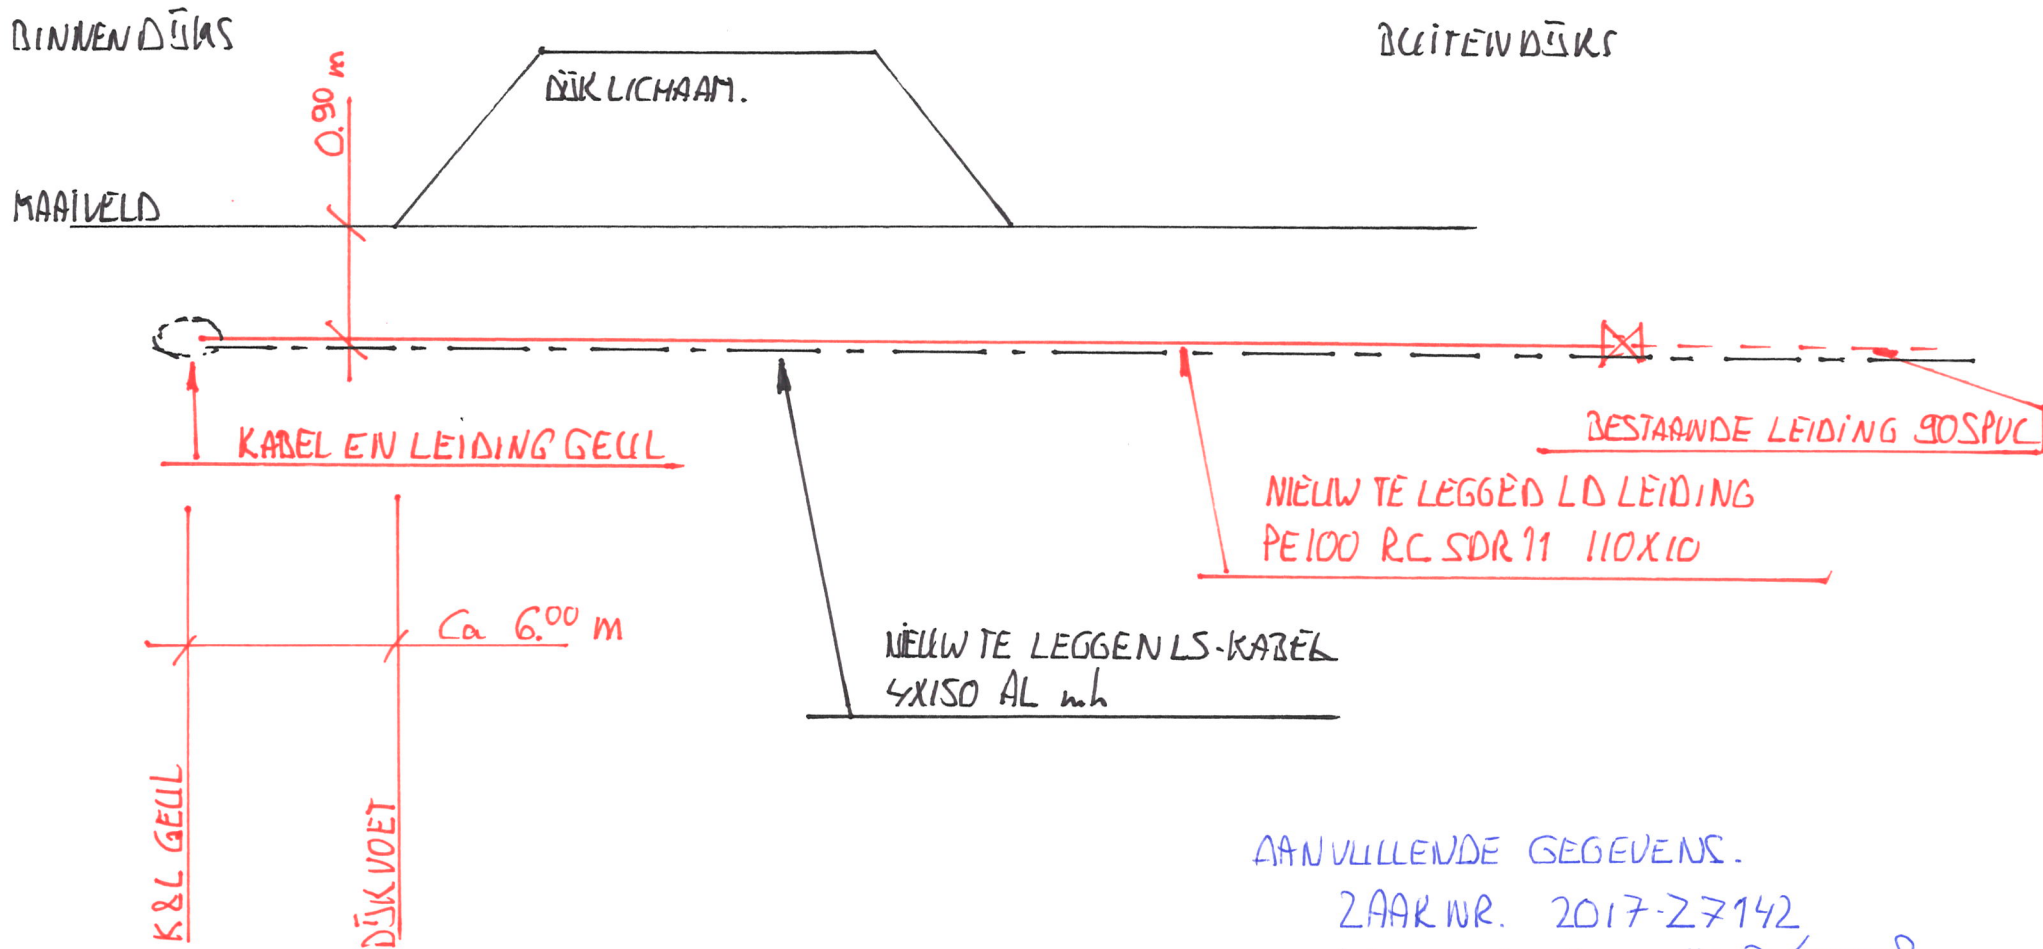

DÛK KRUISING

AANVULLENDE GEGEVENS.

ZAAK NR. 2017-27142

DOCUMENT NR. 2017-D65578

DOORSNEDEN TEKENING DÛKKRUISING

LOCATIE: VEERWEG LOTTUM DR66

INFO: FRANK.CREISBERG@ENEXIS.NL