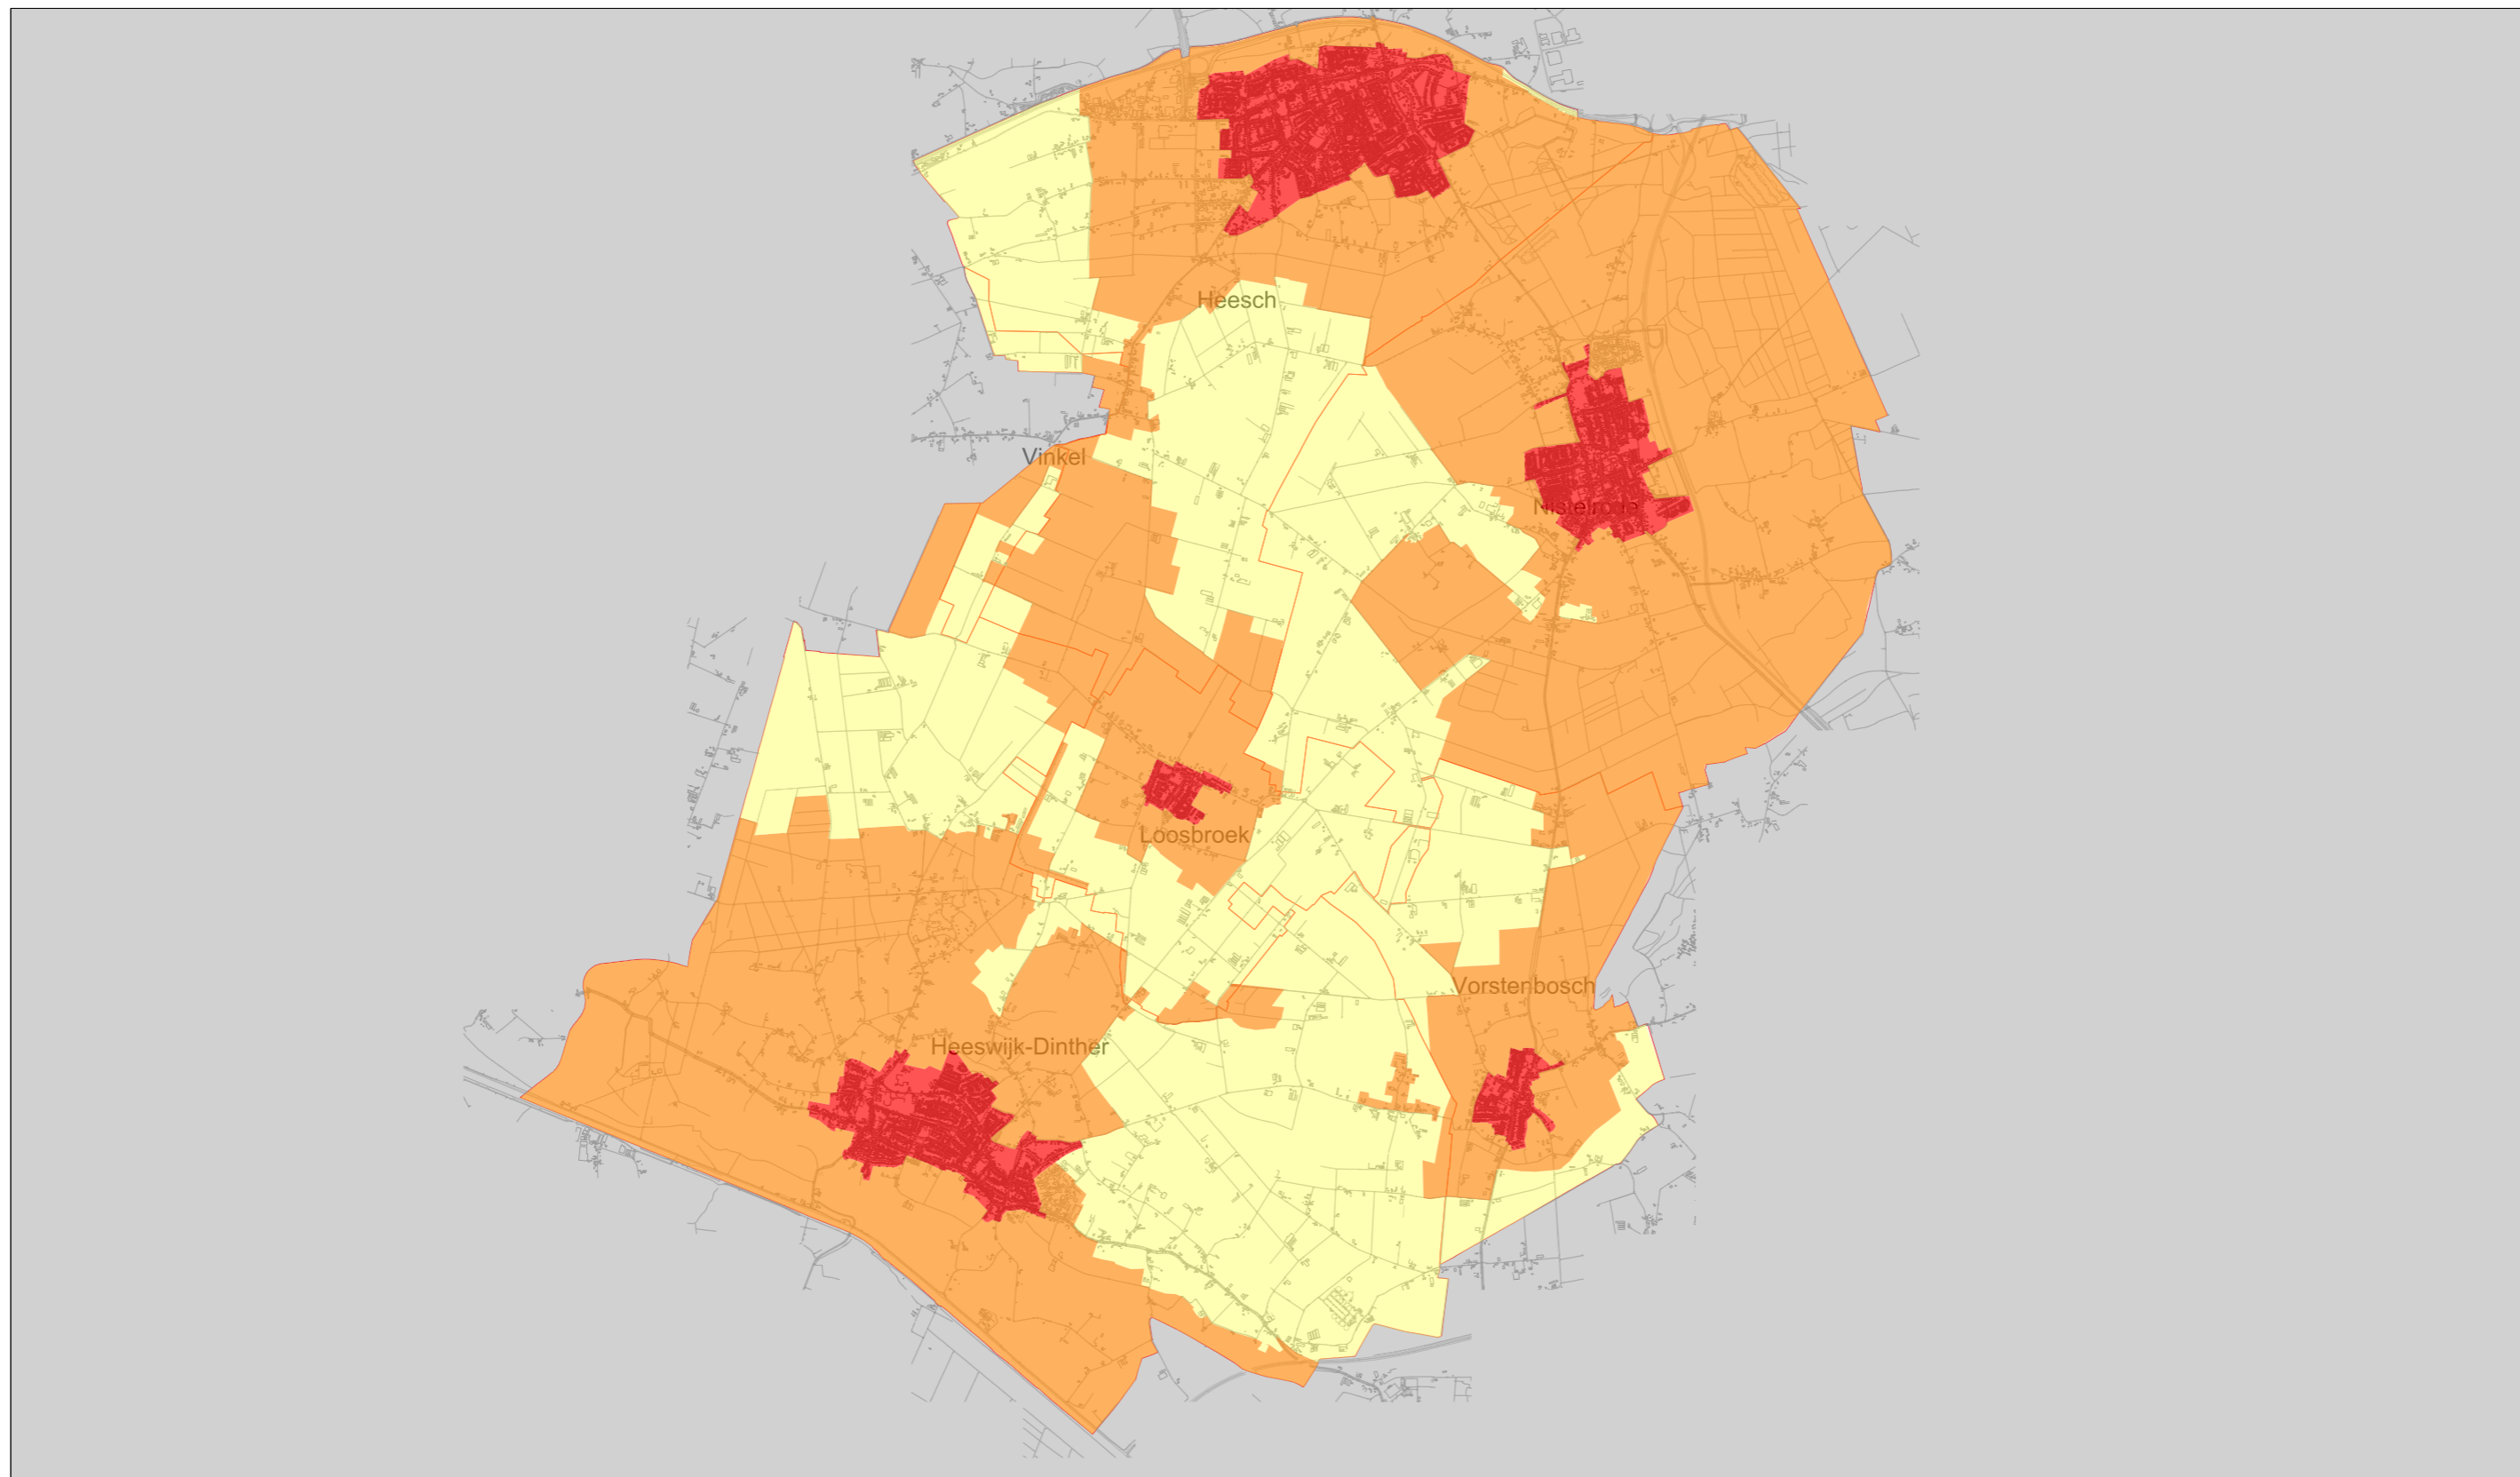

Kaartnaam

Er mogen geen maten worden ontleend aan deze kaart.

Opmerking:

Normstelling (Kaart A)

- 3 bestaande woongebieden
- 8 extensiveringsgebied rond kernen; extensiveringsgebied natuur; woon-werk ontwikkelingsgebieden
- 10 zones rondom bedrijventerreinen; overige buitengebied

Schaal 1:60000
Formaat A3
Datum 23-01-2014 15:50