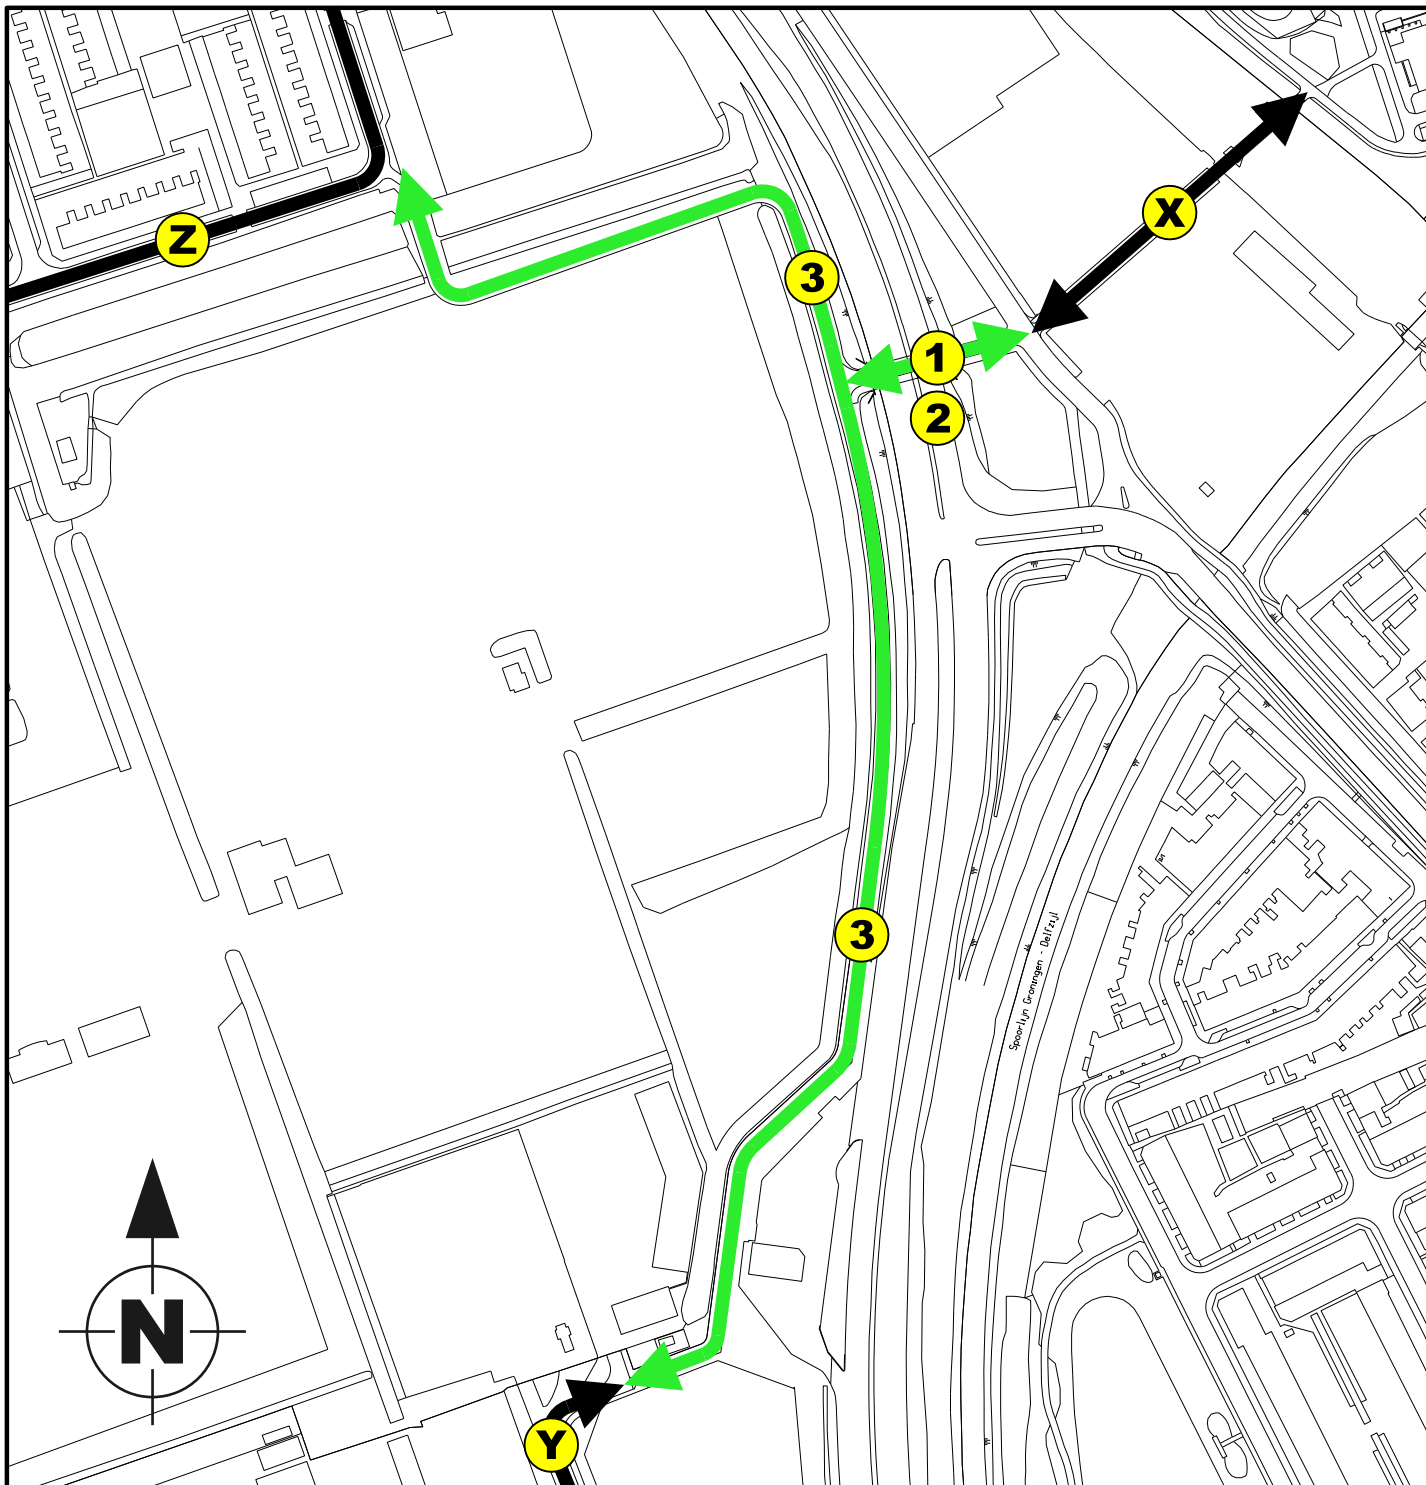

OPENBARE RUIJITE BINNENSTAD-ZUID

TE BENOEMEN

1 Entensgang

OPENBARE RUIMTE REITDIEP

TE BENOEMEN

1 Laskwerd

IN TE TREKKEN

A Lakswerd

OPENBARE RUIMTE BINNENSTAD-OOST BINNENSTAD-ZUID

TE BENOEMEN

1 Kattenbrug

OPENBARE RUIJTE EEMSPORT

TE BENOEMEN

1 Olgerweg

IN TE TREKKEN

A Ribeweg

OPENBARE RUIMTE VINKHUIZEN-ZUID FRIESE STRAATWEG HOENDIEP

TE BENOEMEN

1 Donghornsterpad

2 Donghornstertunnel

3 Zilverpad

REEDS BENOEMD

X Donghornsterpad

Y Electronstraat

Z Zilverlaan

OPENBARE RUIMTE SUIKERFABRIEKTERREIN

TE BENOEMEN

1 Suikerlaan

IN TE TREKKEN

A Van Heemskerckstraat

OPENBARE RUIJTE FLORABUURT

TE BENOEMEN