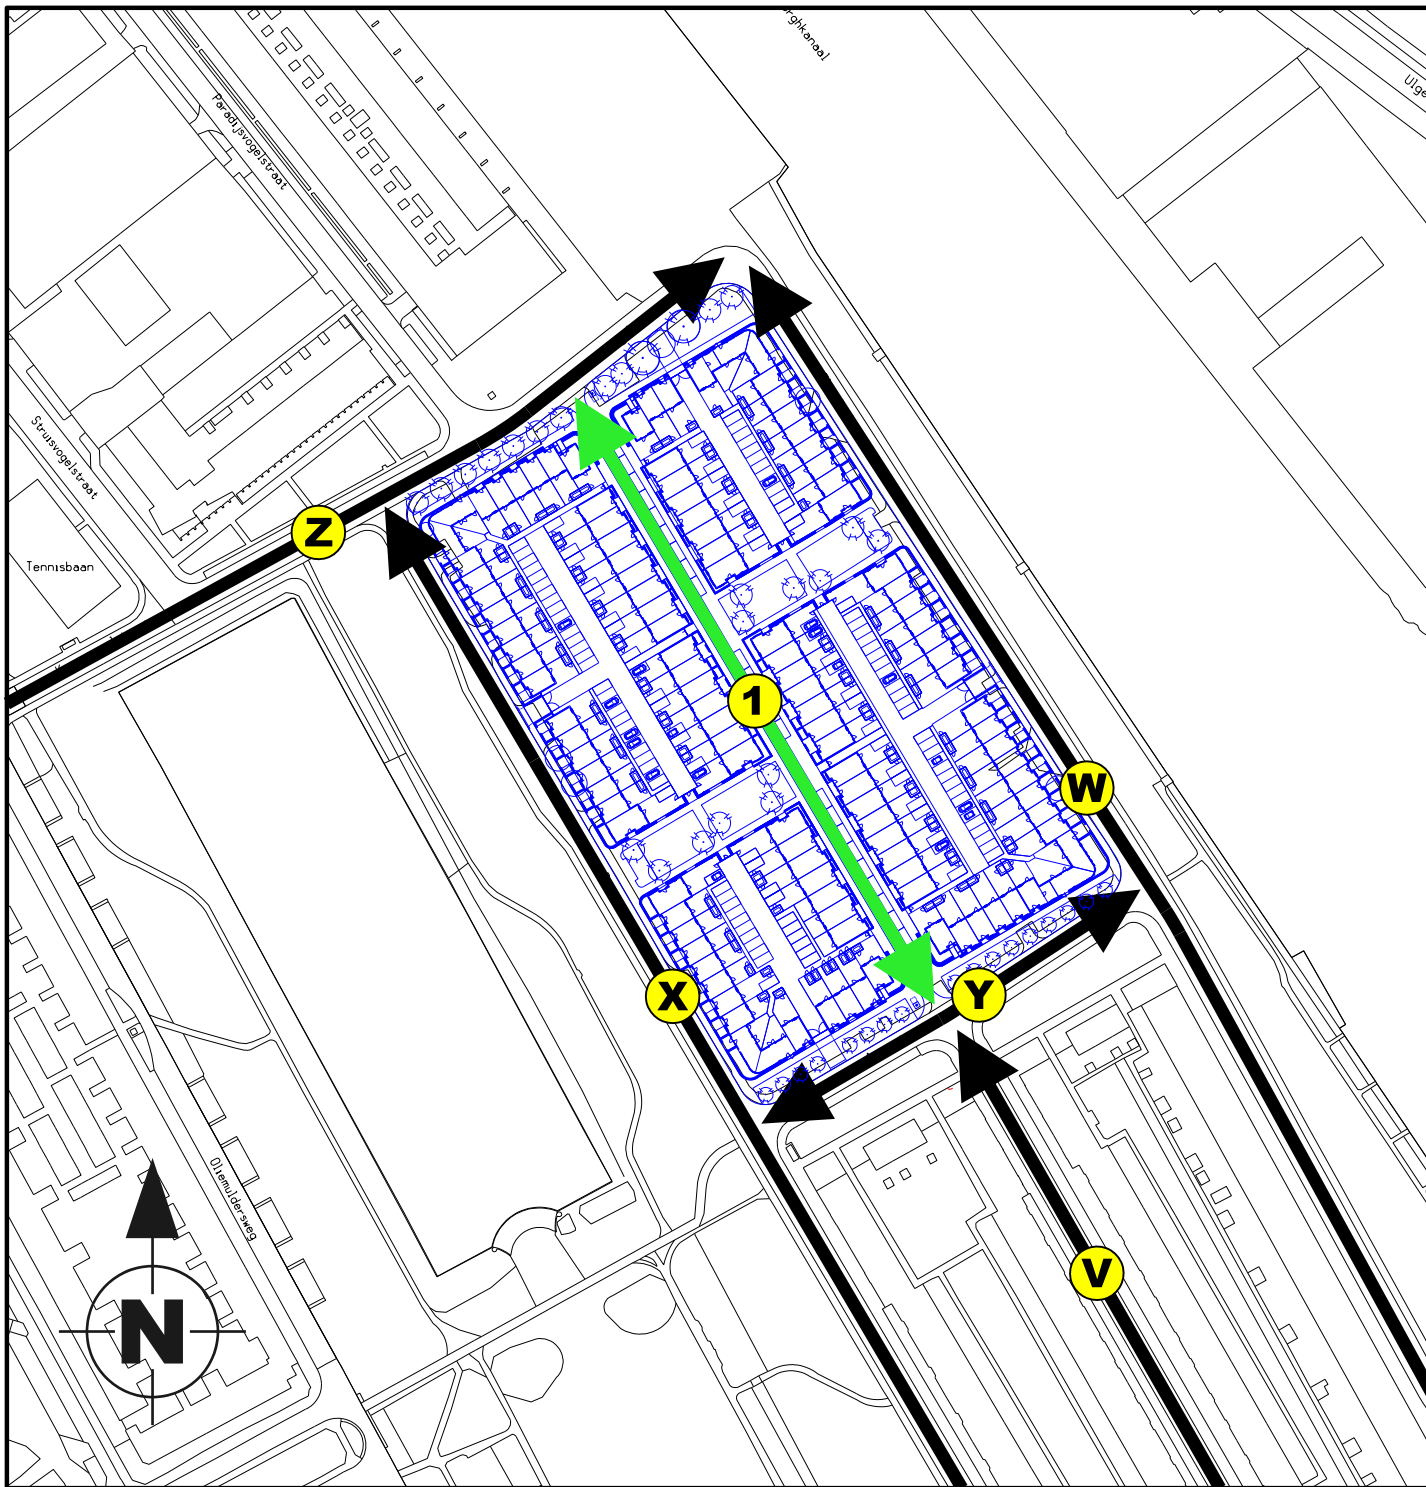

OPENBARE RUIMTE VINKHUIZEN-ZUID FRIESE STRAATWEG HOENDIEP

TE BENOEMEN

1 Donghornsterpad

2 Donghornstertunnel

3 Zilverpad

REEDS BENOEMD

X Donghornsterpad

Y Electronstraat

Z Zilverlaan

OPENBARE RUIMTE SUIKERFABRIEKTERREIN

TE BENOEMEN

1 Suikerlaan

IN TE TREKKEN

A Van Heemskerckstraat

OPENBARE RUIJTE FLORABUURT

TE BENOEMEN

1 Hyacinthstraat

REEDS BENOEMD

V Hyacinthstraat

W Florakade

X Pioenstraat

Y Asterstraat

Z Kraanvogelstraat

OPENBARE RUIMTE HORTUSBUURT- EBBINGEKWARTIER