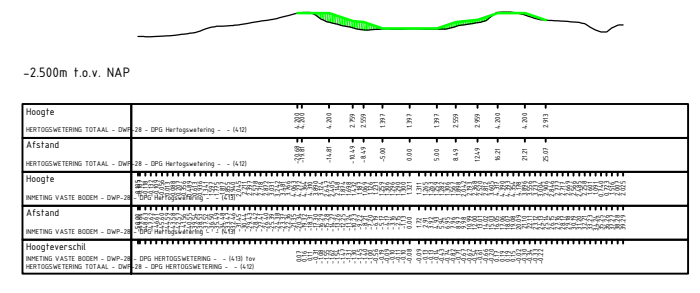

Dwarsprofiel DWP-28 (1)
 f.o.v. as ALM - HERTOOGSWETERING TOTAAL
 bij mettering 3000.000
 Schaal 1:200

Dwarsprofiel DWP-98
 f.o.v. as ALM - HERTOOGSWETERING TOTAAL
 bij mettering 10000.000
 Schaal 1:200