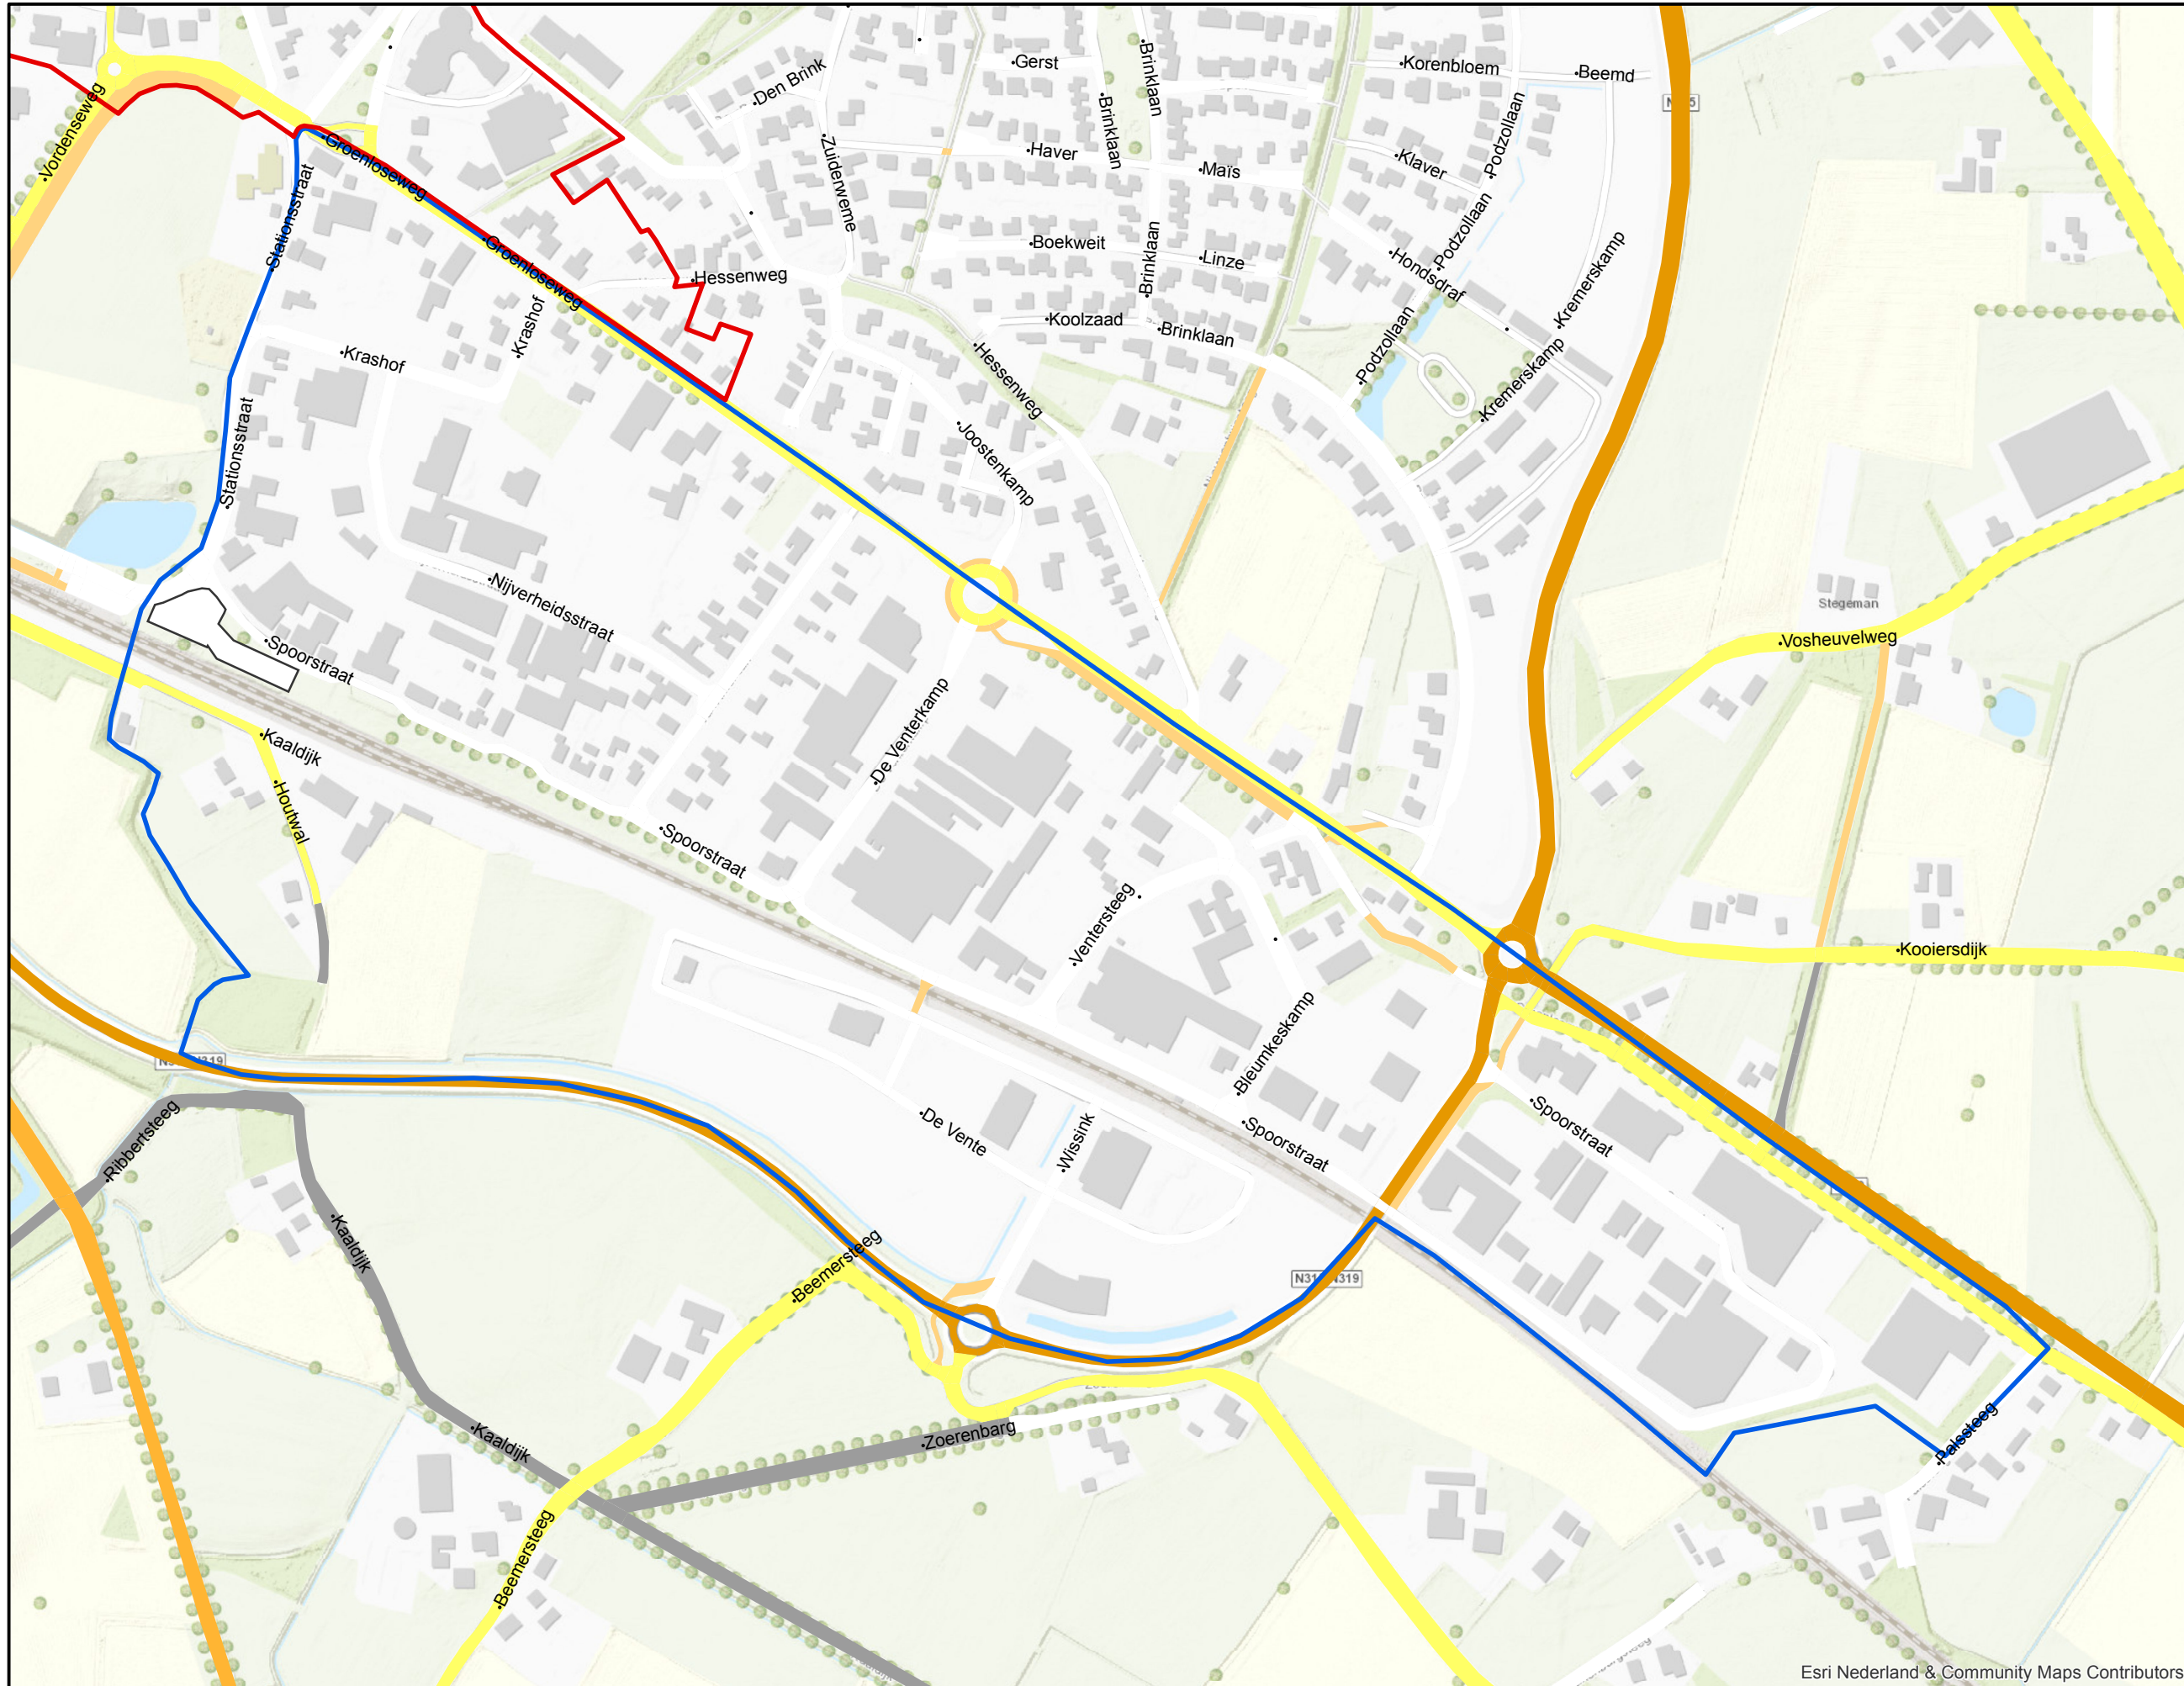

Bijlage II Ruurlo Bedrijventerrein

- Legenda
- Grens centrum
 - Grens industrie

Get: J.Aarsen
Datum: 1-11-2017