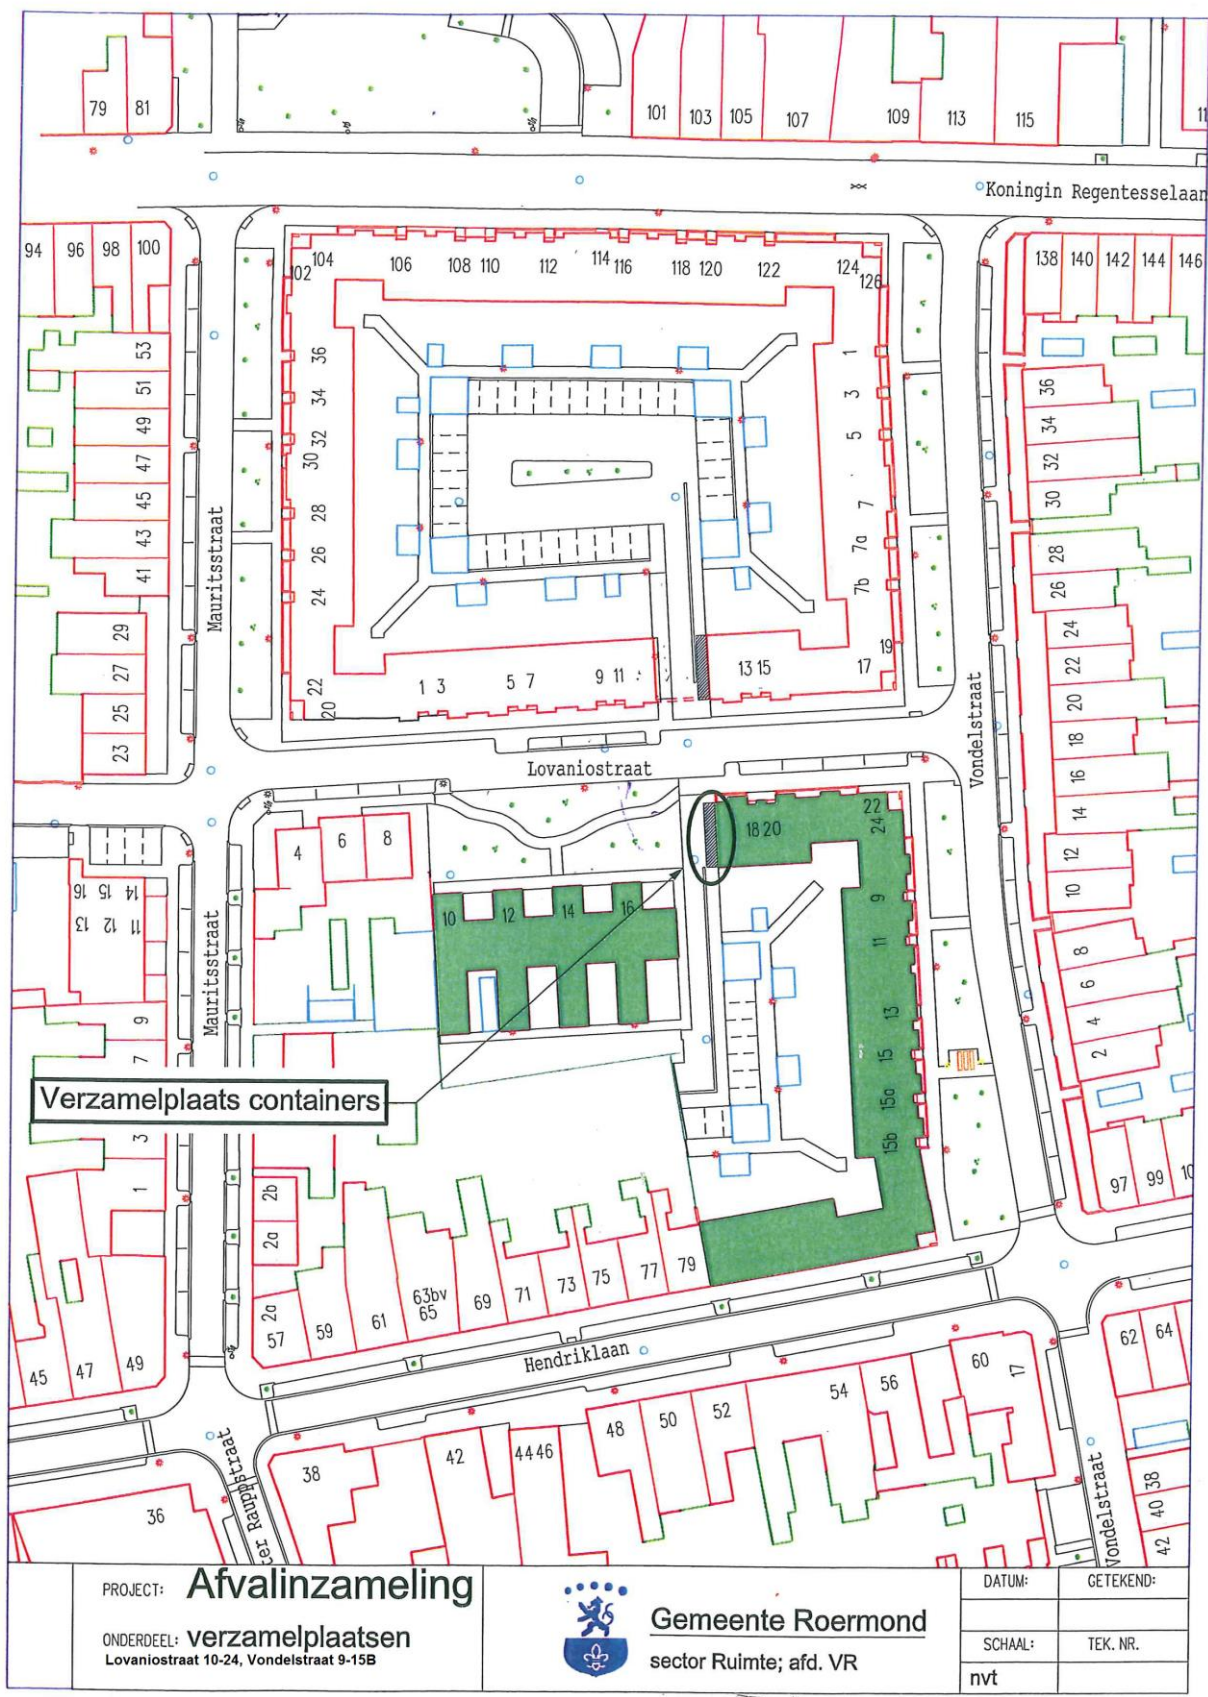

Aangewezen aanbodplaatsen voor inzamelmiddelen, Blad 1

BIJLAGE 5

Aangewezen aanbodplaatsen voor inzamelmiddelen, Blad 2

Verzamelplaats containers

PROJECT: **Afvalinzameling**
 ONDERDEEL: **verzamelplaatsen**
 Lovaniostraat 10-24, Vondelstraat 9-15B

Gemeente Roermond
 sector Ruimte; afd. VR

DATUM:	GETEKEND:
SCHAAL:	TEK. NR.
nvt	