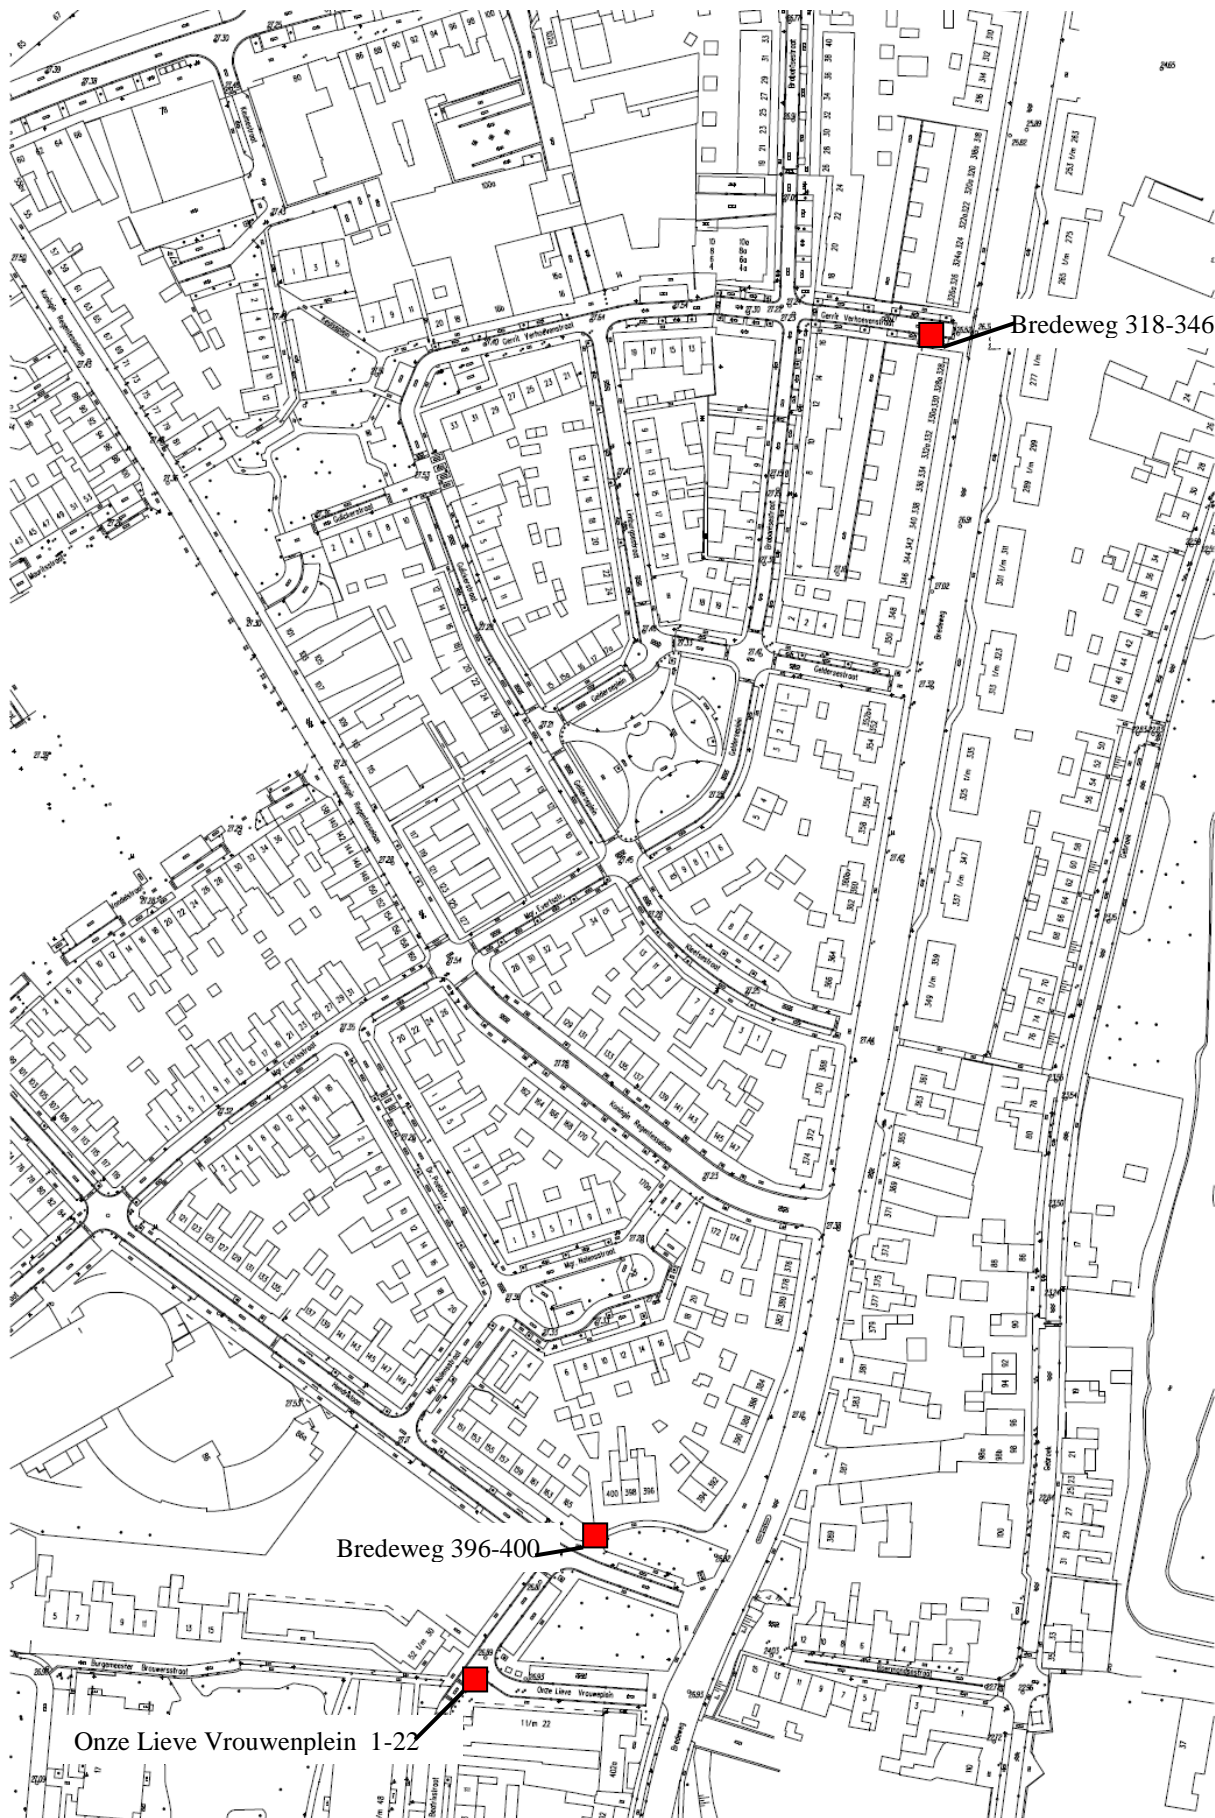

Aangewezen aanbodplaatsen voor inzamelmiddelen, Blad 1

BIJLAGE 5

Aangewezen aanbodplaatsen voor inzamelmiddelen, Blad 2

Verzamelplaats containers

PROJECT: **Afvalinzameling**
 ONDERDEEL: **verzamelplaatsen**
 Lovaniostraat 10-24, Vondelstraat 9-15B

Gemeente Roermond
 sector Ruimte; afd. VR

DATUM:	GETEKEND:
SCHAAL:	TEK. NR.
nvt	