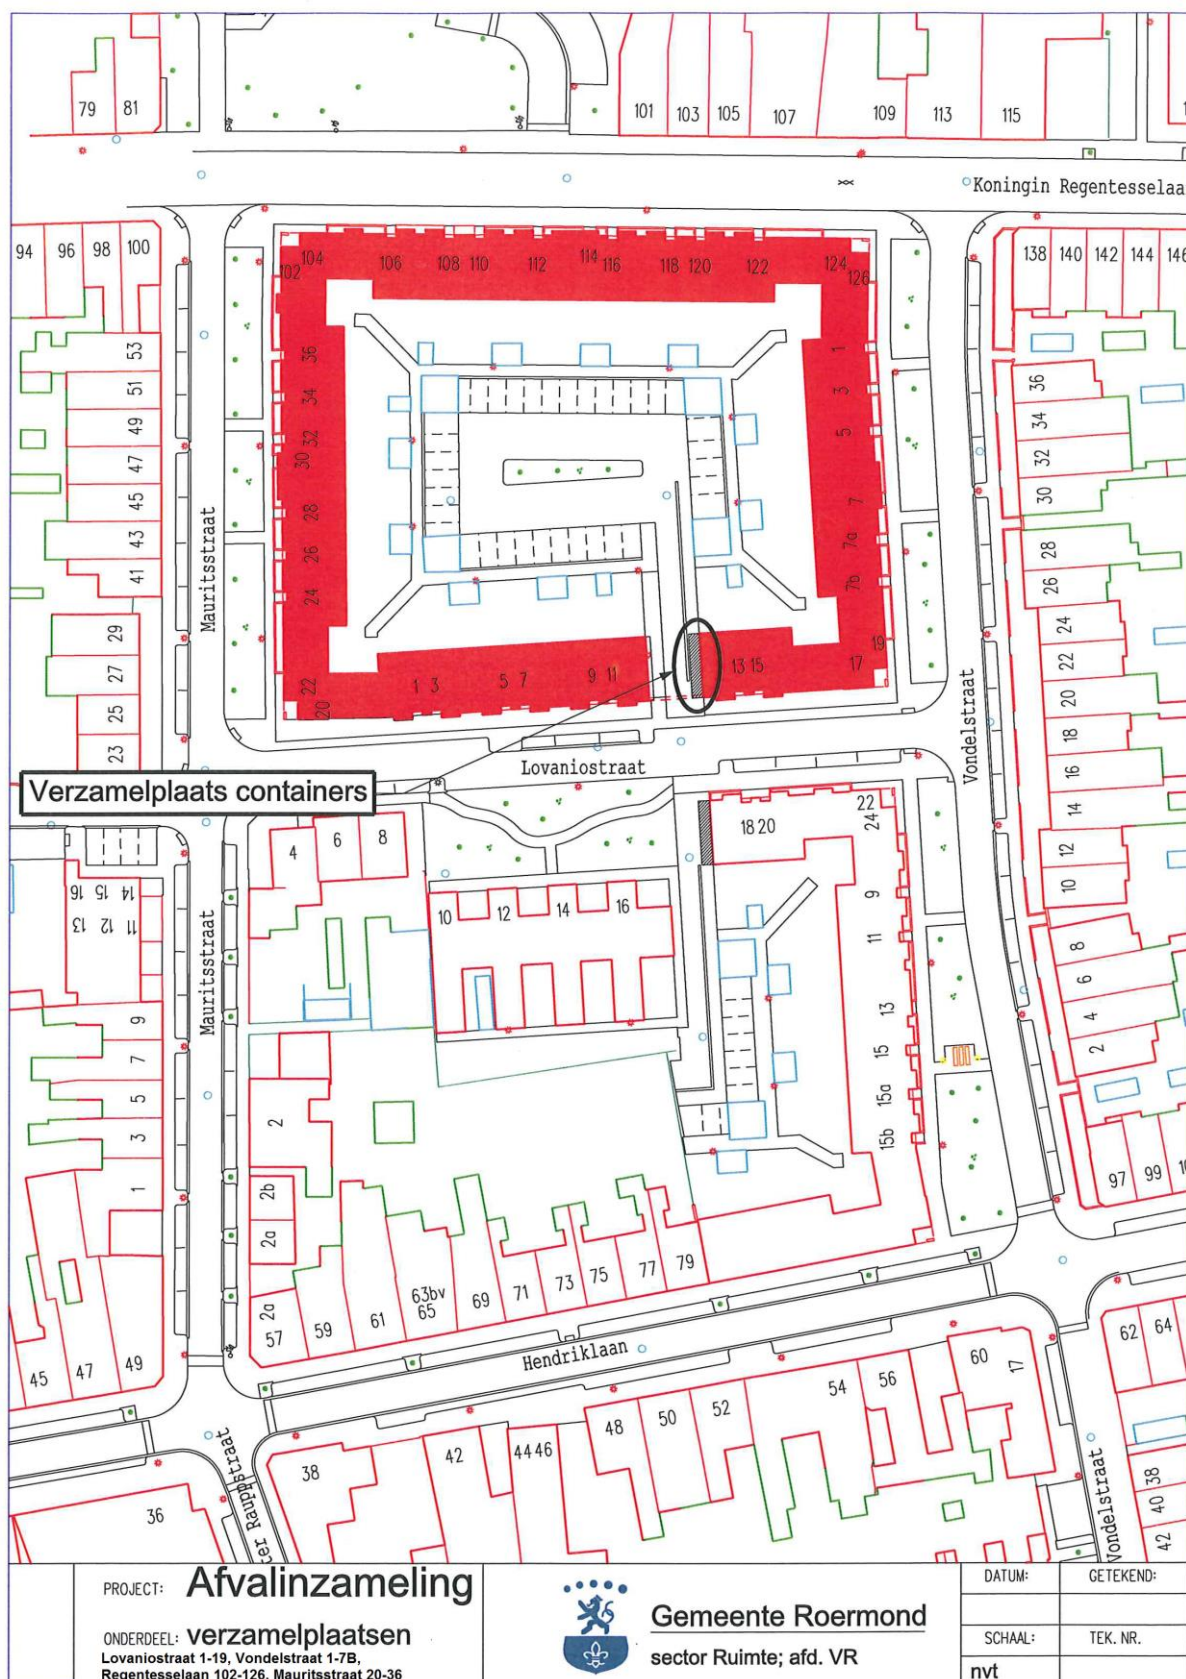

Aangewezen aanbodplaatsen voor inzamelmiddelen, Blad 1

BIJLAGE 5

Aangewezen aanbodplaatsen voor inzamelmiddelen, Blad 2

Verzamelplaats containers

PROJECT: **Afvalinzameling**
 ONDERDEEL: **verzamelplaatsen**
 Lovaniostraat 10-24, Vondelstraat 9-15B

Gemeente Roermond
 sector Ruimte; afd. VR

DATUM:	GETEKEND:
SCHAAL:	TEK. NR.
nvt	