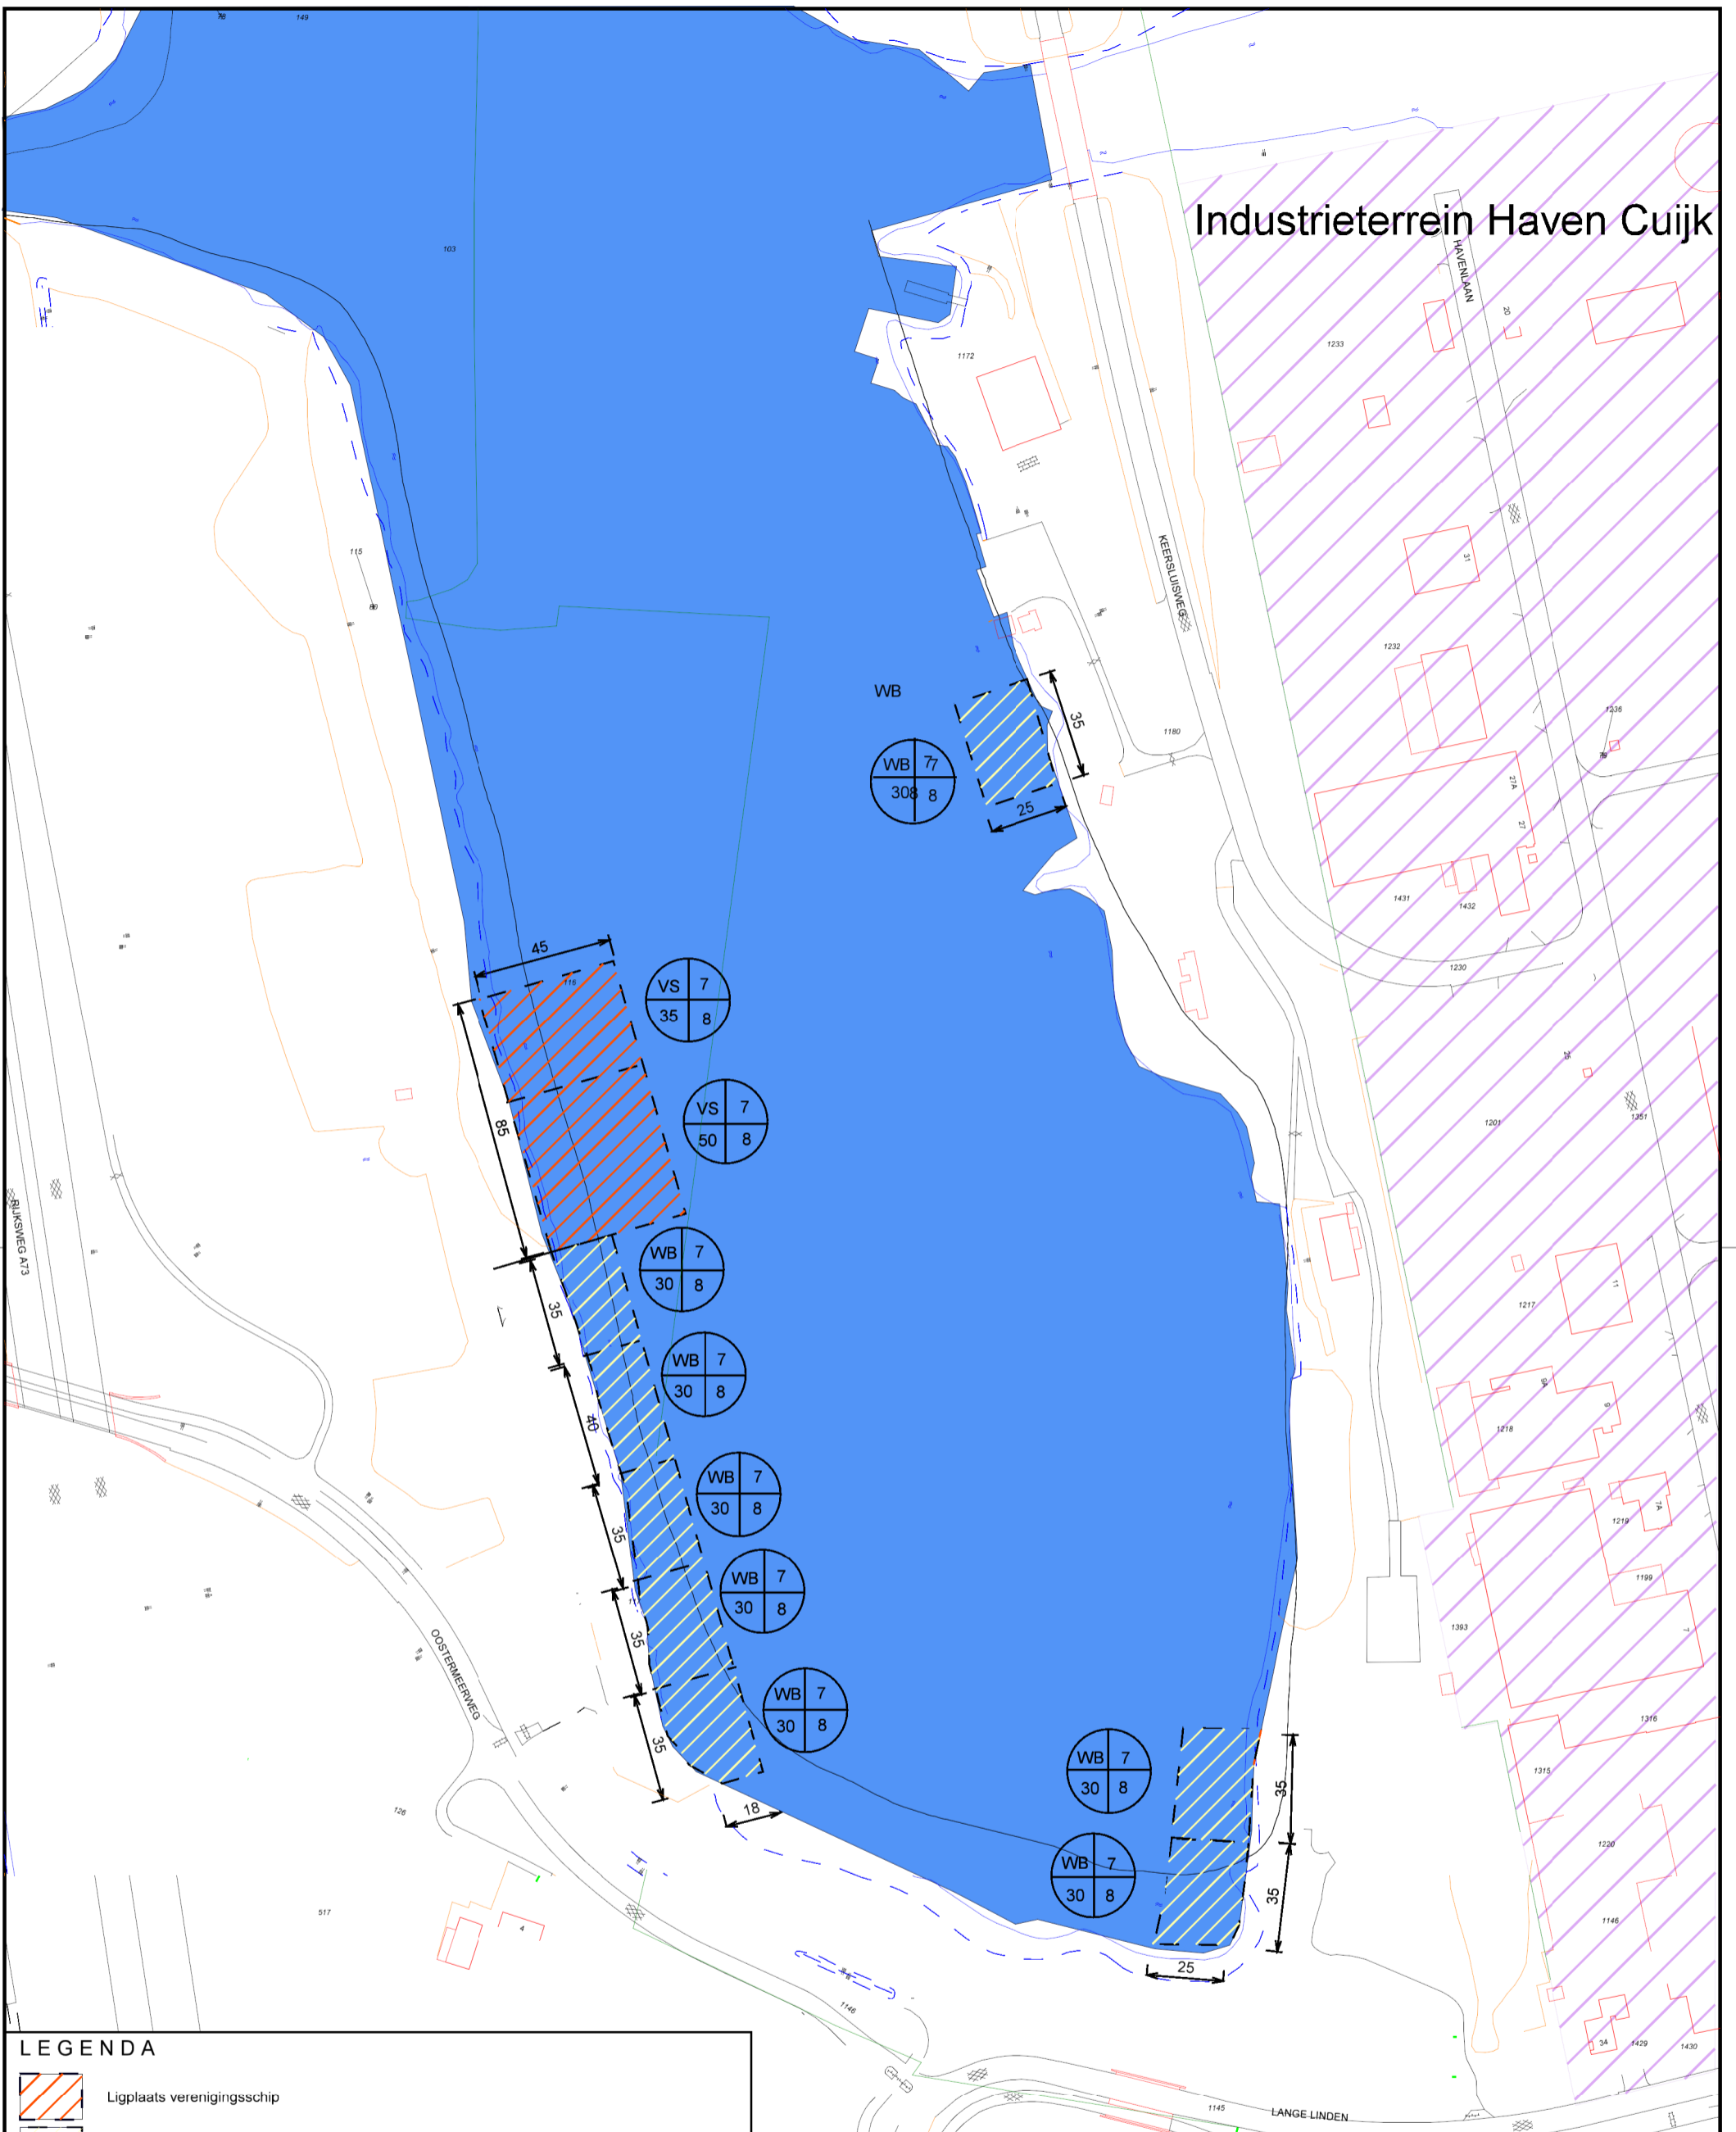

Industrieterrein Haven Cuijk

LEGENDA

-  Ligplaats verenigingsschip
-  Ligplaats woonboot
- Bestemming
- 
 - Max. hoogte in meters woonboot/ verenigingsschip
 - Max. lengte in meters woonboot/ verenigingsschip
 - Max. breedte in meters woonboot/ verenigingsschip
-  Maximale afstand in meters ligplaats
-  Water

Onderdeel: Kaart 2: Ligplaatsenkaart

getekend:	datum:	schaal:	aantal bladen	tek.nr.:
Irina Entrop	4 mei 2004	1:2.000	2 van 2	file:

gewijzigd:	datum:
Irina Entrop	27 mei 2004
Nancy Hartelo	12 mei 2005
Nancy Hartelo	27 mei 2005