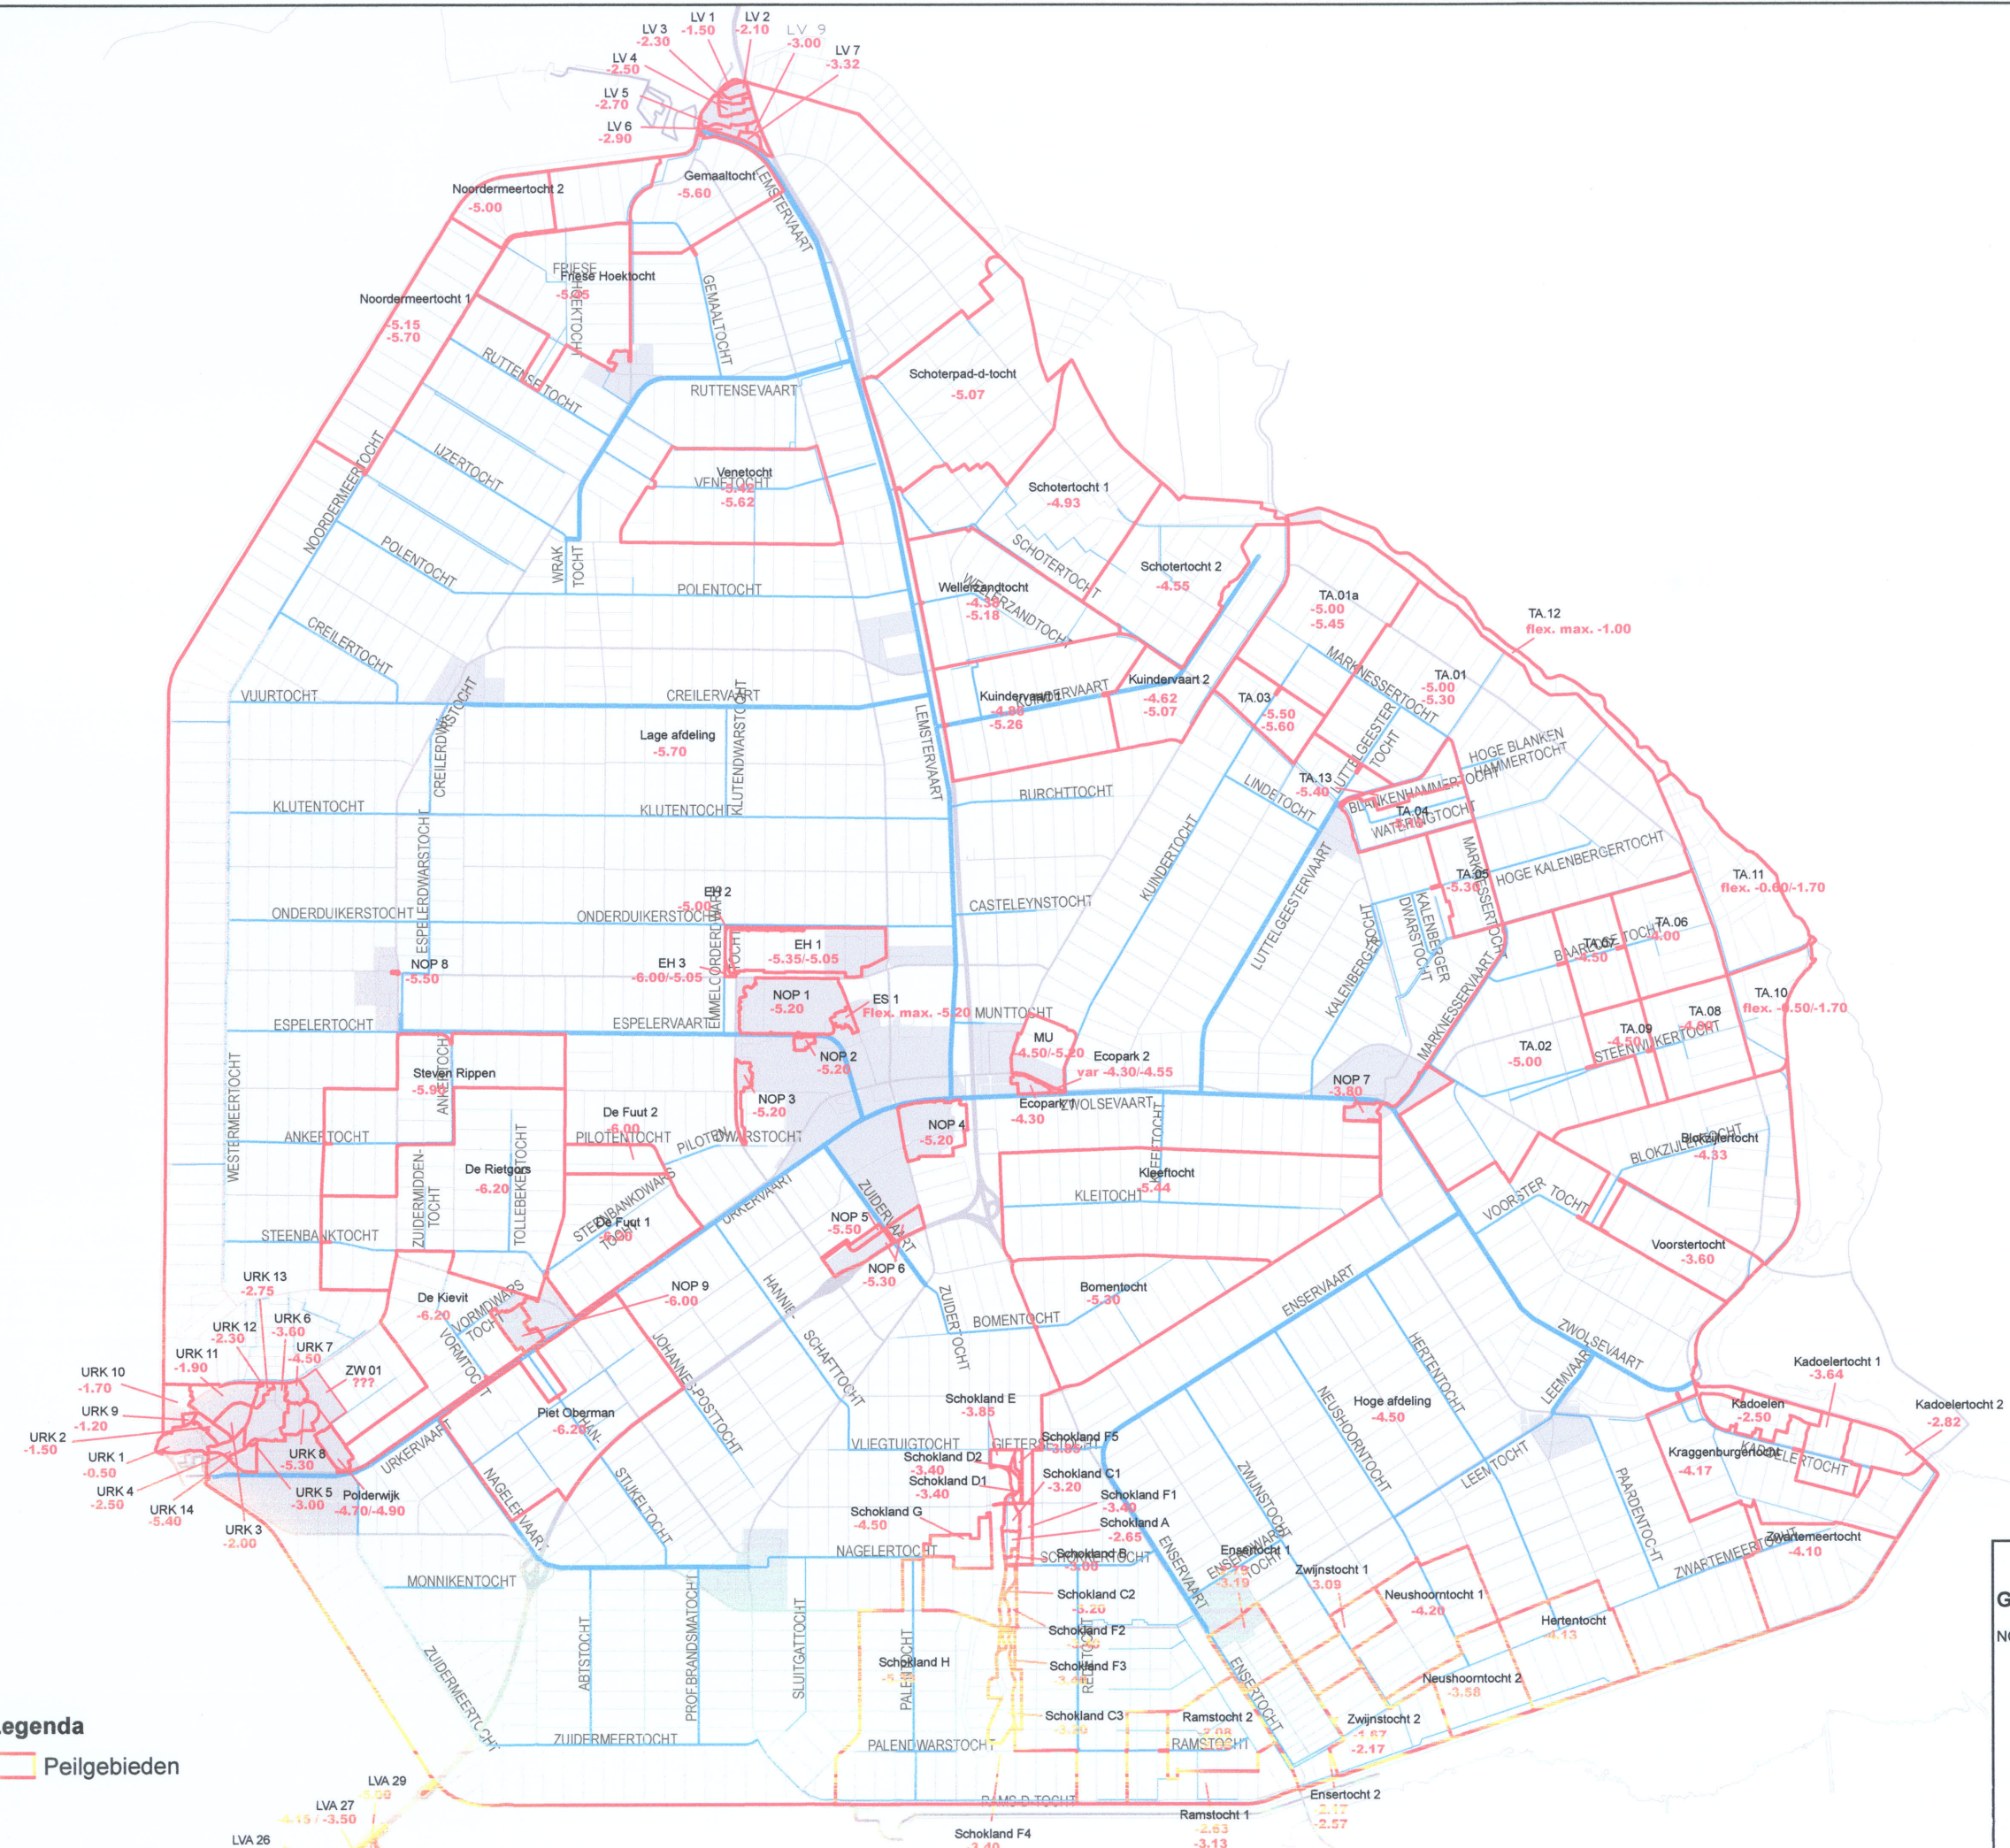

**Legenda**  
 Peilgebieden

**GESTUWDE OPPERVLAKTEWATERLICHAMEN**  
 ZUIDELIJK FLEVOLAND

Schaal 1:100.000

GESTUWDE OPPERVLAKTEWATERLICHAMEN  
OOSTELIJK FLEVOLAND

Schaal 1:100.000

Legenda  
 Peilgebieden

I:\11\_Kerengen\Keurpeilgebieden.mxd

**Legenda**  
 Peilgebieden

**GESTUWDE OPPERVLAKTEWATERLICHAMEN**  
 NOP

Schaal 1:100.000

I:\11\_Kerlingen\Kerpingebieden.mxd