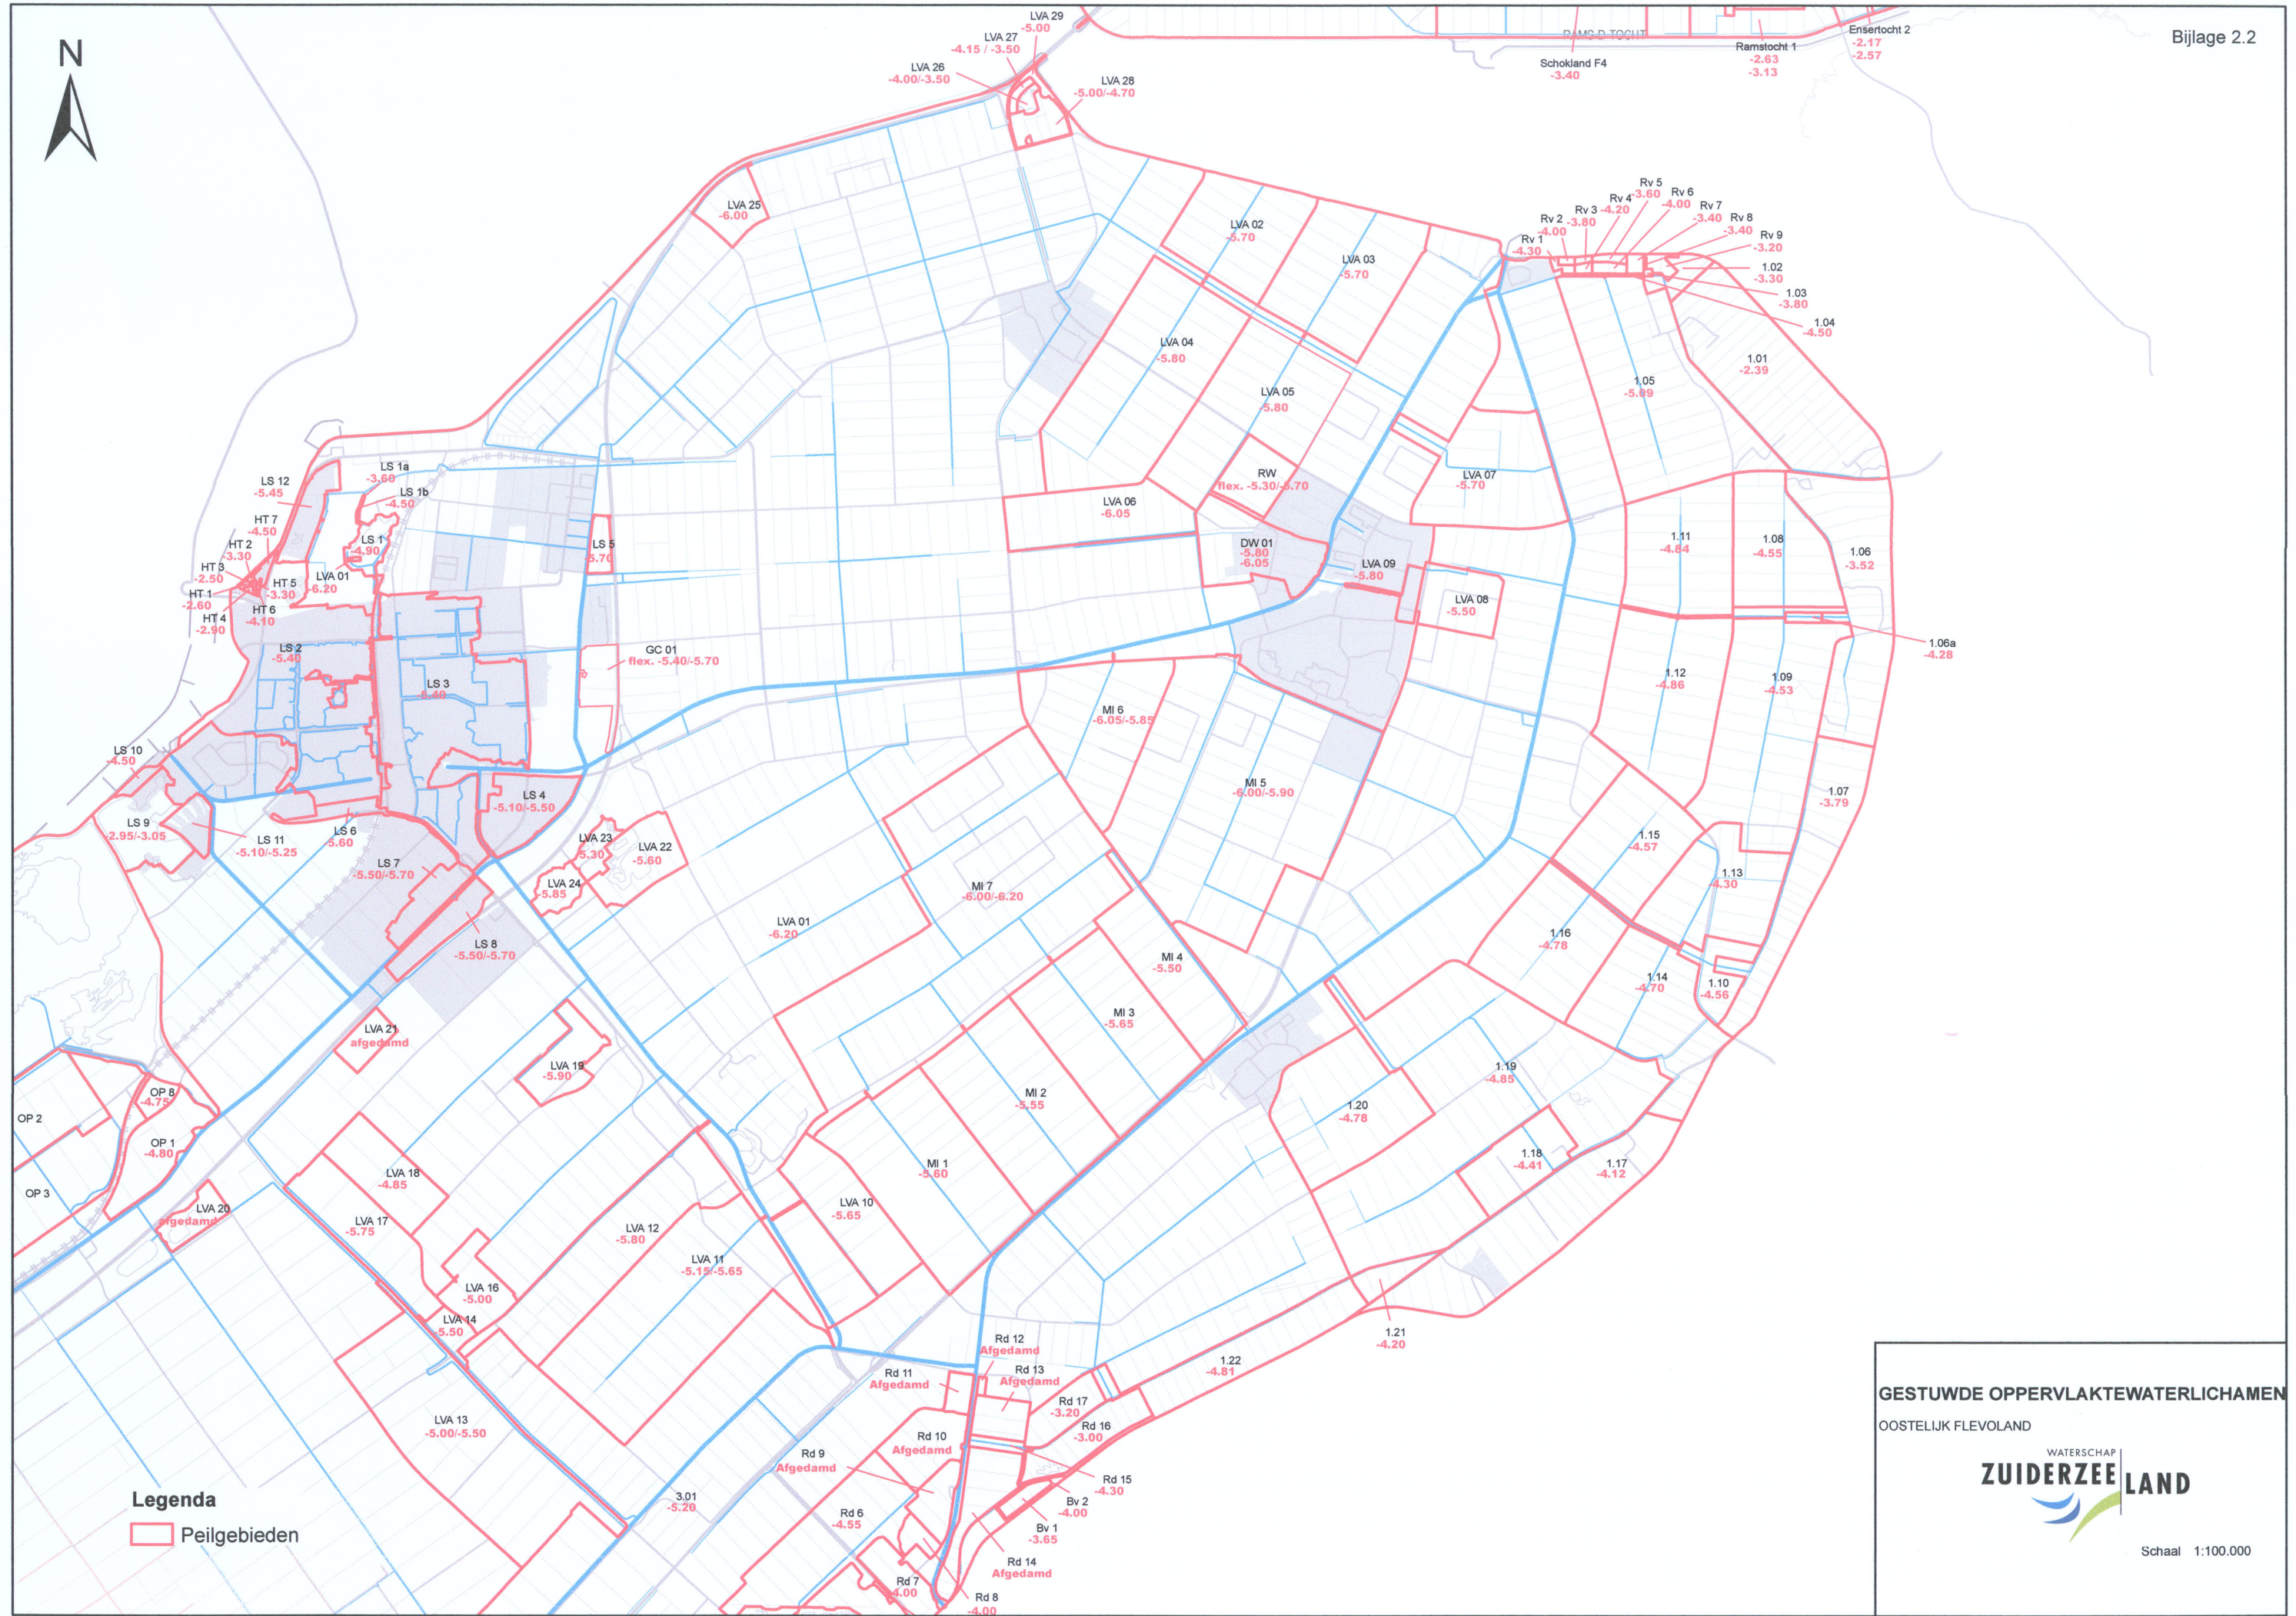

**Legenda**  
 Peilgebieden

**GESTUWDE OPPERVLAKTEWATERLICHAMEN**  
 ZUIDELIJK FLEVOLAND

Schaal 1:100.000

GESTUWDE OPPERVLAKTEWATERLICHAMEN  
OOSTELIJK FLEVOLAND

Schaal 1:100.000

Legenda  
 Peilgebieden

I:\11\_Kerengen\Keurpeilgebieden.mxd

**Legenda**  
 Peilgebieden

**GESTUWDE OPPERVLAKTEWATERLICHAMEN**  
 NOP

Schaal 1:100.000

I:\11\_Kerlingen\Kerpingebieden.mxd