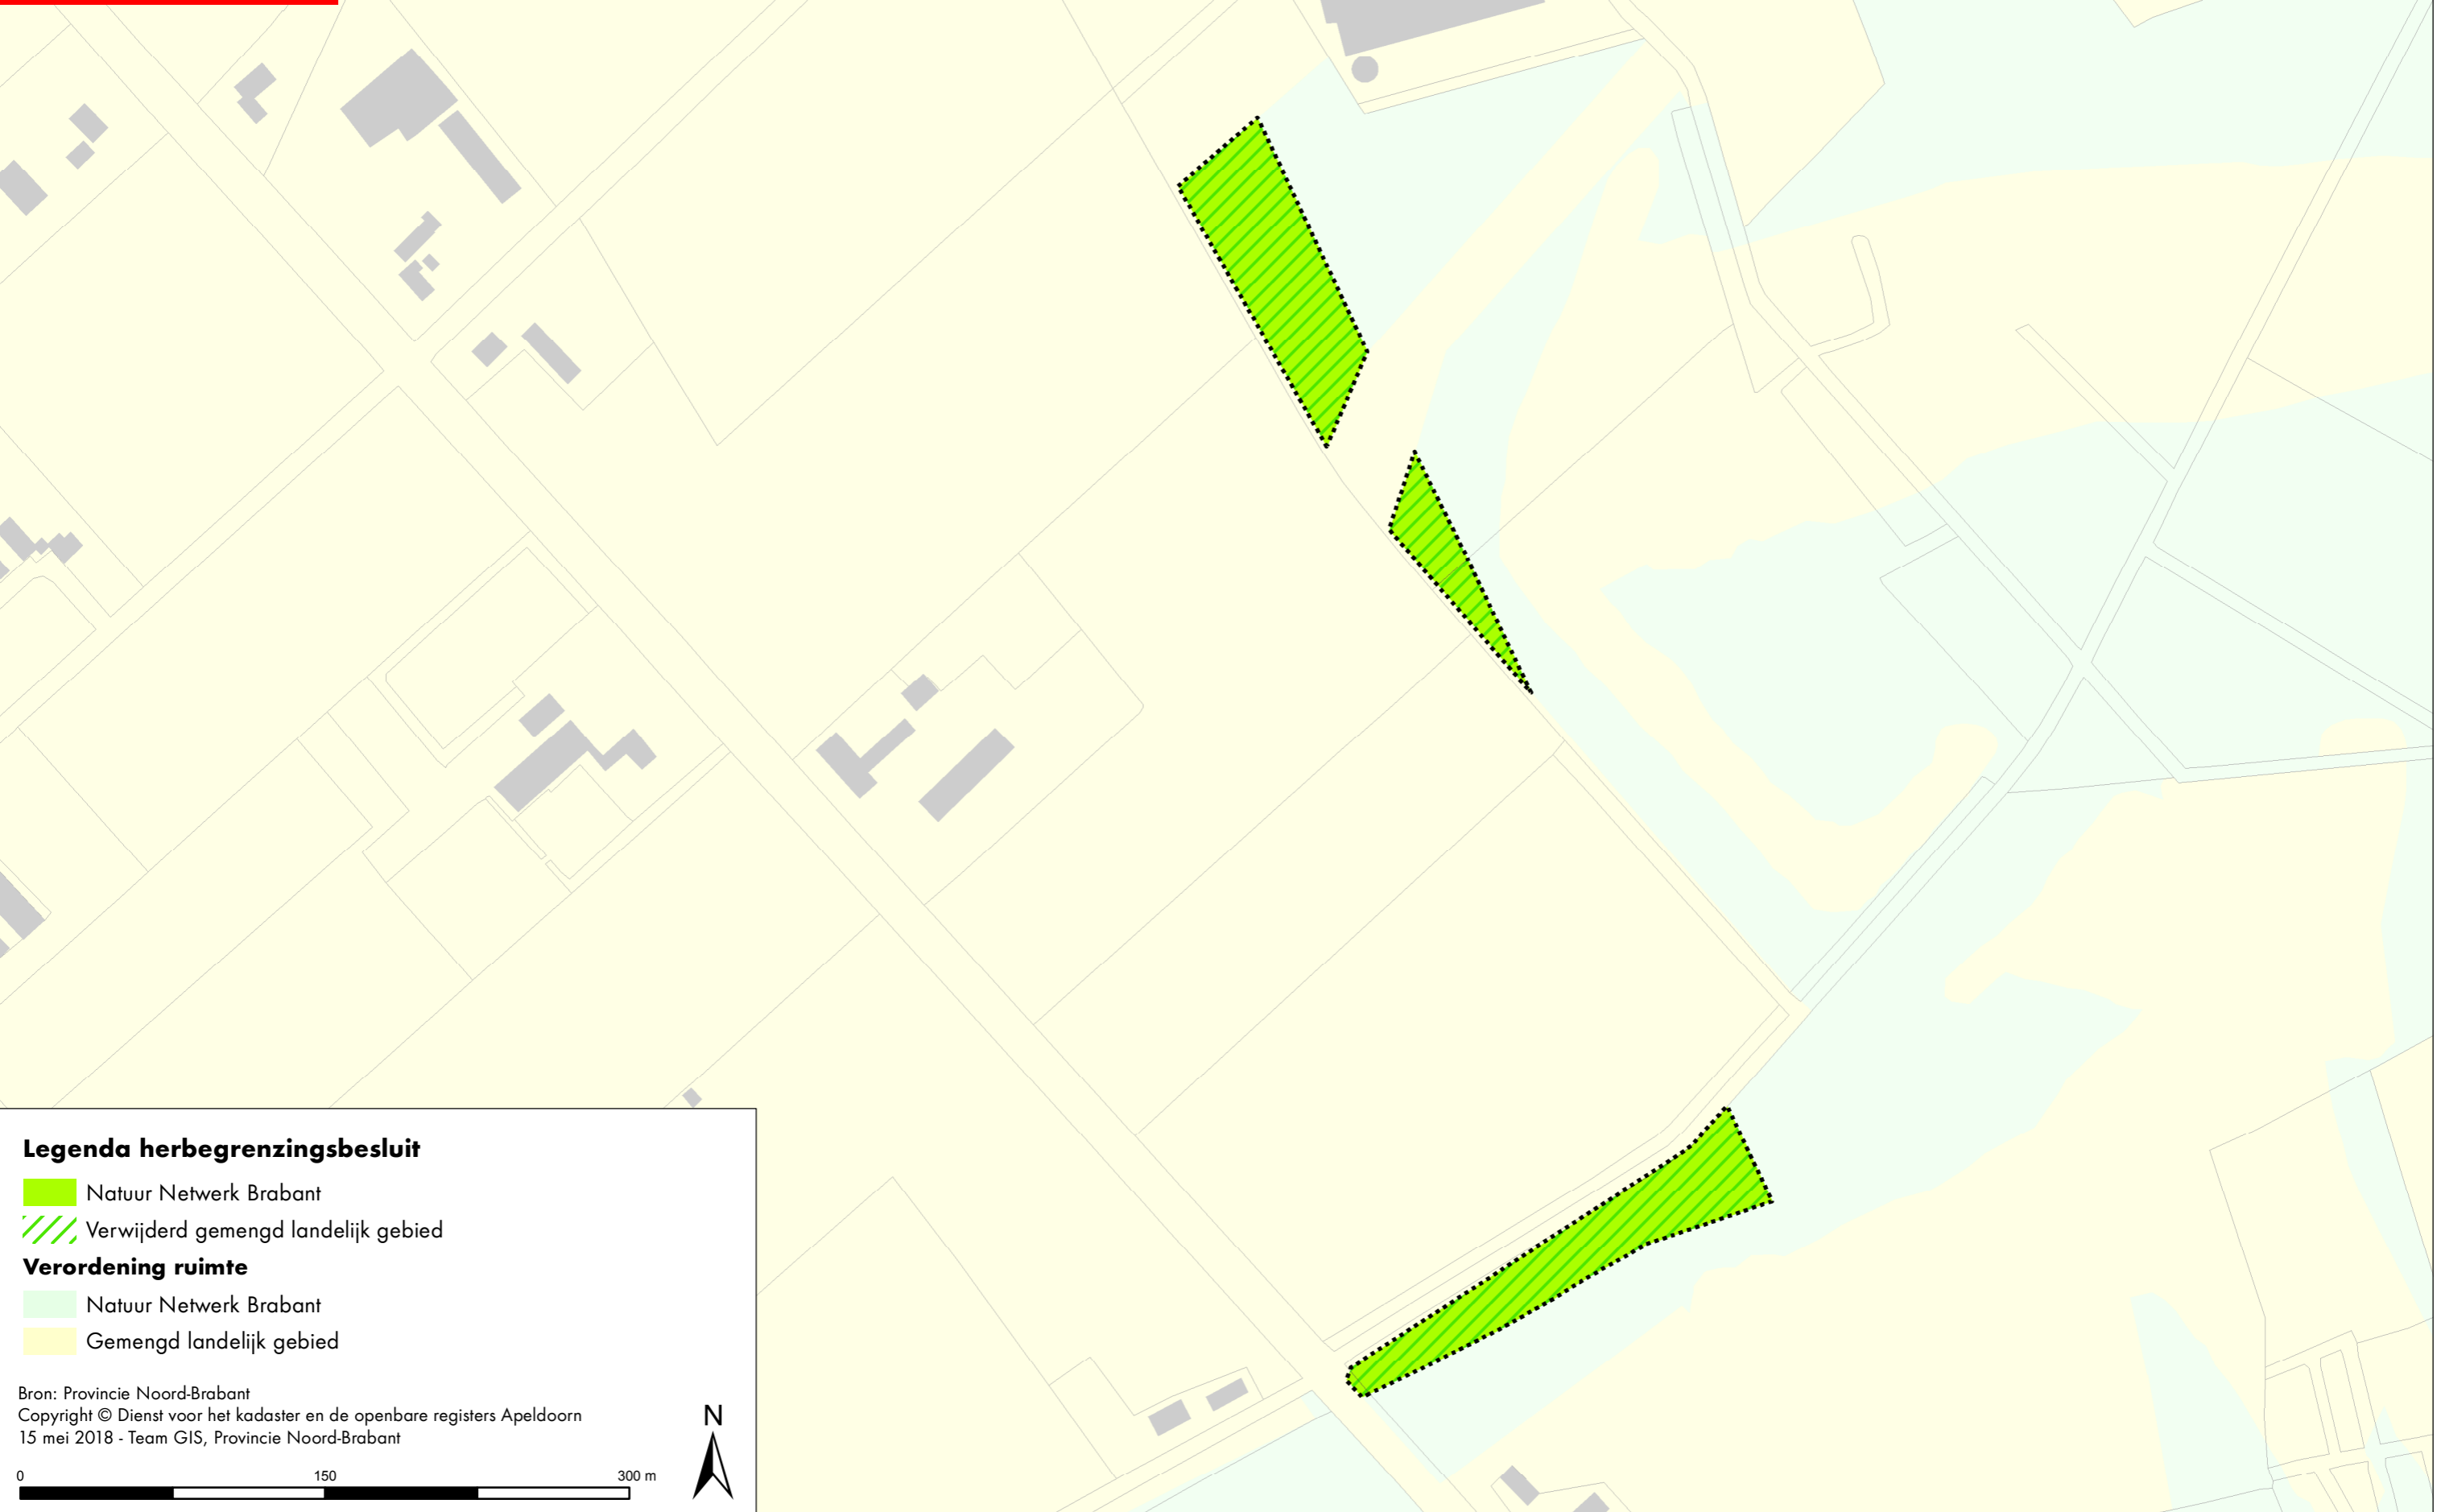

**Wijziging Verordening ruimte ivm plan NNB De Paal, Eersel**

NL.IMRO.9930.VrNBHB0770DePaal-va01

**Provincie Noord-Brabant**

**Legenda herbegrenzingsbesluit**

-  Natuur Netwerk Brabant
-  Verwijderd gemengd landelijk gebied

**Verordening ruimte**

-  Natuur Netwerk Brabant
-  Gemengd landelijk gebied

Bron: Provincie Noord-Brabant  
Copyright © Dienst voor het kadaster en de openbare registers Apeldoorn  
15 mei 2018 - Team GIS, Provincie Noord-Brabant

0 150 300 m