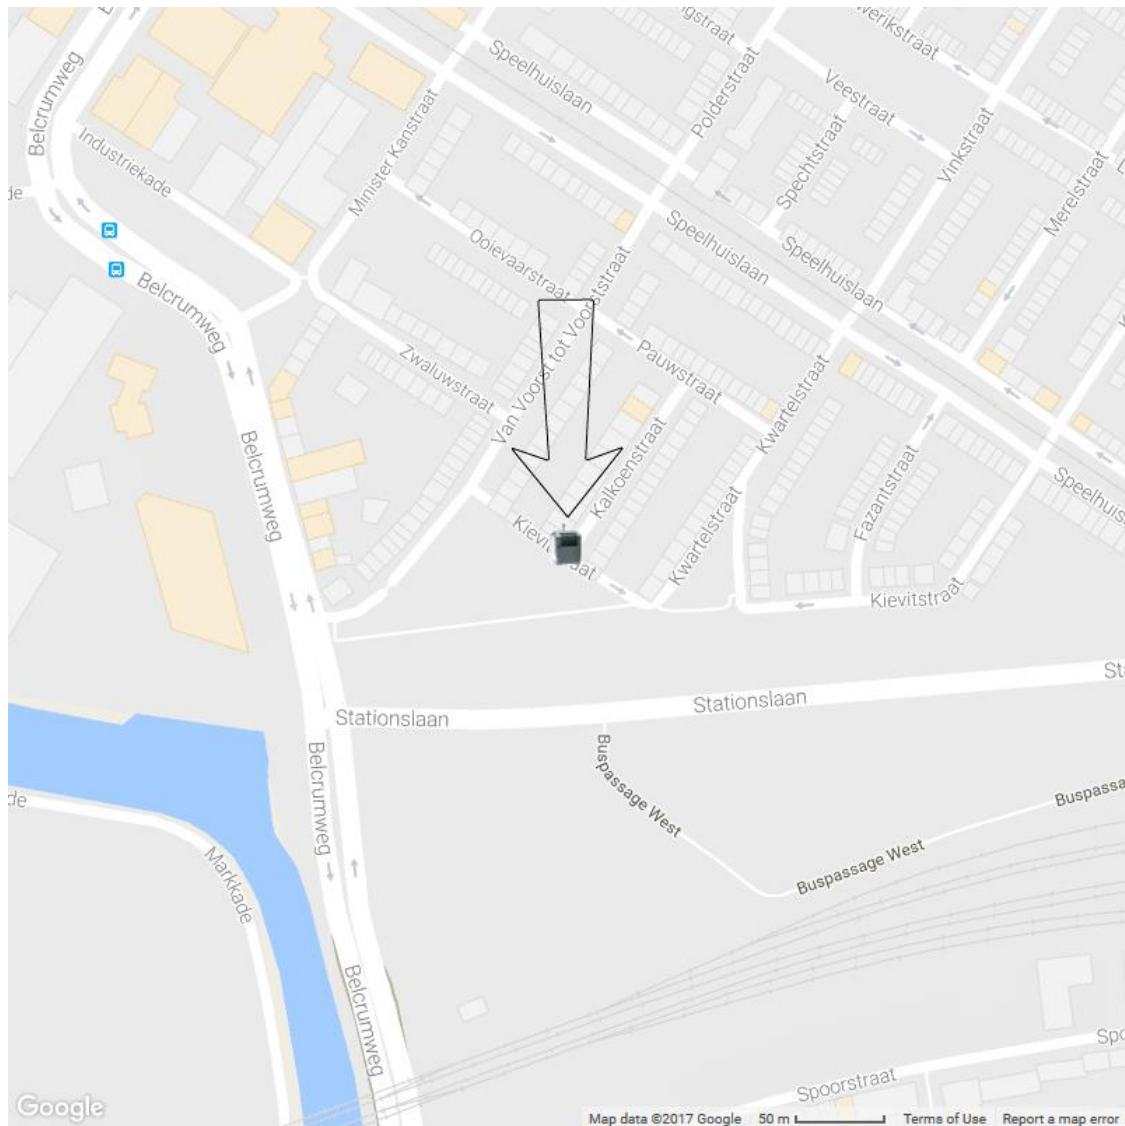

**Bijlage 5a Locatieplan deelplan C**

## Lijst

OG0173	Kievitstraat - Kalkoenstraat
OG0197	Keizerstraat - Nonneveld
OG0311	Laan van Mertersem – St. Maartenstraat
OG0328	Schuurkerstraat

## Plattegronden

OG0173 Kievitstraat – Kalkoenstraat

OG0197 Keizerstraat – Nonneveld

OG0311 Laan van Mertersem – St. Maartenstraat

OG0328 Schuurkerkstraat