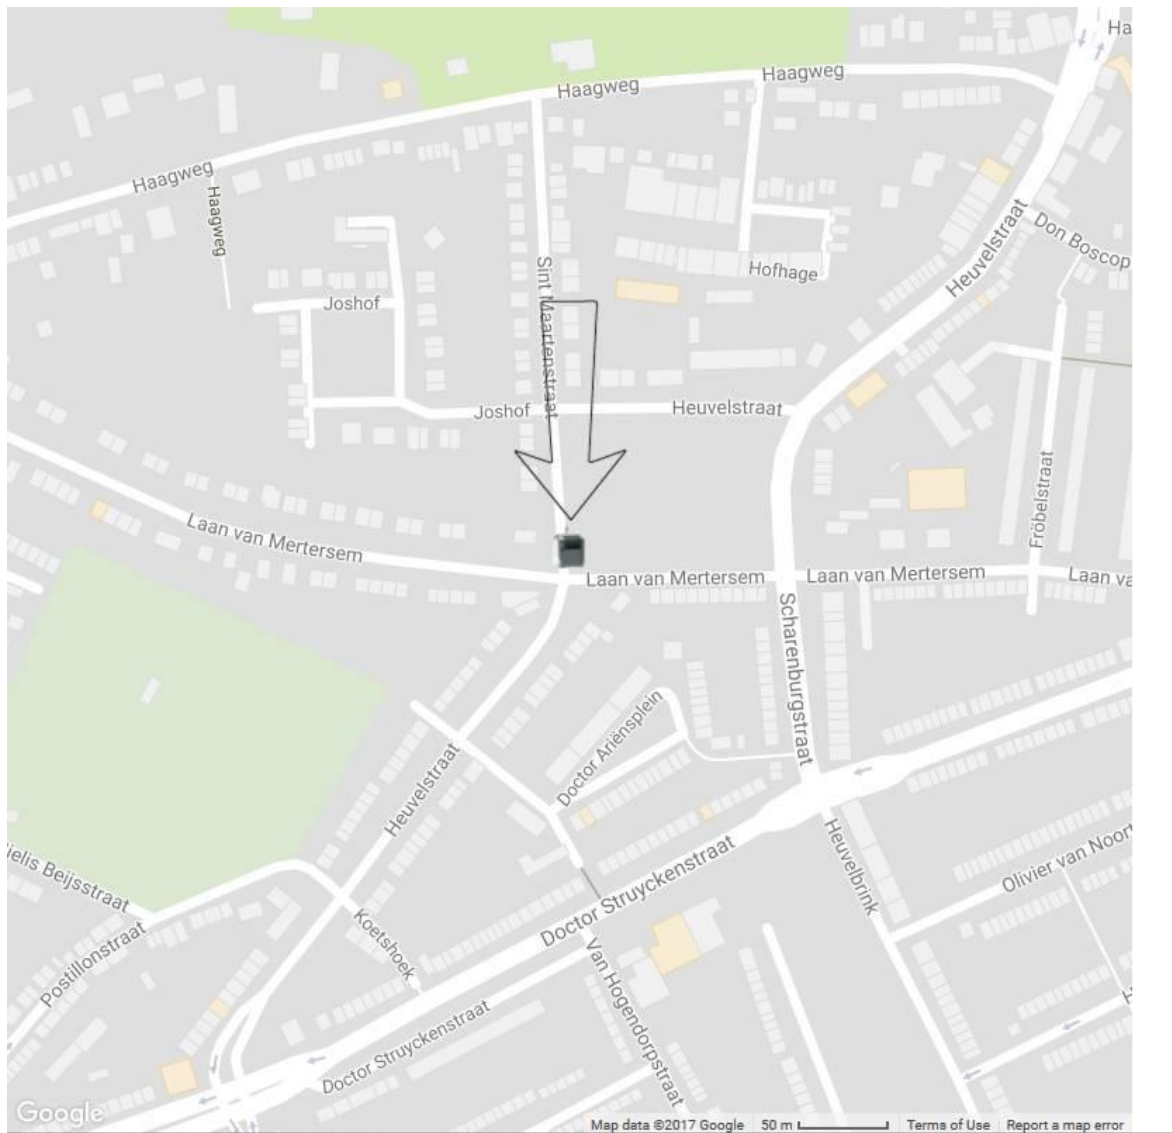

**Bijlage 5a Locatieplan deelplan C**

## Lijst

OG0173	Kievitstraat - Kalkoenstraat
OG0197	Keizerstraat - Nonneveld
OG0311	Laan van Mertersem – St. Maartenstraat
OG0328	Schuurkerstraat

## Plattegronden

OG0173 Kievitstraat – Kalkoenstraat

OG0197 Keizerstraat – Nonneveld

OG0311 Laan van Mertersem – St. Maartenstraat

OG0328 Schuurkerkstraat