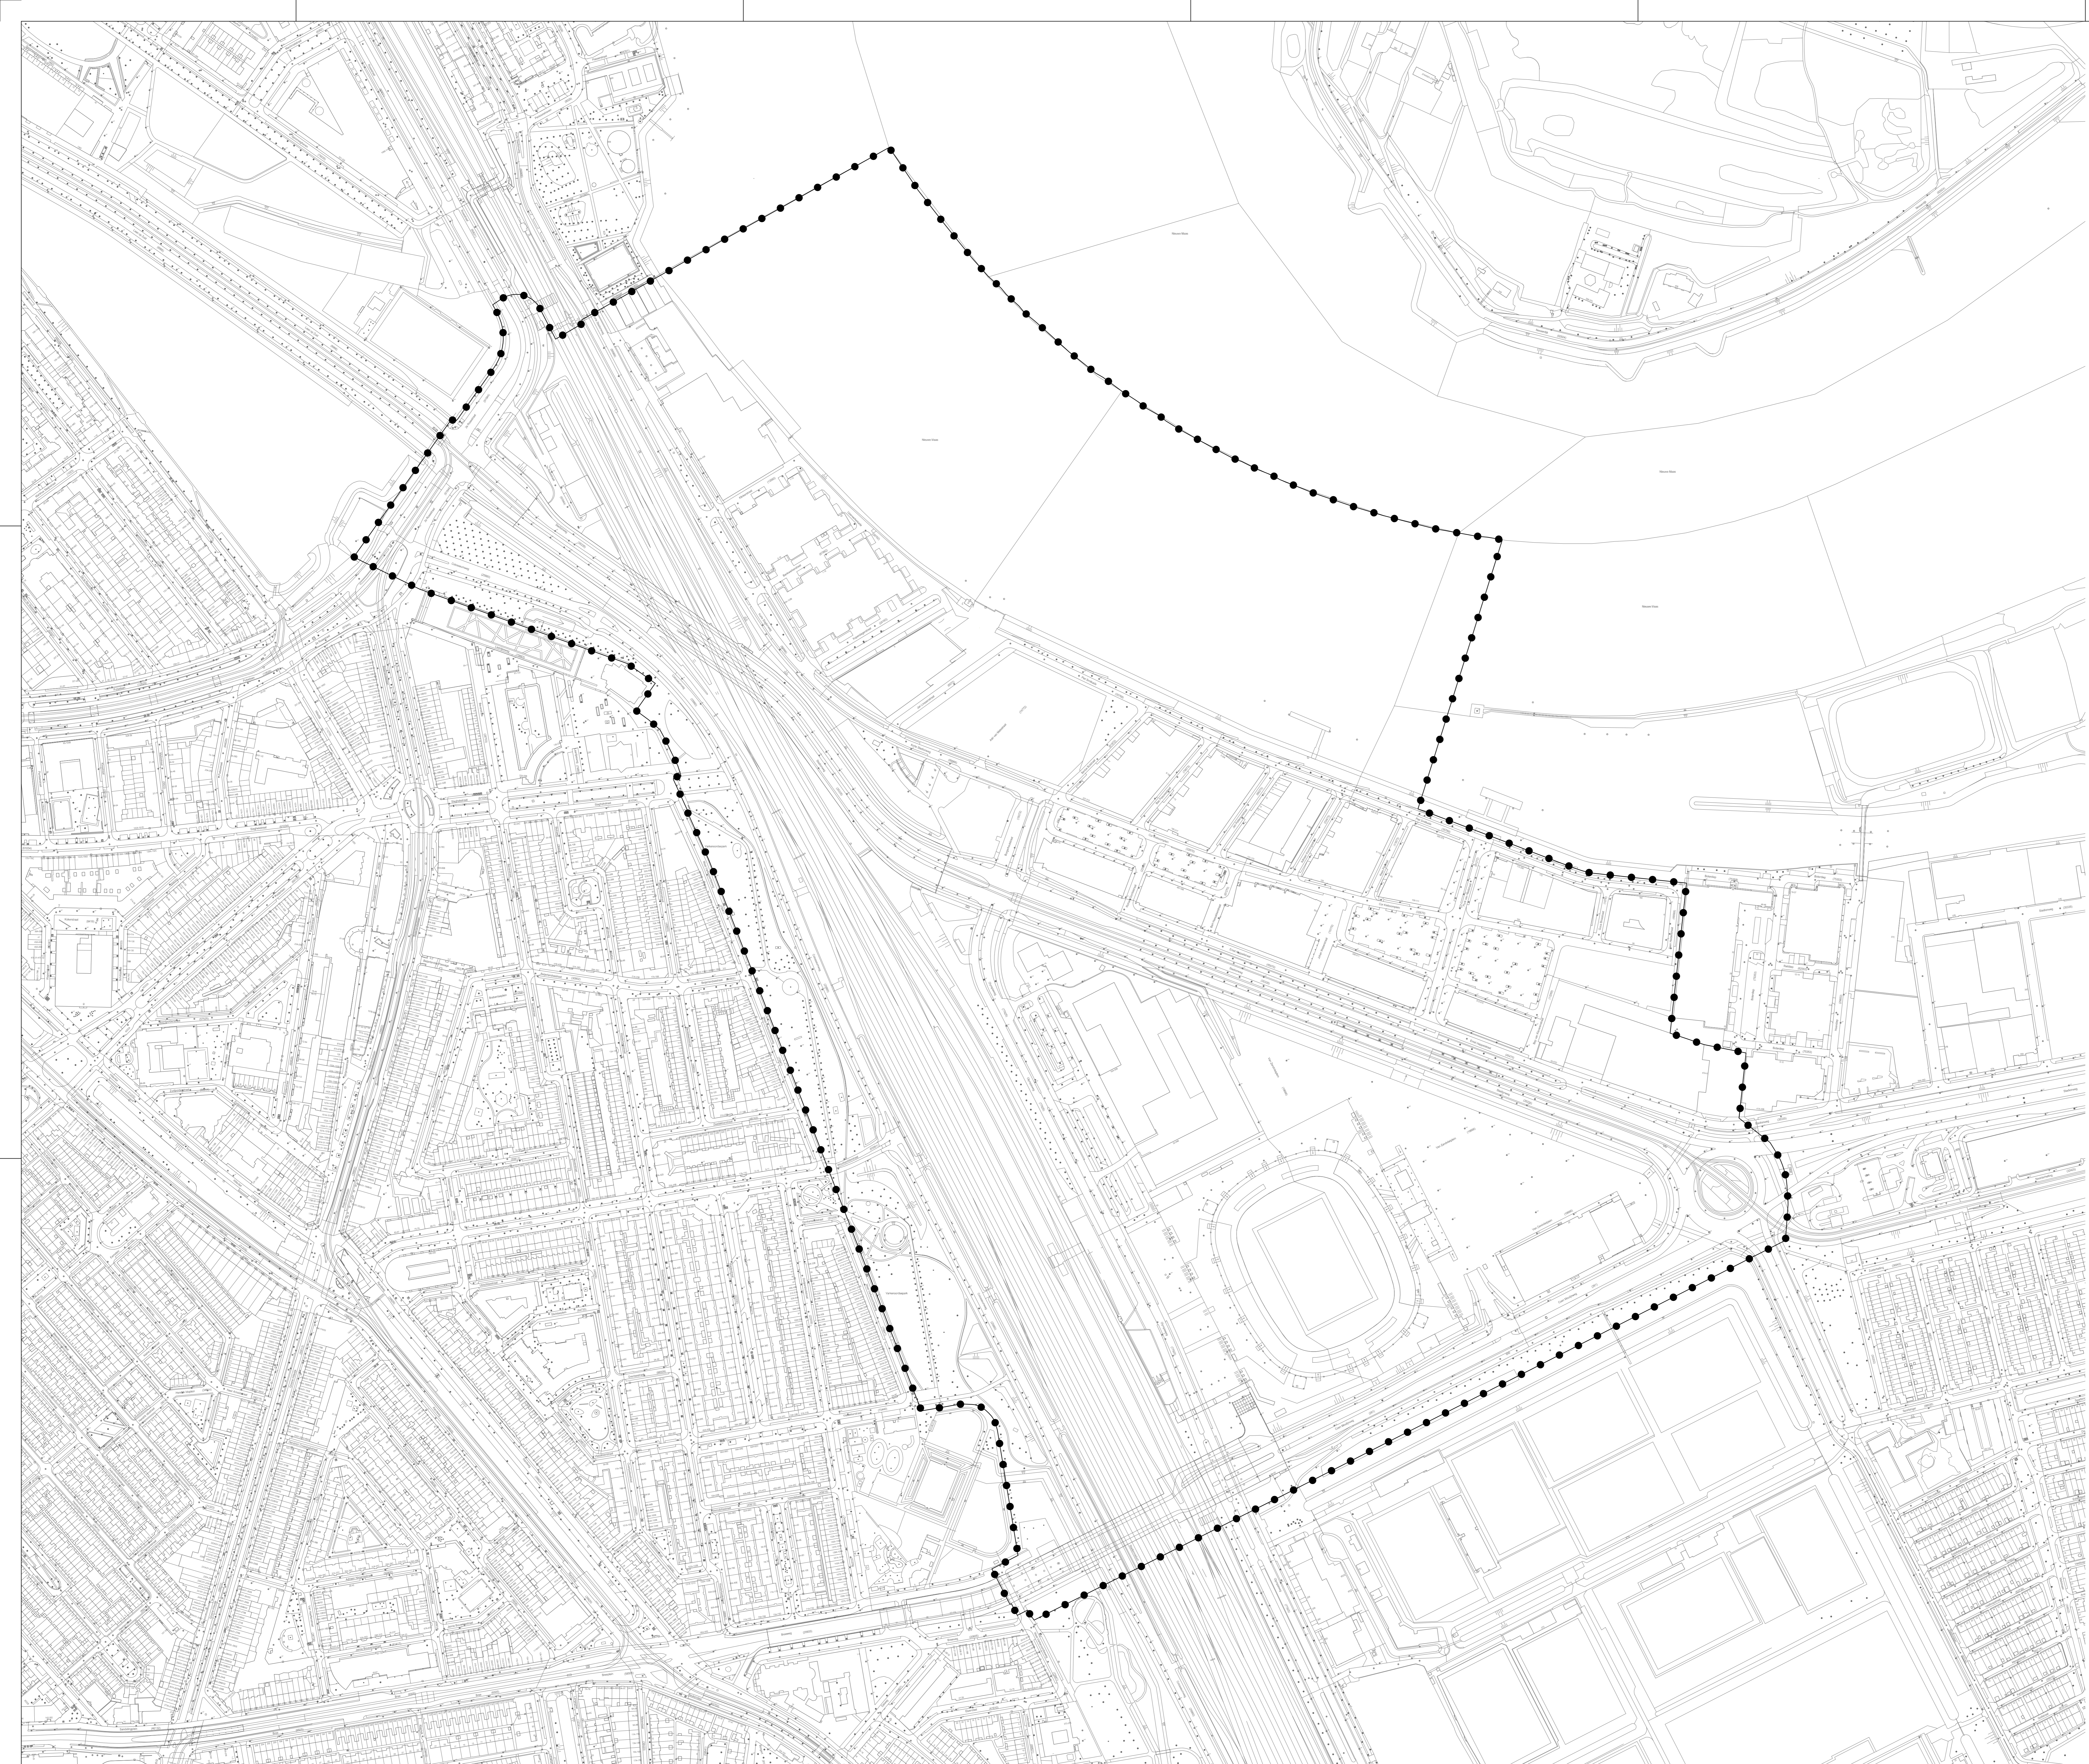

Plangebied
[Symbol: Dotted line] Plangebied Feijenoord City

Verklaring
[Symbol: Shaded area] topografische toestand

GEMEENTE ROTTERDAM
CONCEPT ONTWERPBESTEMMINGSPLAN
FEIJENOORD CITY

VERBEELDING
NL.IMRO.0599.BP1105FeijenCity-co01

FASTGESTELD DOOR DE GEMEENTERAAD D.D. 00-00-0000