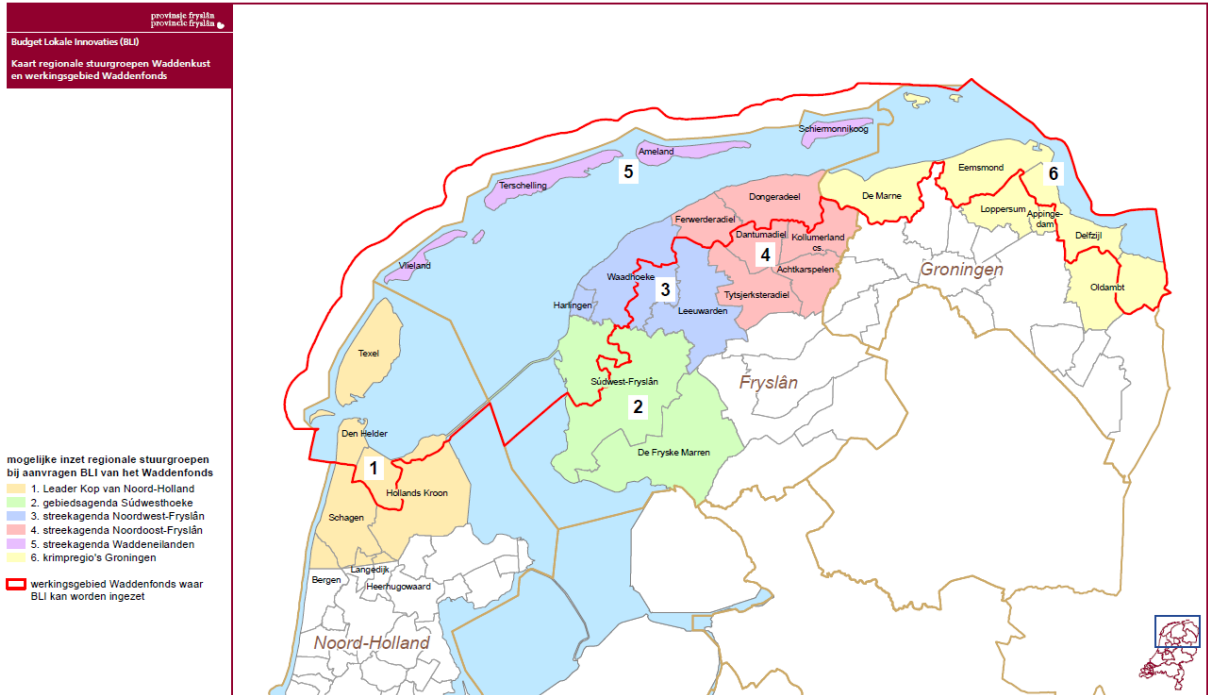

Bijlage 1: kaart regionale stuurgroepen Waddenkust en werkingsgebied Waddenfonds

Bron: topografische grenzen Kadaster/Lant

0 4,5 9 13,5 18 km

Contactgegevens

1	2	3	4	5	6
Leader Kop van Noord-Holland Bergerweg 200 1817 MN Alkmaar telefoon: 072 - 519 57 74 e-mail: leader@nln.nl	Streekwerk Zuidwest Fryslân Heremastate 5 9501 AA Joure telefoon: 058 - 292 59 64 e-mail: zuidwest@fryslan.fr	Streekwerk Noardwest Fryslân Raadhuisplein 1 8901 KX Franeker telefoon: 0511 - 38 07 33 e-mail: noardwest@fryslan.fr	Streekwerk Noordoost Fryslân Florynwei 3c Burgum Postbus 213 9250 AE Burgum telefoon: 0511 - 47 92 10 e-mail: noordoost@fryslan.fr	Streekwerk Waddenellanden Waddenpromenade 1 Postbus 100 8860 AC Harlingen telefoon: 058 - 292 58 12 e-mail: ellanden@fryslan.fr	Provincie Groningen, t.a.v. het subsidieadviesloket Martiniërkerkhof 12 Postbus 610 9700 AP Groningen telefoon: 050 - 316 47 00 e-mail: subsidieadviesloket@provinciegroningen.nl