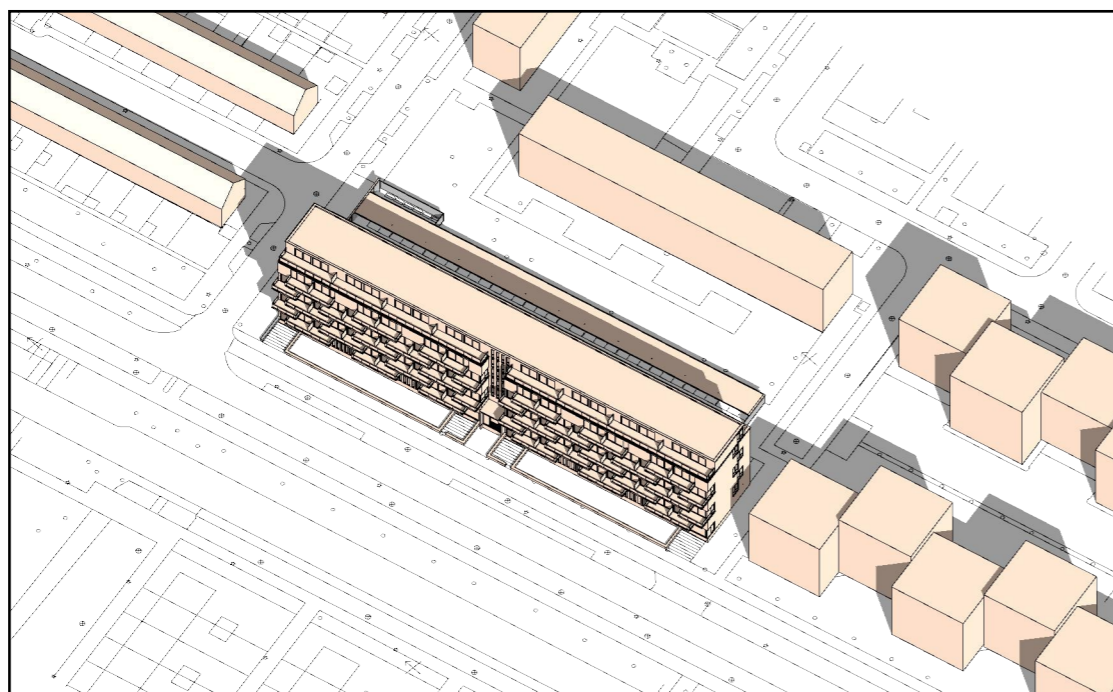

21 SEPTEMBER (NAJAAR)

ROTTERDAM - KONINGSLAAN

15:00 UUR

ZAAK VAN

NN