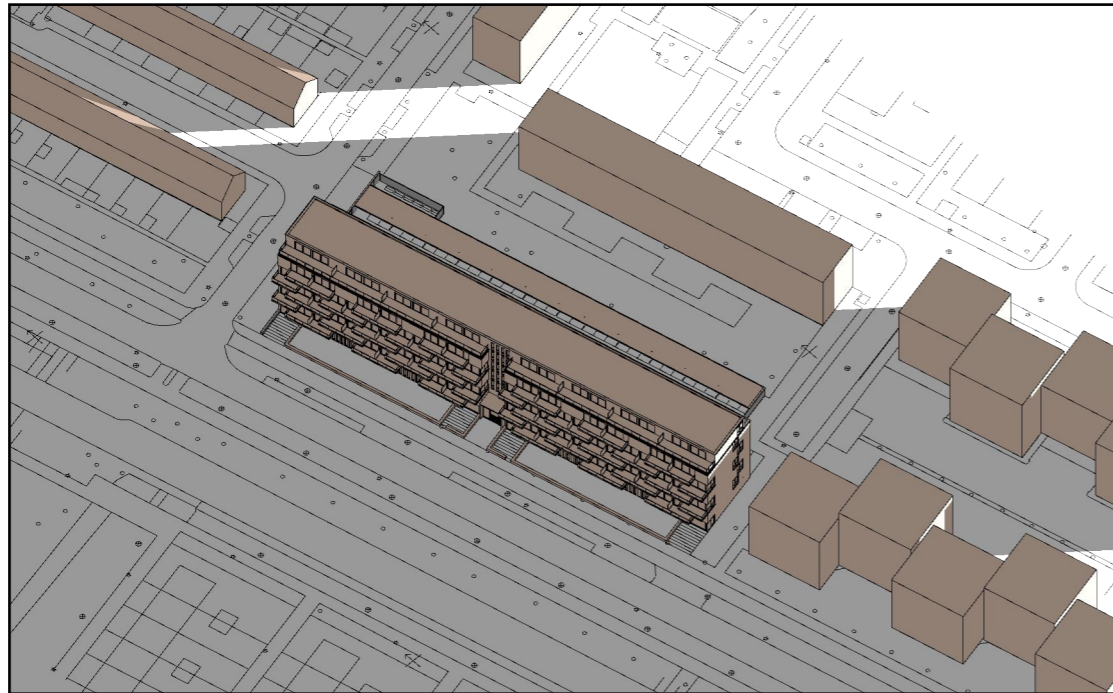

21 DECEMBER (WINTER)

ROTTERDAM - KONINGSLAAN

09:00 UUR

12:00 UUR

15:00 UUR

18:00 UUR