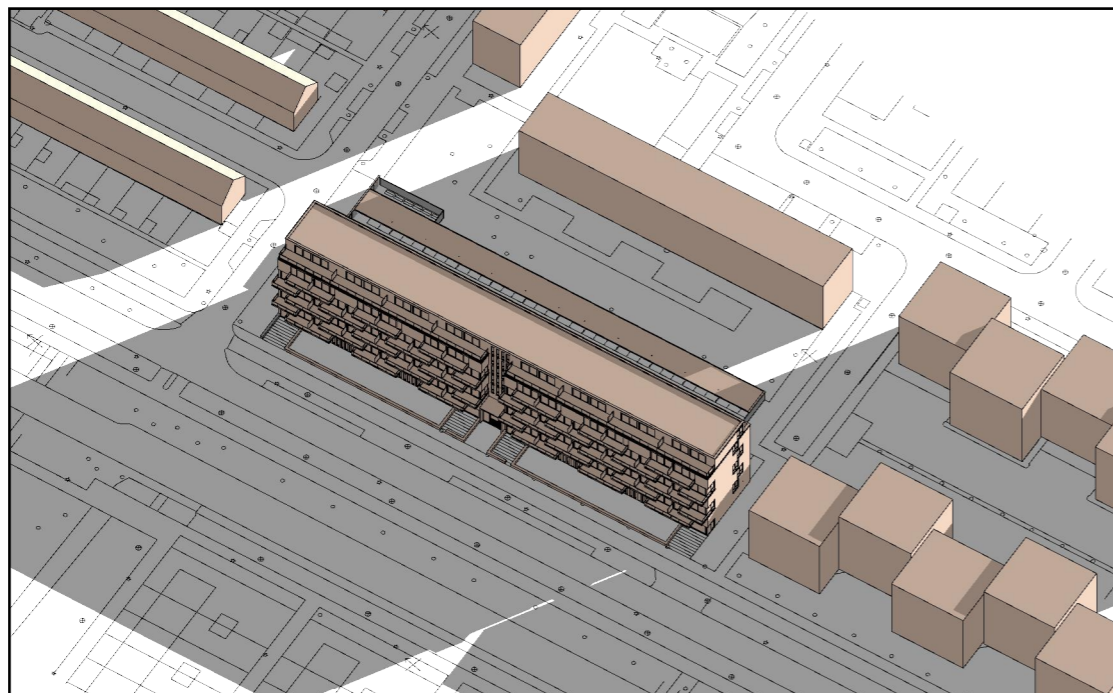

21 SEPTEMBER (NAJAAR)

ROTTERDAM - KONINGSLAAN

09:00 UUR