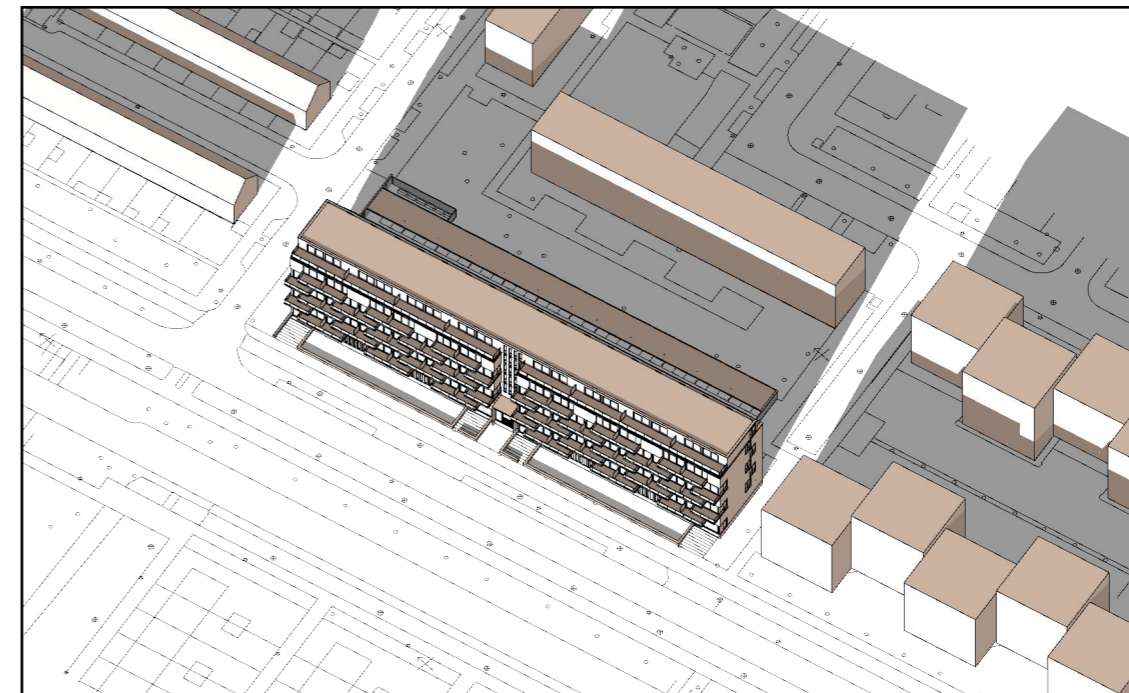

18:00 UUR

ZAAK VAN

NN