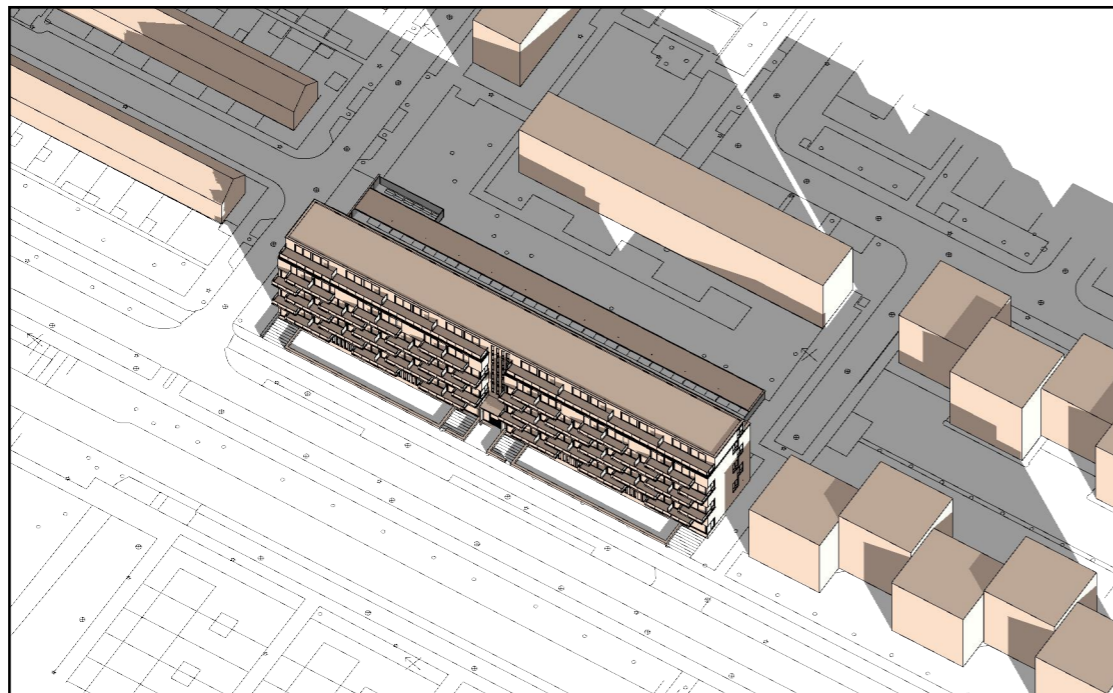

21 DECEMBER (WINTER)

ROTTERDAM - KONINGSLAAN

09:00 UUR

12:00 UUR

15:00 UUR

18:00 UUR