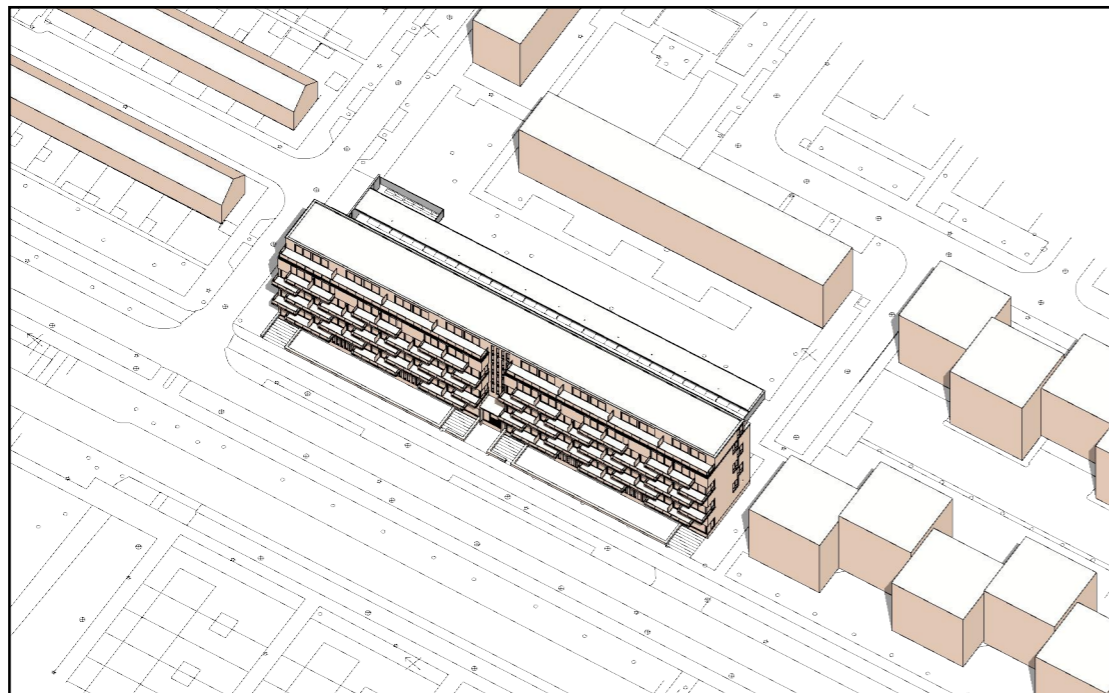

21 JUNI (ZOMER)

ROTTERDAM - KONINGSLAAN

09:00 UUR

12:00 UUR

15:00 UUR

18:00 UUR

ZAAK VAN

NN

21 DECEMBER (WINTER)

ROTTERDAM - KONINGSLAAN

09:00 UUR

12:00 UUR

15:00 UUR

18:00 UUR