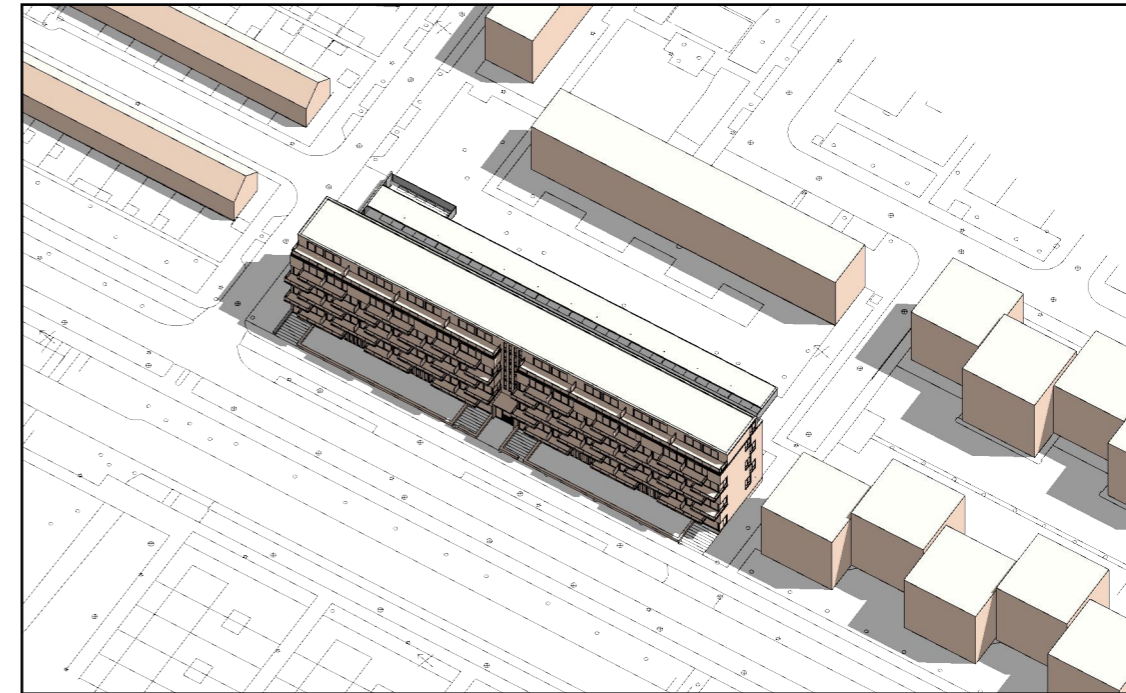

21 JUNI (ZOMER)

ROTTERDAM - KONINGSLAAN

09:00 UUR

12:00 UUR

15:00 UUR

18:00 UUR

ZAAK VAN

NN

21 DECEMBER (WINTER)

ROTTERDAM - KONINGSLAAN

09:00 UUR

12:00 UUR

15:00 UUR

18:00 UUR