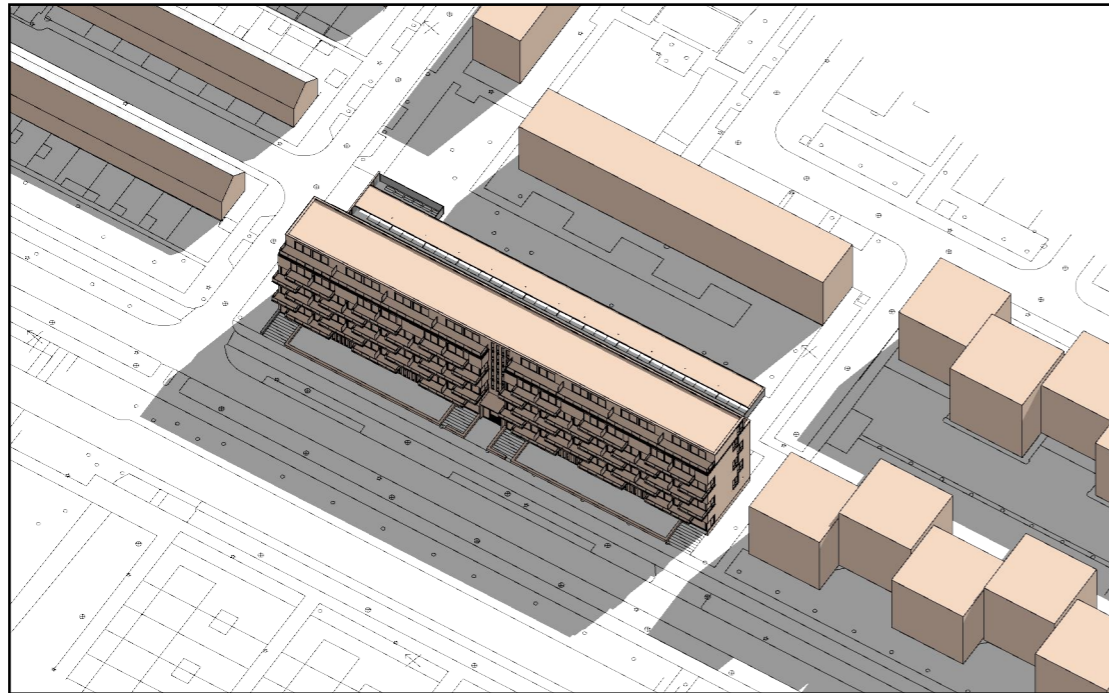

21 JUNI (ZOMER)

ROTTERDAM - KONINGSLAAN

09:00 UUR

12:00 UUR

15:00 UUR

18:00 UUR

ZAAK VAN

NN

21 DECEMBER (WINTER)

ROTTERDAM - KONINGSLAAN

09:00 UUR

12:00 UUR

15:00 UUR

18:00 UUR