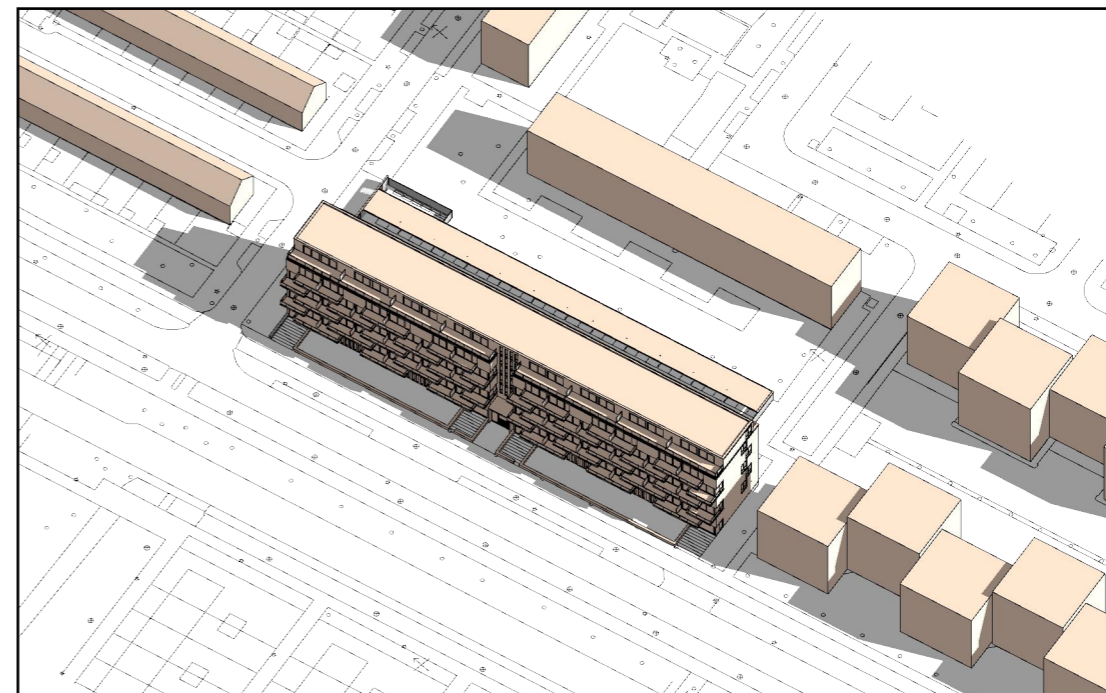

21 SEPTEMBER (NAJAAR)

ROTTERDAM - KONINGSLAAN

12:00 UUR

ZAAK VAN

NN