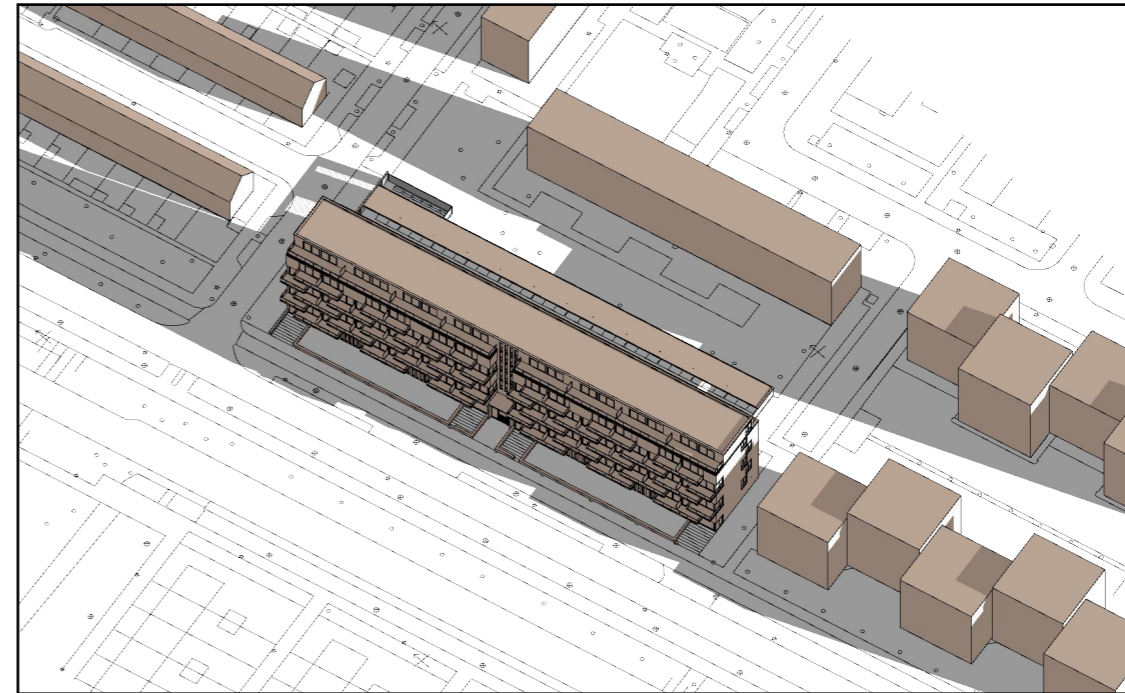

21 DECEMBER (WINTER)

ROTTERDAM - KONINGSLAAN

09:00 UUR

12:00 UUR

15:00 UUR

18:00 UUR