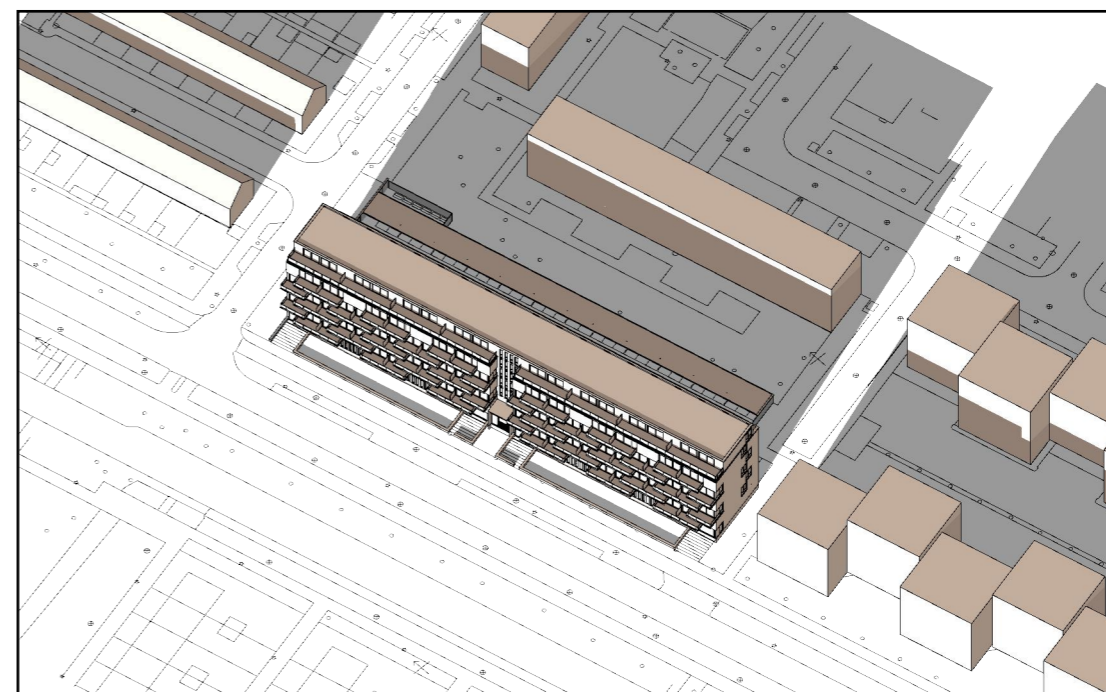

18:00 UUR

ZAAK VAN

NN