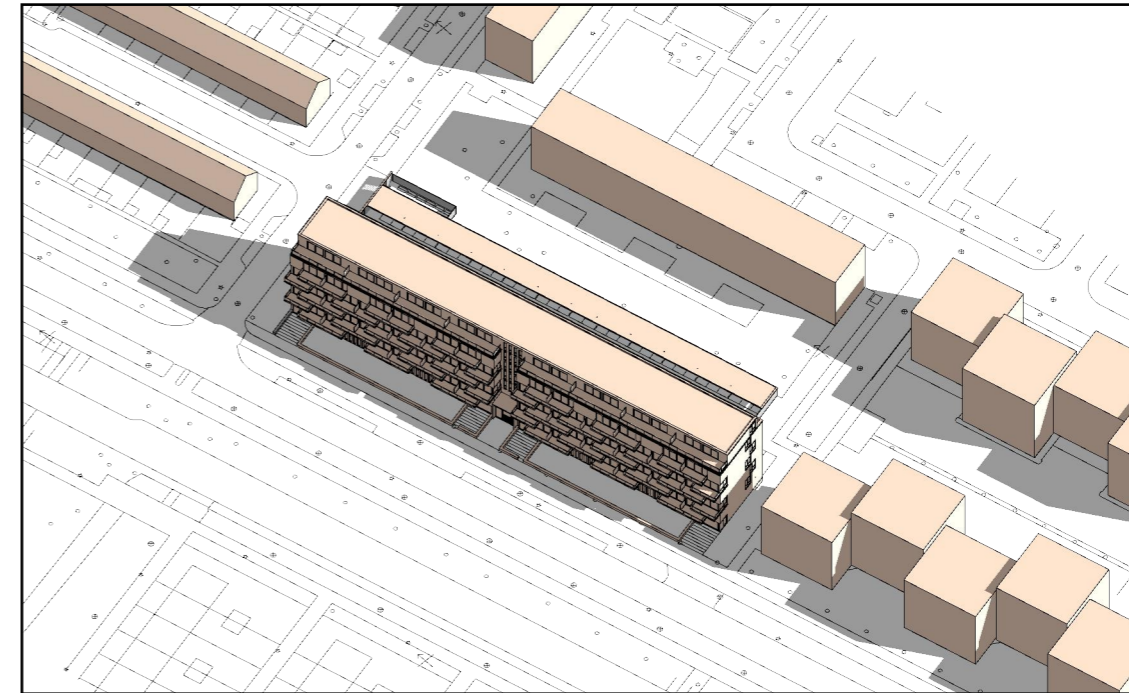

21 MAART (VOORJAAR)

ROTTERDAM - KONINGSLAAN

12:00 UUR

ZAAK VAN

NN