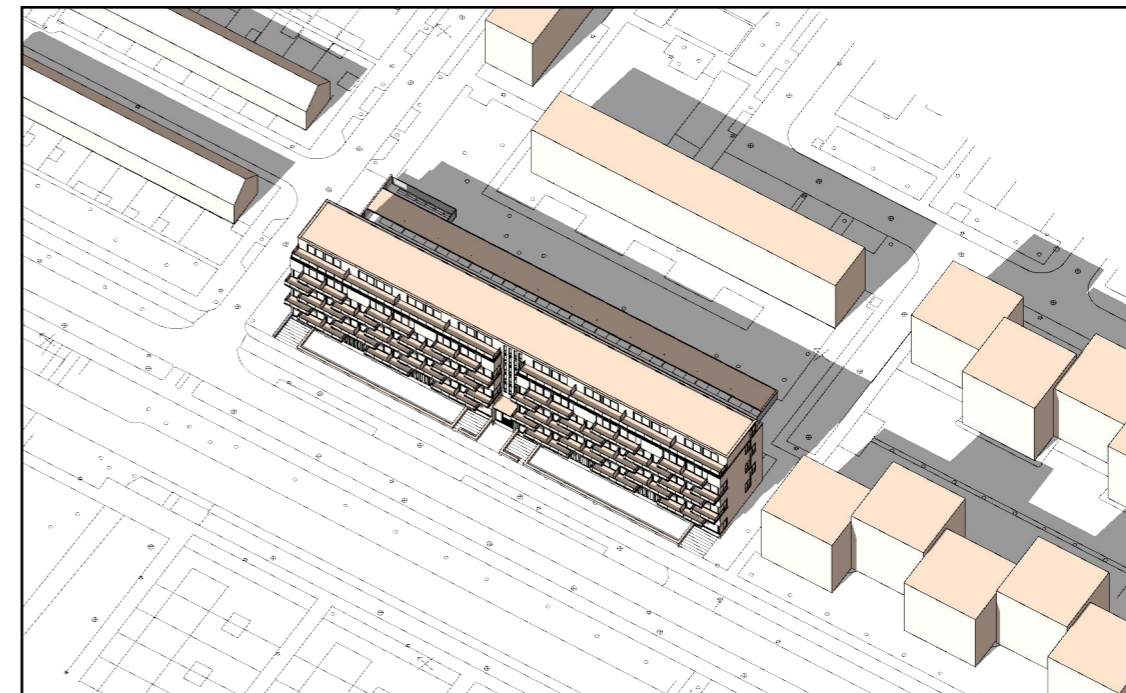

21 JUNI (ZOMER)

ROTTERDAM - KONINGSLAAN

09:00 UUR

12:00 UUR

15:00 UUR

18:00 UUR

ZAAK VAN

NN

21 DECEMBER (WINTER)

ROTTERDAM - KONINGSLAAN

09:00 UUR

12:00 UUR

15:00 UUR

18:00 UUR