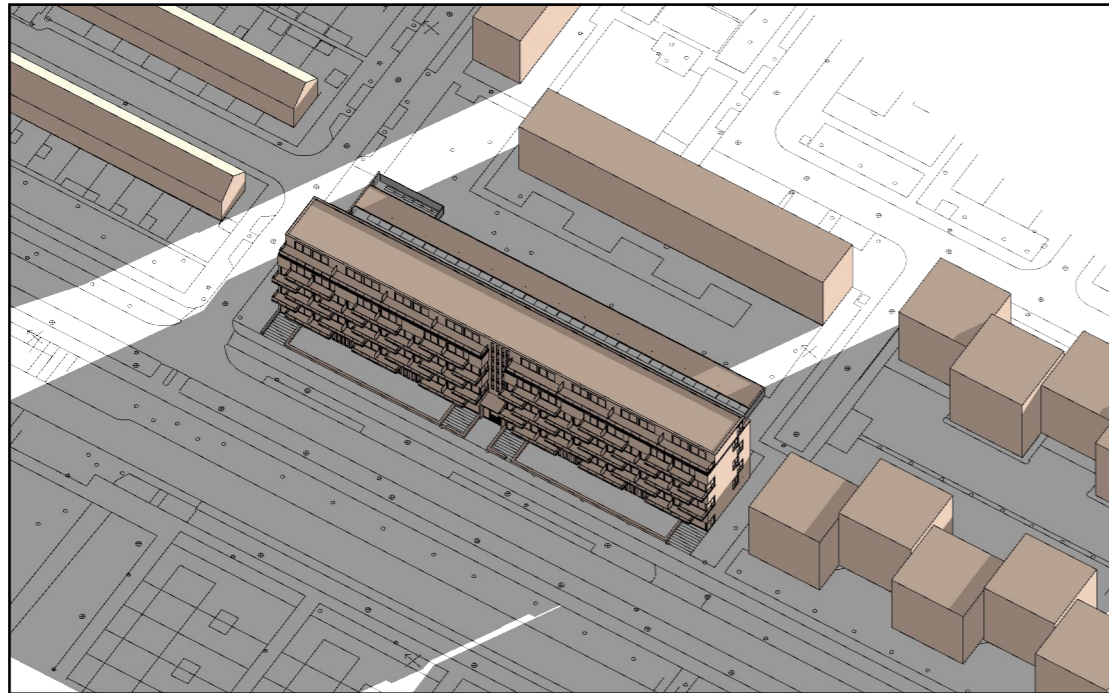

21 MAART (VOORJAAR)

ROTTERDAM - KONINGSLAAN

09:00 UUR