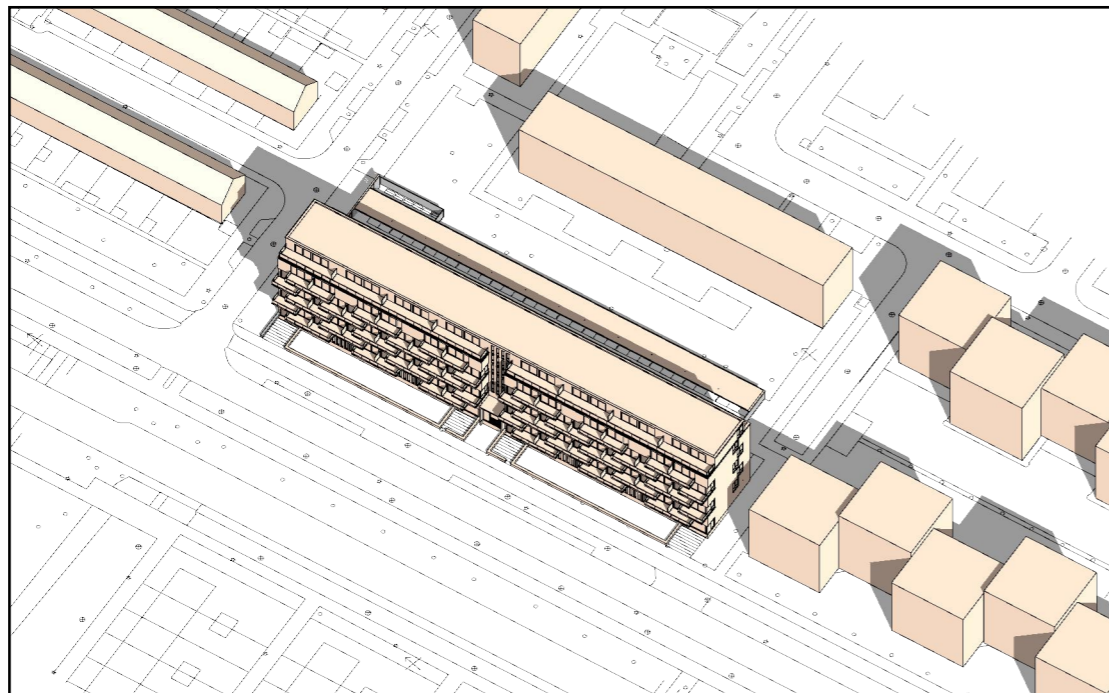

21 MAART (VOORJAAR)

ROTTERDAM - KONINGSLAAN

15:00 UUR

ZAAK VAN

NN