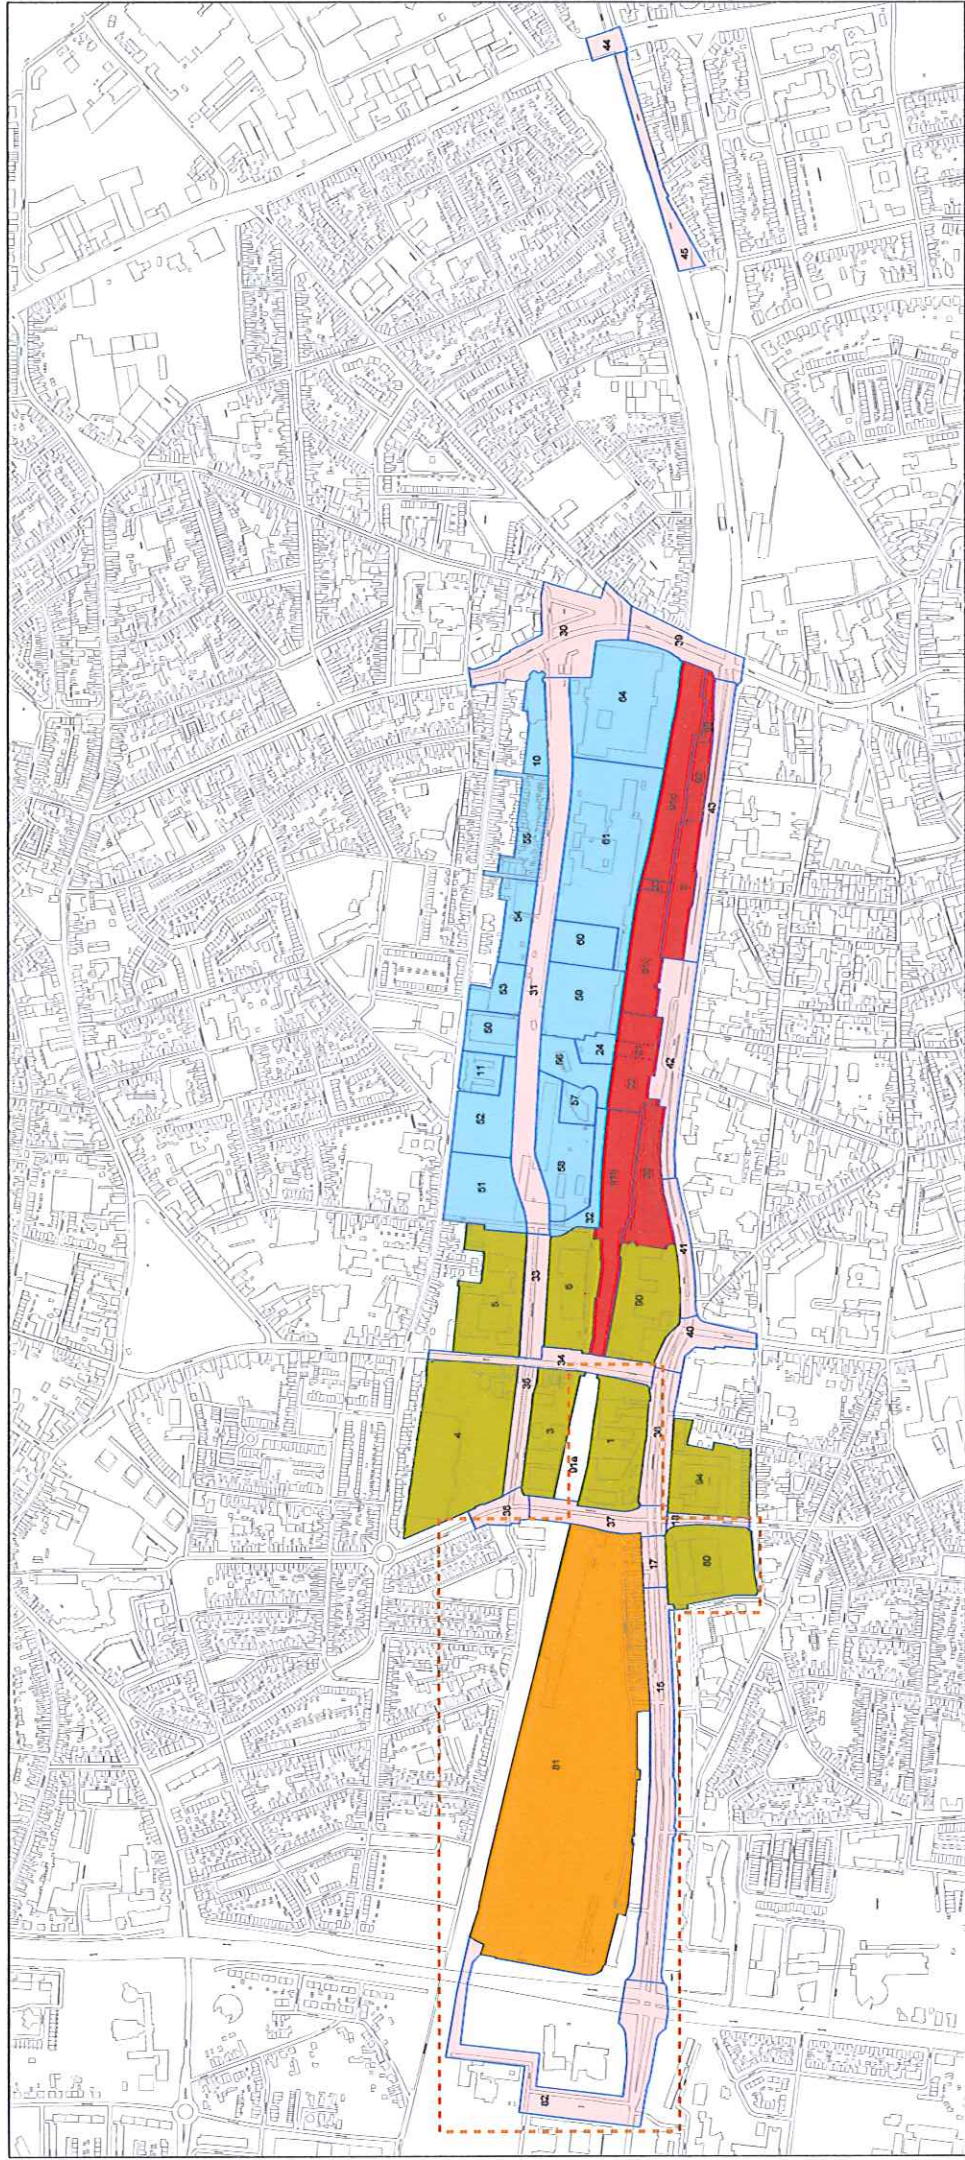

Bijlage III kaart gebaat gebied
(buiten exploitatiegebied)

Behoort bij raadsbesluit d.d.
4 februari 2013
mij bekend,
de griffioen,

- DEELGEBIEDEN
- Kerngebied
 - Overloop
 - Hoofdwijk
 - Middelengebied
 - Van Oord E. Loois-bank
 - Spoorzone west / Samen Investeren

→ **voorzieningen van openbaar nut gelegen buiten het exploitatiegebied**

afdeling	datum	beraad	omschrijving
1			
2			
3			
4			

1

Gemeente Tilburg

 Dienst Cadastreel/vervalsing
 afdeling Stedenbouw

SPOORZONE
 Deelgebieden

bestandsnaam:
 projectnummer:
 datum: 2005-2010

schaal:	1:1000	nl. nr.:	14.000	nl. nr.:	013.549.56.48
contour:	A3	nl. nr.:		nl. nr.:	
formaat:	A3	nl. nr.:		nl. nr.:	