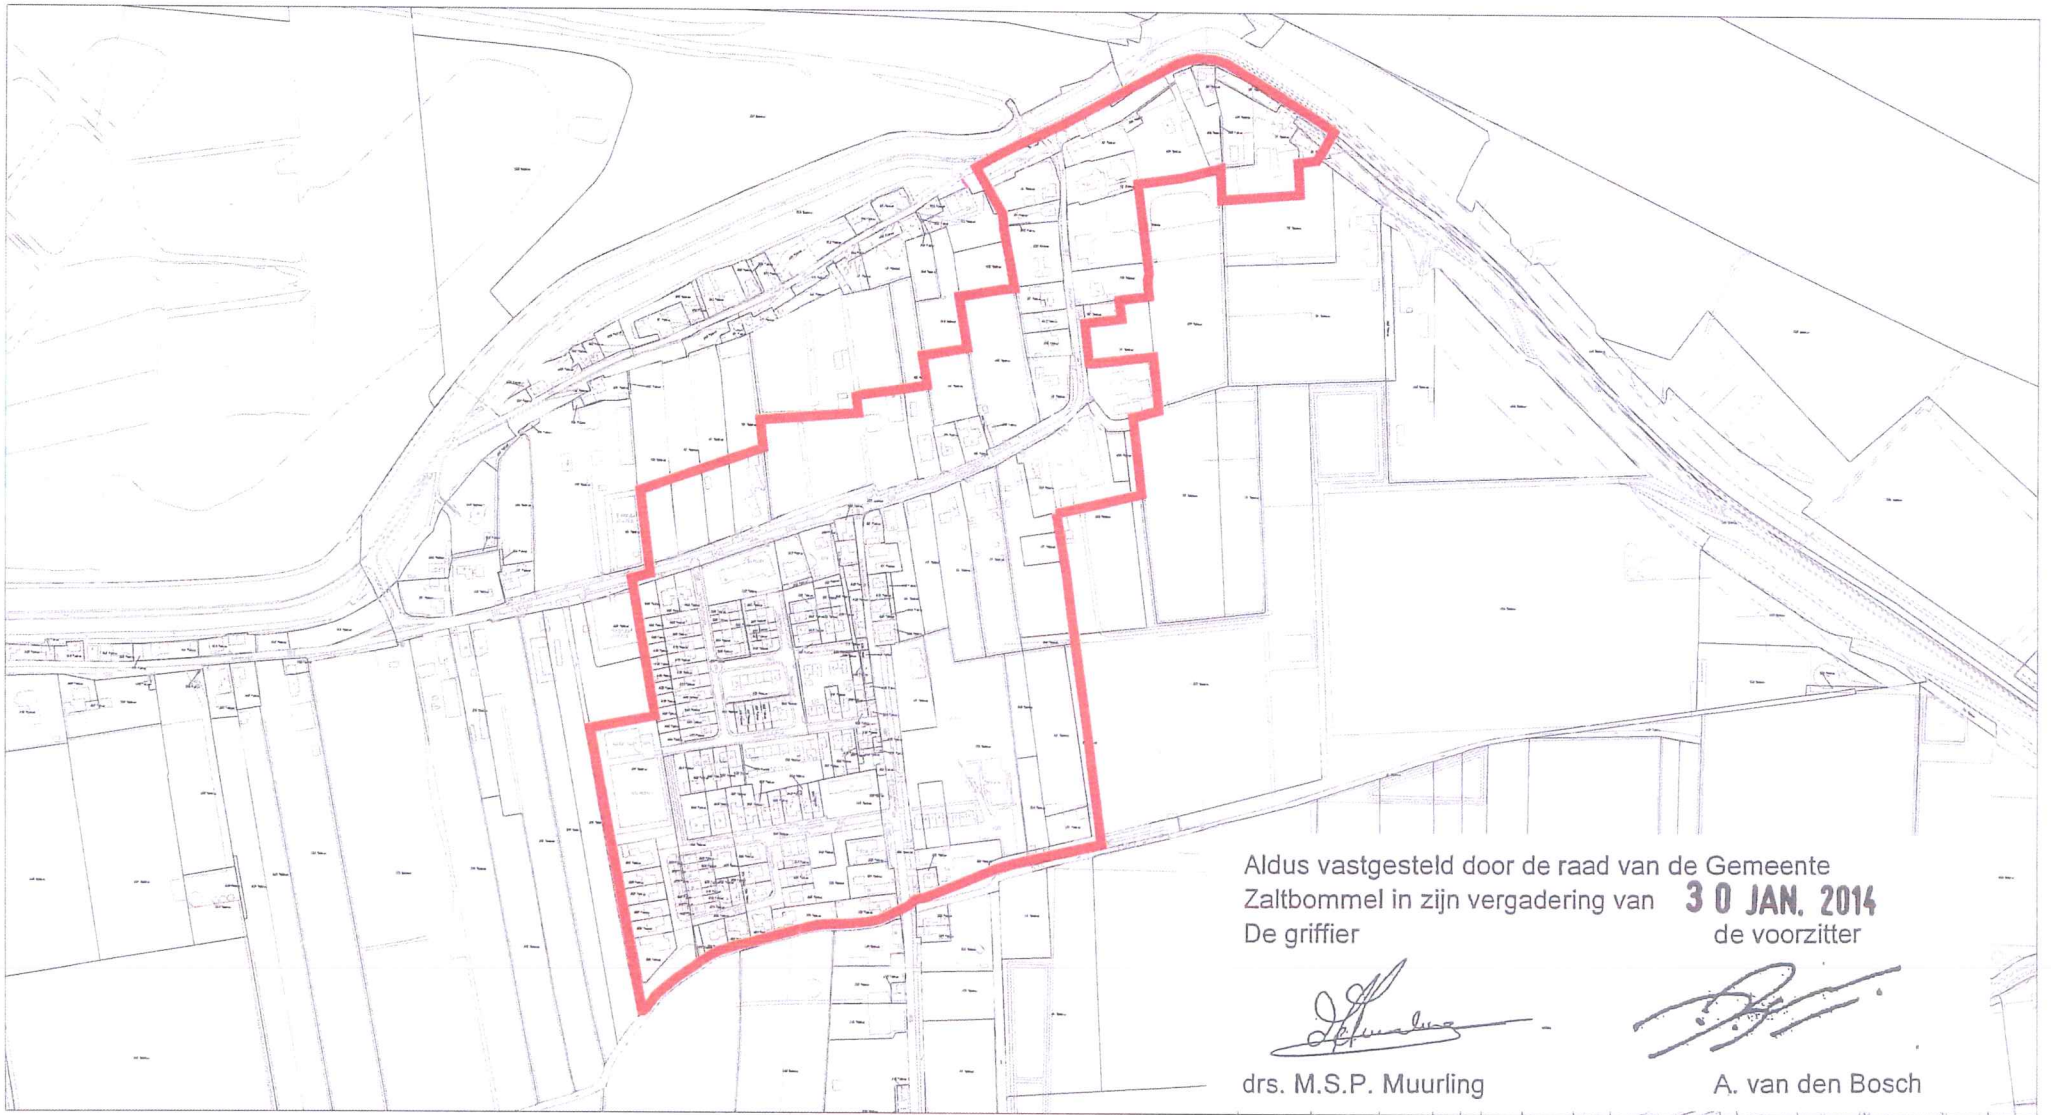

Nieuwaaal

Aldus vastgesteld door de raad van de Gemeente
Zaltbommel in zijn vergadering van **30 JAN. 2014**
De griffier de voorzitter

drs. M.S.P. Muurling

A. van den Bosch

 bebouwde komgrens

gemeente
Zaltbommel