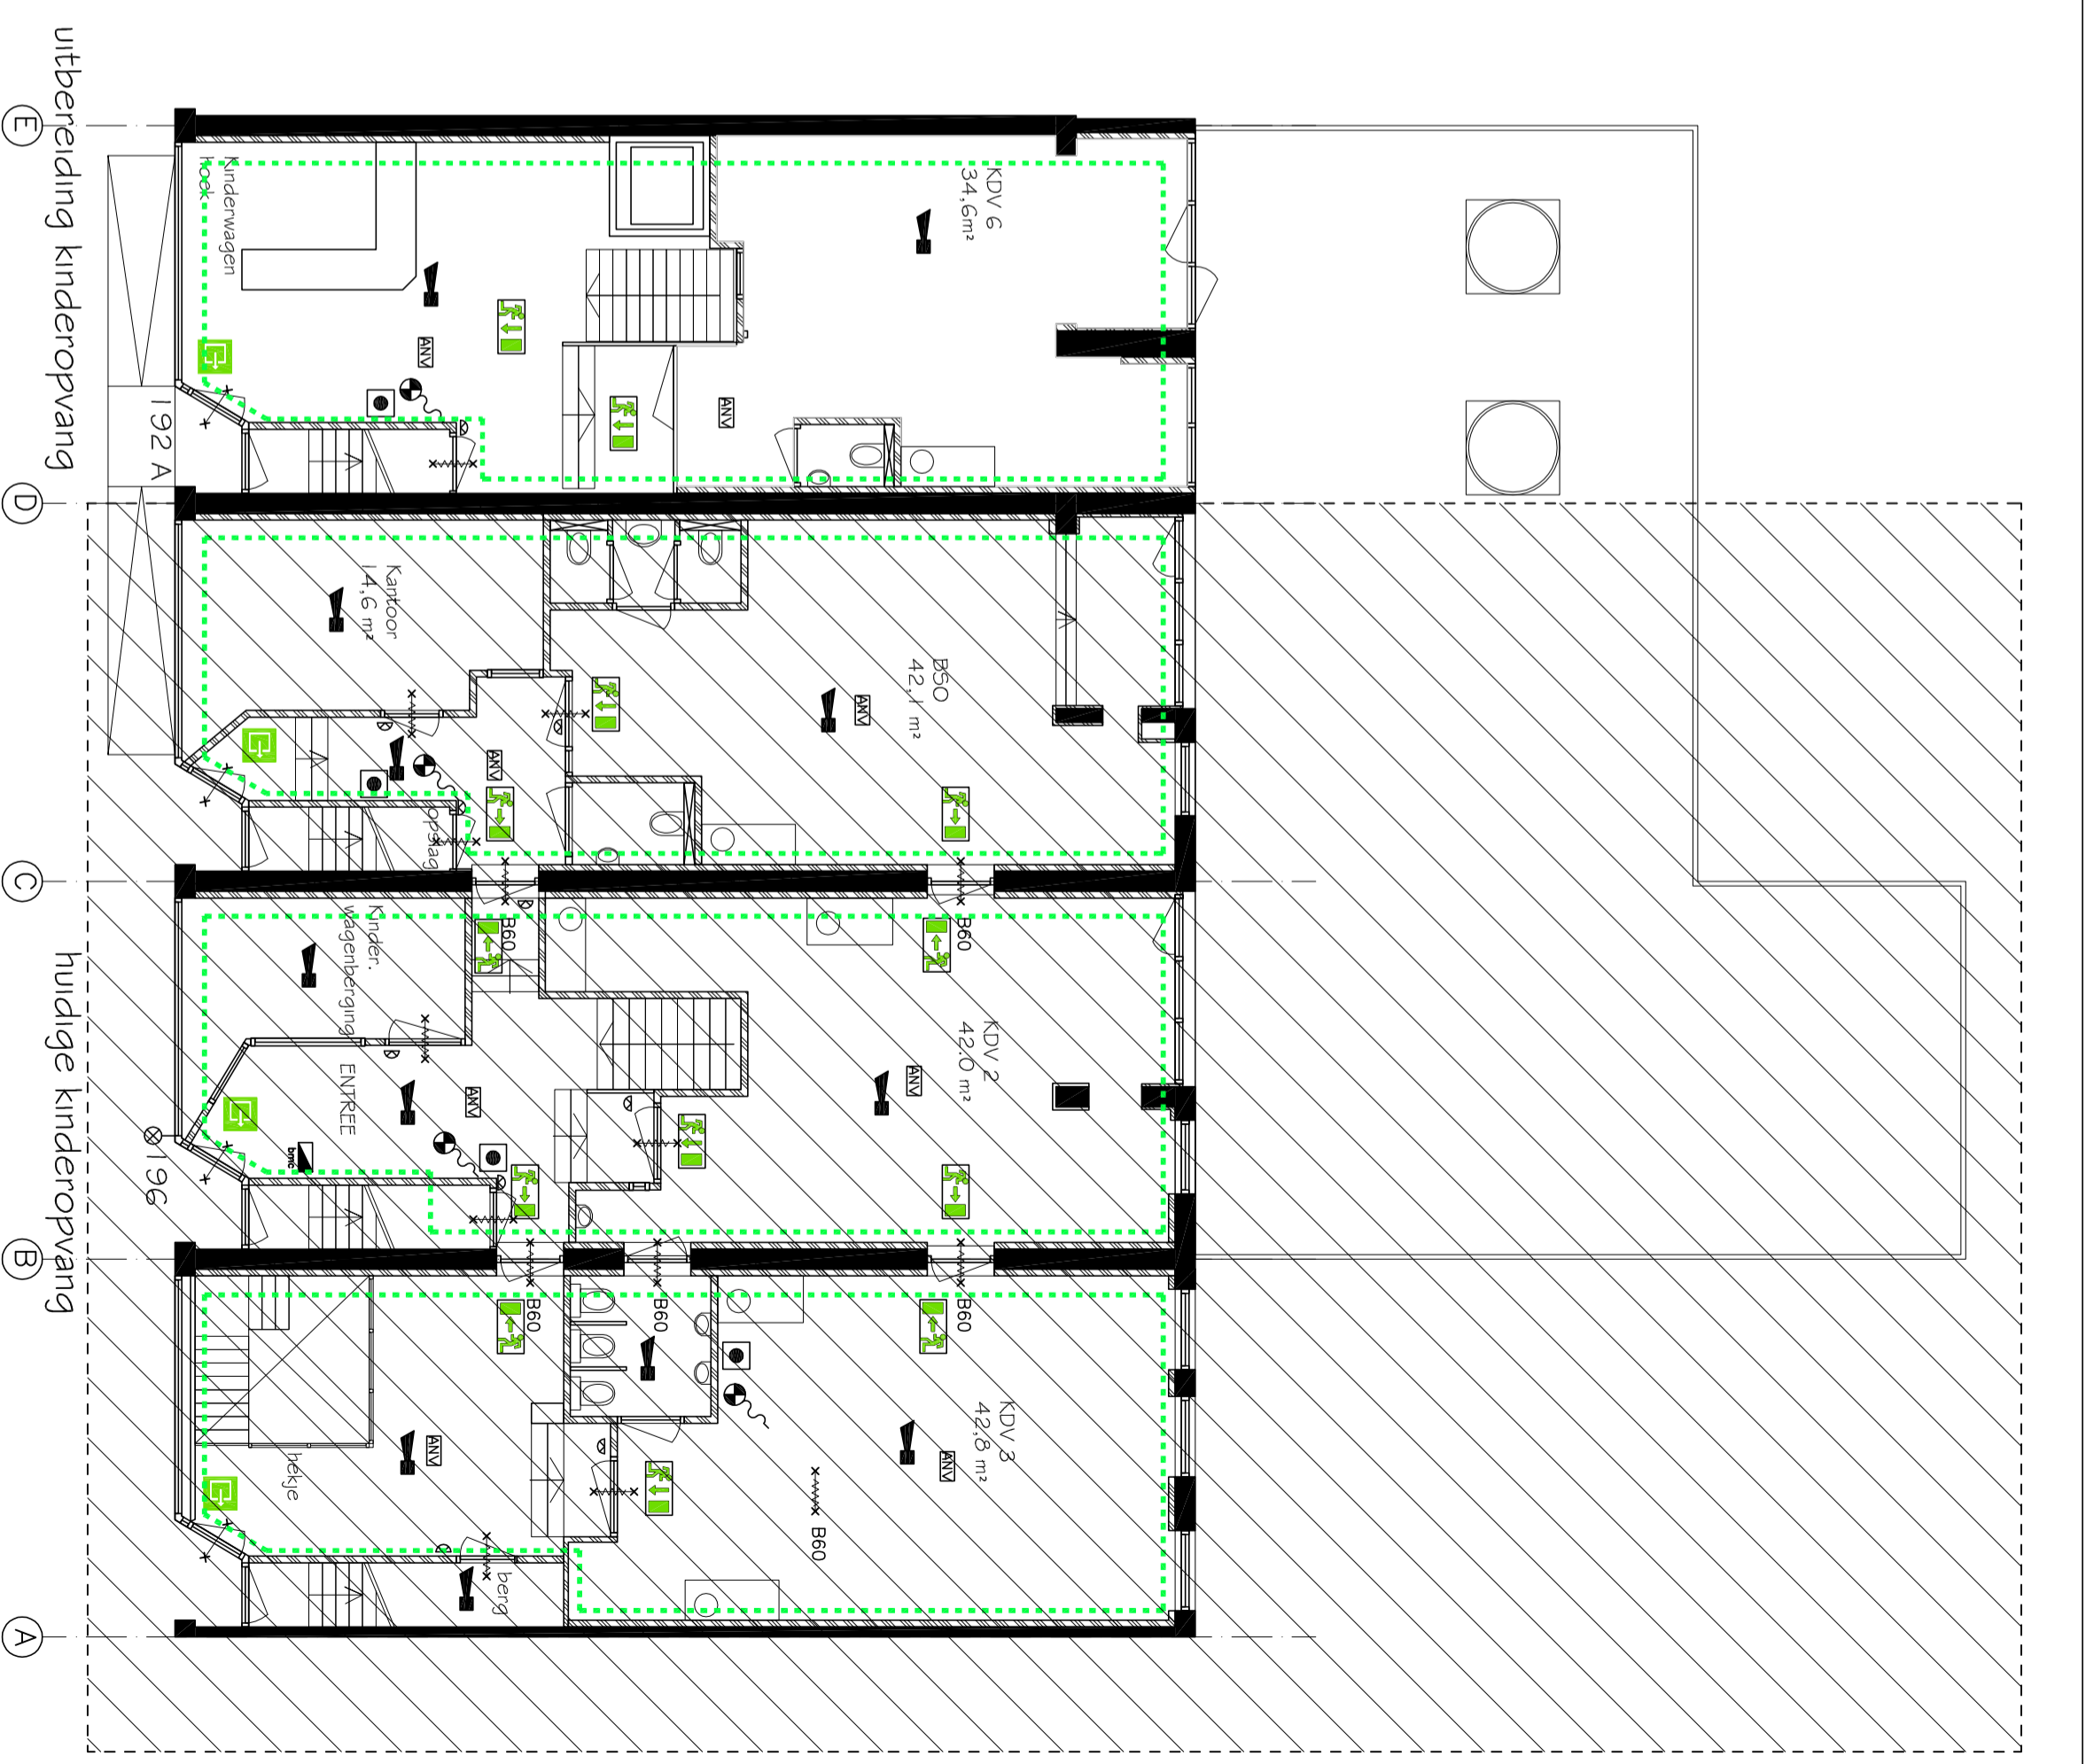

Souterrain Nieuw

Beganegrond Nieuw

- nevenindicator
- rookmelder
- sirene
- handbrandmelder
- algemene noodverlichting
- Noorditgang
- Brandmeldcentrale
- transparentverl. VLUCHTRICHTING
- transparentverl. VLUCHTRICHTING
- brandwerende deur (30 cq 60 min brandwerend) deur zelfsluitend
- brandcompartiment