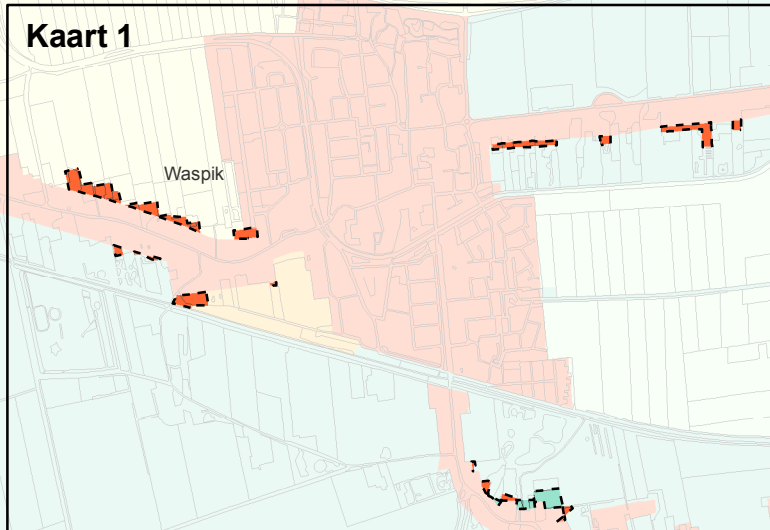

Wijziging Verordening ruimte ivm plan Gemengd gebied, Waalwijk - Overzicht

NL.IMRO.9930.VrNBHB0867GemGebie-va01

Provincie Noord-Brabant

Kaart 1

Kaart 2

Kaart 3

Legenda

--- Besluitgebied

Toegevoegde structuren Herbegrenzing

- Bestaand stedelijk gebied, Stedelijk concentratiegebied
- Bestaand stedelijk gebied, Kernen in landelijk gebied
- Groenblauwe mantel
- Gemengd landelijk gebied

Verordening ruimte

- Bestaand stedelijkgebied, Kernen in landelijk gebied
- Bestaand stedelijkgebied, Stedelijk concentratiegebied
- Zoekgebied voor stedelijke ontwikkeling, Kernen in landelijk gebied
- Zoekgebied voor stedelijke ontwikkeling, Stedelijk concentratiegebied
- Groenblauwe mantel
- Natuur Netwerk Brabant
- Gemengd landelijk gebied