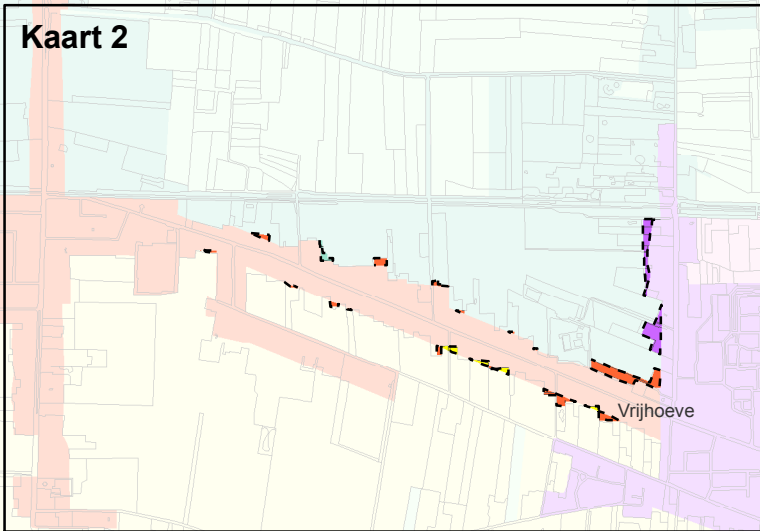

Wijziging Verordening ruimte ivm plan Gemengd gebied, Waalwijk - Overzicht

NL.IMRO.9930.VrNBHB0867GemGebie-va01

Provincie Noord-Brabant

Kaart 1

Kaart 2

Kaart 3

Legenda

--- Besluitgebied

Toegevoegde structuren Herbegrenzing

- Bestaand stedelijk gebied, Stedelijk concentratiegebied
- Bestaand stedelijk gebied, Kernen in landelijk gebied
- Groenblauwe mantel
- Gemengd landelijk gebied

Verordening ruimte