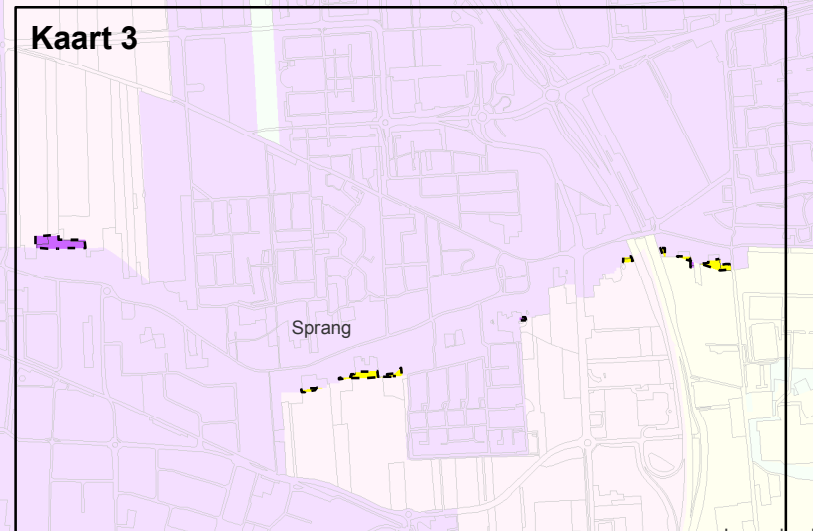

Wijziging Verordening ruimte ivm plan Gemengd gebied, Waalwijk - Overzicht

NL.IMRO.9930.VrNBHB0867GemGebie-va01

Provincie Noord-Brabant

Kaart 1

Kaart 2

Kaart 3

Legenda

--- Besluitgebied

Toegevoegde structuren Herbegrenzing

- Bestaand stedelijk gebied, Stedelijk concentratiegebied
- Bestaand stedelijk gebied, Kernen in landelijk gebied
- Groenblauwe mantel
- Gemengd landelijk gebied

Verordening ruimte