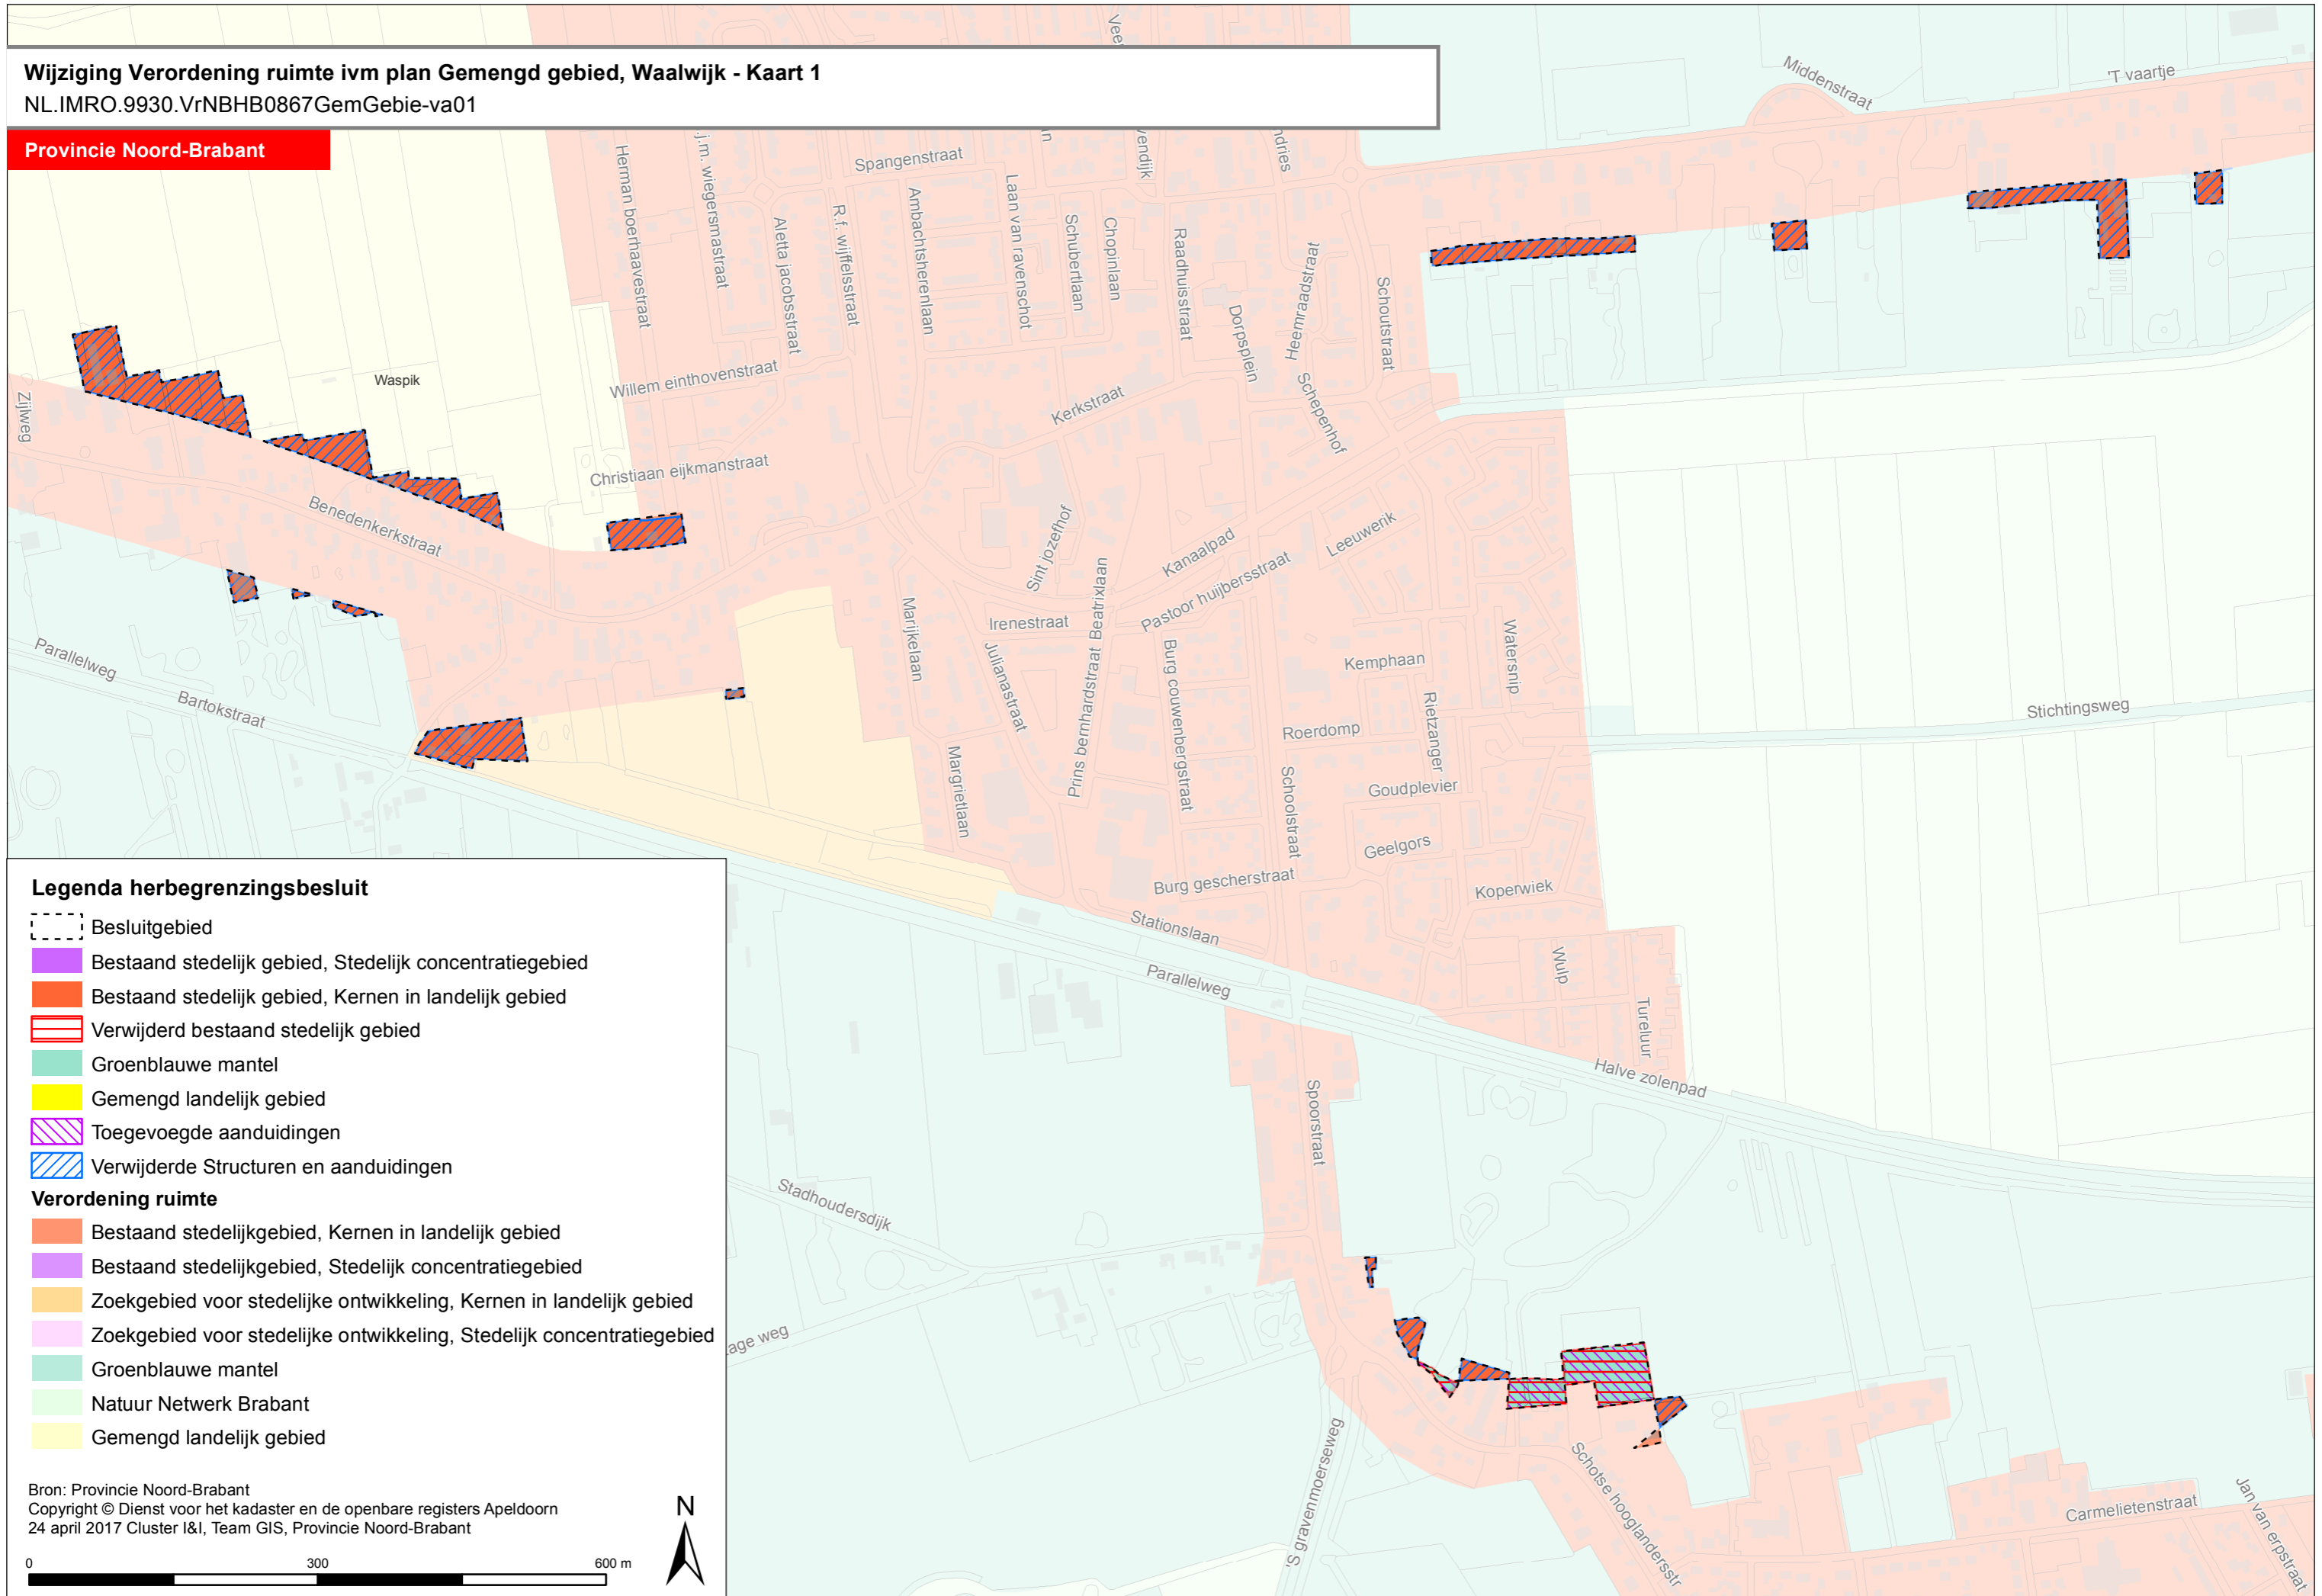

Wijziging Verordening ruimte ivm plan Gemengd gebied, Waalwijk - Kaart 1

NL.IMRO.9930.VrNBHB0867GemGebie-va01

Provincie Noord-Brabant

Legenda herbegrenzingsbesluit

- Besluitgebied
- Bestaand stedelijk gebied, Stedelijk concentratiegebied
- Bestaand stedelijk gebied, Kernen in landelijk gebied
- Verwijderd bestaand stedelijk gebied
- Groenblauwe mantel
- Gemengd landelijk gebied
- Toegevoegde aanduidingen
- Verwijderde Structuren en aanduidingen

Verordening ruimte

- Bestaand stedelijkgebied, Kernen in landelijk gebied
- Bestaand stedelijkgebied, Stedelijk concentratiegebied
- Zoekgebied voor stedelijke ontwikkeling, Kernen in landelijk gebied
- Zoekgebied voor stedelijke ontwikkeling, Stedelijk concentratiegebied
- Groenblauwe mantel
- Natuur Netwerk Brabant
- Gemengd landelijk gebied

Bron: Provincie Noord-Brabant
Copyright © Dienst voor het kadaster en de openbare registers Apeldoorn
24 april 2017 Cluster I&I, Team GIS, Provincie Noord-Brabant

0 300 600 m