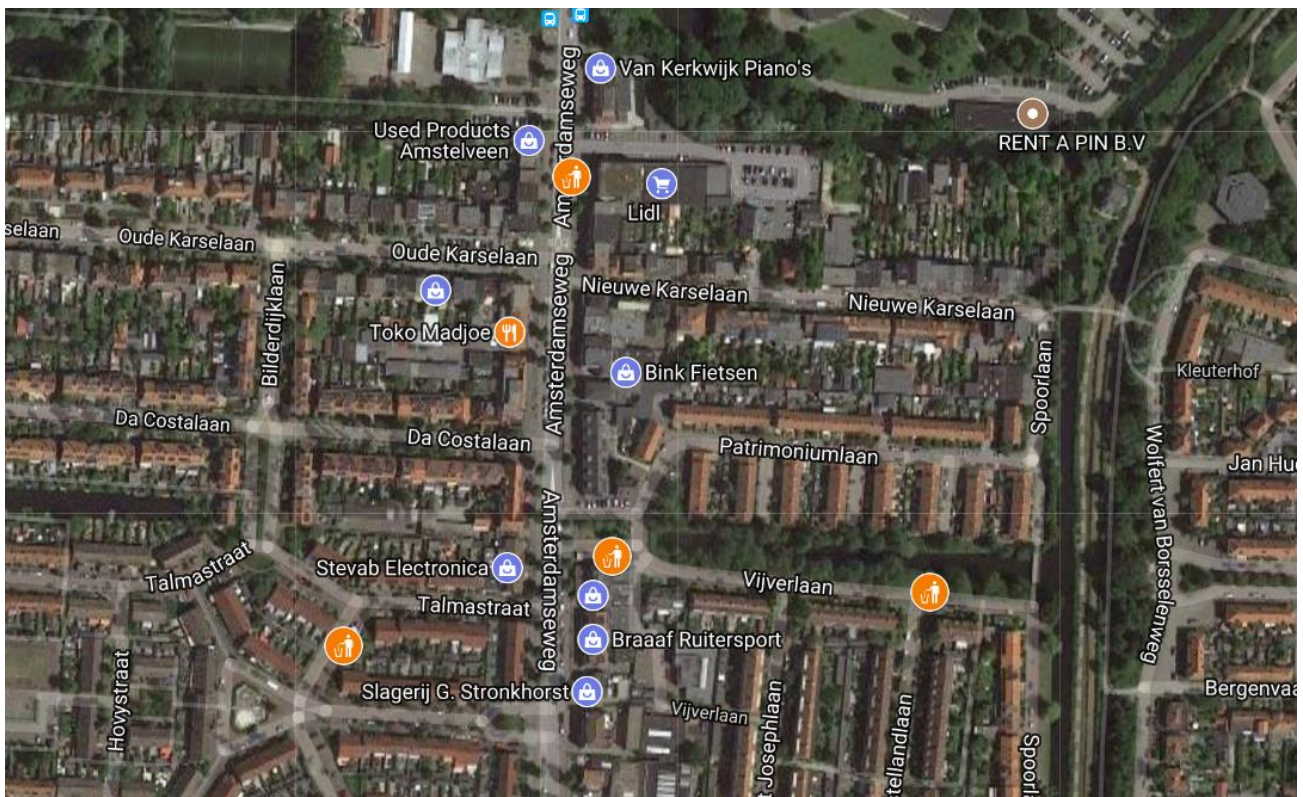

**1<sup>e</sup> Restafvalcontainer:** Nummer 941  
**Containerlocatie:** in het plantsoen tussen Julianapark/Amsterdamseweg  
**Wijk:** Patrimonium

 1<sup>e</sup> Restafvalcontainer (te verplaatsen restcontainer en papier afkomstig van de Emmakade)

Beschikbare PMD wijkcontainers in de buurt voor de hoogbouw

 PMD wijkcontainer