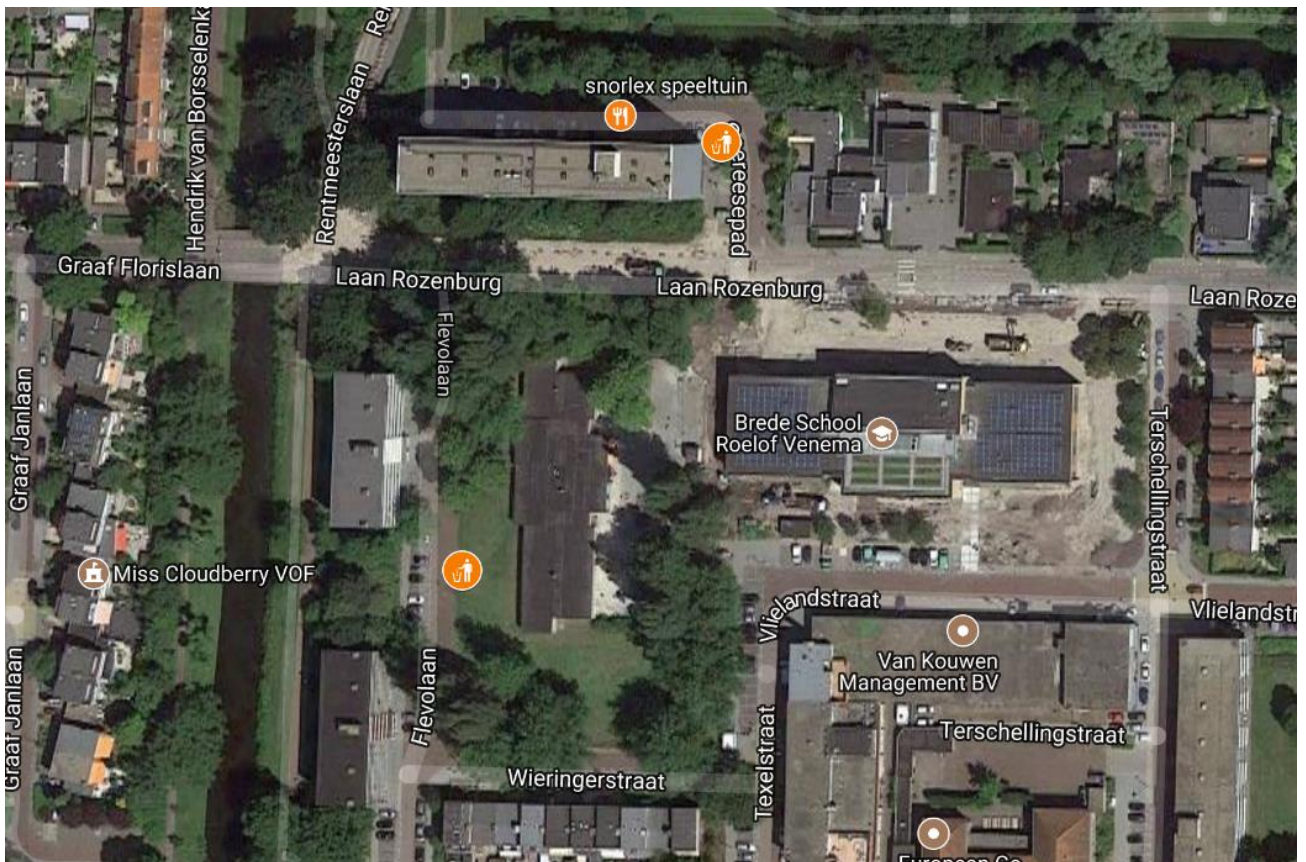

1^e Restafvalcontainer: Nummer 632
Containerlocatie: nabij het kruispunt Graaf Florislaan/Willem van Beijerenlaan
Wijk: Randwijck

-  1^e Restafvalcontainer (bestaande container)
-  1^e Restafvalcontainer (nieuw te plaatsen container)

Beschikbare PMD wijkcontainers in de buurt voor de hoogbouw

 PMD wijkcontainer