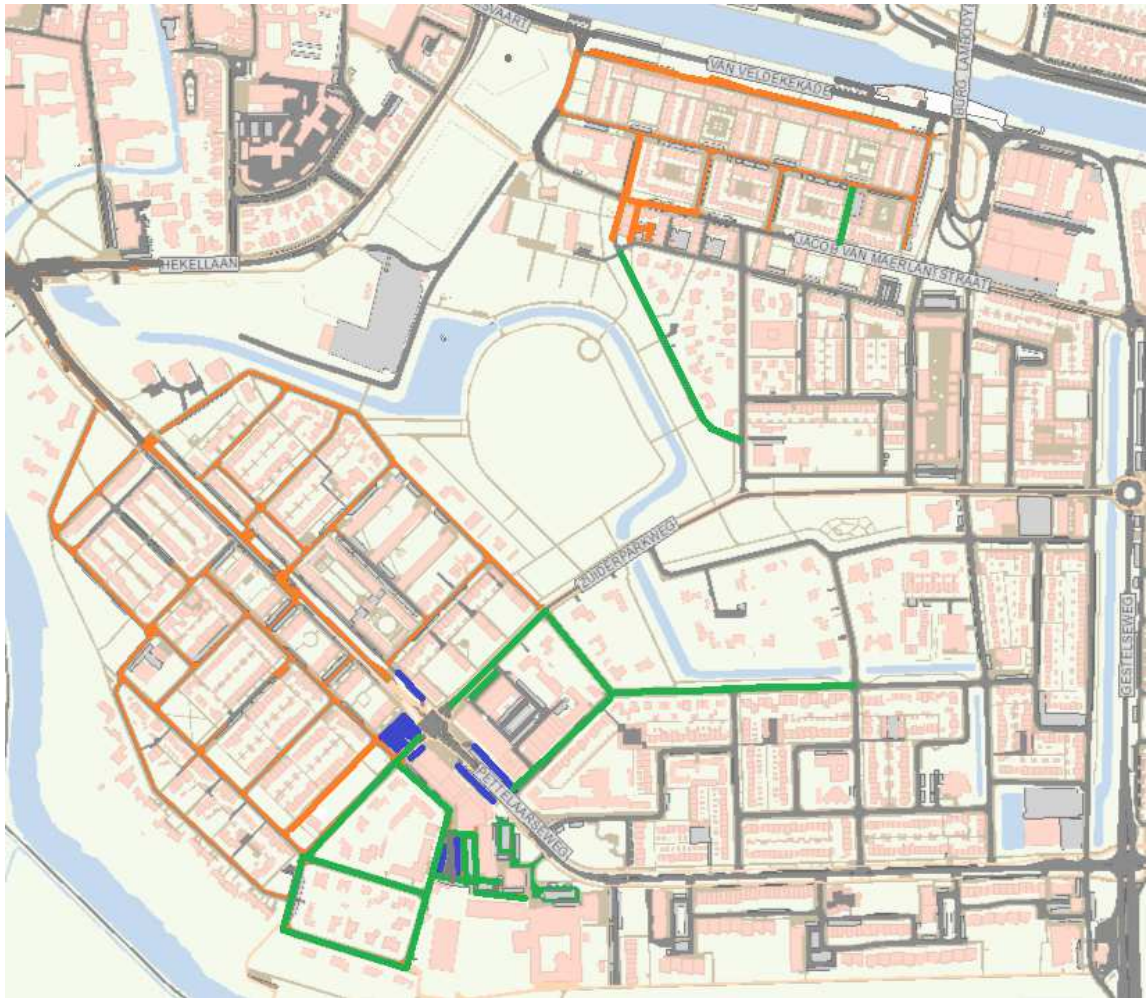

## Plattegrond Zuid en Baseldonk

- Oranje: bestaande Parkeerregulering Zuid en Baseldonk;
- Blauw : bestaande blauwe zone;
- Groen : voorstel uitbreiding Parkeerregulering.

## Plattegrond Eikendonk

- Oranje : bestaande Parkeerregulering Zuid-Willemsvaart Aa;
- Groen : voorstel uitbreiding Parkeerregulering.