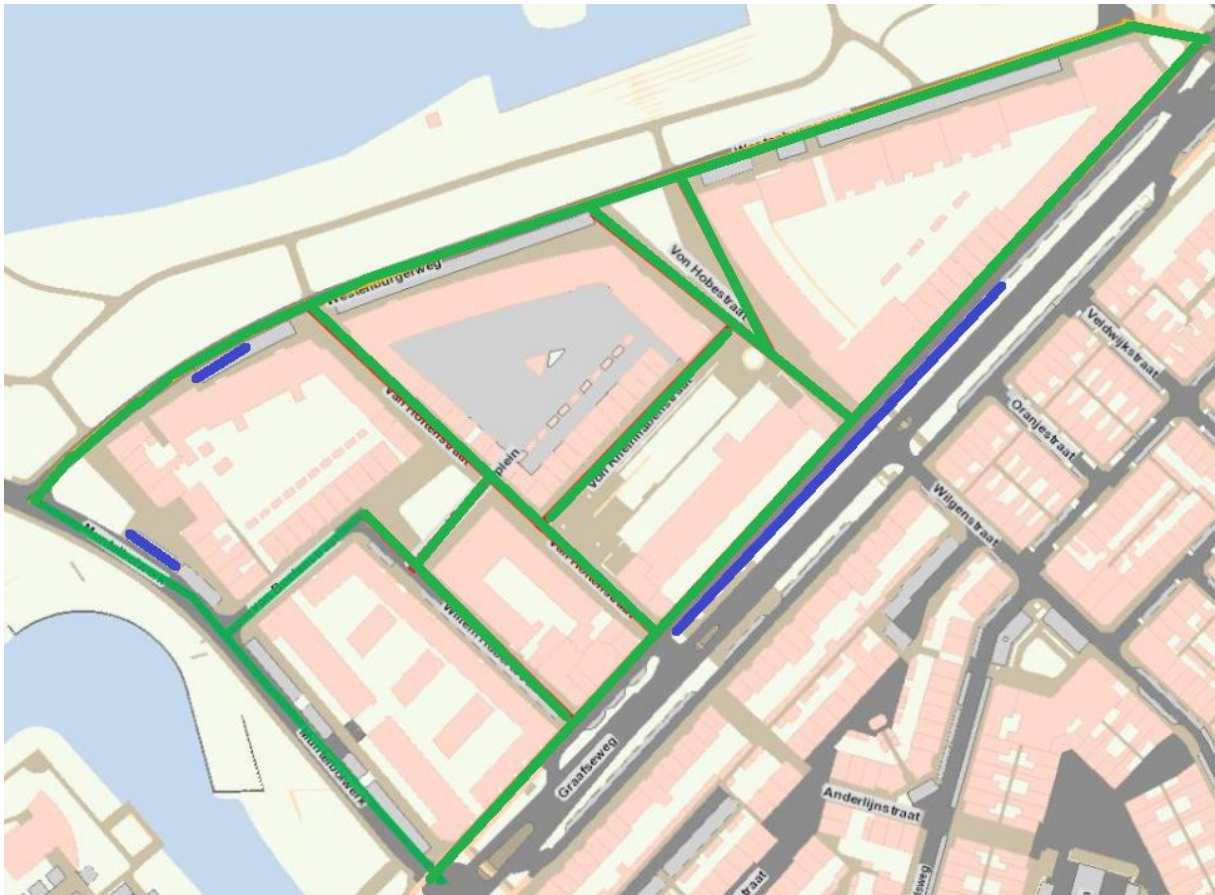

Bijlage 4, plattegrond uitbreiding Hinthamerpoort

Groen: afbakening vergunninggebied.
Blauw: Toe te voegen gebied blauwe zone.