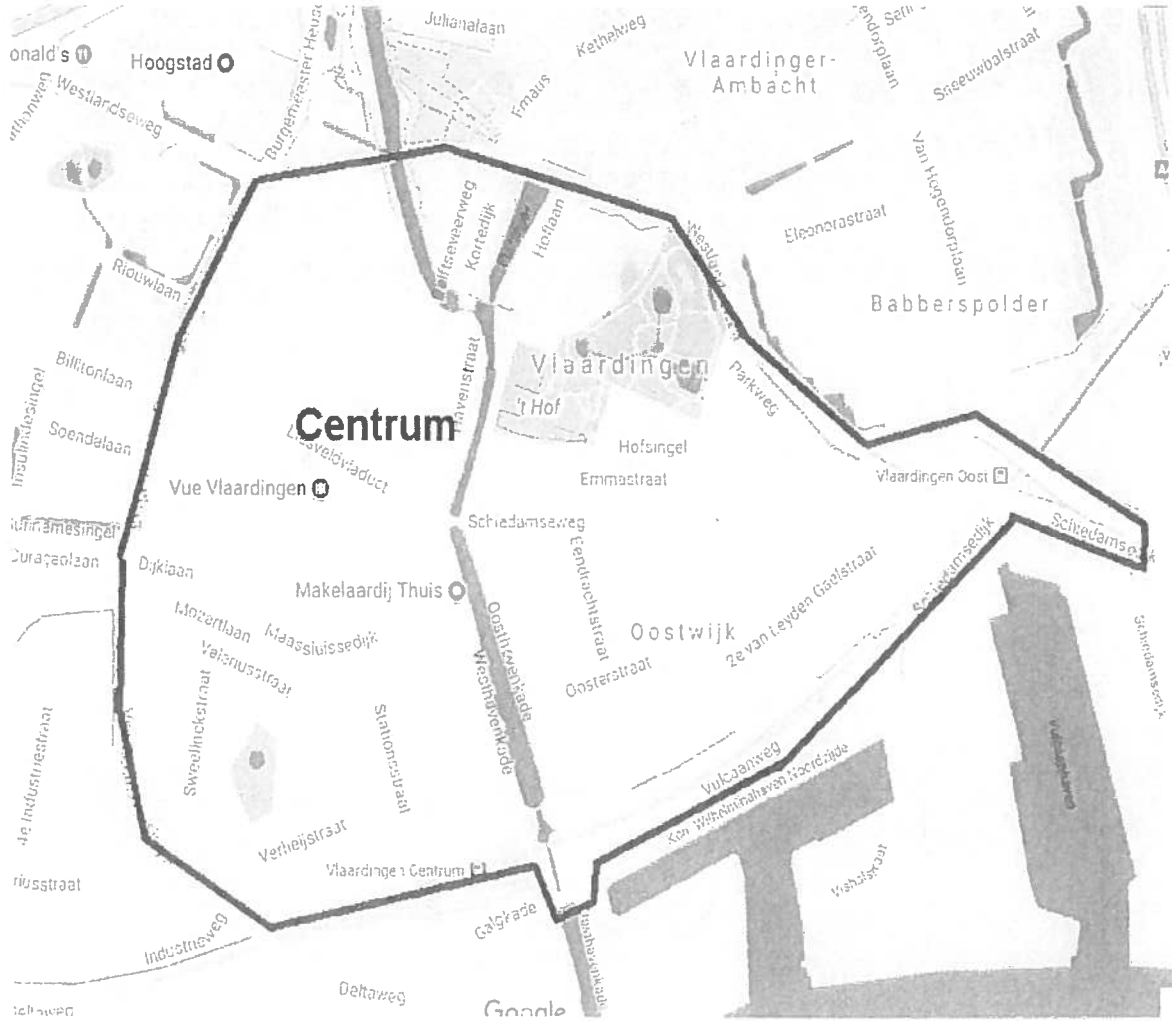

Overzichtskaart veiligheidsrisicogebieden gemeente Vlaardingen

Centrum

Westwijk

Westwijk

De Vergulde Hand

Holy

Stichting Argos
Zorggroep

HOLY

Holy Zuid

Holy Noord

Zwanen

De Loper

Kraanvogel

Speelplan

Spenwijk

A20

Esdoorn

Dakwerf

Oudekerkeplein

Esdoorn

Wijkpunt
Amsterdam

Zwanen

Wijkpunt de Zwanen

Wijkpunt de Zwanen

Oudekerkeplein

Wijkpunt de Zwanen

Koninginnenveld

Speelplan

Speelplan

Wijkpunt
Kerkplein

Wijkpunt de Zwanen

Wijkpunt de Zwanen