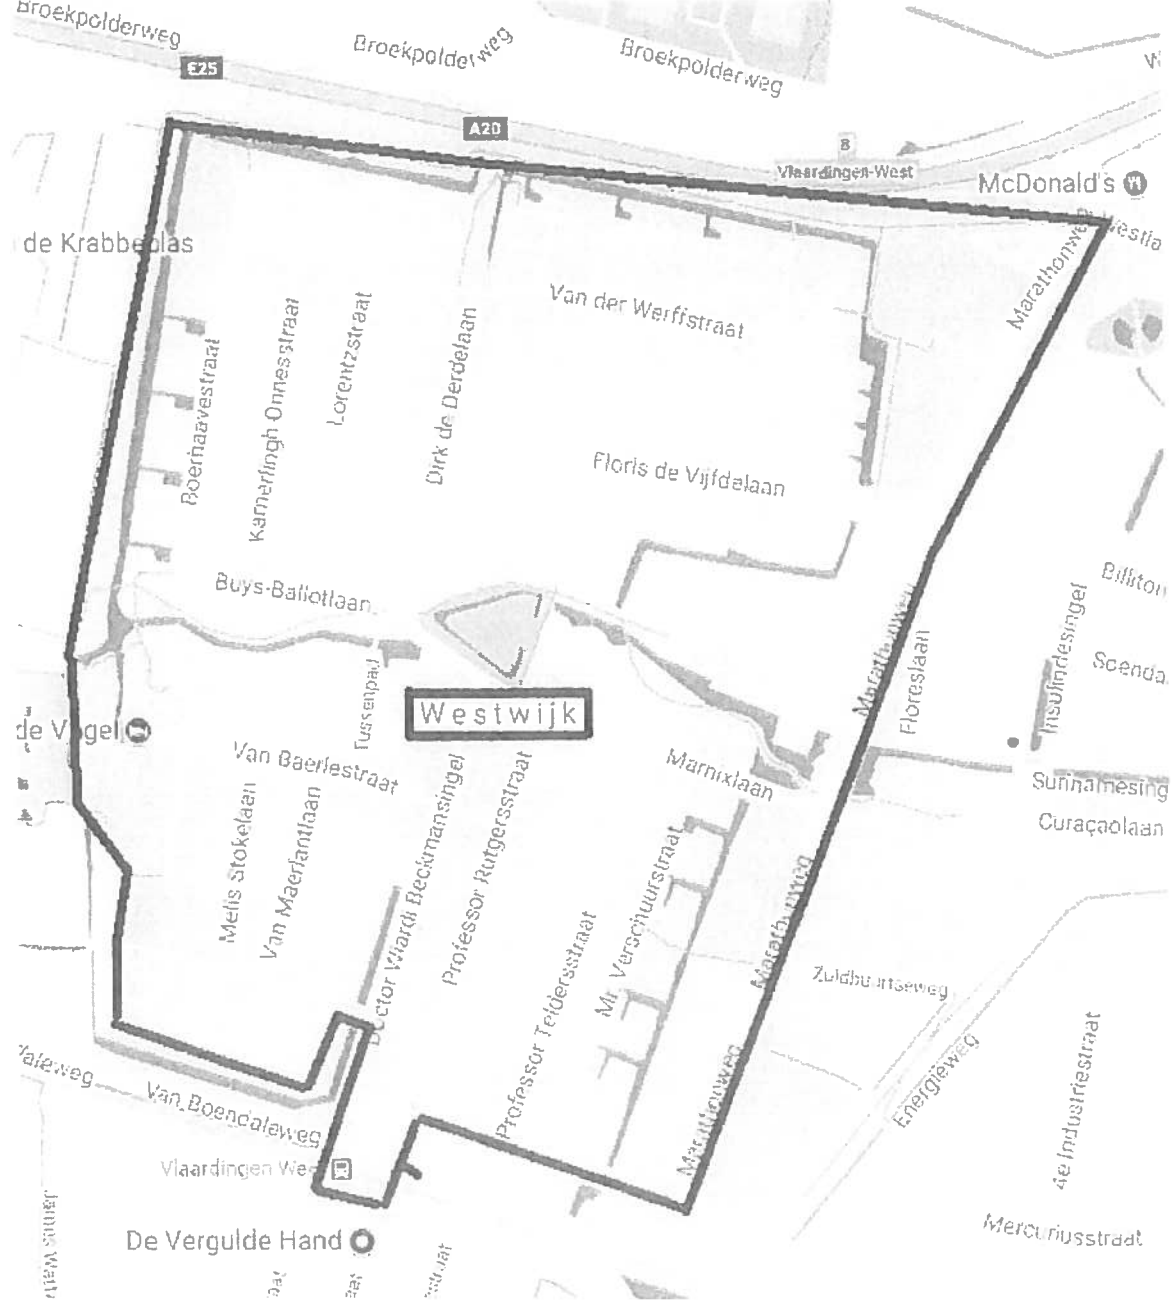

Overzichtskaart veiligheidsrisicogebieden gemeente Vlaardingen

Centrum

Westwijk

Westwijk

De Vergulde Hand

Holy

Stichting Argos
Zorggroep

HOLY

Holy Zuid

Holy Noord

Zwanen

De Loper

Kraanvogel

Speelplan

Spenwijk

A20

Esdoorn

Dakwerf

Oudekerkeplein

Esdoorn

Wijkpunt
Amsterdam

Zwanen

Wijkpunt de Zwanen

Wijkpunt de Zwanen

Oudekerkeplein

Wijkpunt de Zwanen

Koninginnenveld

Speelplan

Speelplan

Wijkpunt
Kerkplein

Wijkpunt de Zwanen

Wijkpunt de Zwanen