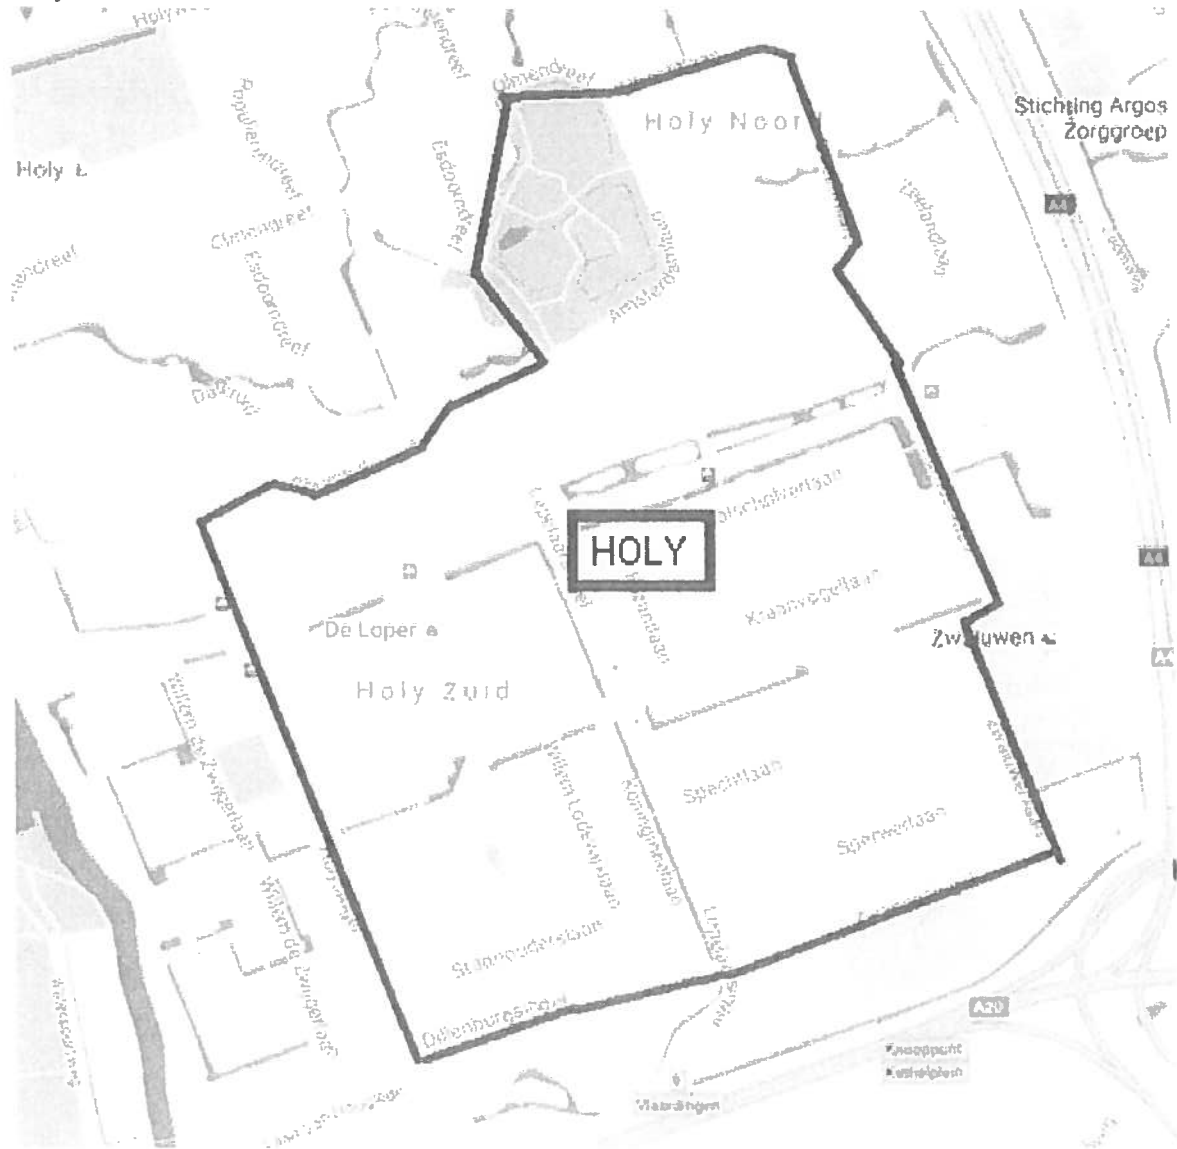

Overzichtskaart veiligheidsrisicogebieden gemeente Vlaardingen

Centrum

Westwijk

Westwijk

De Vergulde Hand

Holy

Stichting Argos
Zorggroep

HOLY

Holy Zuid

Holy Noord

Zwanen

De Loper

Kraanvogel

Speelplan

Spenwijk

A20

Esdoorn

Dakwerf

Oudekerkeplein

Esdoorn

Wijkpunt
Amsterdam

Zwanen

Wijkpunt de Zwanen

Wijkpunt de Zwanen

Oudekerkeplein

Wijkpunt de Zwanen

Koninginnenveld

Speelplan

Speelplan

Wijkpunt
Kerkplein

Wijkpunt de Zwanen

Wijkpunt de Zwanen