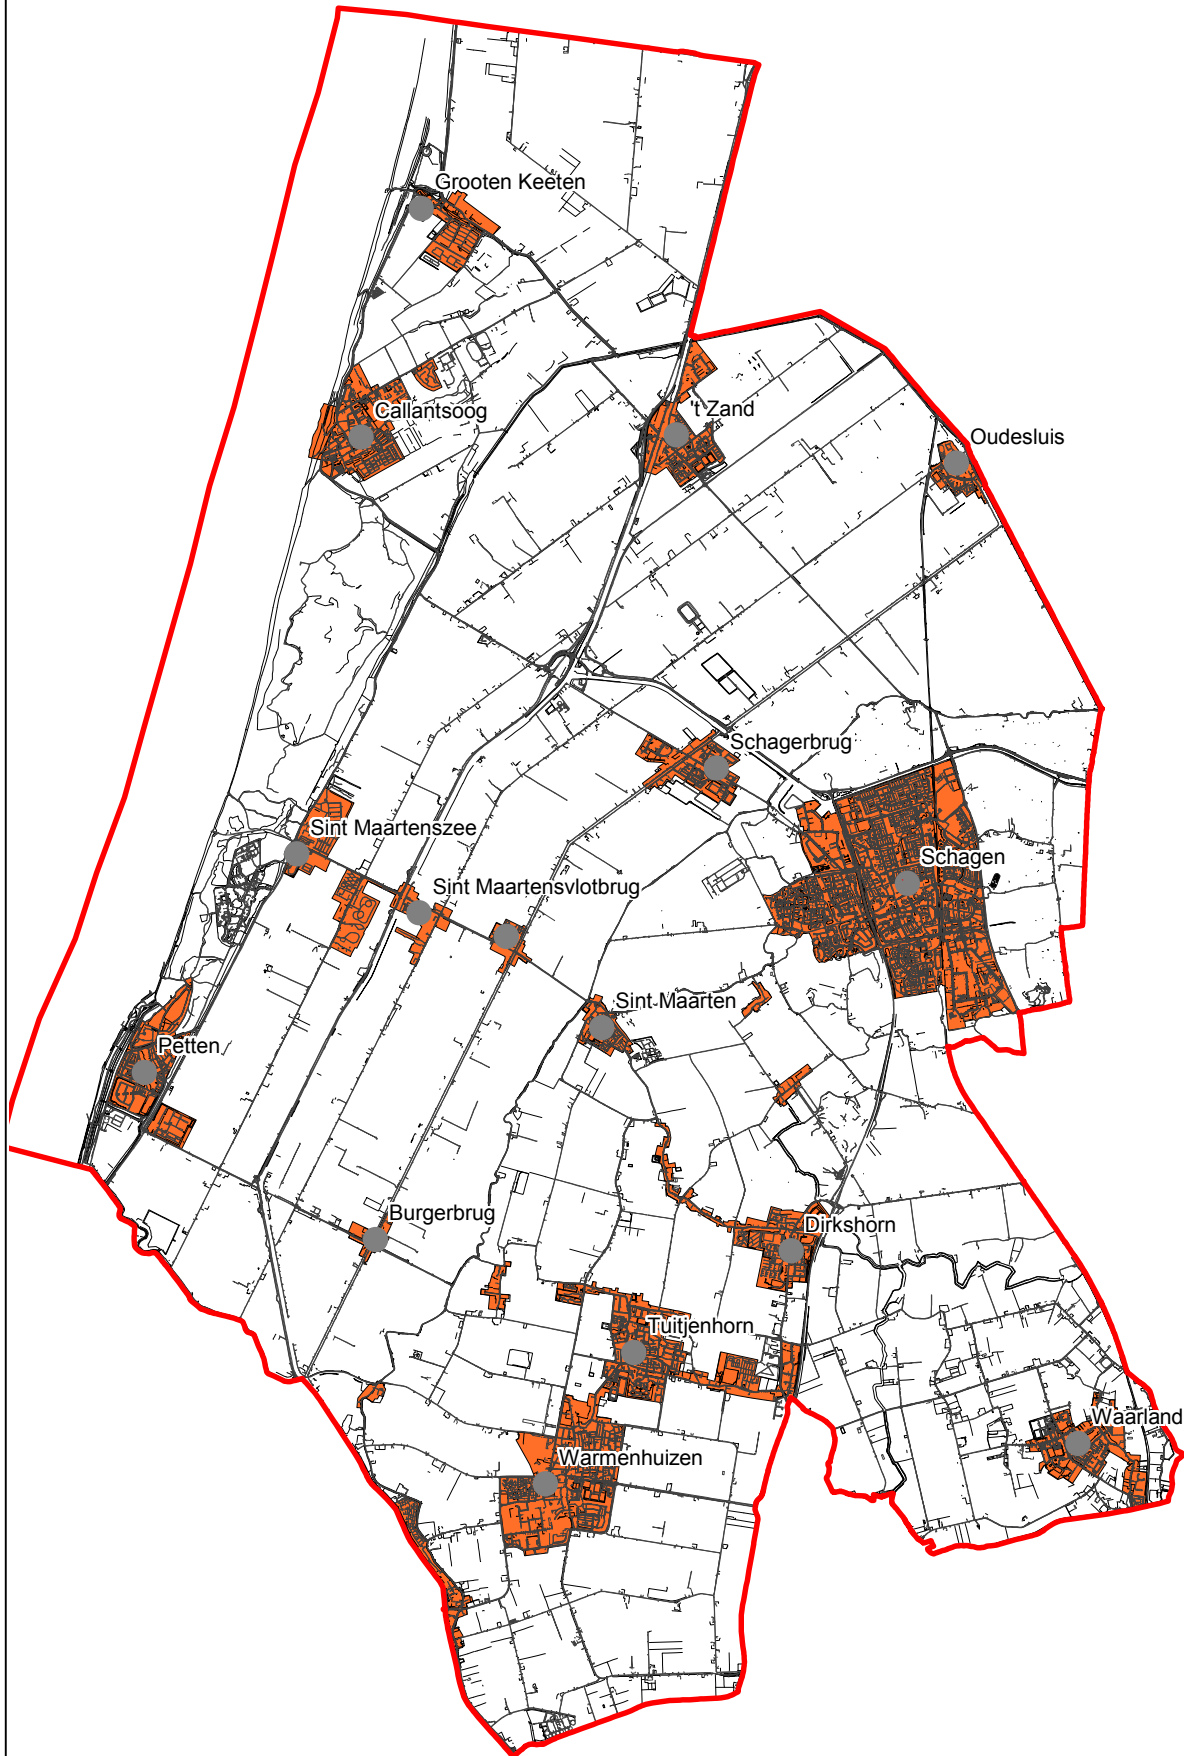

- Legenda**
- Gemeentegrens
  - KERNEN
  - Verkeer
  - Terrein
  - AG\_BB\_KOM\_WEGEN
  - Bebouwing
  - Overige bebouwing
  - Huisnummers
  - Straatnamen

**Gemeente Schagen**  
 Afdeling Openbaar Gebied  
 Bezoekadres  
 Laan 19  
 1741 EA Schagen  
 Postadres  
 Postbus 8  
 1740 AA Schagen