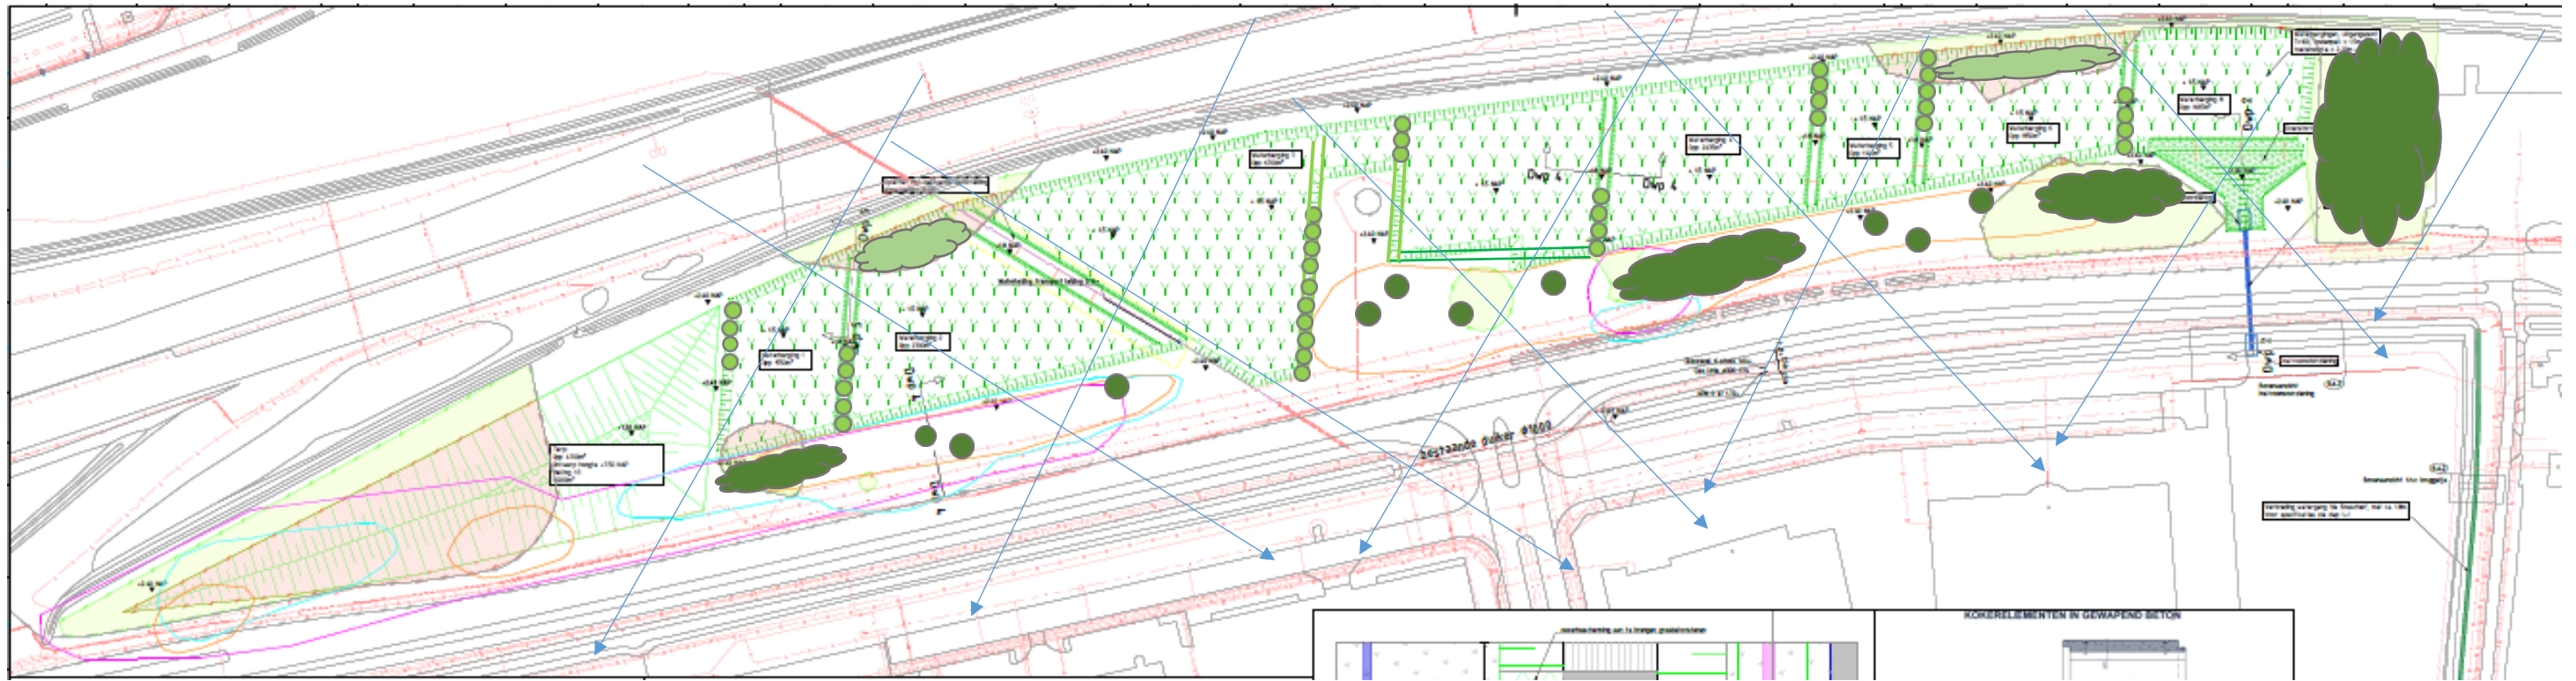

Waterberging Groenewoud Drunen

Schetsontwerp groeninrichting

Legenda:

-  Droog bosje
-  Nat bosje
-  Elzensingel
-  Solitaire boom/ bomen
-  Zichtlijn