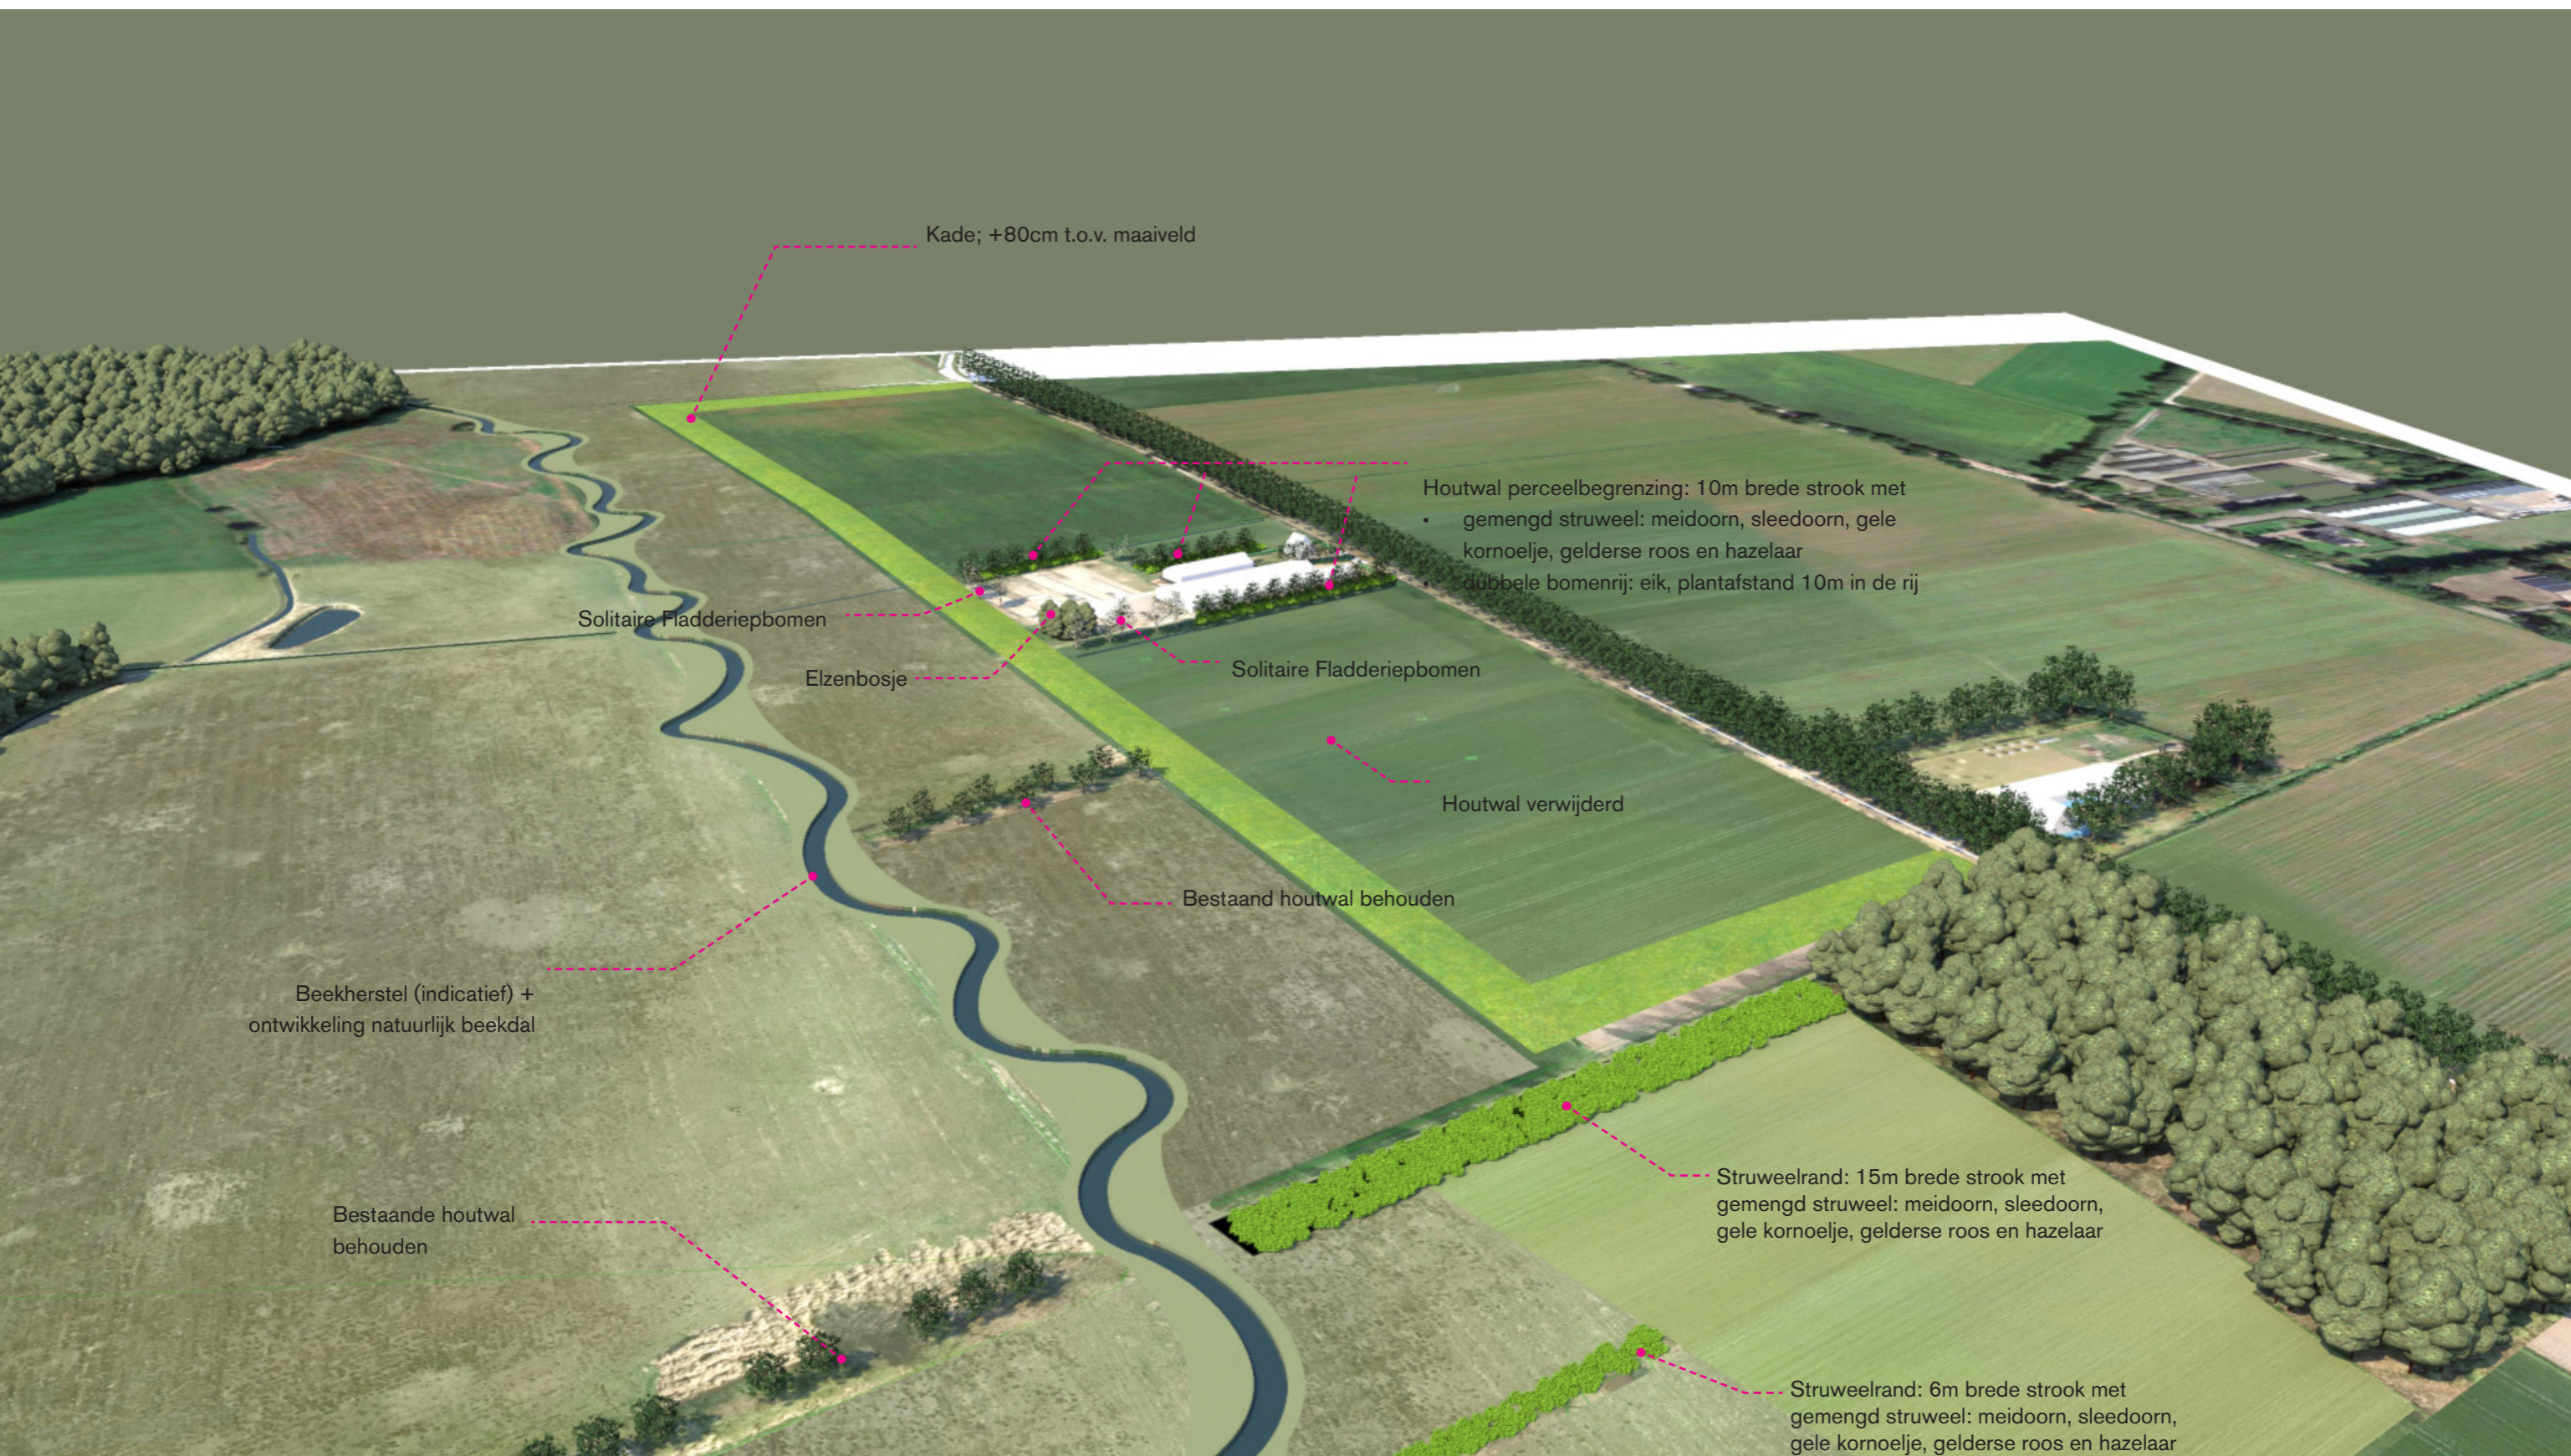

BOERDERIJ HEIKESESTRAAT

BOERDERIJ HEIKESESTRAAT

A

A'

0m 1m 10m

**Soortenkeuze beplanting:****Perceelsgrens beplanting:**

Houtwal:

Zomereik - Quercus robur

Ondergroei van:

Meidoorn - Crateagus monogyna

Sleedoorn - Prunus spinosa

Gelderse Roos - Viburnum opulus

Gele kornoelje - Cornus mas

Hazelaar - Corylus avellana

Solitaire bomen:

Fladderiep - Ulmus laevis

Struweelstroken beplanting:

Meidoorn - Crateagus monogyna

Sleedoorn - Prunus spinosa

Gelderse Roos - Viburnum opulus

Gele kornoelje - Cornus mas

Hazelaar - Corylus avellana

B

B'

BOERDERIJ HEIKESESTRAAT

BOERDERIJ HEIKESESTRAAT

BOERDERIJ HEIKESESTRAAT

BOERDERIJ HEIKESESTRAAT