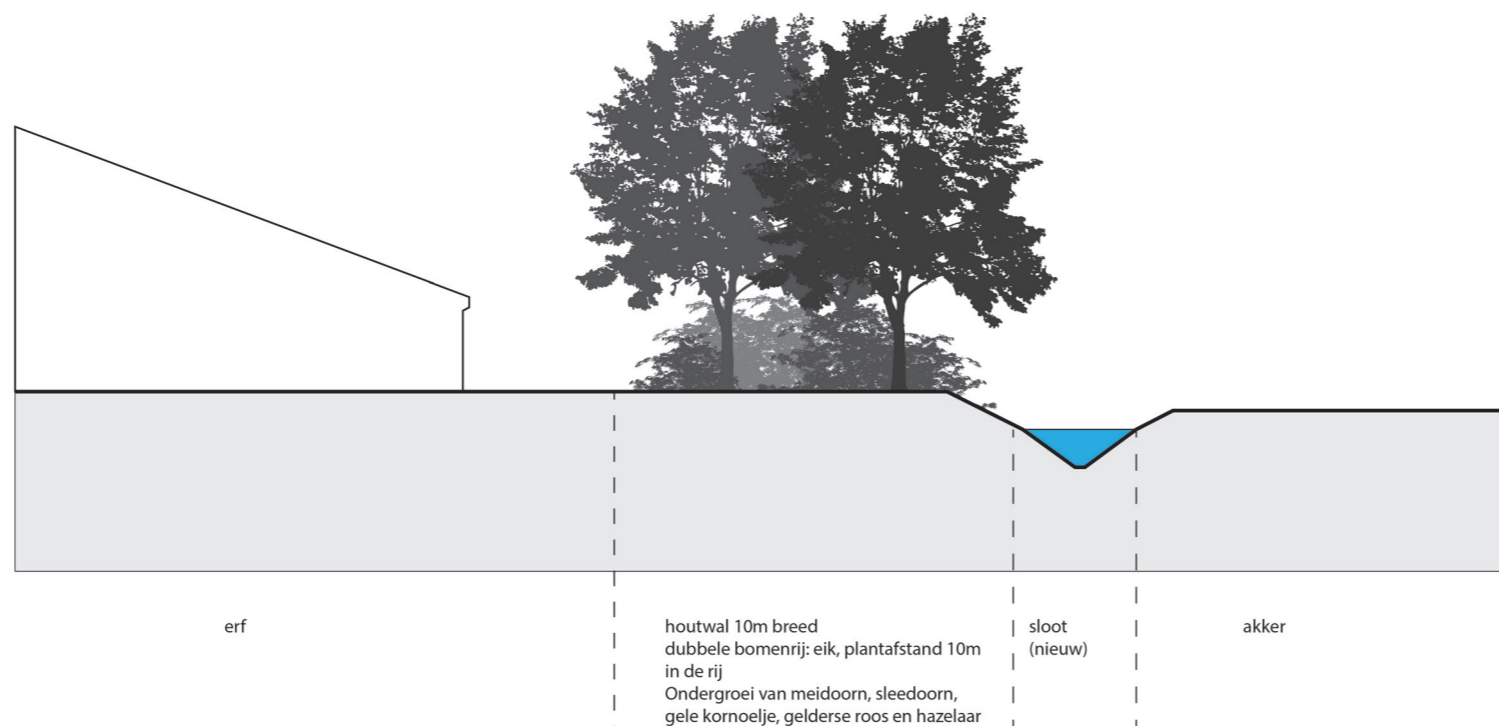

BOERDERIJ HEIKESESTRAAT

BOERDERIJ HEIKESESTRAAT

A

A'

0m 1m 10m

**Soortenkeuze beplanting:****Perceelsgrens beplanting:**

Houtwal:

Zomereik - Quercus robur