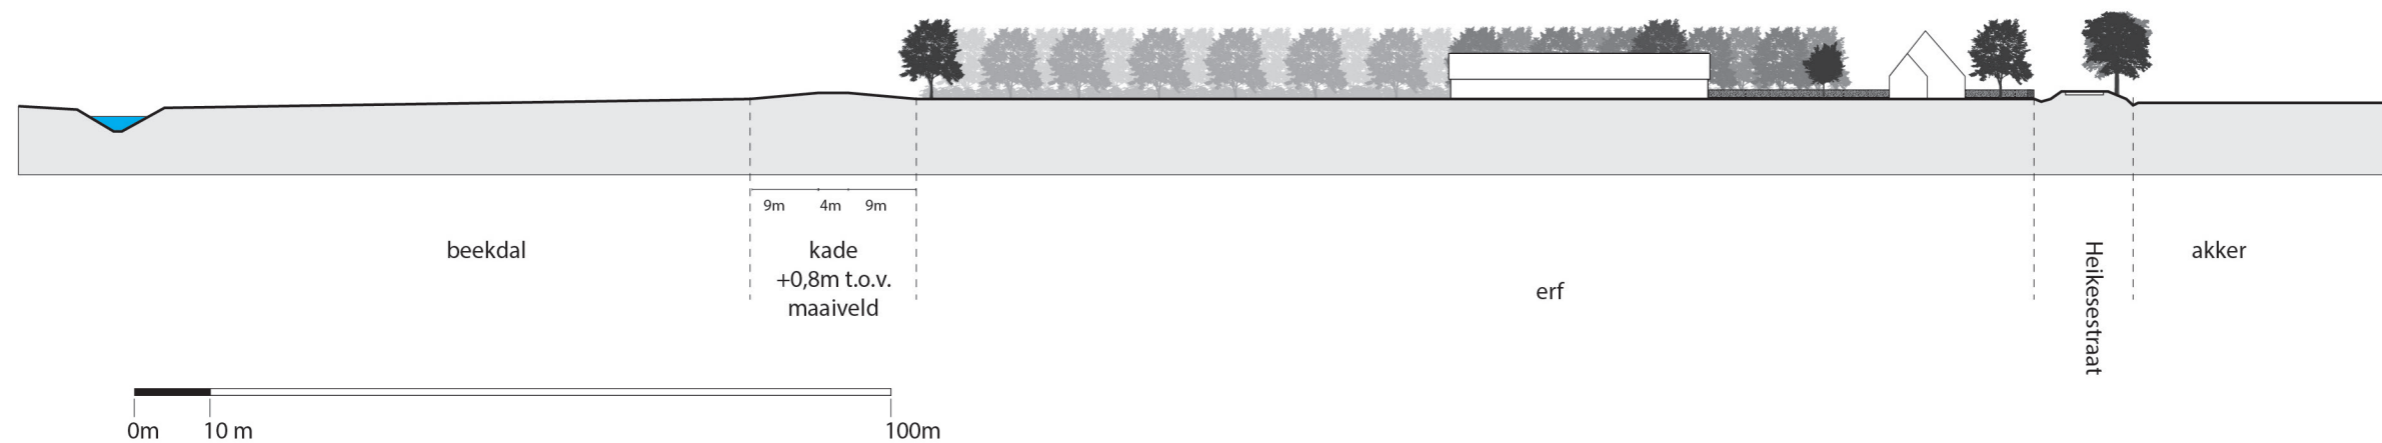

Struweelstroken beplanting:

Meidoorn - Crateagus monogyna

Sleedoorn - Prunus spinosa

Gelderse Roos - Viburnum opulus

Gele kornoelje - Cornus mas

Hazelaar - Corylus avellana

B

B'