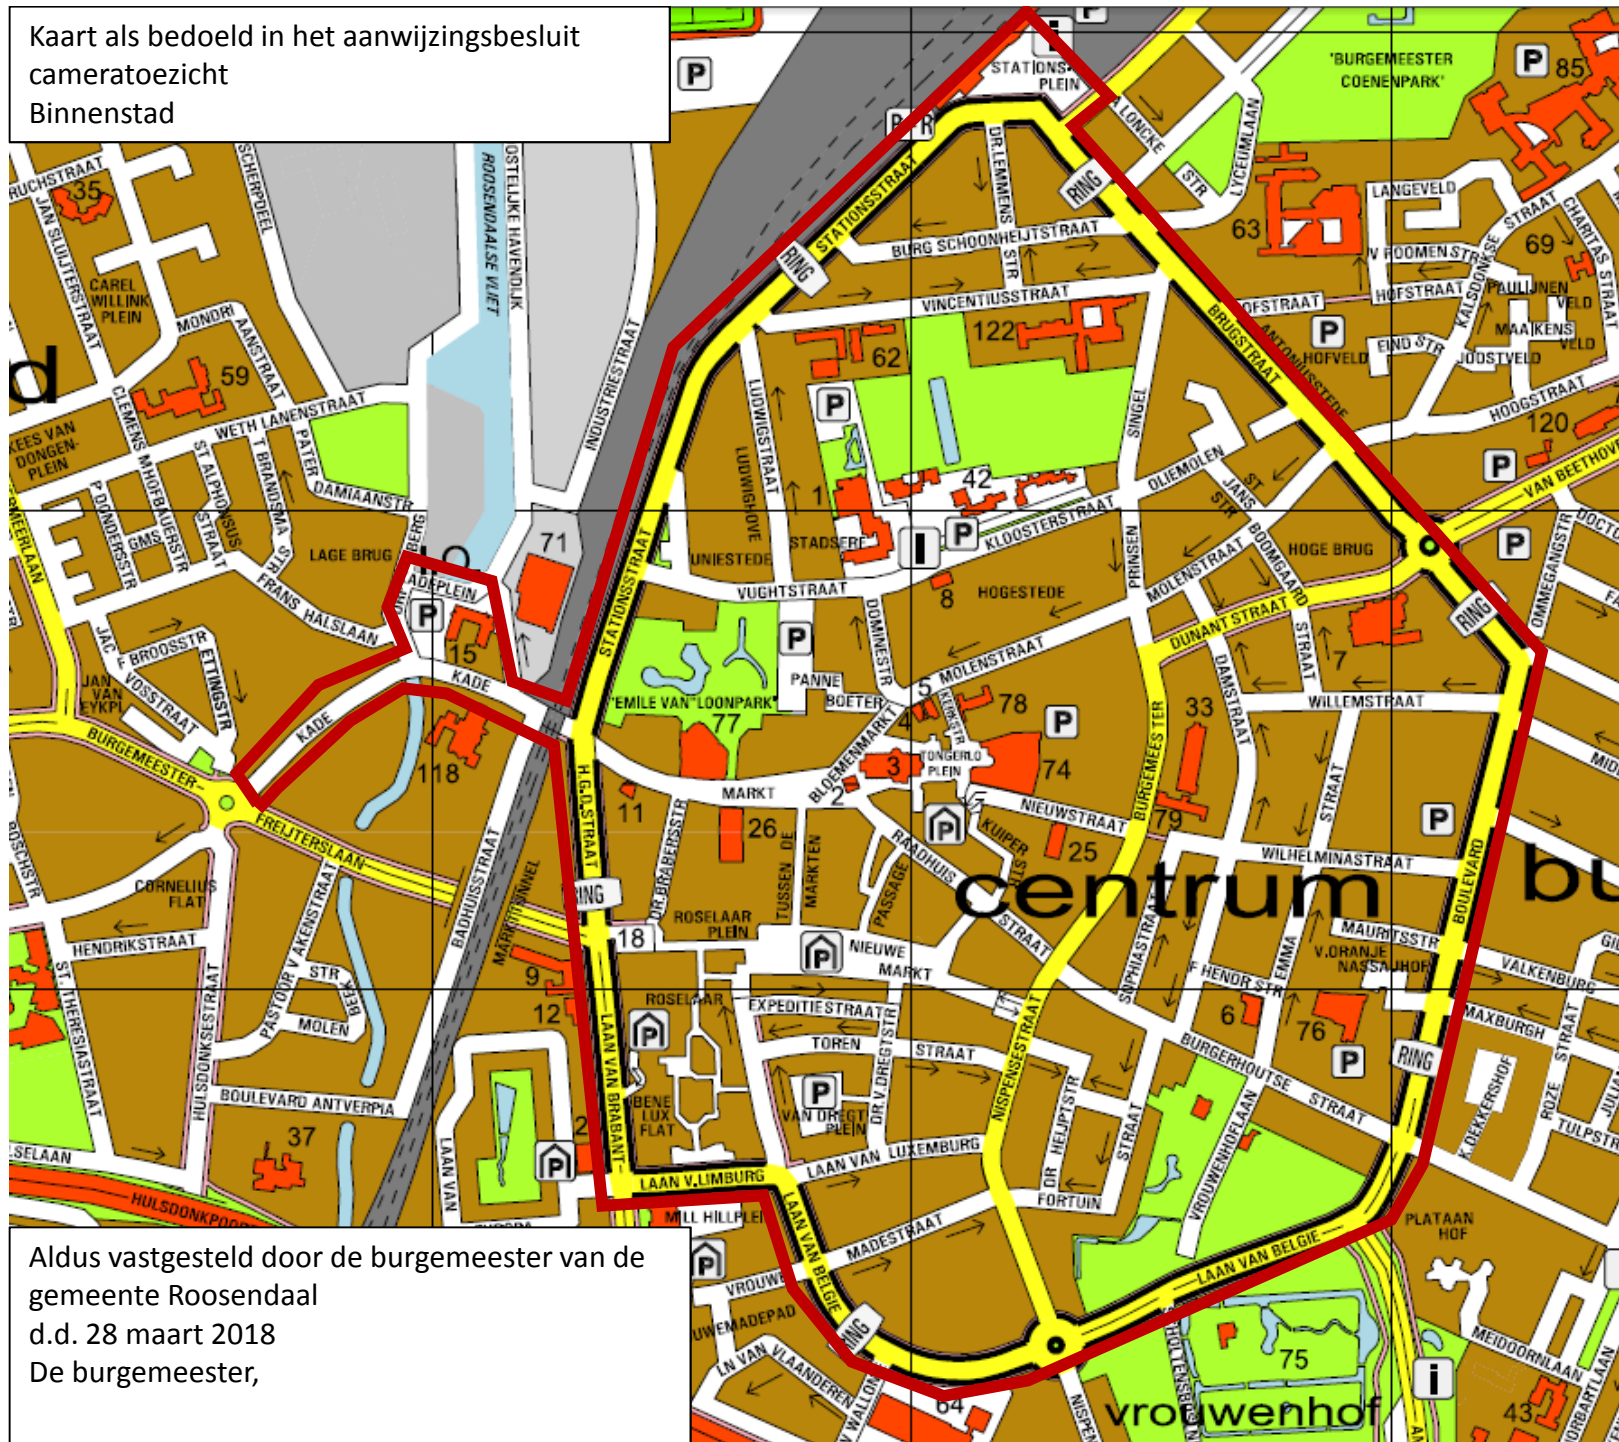

Kaart als bedoeld in het aanwijzingsbesluit
cameratoezicht
Binnenstad

Aldus vastgesteld door de burgemeester van de
gemeente Roosendaal
d.d. 28 maart 2018
De burgemeester,