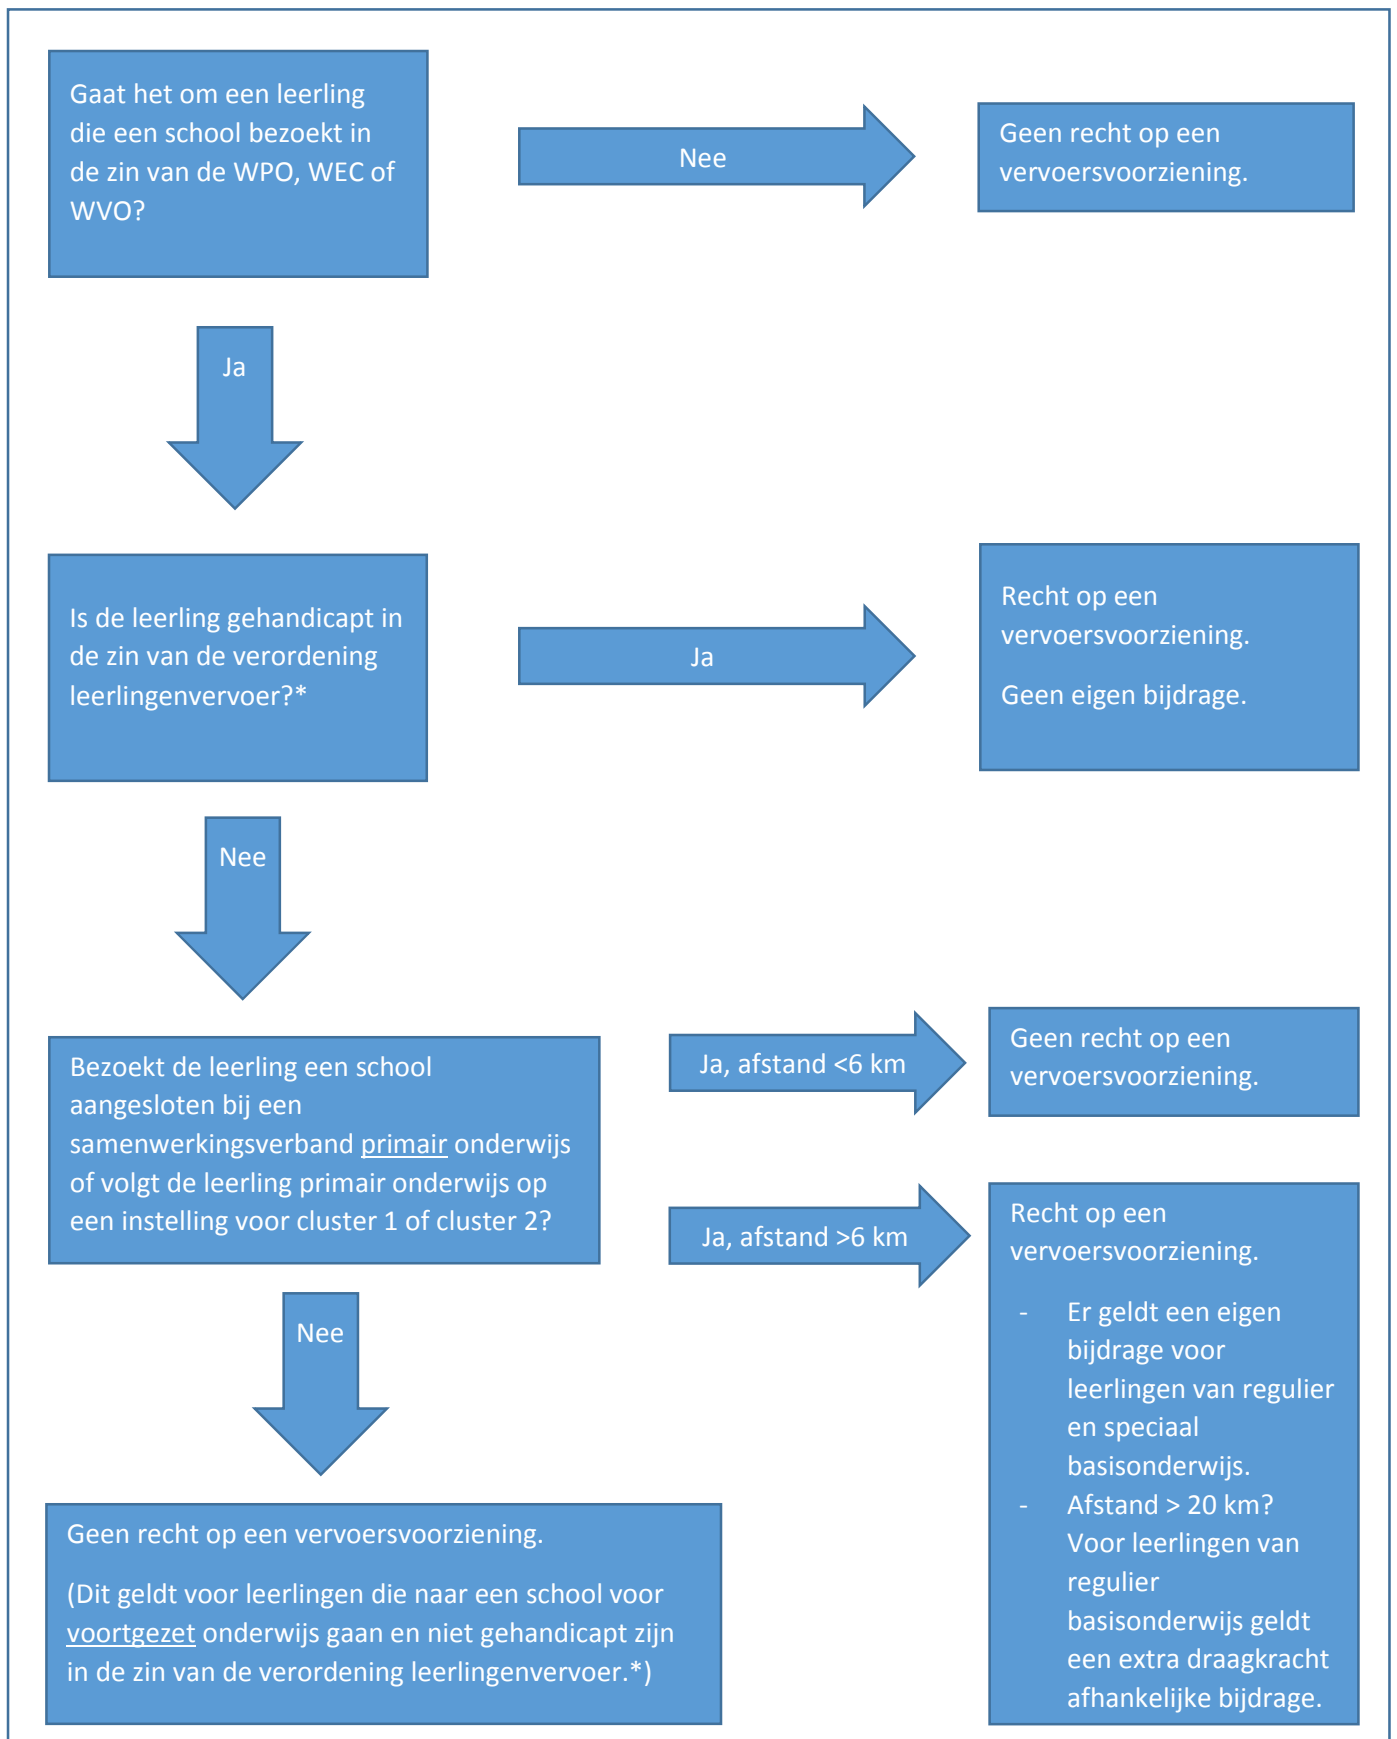

Toelichting op Verordening leerlingenvervoer gemeente Heerde 2016

Schema voorwaarden toekenning leerlingenvervoer

Bijlage 2a: 03122015 * De leerling kan wegens zijn handicap in het geheel niet, of alleen met begeleiding van het openbaar vervoer gebruik maken.