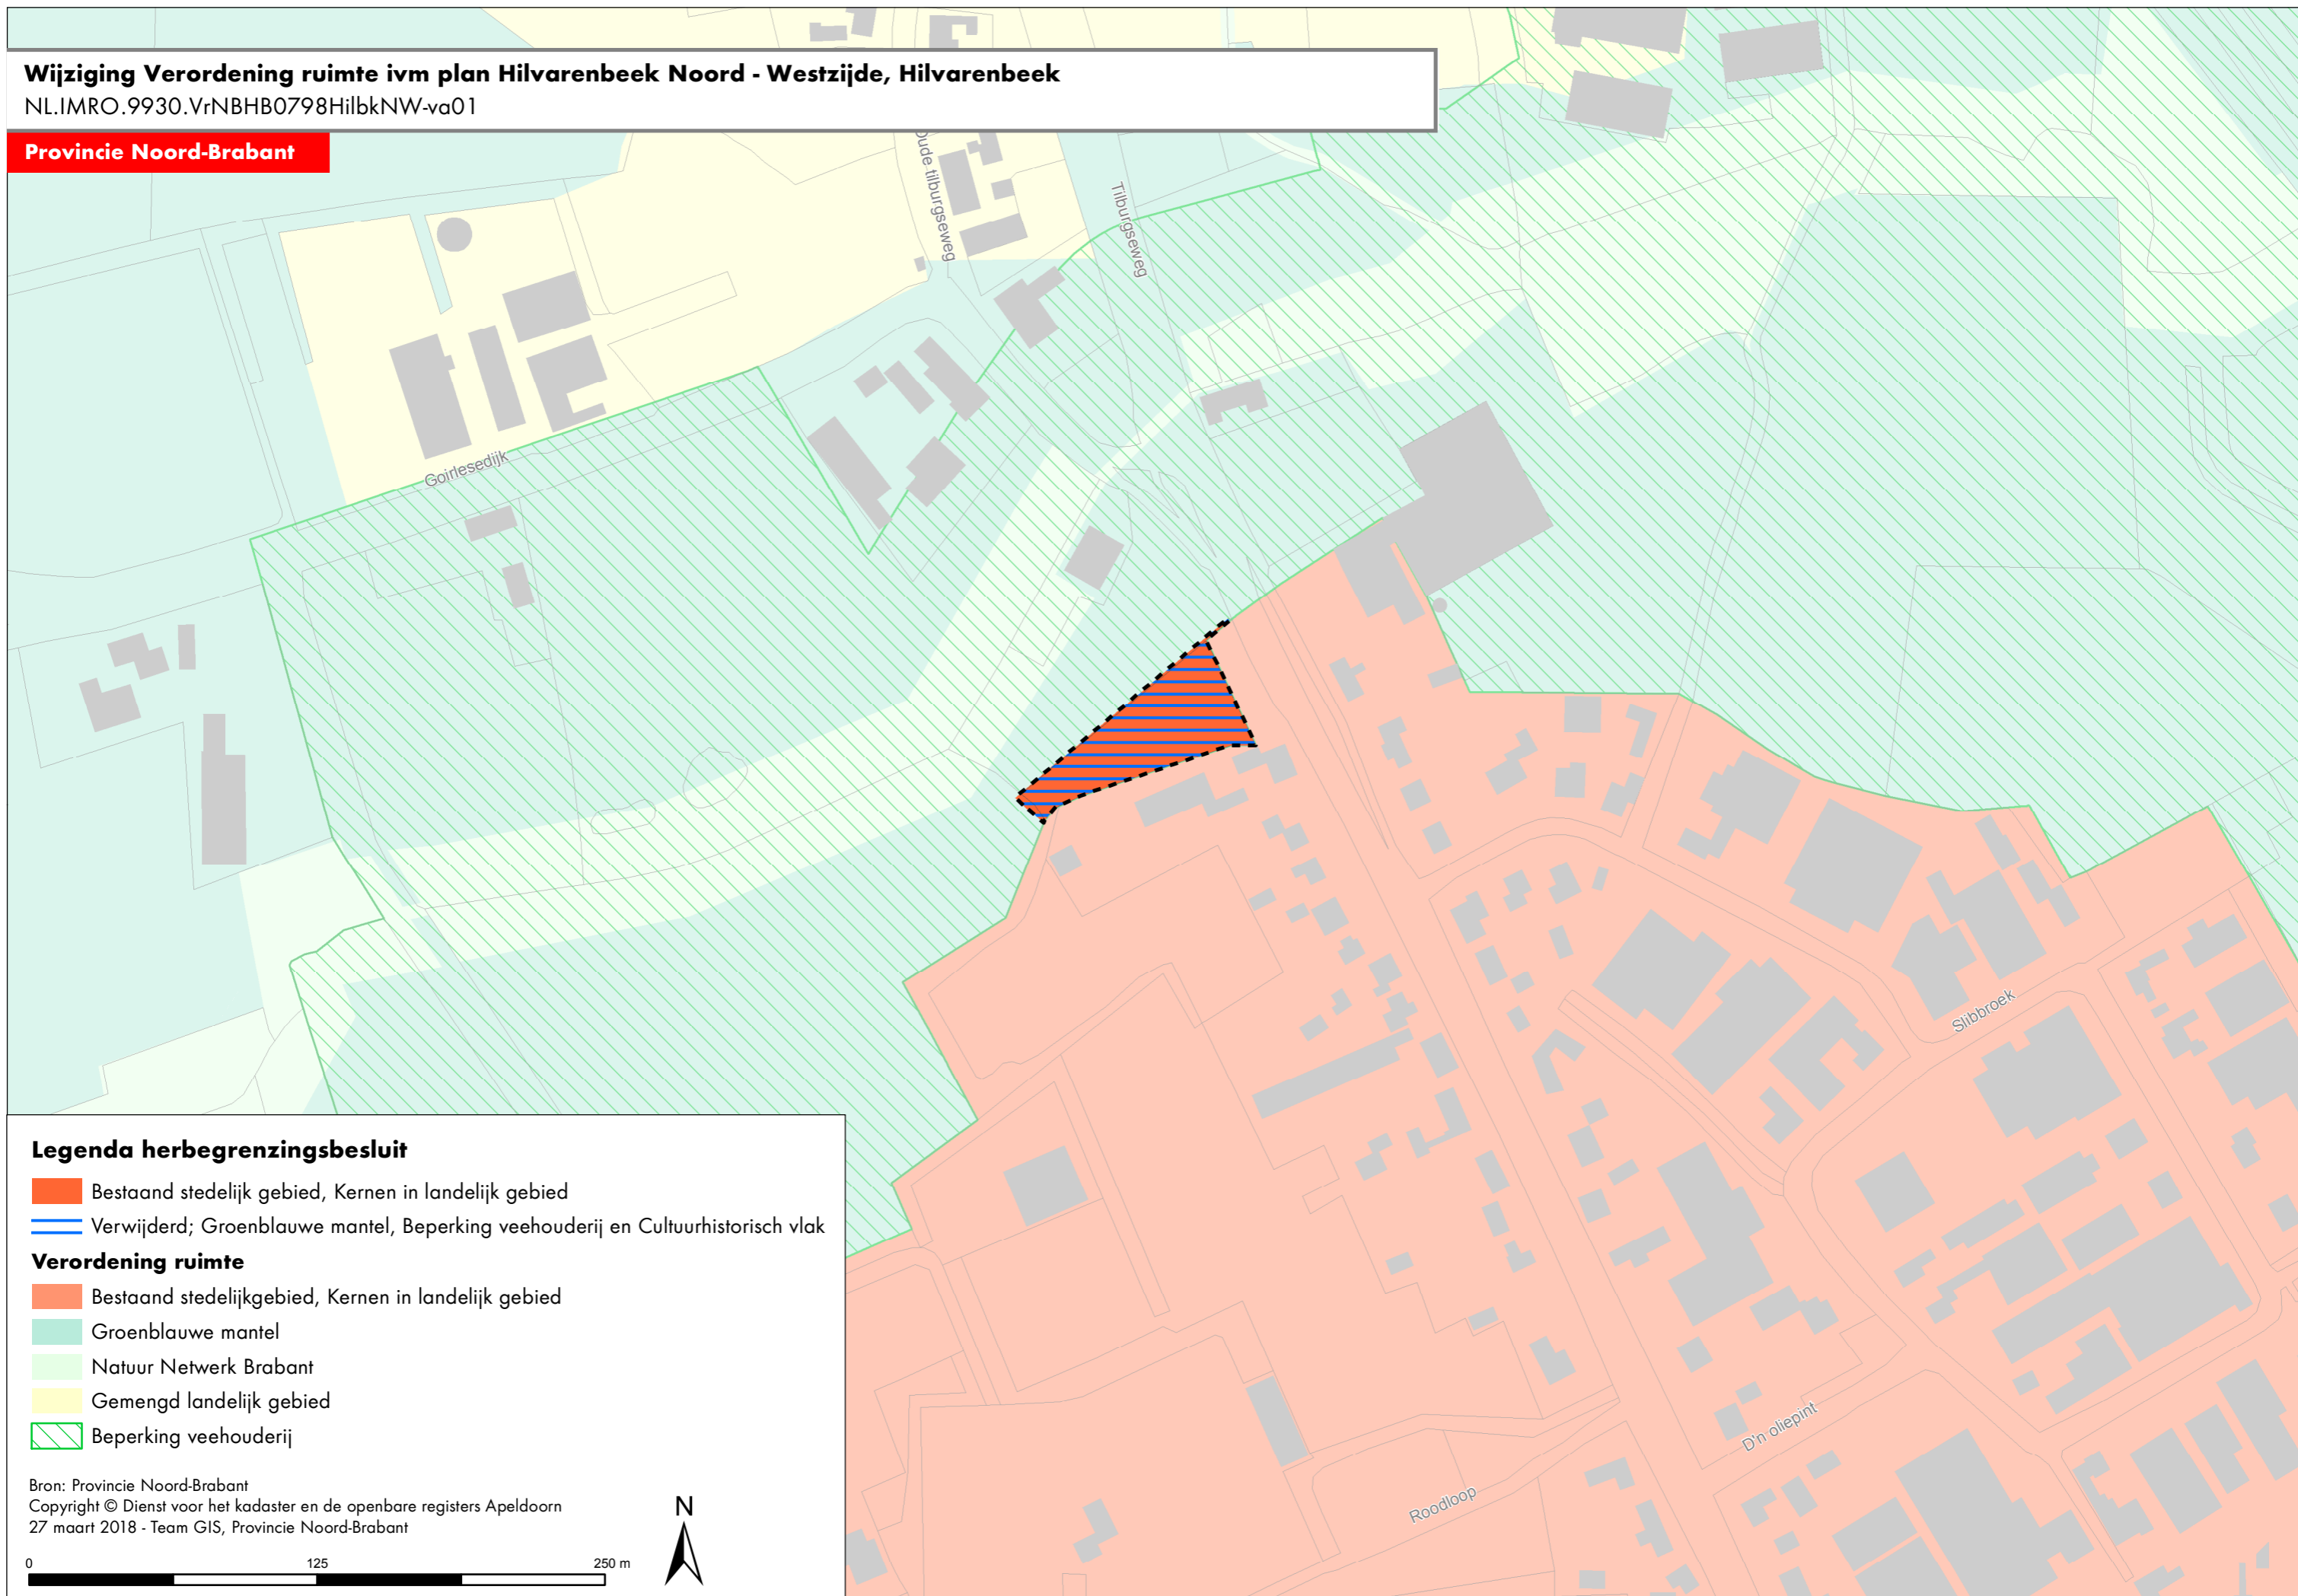

# Wijziging Verordening ruimte ivm plan Hilvarenbeek Noord - Westzijde, Hilvarenbeek

NL.IMRO.9930.VrNBHB0798HilbkNW-va01

Provincie Noord-Brabant

## Legenda herbegrenzingsbesluit

- Bestaand stedelijk gebied, Kernen in landelijk gebied
- Verwijderd; Groenblauwe mantel, Beperking veehouderij en Cultuurhistorisch vlak

## Verordening ruimte

- Bestaand stedelijkgebied, Kernen in landelijk gebied
- Groenblauwe mantel
- Natuur Netwerk Brabant
- Gemengd landelijk gebied
- Beperking veehouderij

Bron: Provincie Noord-Brabant  
Copyright © Dienst voor het kadaster en de openbare registers Apeldoorn  
27 maart 2018 - Team GIS, Provincie Noord-Brabant

0 125 250 m