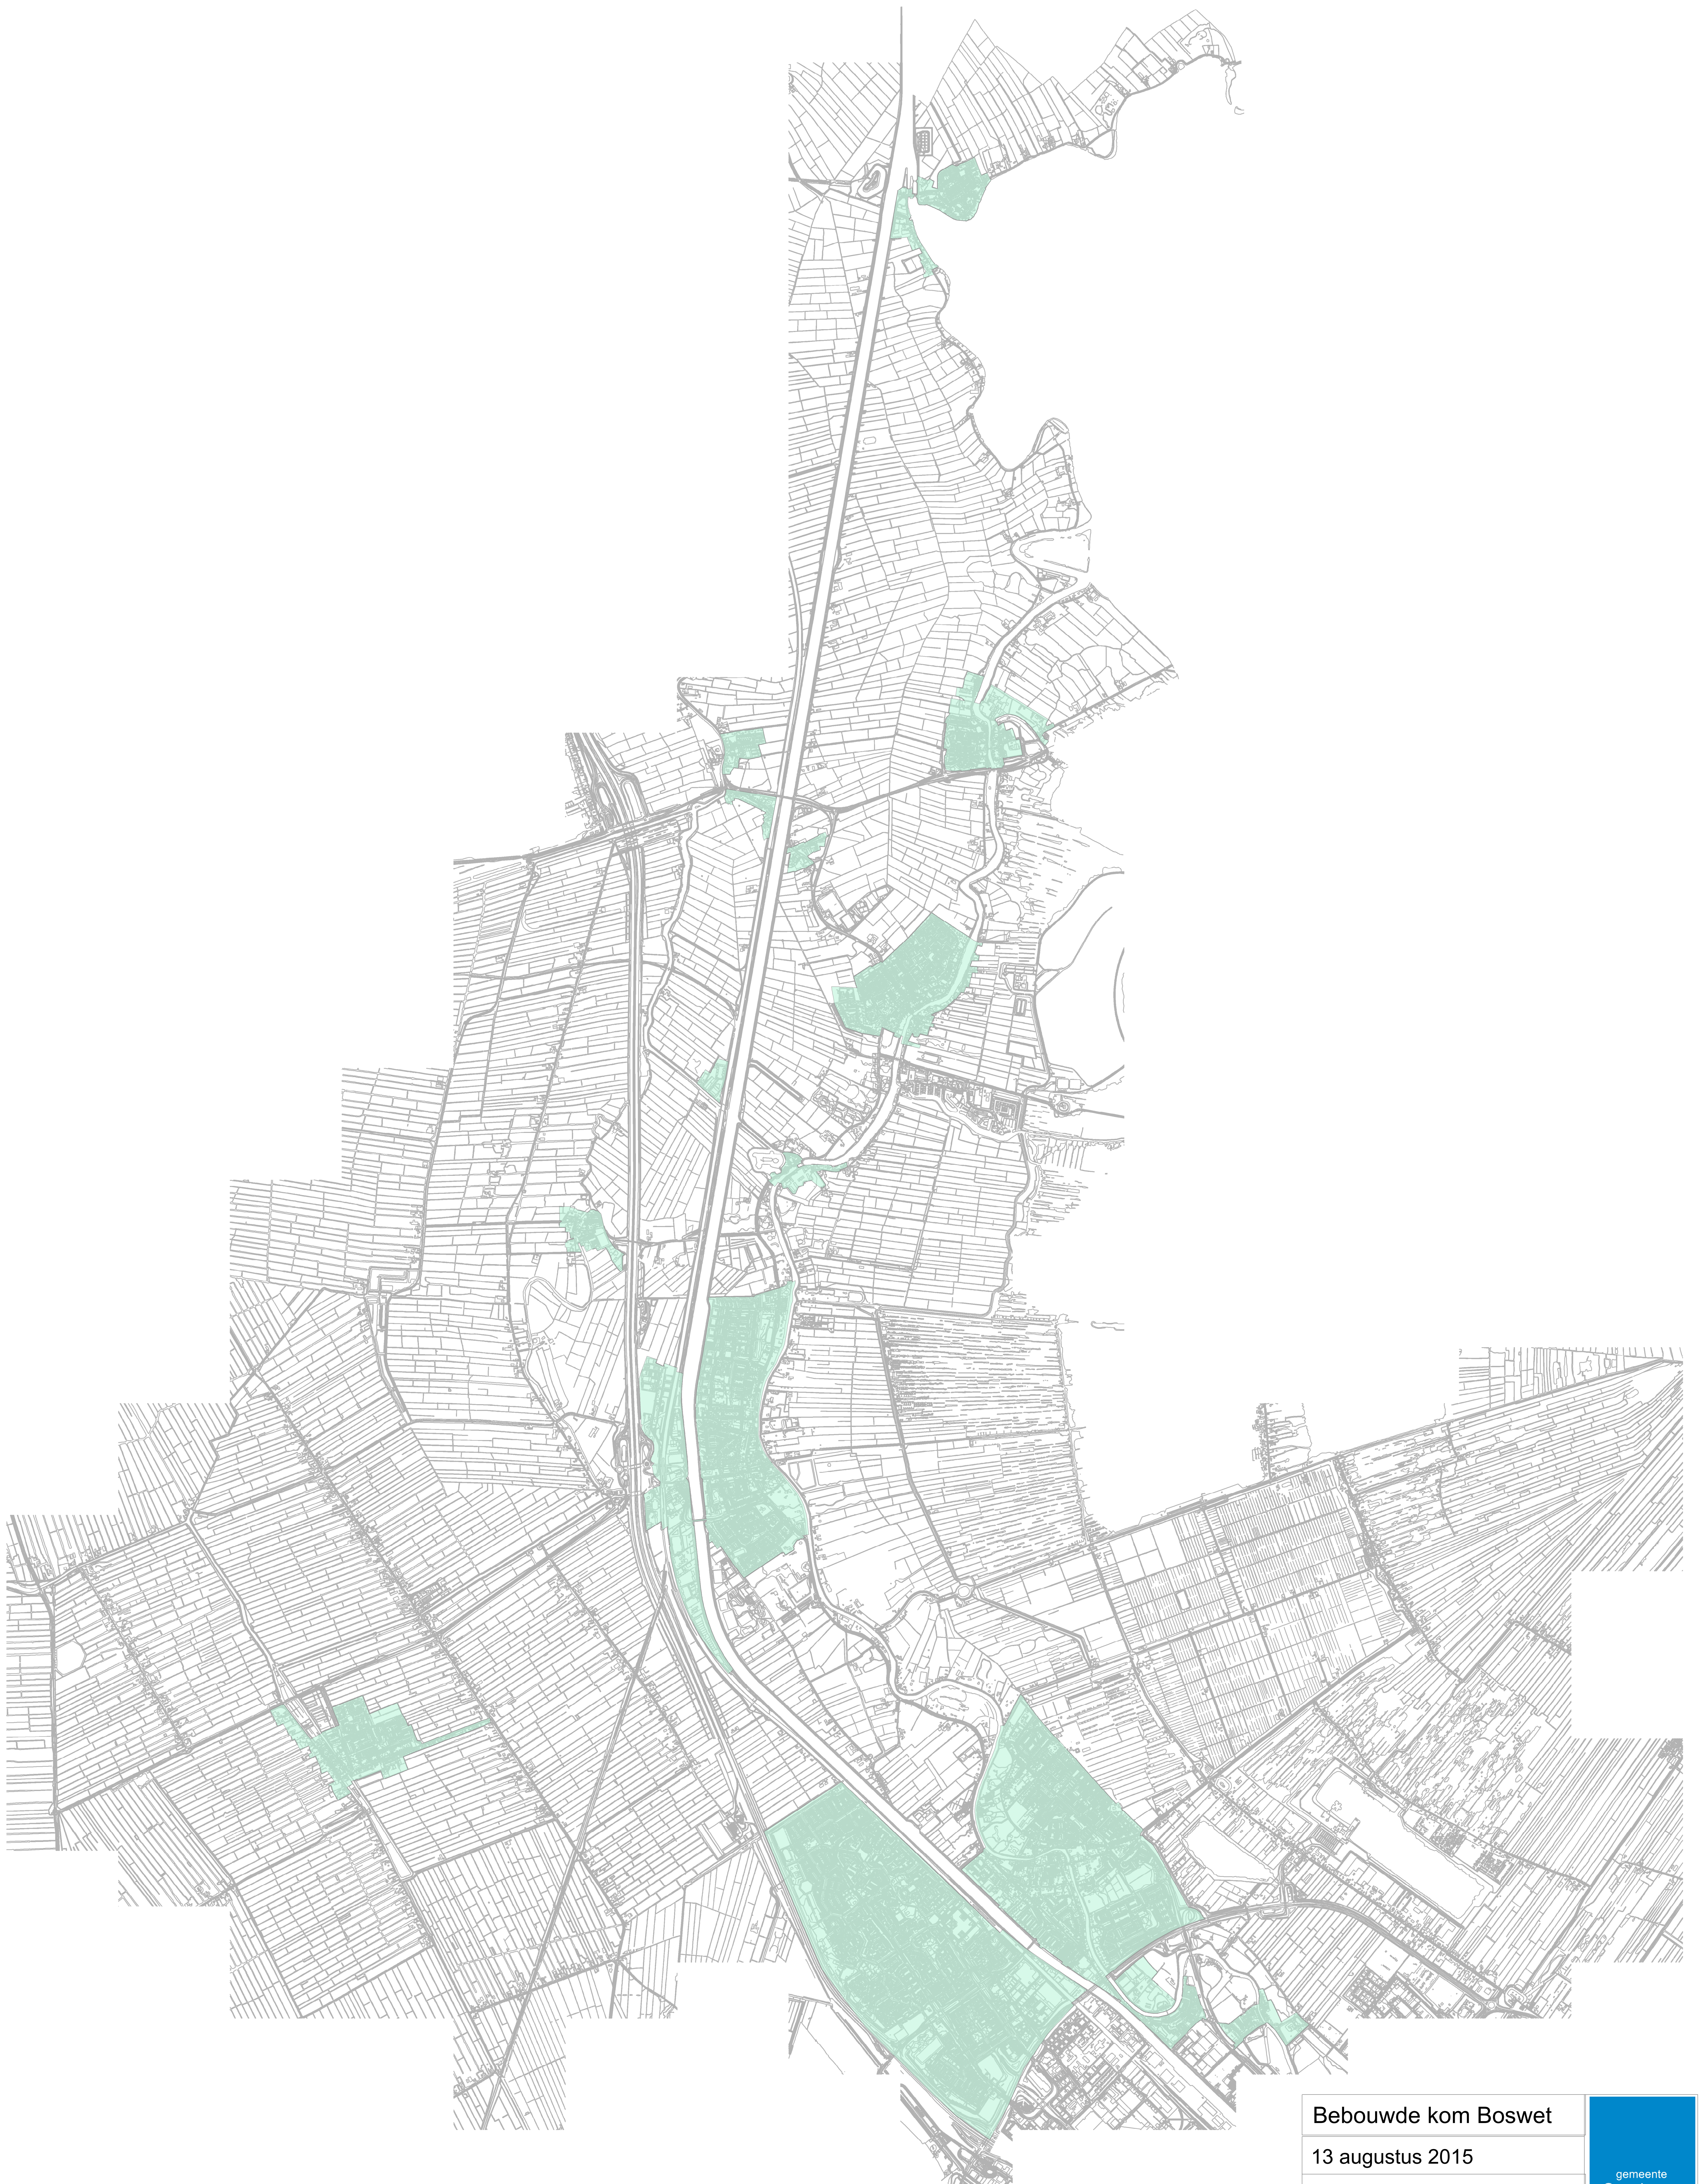

# Bebouwde kom Boswet

Gemeente Stichtse Vecht

## Legenda

 Bebouwde\_kom\_Boswet

Bebouwde kom Boswet

13 augustus 2015

Groene kaart

Afdeling Wijken en Kernen