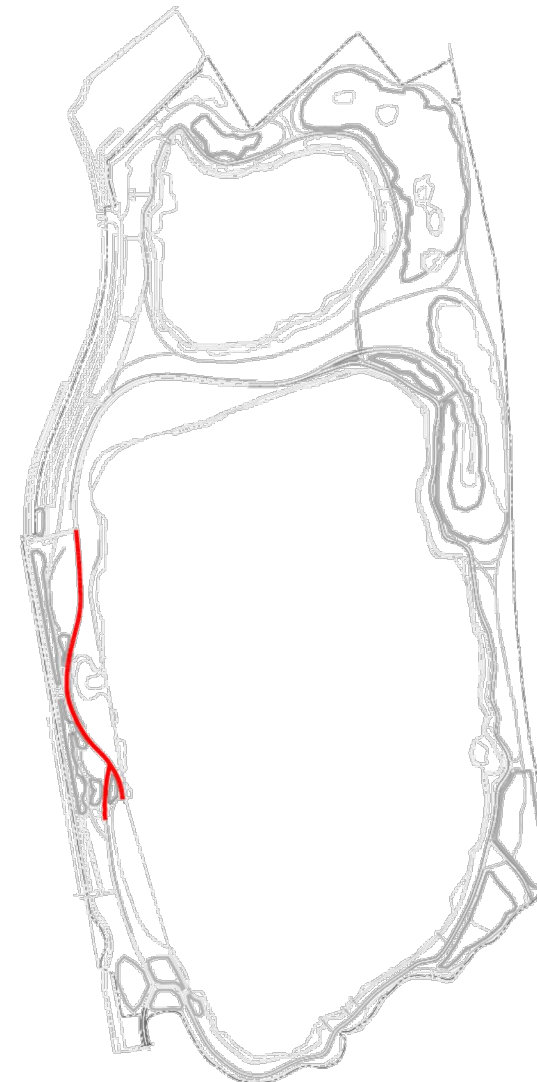

OVERZICHT LOSLOOPGEBIEDEN

Zie aparte
kaart Klinkenbergerplas

Losloopgebieden

1. Het Bos van Wijckerslooth
2. Plantsoen ten zuiden van het Oegstgeester kanaal (aan de President Kennedylaan)
3. Groenstroken onder het hoogspanningsgebied in Haaswijk
4. Groenstrook langs Hofdijck en Laan van Alkemade
5. Groene Kerkje - Openbare ruimte rondom de begraafplaats
6. Vroege Vogelspark Poelgeest
7. Oude Rijnsburgerweg (nabij Corpus, uiterste puntje van het Park Landskroon)
8. De Klinkenbergerplas zoals is aangegeven op de kaart loslooproutes Klinkenbergerplas met uitzondering van speelweide

Loslooproutes Klinkenbergerplas

Loslooproutes gehele jaar

Loslooproute van 1 okt tot 1 apr

Honden verboden

 hondenroute langs speelweide

 speelweide