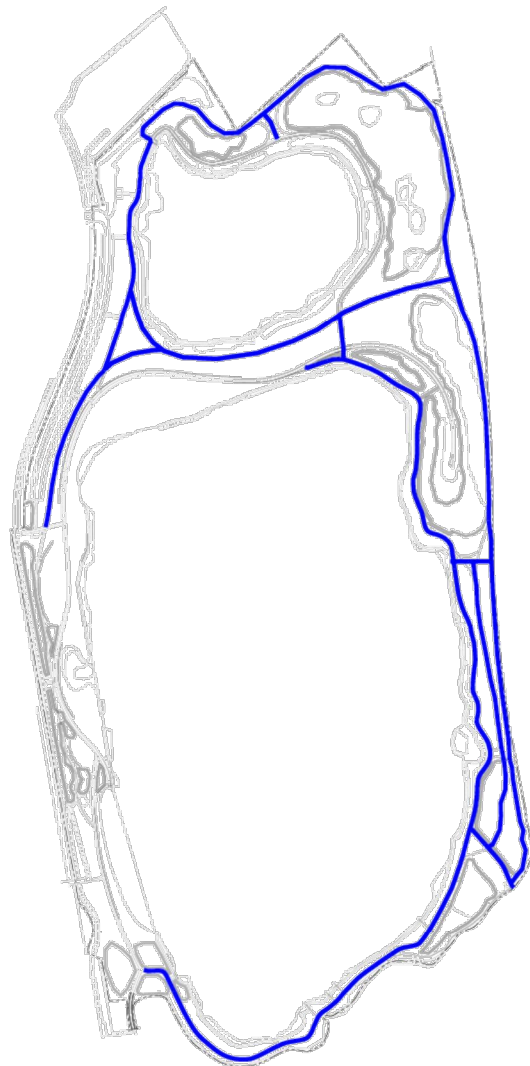

OVERZICHT LOSLOOPGEBIEDEN

Zie aparte
kaart Klinkenbergerplas

Losloopgebieden

1. Het Bos van Wijckerslooth
2. Plantsoen ten zuiden van het Oegstgeester kanaal (aan de President Kennedylaan)
3. Groenstroken onder het hoogspanningsgebied in Haaswijk
4. Groenstrook langs Hofdijck en Laan van Alkemade
5. Groene Kerkje - Openbare ruimte rondom de begraafplaats
6. Vroege Vogelspark Poelgeest
7. Oude Rijnsburgerweg (nabij Corpus, uiterste puntje van het Park Landskroon)
8. De Klinkenbergerplas zoals is aangegeven op de kaart loslooproutes Klinkenbergerplas met uitzondering van speelweide

Loslooproutes Klinkenbergerplas

Loslooproutes gehele jaar

Loslooproute van 1 okt tot 1 apr

Honden verboden

 hondenroute langs speelweide

 speelweide