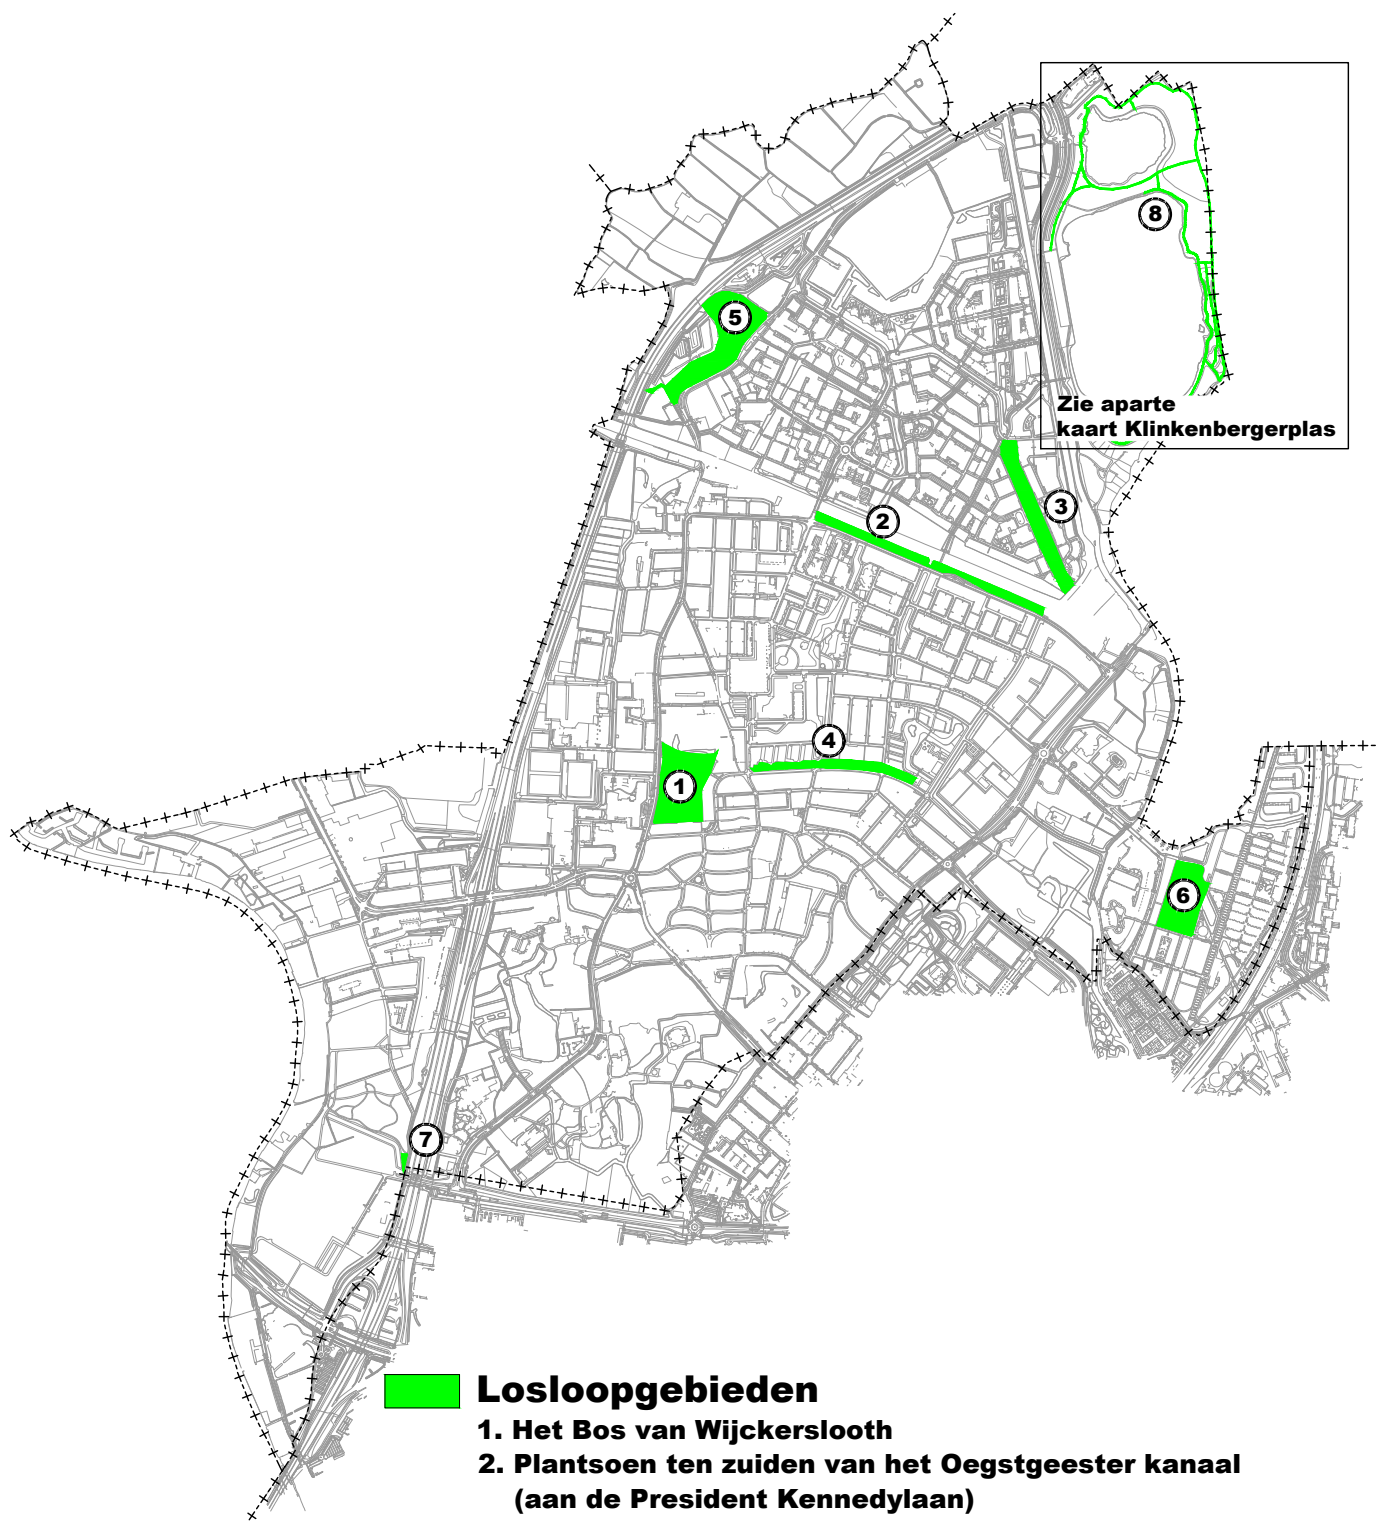

OVERZICHT LOSLOOPGEBIEDEN

Zie aparte
kaart Klinkenbergerplas

Losloopgebieden

1. Het Bos van Wijckerslooth
2. Plantsoen ten zuiden van het Oegstgeester kanaal (aan de President Kennedylaan)
3. Groenstroken onder het hoogspanningsgebied in Haaswijk
4. Groenstrook langs Hofdijck en Laan van Alkemade
5. Groene Kerkje - Openbare ruimte rondom de begraafplaats
6. Vroege Vogelspark Poelgeest
7. Oude Rijnsburgerweg (nabij Corpus, uiterste puntje van het Park Landskroon)
8. De Klinkenbergerplas zoals is aangegeven op de kaart loslooproutes Klinkenbergerplas met uitzondering van speelweide

Loslooproutes Klinkenbergerplas

Loslooproutes gehele jaar

Loslooproute van 1 okt tot 1 apr

Honden verboden

 hondenroute langs speelweide

 speelweide