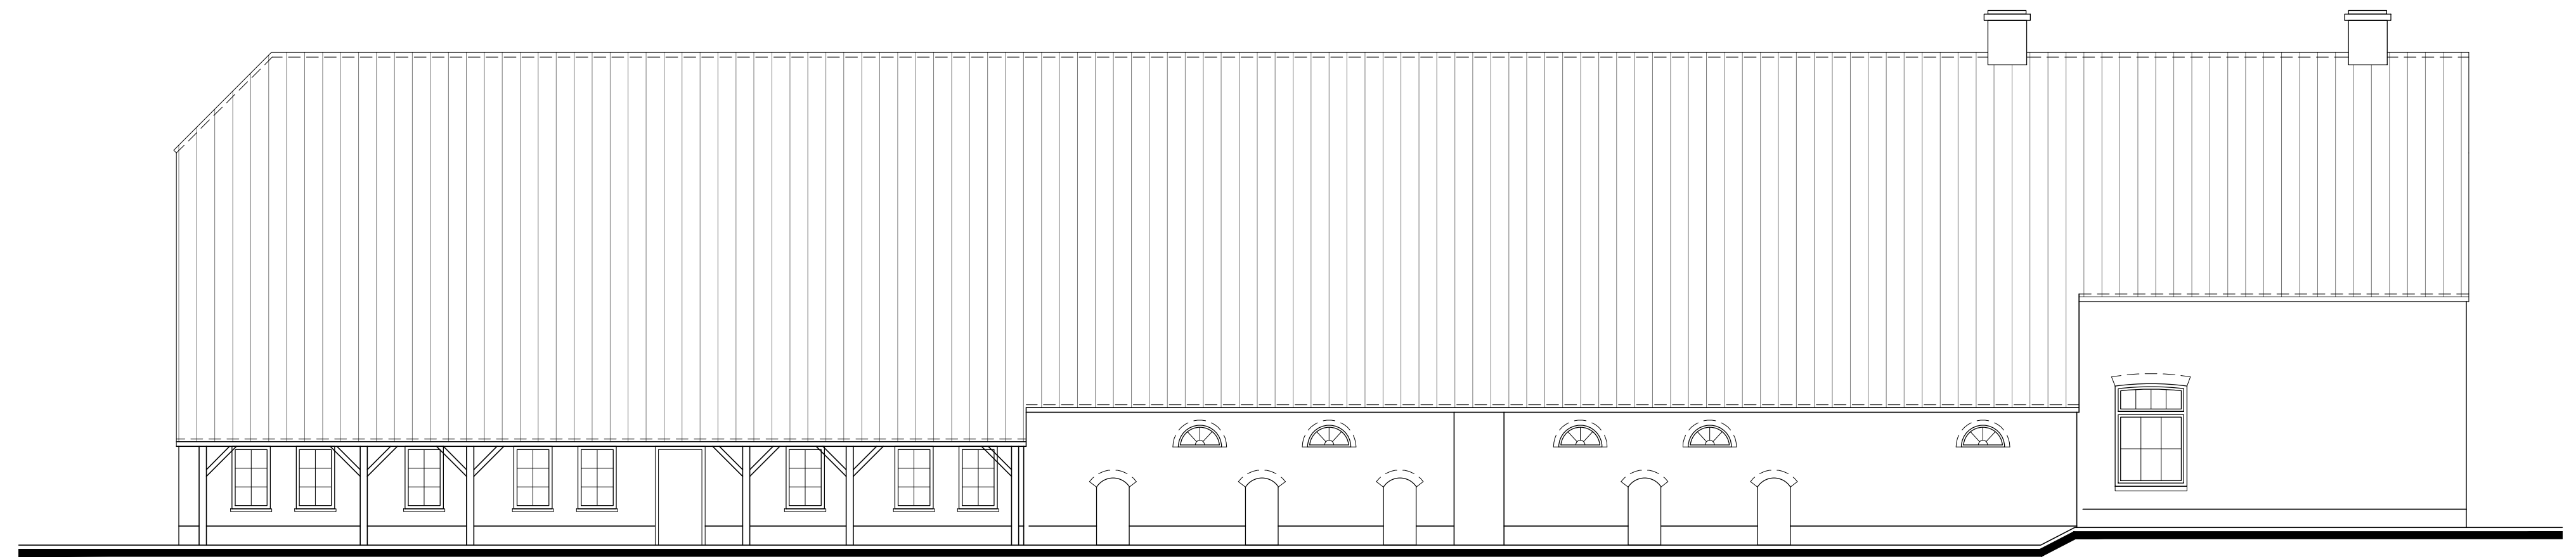

- NOORDGEVEL -

- WESTGEVEL -

- OOSTGEVEL -

- ZUIDGEVEL -

- DOORSNEDE -

- DOORSNEDE -

BOUWPLAN	VERBOUWEN KASTEELBOERDERIJ	SCH. 1:100	DAT. 31-05-17
BOUWPLAATS	KASTEELLAAN 1, 1A TE HORST	ONTW. ir.SO	GEW.
ONDERDEEL	BESTAANDE GEVELS + DOORSNEDE	GET. GL	GEW.
OPDRACHTG.	HAZA BV	FORM. A1	GEW.
	MELATENWEG 11B	WERK NO.	BLAD NO.
	5961EB HORST	2128-15	B-3