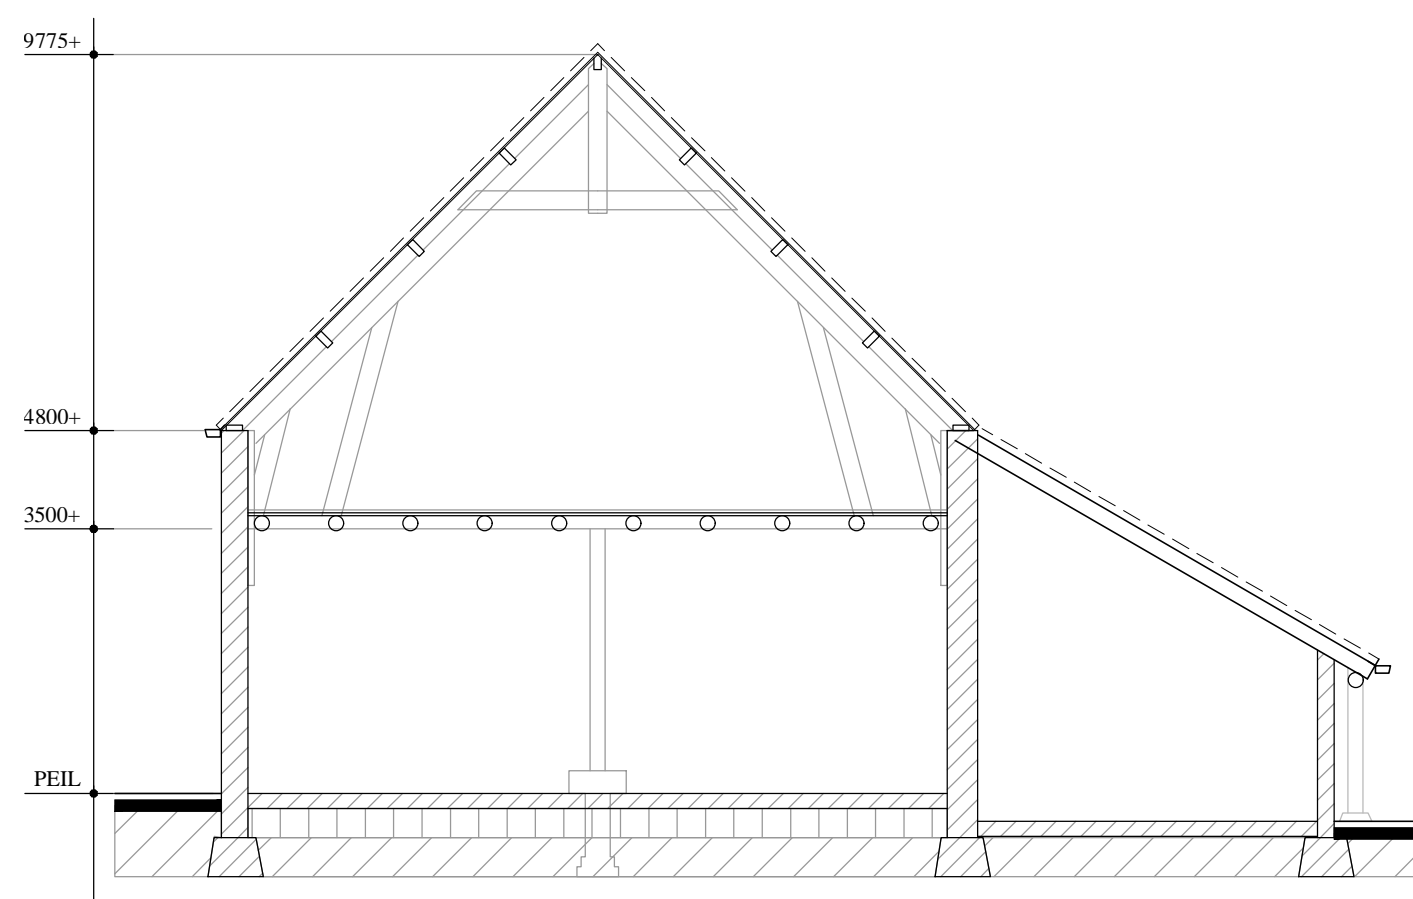

- NOORDGEVEL -

- WESTGEVEL -

- OOSTGEVEL -

- ZUIDGEVEL -

- DOORSNEDE -

- DOORSNEDE -

BOUWPLAN	VERBOUWEN KASTEELBOERDERIJ	SCH. 1:100	DAT. 31-05-17
BOUWPLAATS	KASTEELLAAN 1, 1A TE HORST	ONTW. ir.SO	GEW.
ONDERDEEL	BESTAANDE GEVELS + DOORSNEDE	GET. GL	GEW.
OPDRACHTG.	HAZA BV	FORM. A1	GEW.
	MELATENWEG 11B	WERK NO.	BLAD NO.
	5961EB HORST	2128-15	B-3