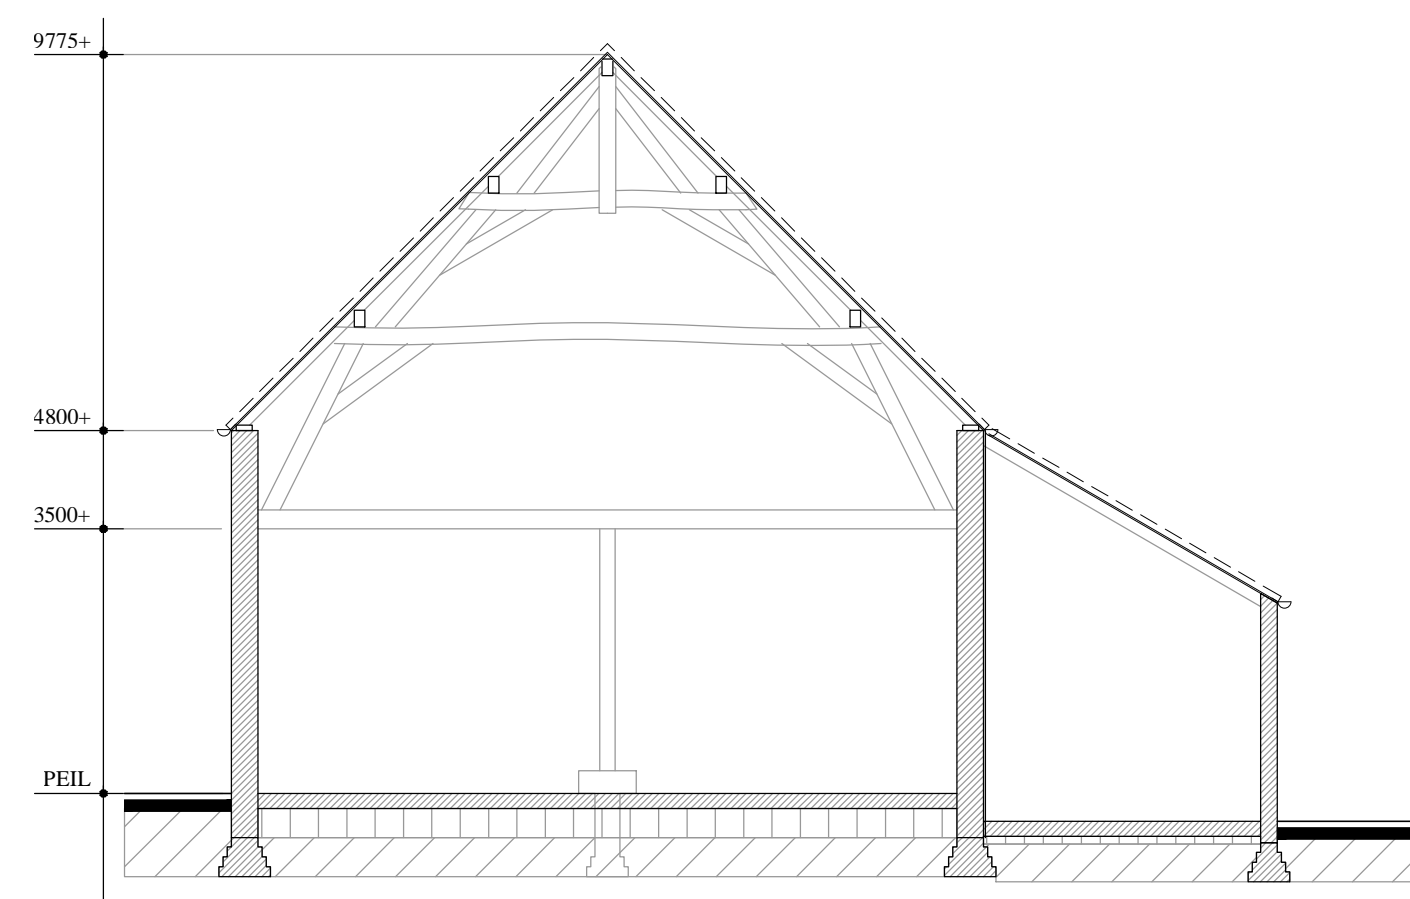

- NOORDGEVEL -

- WESTGEVEL -

- OOSTGEVEL -

- ZUIDGEVEL -

- DOORSNEDE -

- DOORSNEDE -

BOUWPLAN	VERBOUWEN KASTEELBOERDERIJ	SCH. 1:100	DAT. 31-05-17
BOUWPLAATS	KASTEELLAAN 1, 1A TE HORST	ONTW. ir.SO	GEW.
ONDERDEEL	BESTAANDE GEVELS + DOORSNEDE	GET. GL	GEW.
OPDRACHTG.	HAZA BV	FORM. A1	GEW.
	MELATENWEG 11B	WERK NO.	BLAD NO.
	5961EB HORST	2128-15	B-3