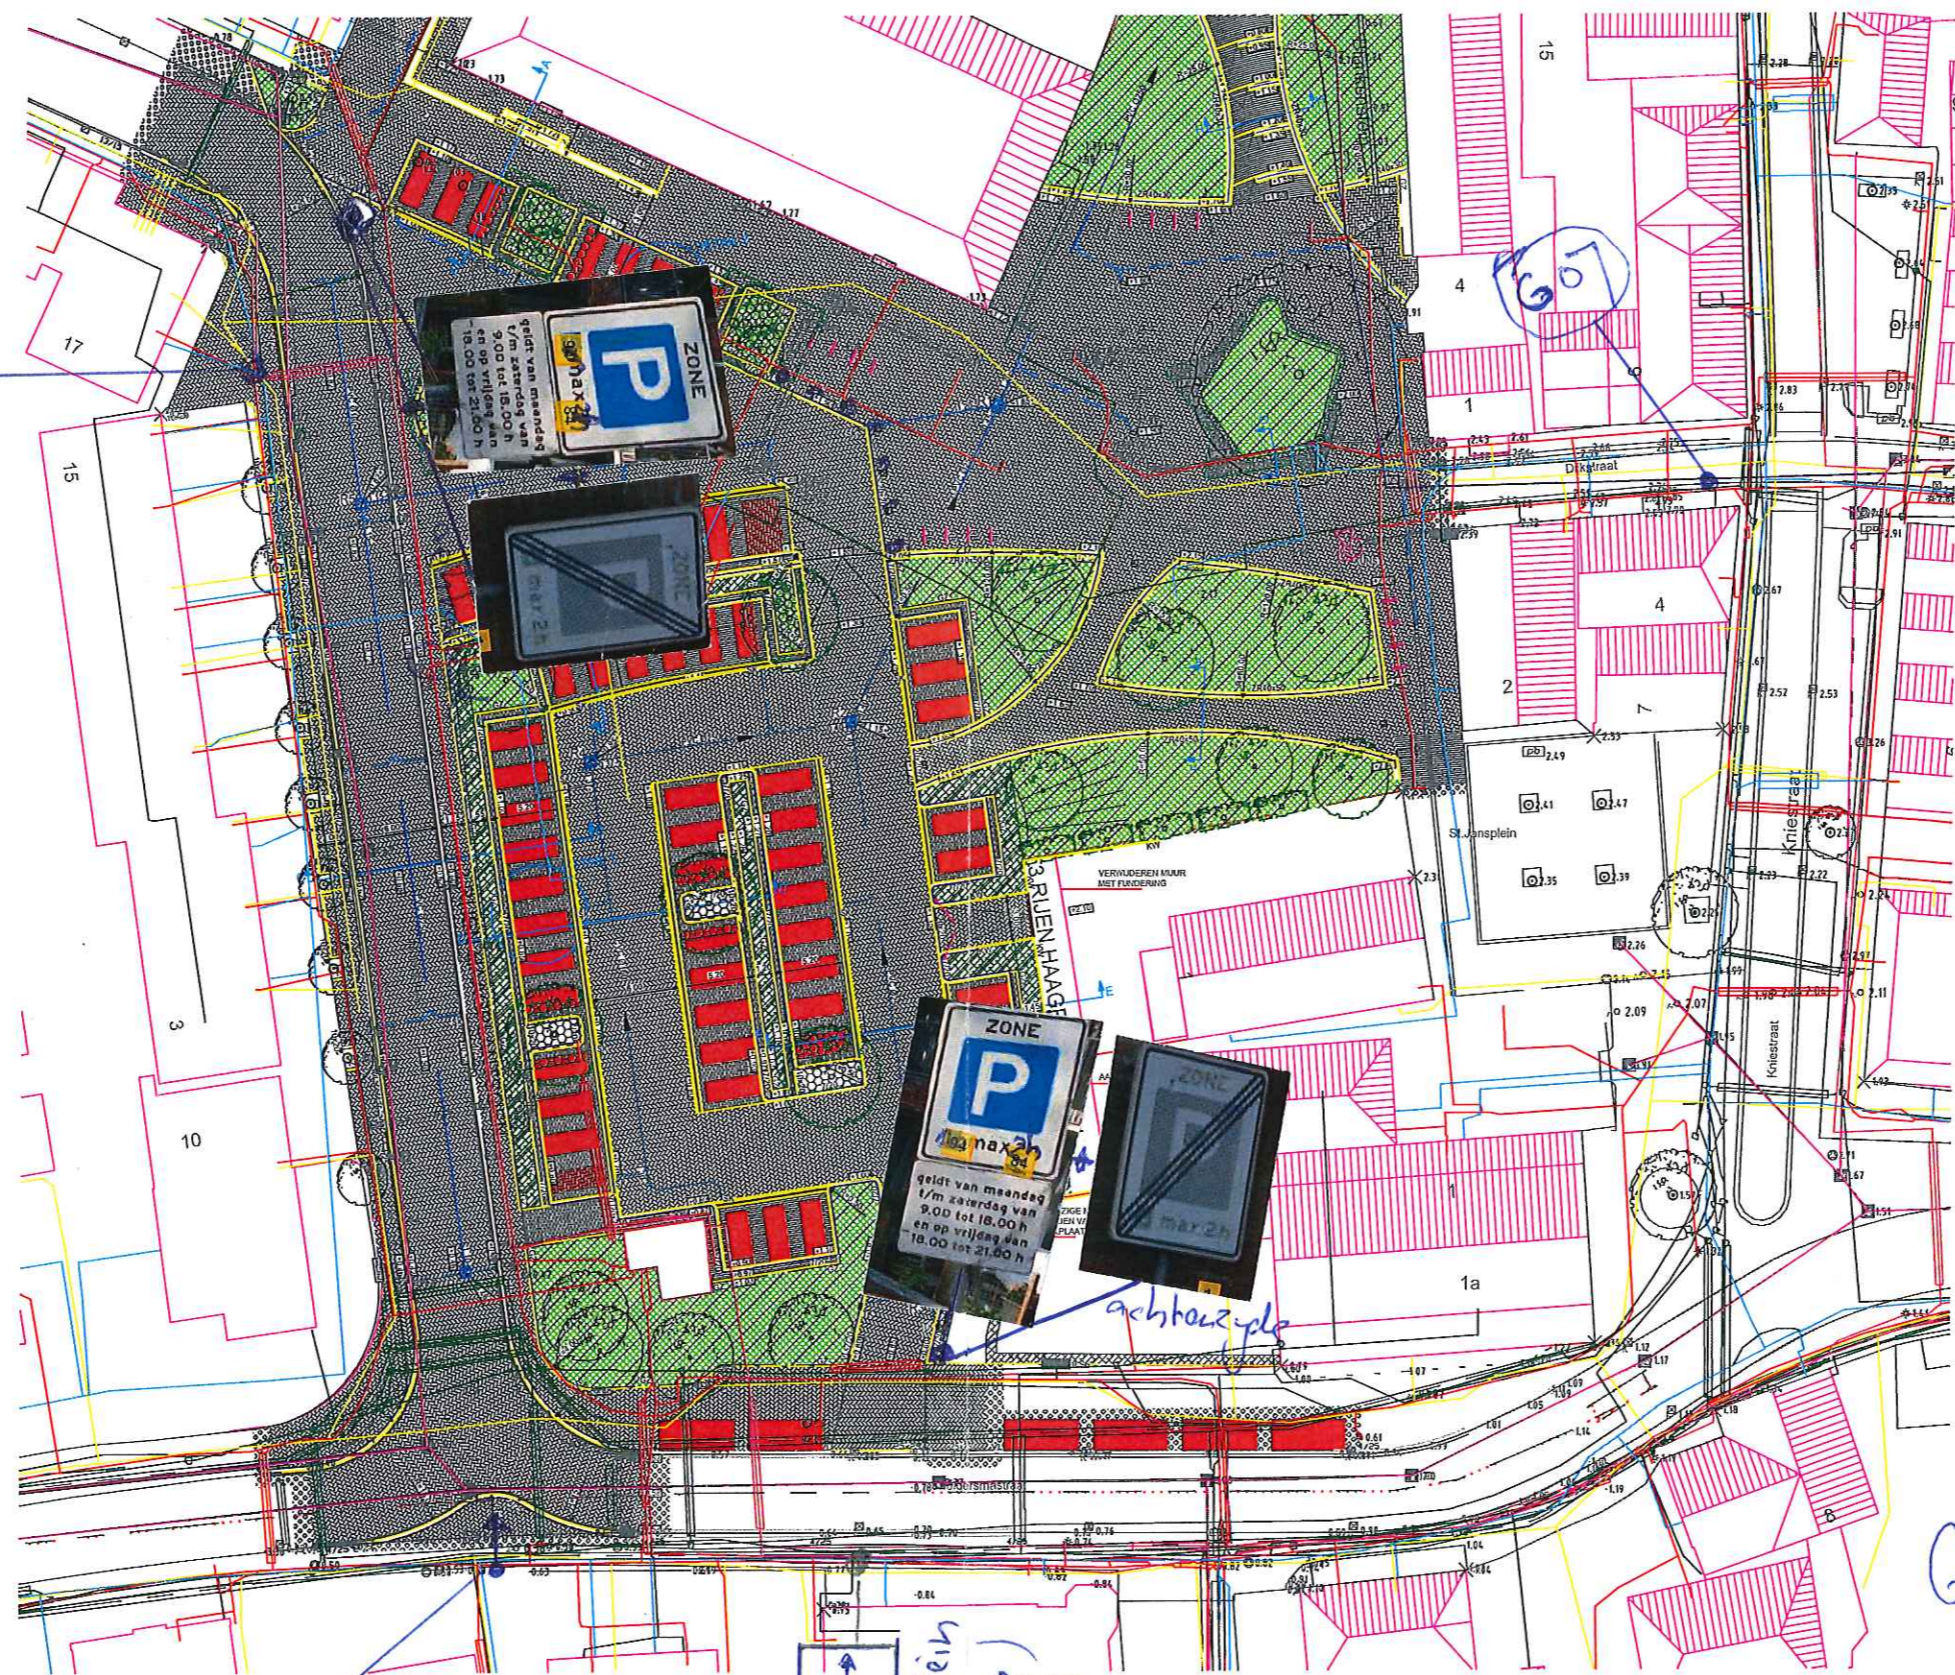

Prof. R.P. [P] →

Cleveringplein
(dubbelzijdig)

verplaatsen bestaande
bewegwijzering

Prof. R.P. [P] →
Cleveringplein
(Dubbelzijdig)

achterzijde

Gemeente Appingedam

Schaal: 1:500

Parkoerschijfzone
Prof. R.P. Cleveringplein