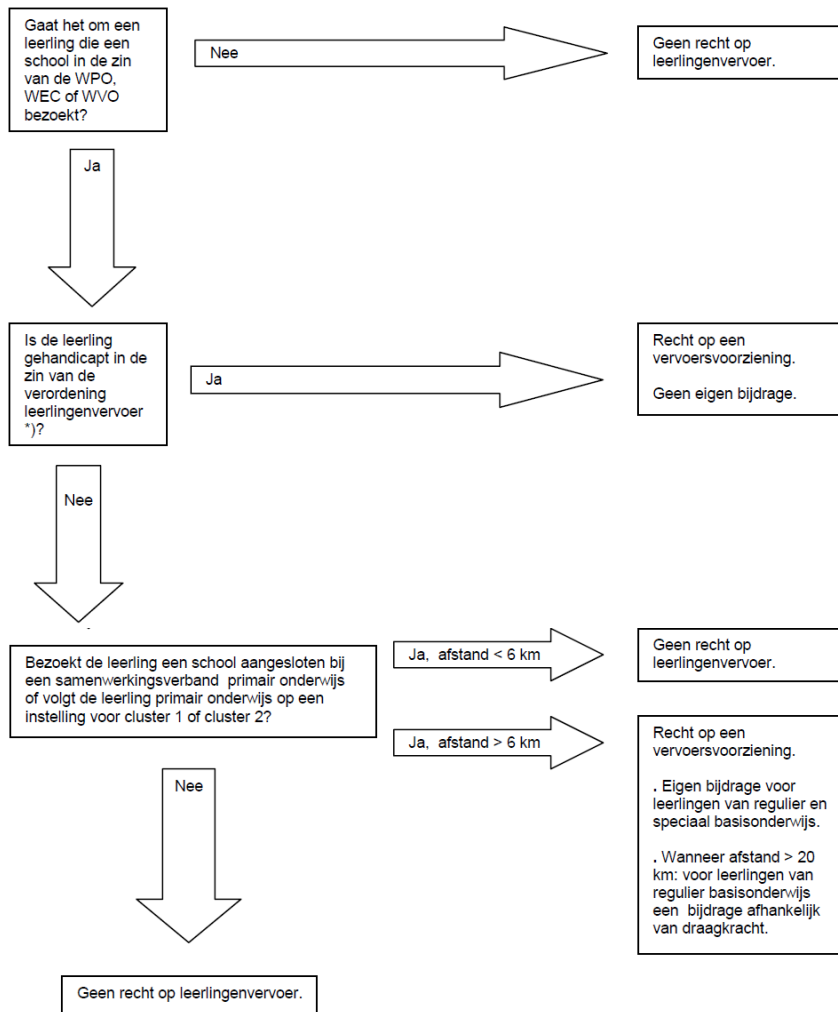

Zie het 'Schema voorwaarden toekenning leerlingenvervoer':

*) De leerling kan wegens zijn handicap in het geheel niet, of alleen met begeleiding van het openbaar vervoer gebruik maken.