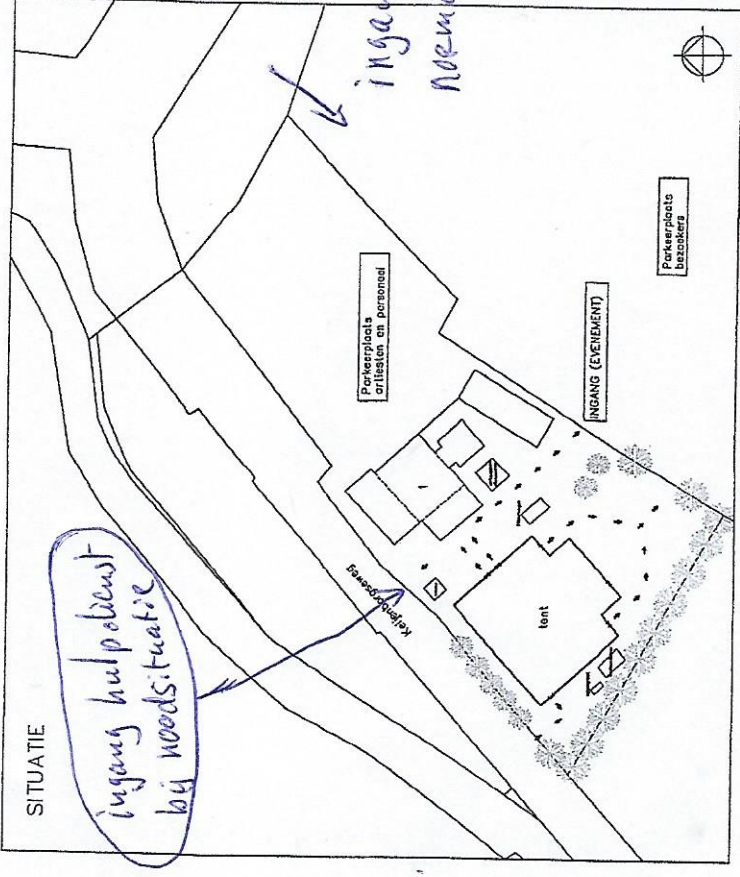

RENVOOI

- wand van tent (zie certificaat)
- doorgang met vrije doorgangmaat (opstap maximaal 20cm)
- brandblusser, brandklasse AB
- (verlichte) (nood)uitgang
- vluchtroute
- brandblusser, brandklasse AB (minimaal 1 per 200m²)

(nood-)uitgans

SITUATIE

ingang hulpdienst bij noodsituatie

OPSTELLING TIJDENS EVENEMENT
 10 maart 2018

Opsteller: Versmaans Bar- & Venst
 Project: ...
 Datum: 24-01-2017
 Schaal: 1:100 / 1:500