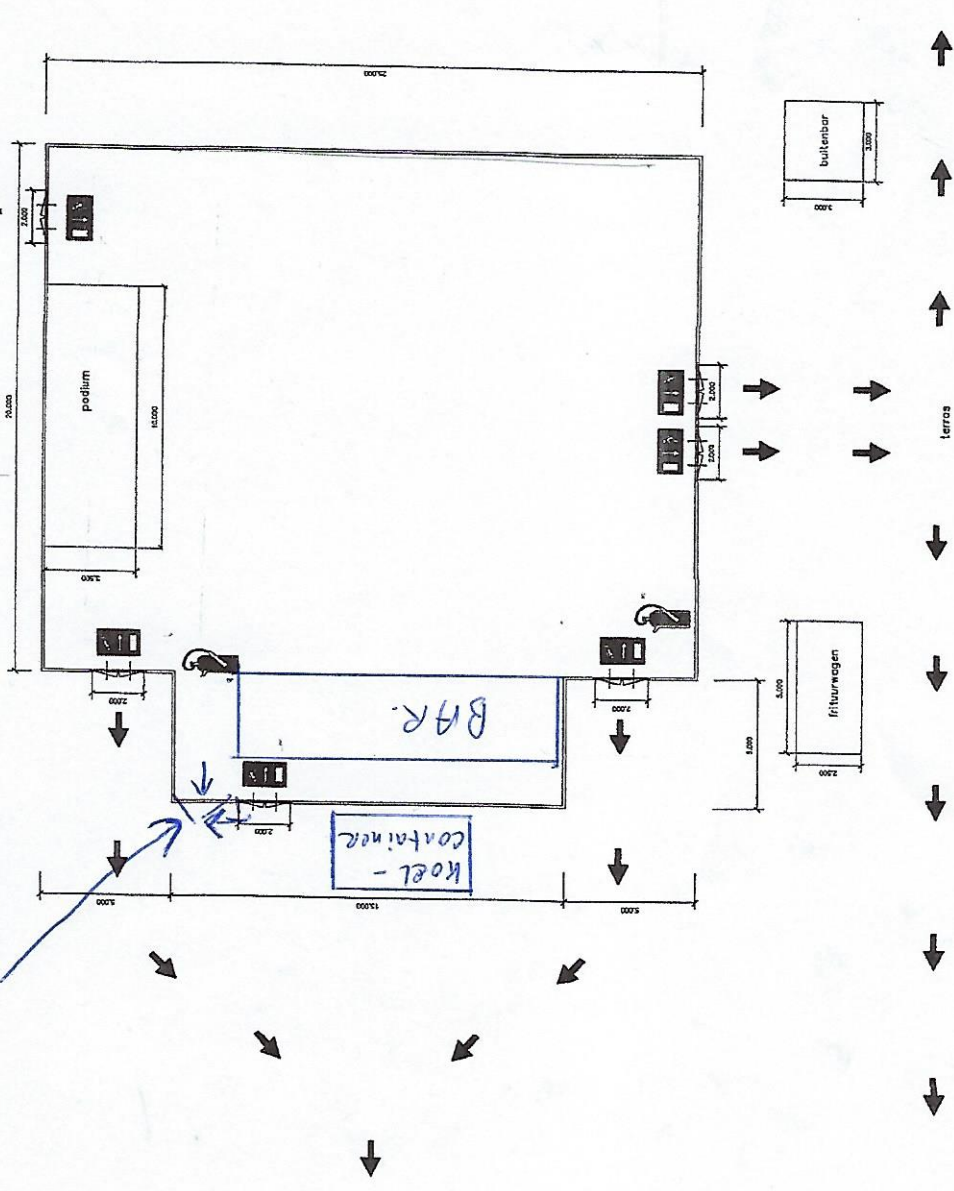

RENVOOI

- wand van tent (zie certificaat)
- doorgang met vrije doorgangmaat (opstap maximaal 20cm)
- brandblusser, brandklasse AB
- (verlichte) (nood)uitgang
- vluchtroute
- brandblusser, brandklasse AB (minimaal 1 per 200m²)

(nood-)uitgans

SITUATIE

ingang hulpdienst bij noodsituatie

OPSTELLING TIJDENS EVENEMENT
 10 maart 2018

Opsteller: Versmaans Bar- & Venst
 Project: ...
 Datum: 24-01-2017
 Schaal: 1:100 / 1:500