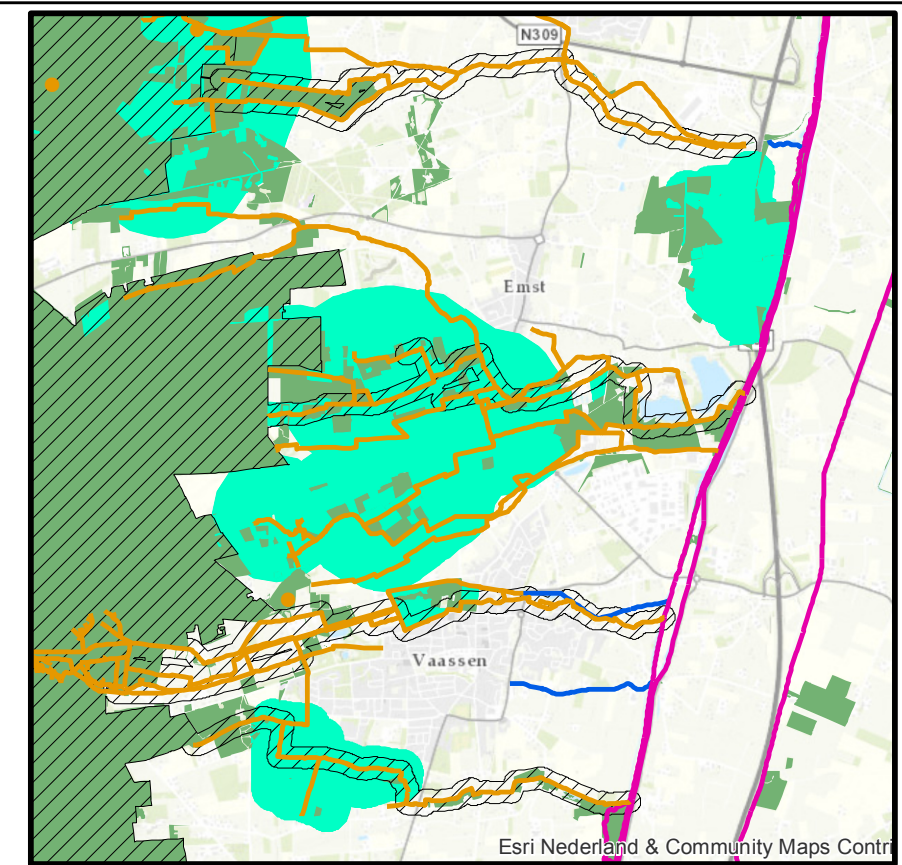

Legenda

Water met natuurfunctie:

- water met natuurfunctie, zijnde Hen-Sed water
- water met natuurfunctie, zijnde KRW-waterlichamen
- overig water met natuurfunctie

Gebieden met natuurfunctie:

- ▨ gebieden met natuurfunctie, zijnde Natura 2000-gebied
- gebieden met natuurfunctie, zijnde natte landnatuur incl. hydrologische beschermingszones
- overige gebieden met natuurfunctie

Kaart behorende bij:
- de Algemene regels op grond van artikel 3.9 van de Keur Waterschap Vallei en Veluwe 2013

		Steenbokstraat 10 Postbus 4142 7320 AC Apeldoorn T: (055) 5272911 E: info@vallei-veluwe.nl	
Onderwerp: Natuurkaart (m.i.v. 01-01-2017)			
Schaal: zie tek.	Getekend: AH	Datum: 1-06-2017	Formaat: A3 Blad: 1 van 1