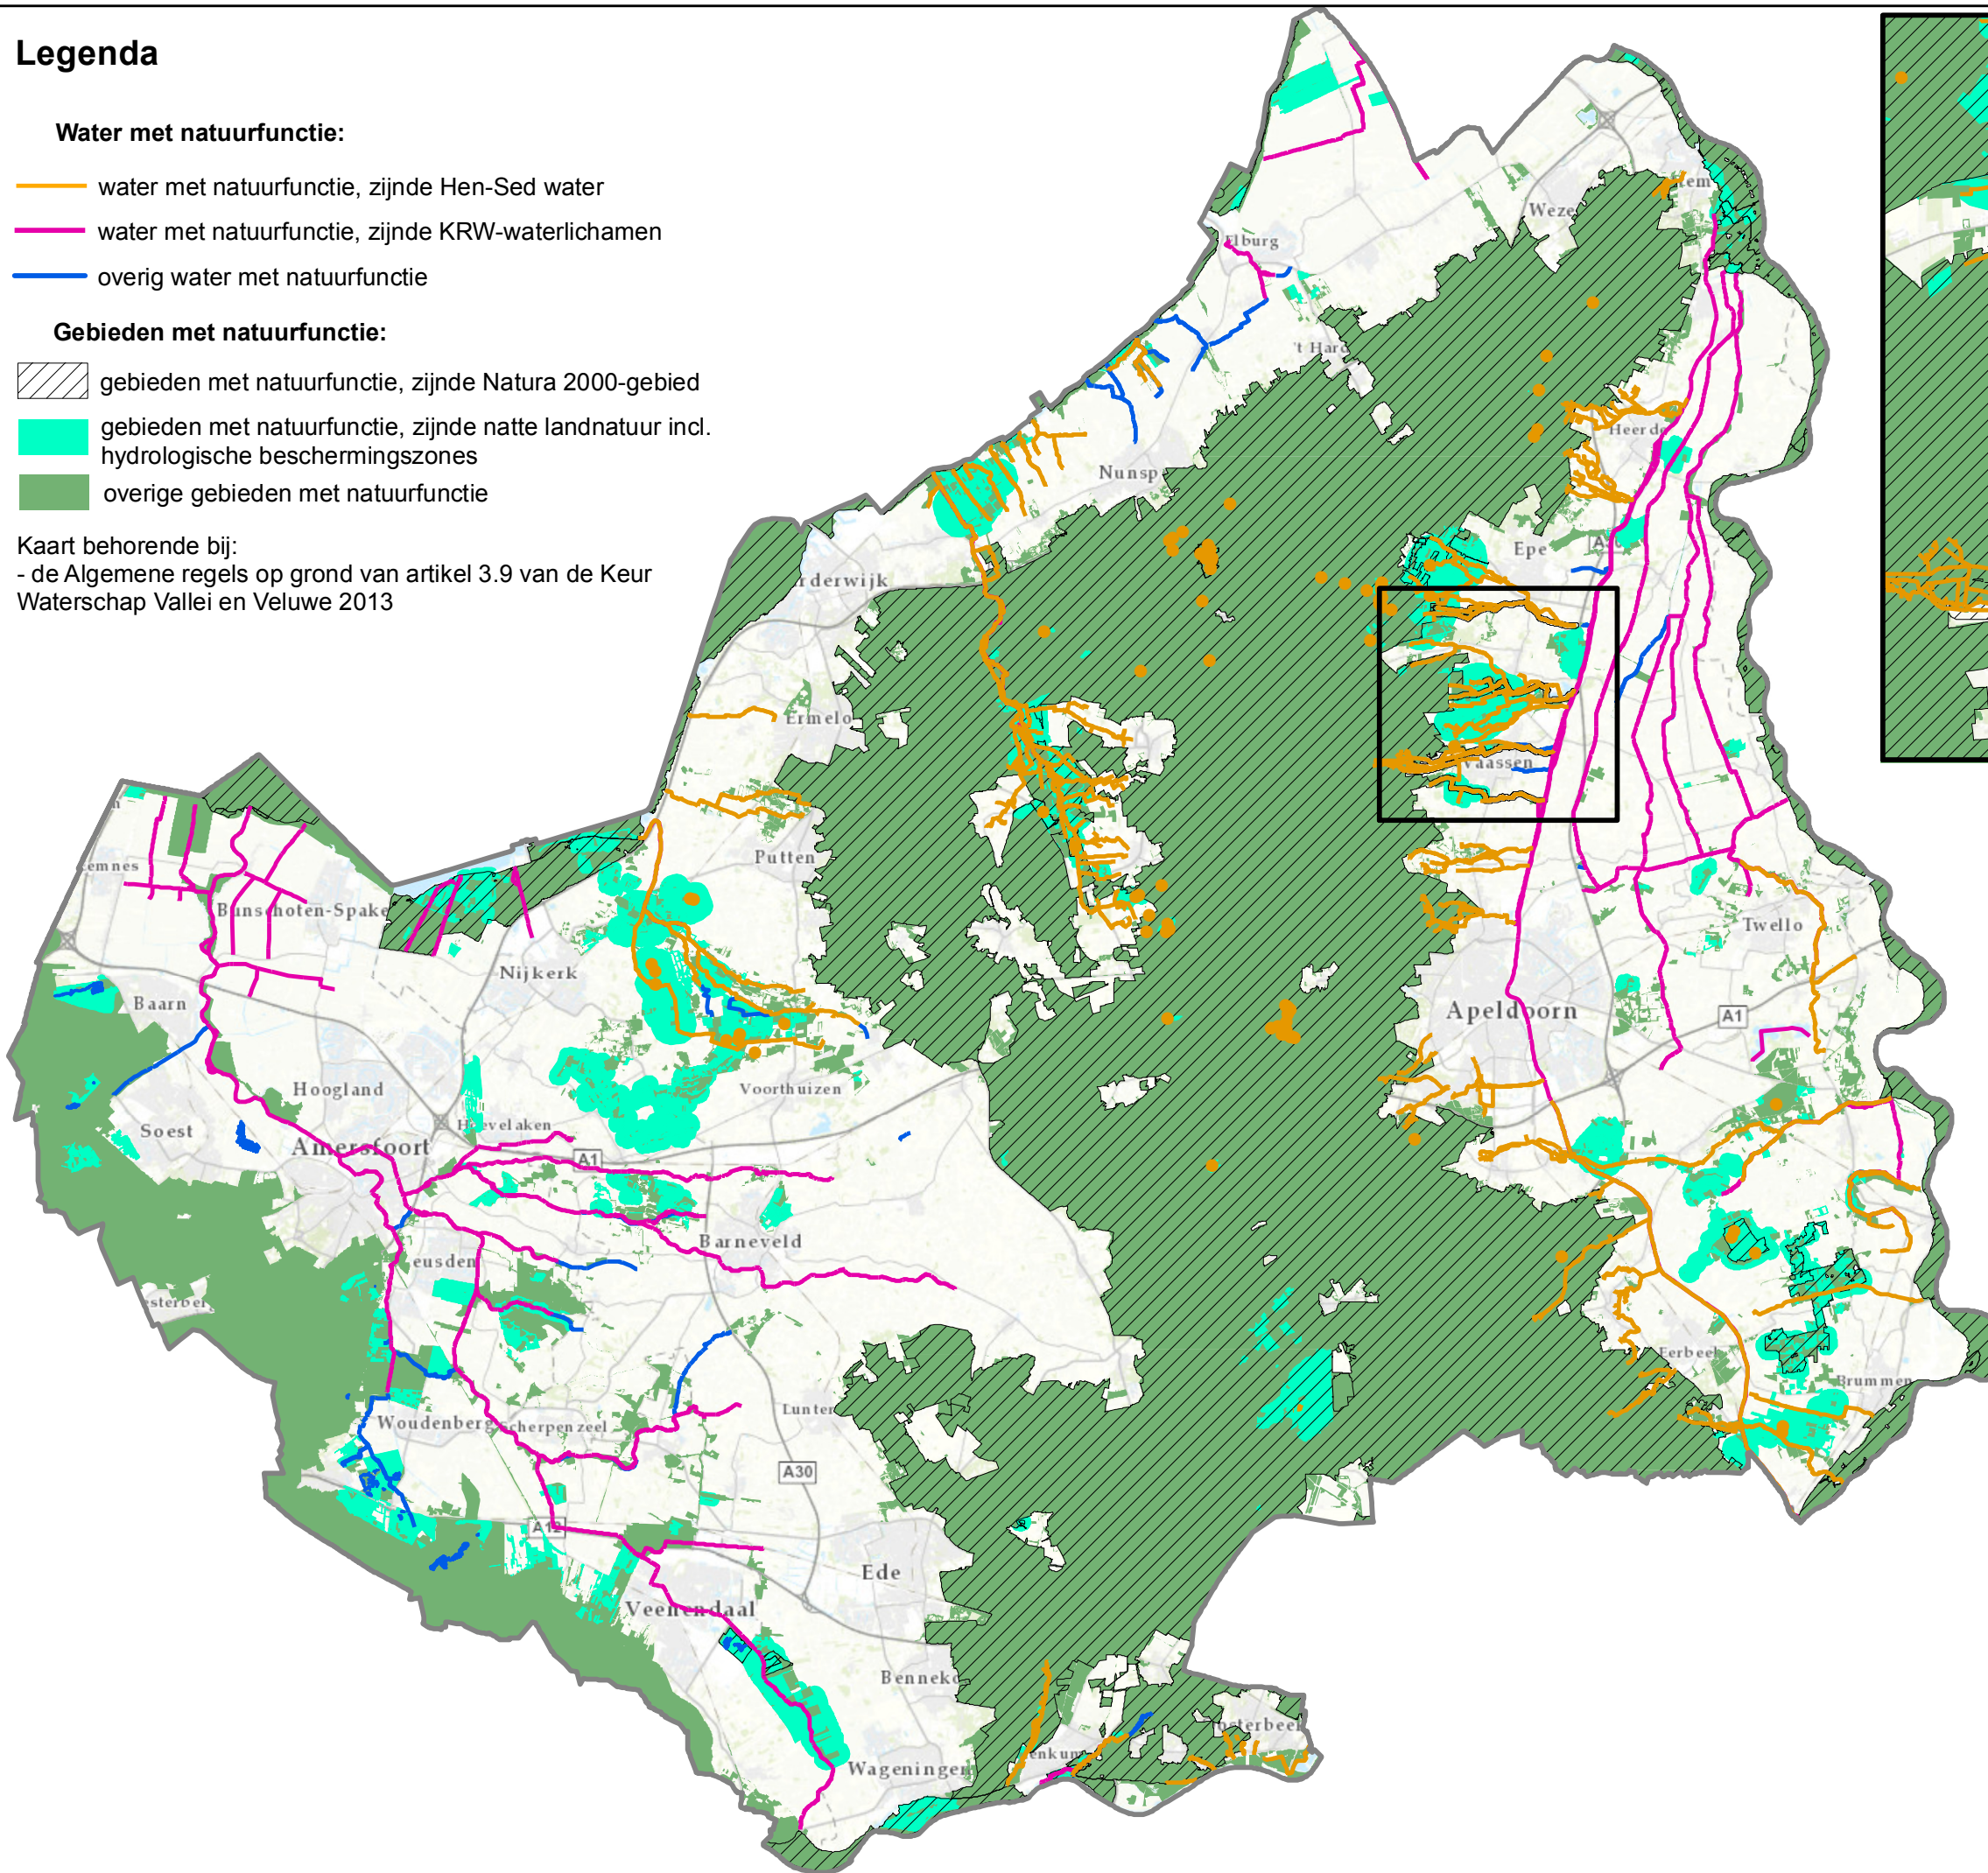

Legenda

Water met natuurfunctie:

- water met natuurfunctie, zijnde Hen-Sed water
- water met natuurfunctie, zijnde KRW-waterlichamen
- overig water met natuurfunctie

Gebieden met natuurfunctie:

- ▨ gebieden met natuurfunctie, zijnde Natura 2000-gebied
- gebieden met natuurfunctie, zijnde natte landnatuur incl. hydrologische beschermingszones
- overige gebieden met natuurfunctie

Kaart behorende bij:
- de Algemene regels op grond van artikel 3.9 van de Keur Waterschap Vallei en Veluwe 2013

		Steenbokstraat 10 Postbus 4142 7320 AC Apeldoorn T: (055) 5272911 E: info@vallei-veluwe.nl	
Onderwerp: Natuurkaart (m.i.v. 01-01-2017)			
Schaal: zie tek.	Getekend: AH	Datum: 1-06-2017	Formaat: A3 Blad: 1 van 1