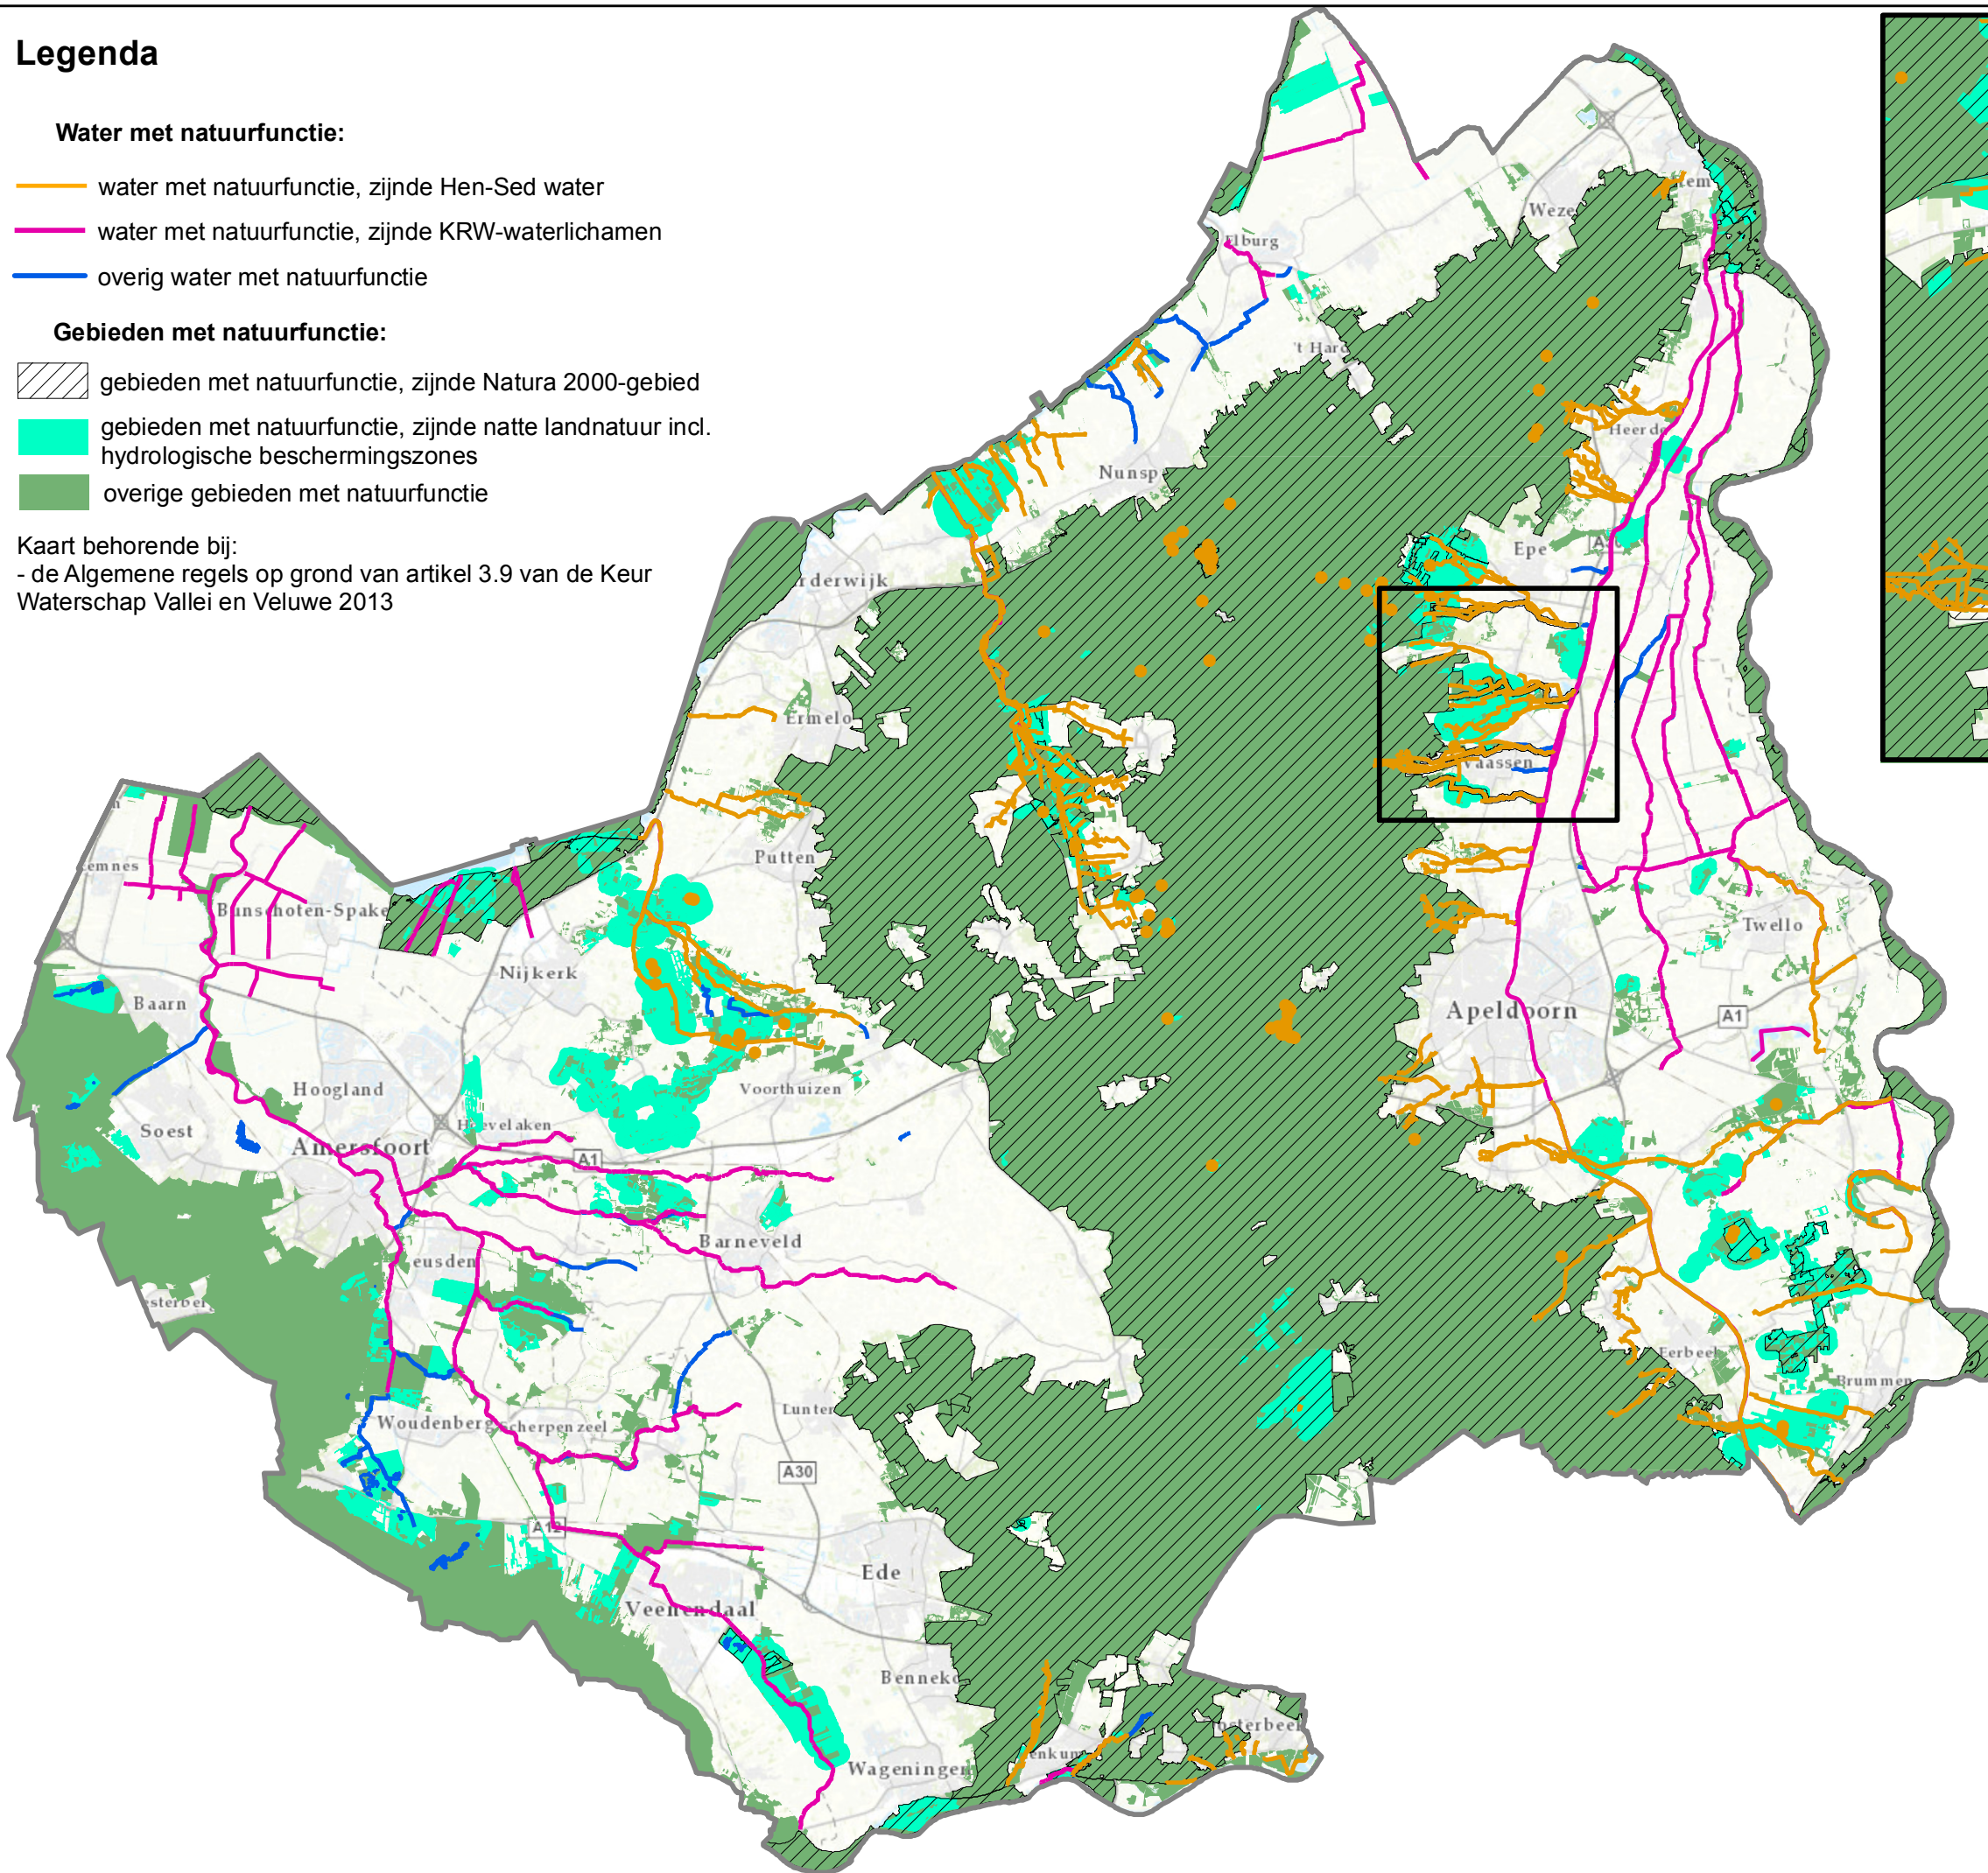

# Legenda

## Water met natuurfunctie:

- water met natuurfunctie, zijnde Hen-Sed water
- water met natuurfunctie, zijnde KRW-waterlichamen
- overig water met natuurfunctie

## Gebieden met natuurfunctie:

- gebieden met natuurfunctie, zijnde Natura 2000-gebied
- gebieden met natuurfunctie, zijnde natte landnatuur incl. hydrologische beschermingszones
- overige gebieden met natuurfunctie

Kaart behorende bij:  
 - de Algemene regels op grond van artikel 3.9 van de Keur Waterschap Vallei en Veluwe 2013

		Steenbokstraat 10 Postbus 4142 7320 AC Apeldoorn T: (055) 5272911 E: info@vallei-veluwe.nl	
<b>Onderwerp:</b> Natuurkaart (m.i.v. 01-01-2017)			
Schaal:	Getekend:	Datum:	Formaat:
zie tek.	AH	1-06-2017	A3 Blad: 1 van 1