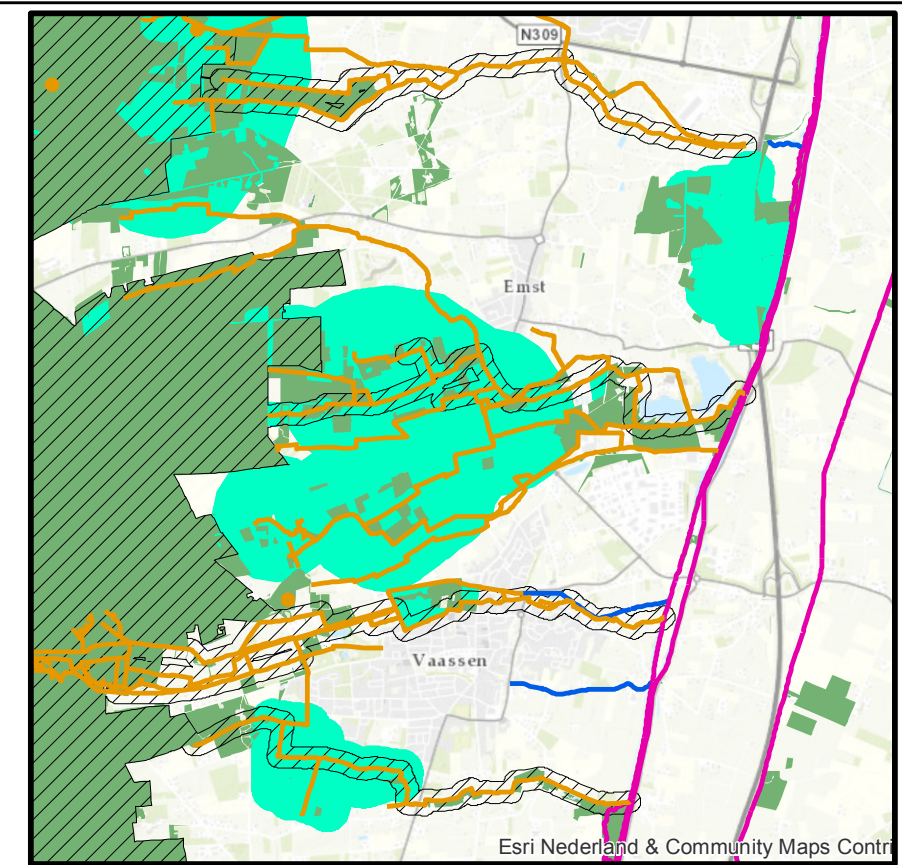

Legenda

Water met natuurfunctie:

- water met natuurfunctie, zijnde Hen-Sed water
- water met natuurfunctie, zijnde KRW-waterlichamen
- overig water met natuurfunctie

Gebieden met natuurfunctie:

- gebieden met natuurfunctie, zijnde Natura 2000-gebied
- gebieden met natuurfunctie, zijnde natte landnatuur incl. hydrologische beschermingszones
- overige gebieden met natuurfunctie

Kaart behorende bij:
- de Algemene regels op grond van artikel 3.9 van de Keur Waterschap Vallei en Veluwe 2013

		Steenbokstraat 10 Postbus 4142 7320 AC Apeldoorn T: (055) 5272911 E: info@vallei-veluwe.nl	
Onderwerp: Natuurkaart (m.i.v. 01-01-2017)			
Schaal:	Getekend:	Datum:	Formaat:
zie tek.	AH	1-06-2017	A3 Blad: 1 van 1