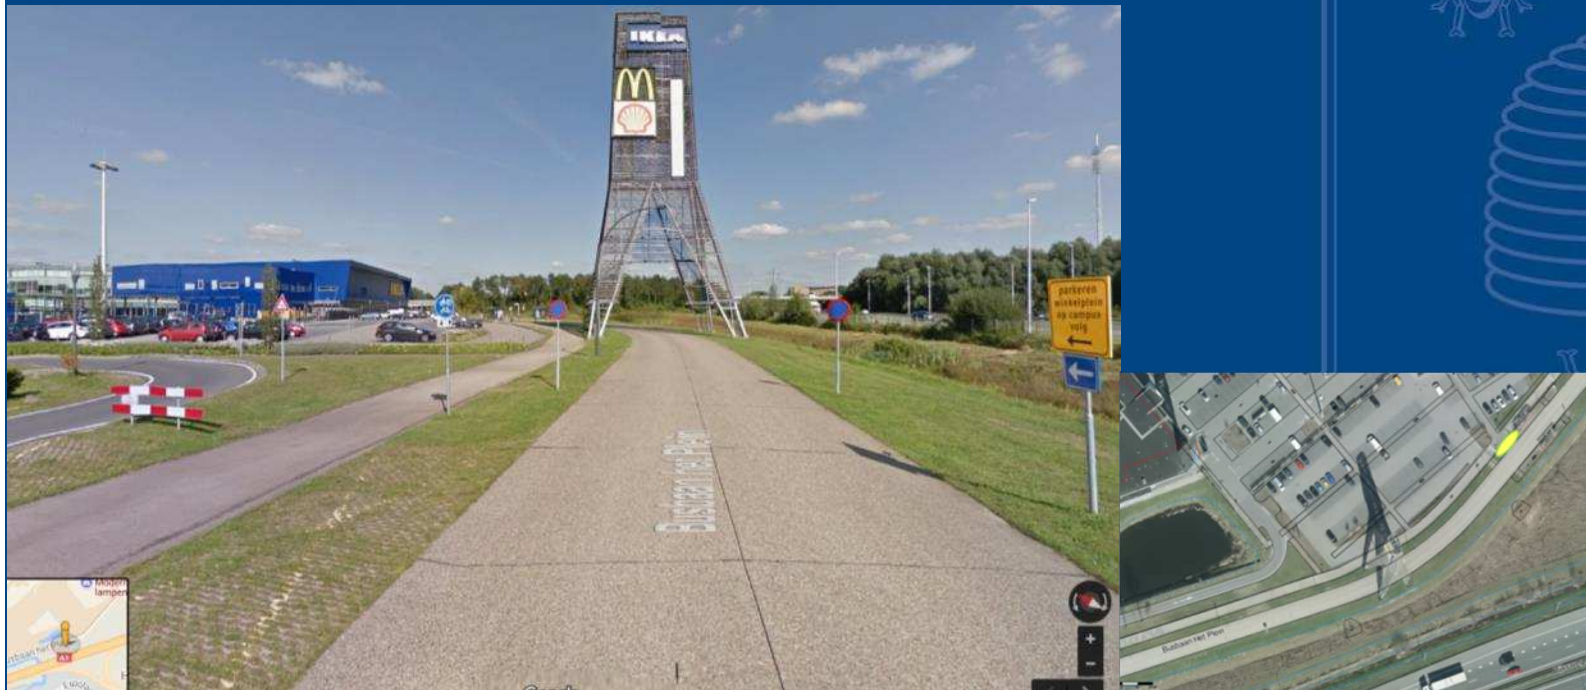

Locatie 8: Ridderspoor (Ridderspoor)

Nieuwe halte enkele richting

Locatie 8: Ridderspoor (Ridderspoor)

Nieuwe halte enkele richting

Aandachtspunten:

Locatie 9: IKEA (Busbaan Het Plein)

Bestaande halte

Aandachtspunten:

- Locatie om met de buurtbus te keren op de busbaan

Locatie 9: IKEA (Busbaan Het Plein)

Bestaande halte

Aandachtspunten:

- Keermogelijkheid buurtbus om drukte bij parkeerplaats te mijden

Locatie 10: Stroom Eschlaan

(Stroom Eschlaan)

Nieuwe halte enkele richting

Locatie 10: Stroomeschlaan

(Stroom Eschlaan)

Aandachtspunten:

- Bestratingsmateriaal omwisselen
- Bushalte links verwijderen

Nieuwe halte enkele richting

Locatie 11: Stroomeschlaan

Verwijderen bushalte 

Verwijderen bushalte

Locatie 12: Stoormeschaan

Verwijderen bushalte 

Verwijderen bushalte

Locatie 13: Weerselosestraat

Verwijderen bushalte 

Verwijderen bushalte