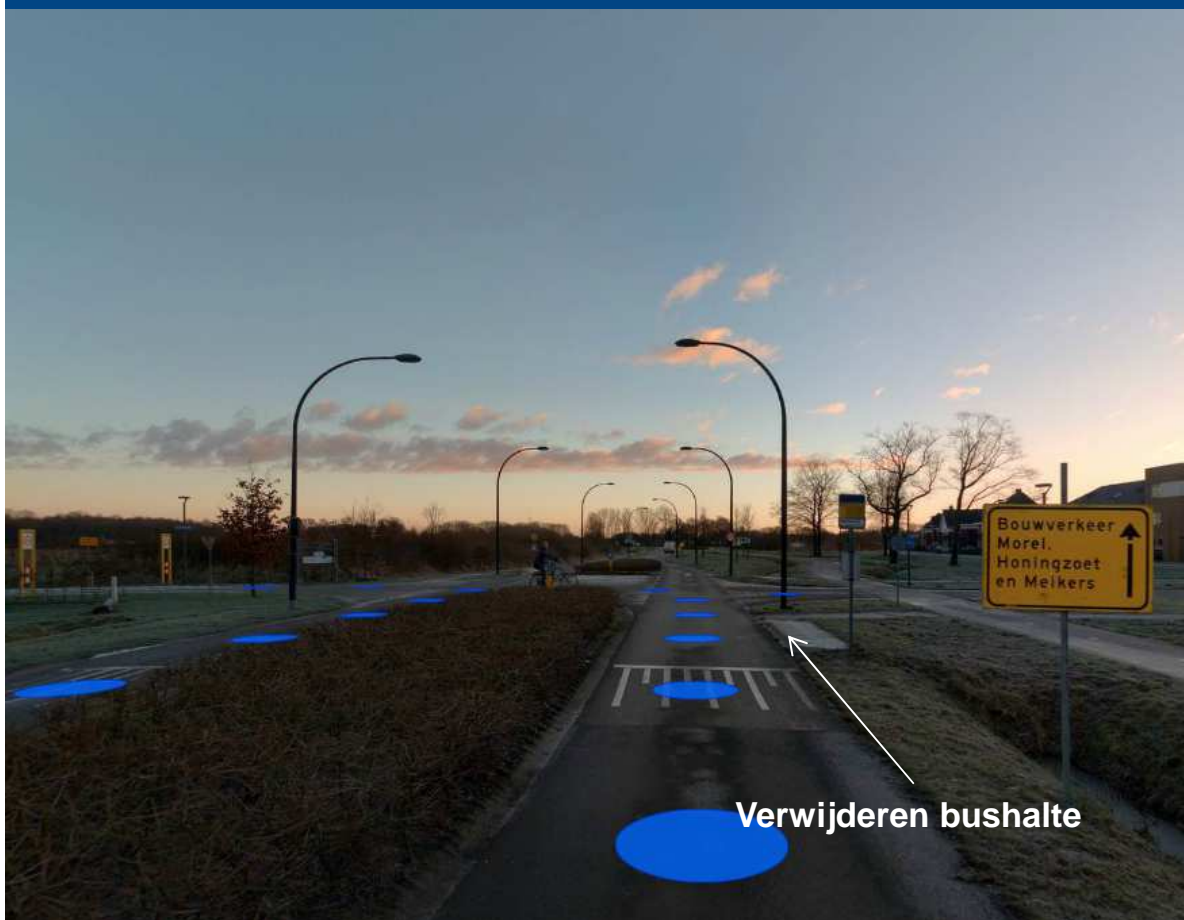

Locatie 14: Hemmelhorst

Verwijderen bushalte