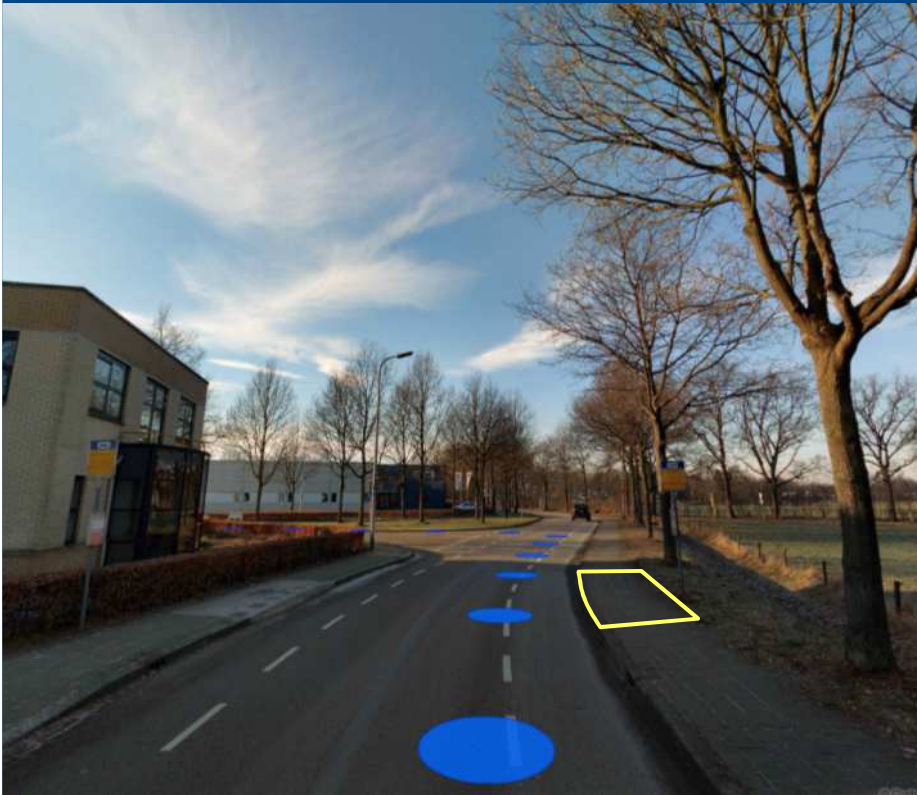

- Locatie om met de buurtbus te keren op de busbaan

Locatie 9: IKEA (Busbaan Het Plein)

Bestaande halte

Aandachtspunten:

- Keermogelijkheid buurtbus om drukte bij parkeerplaats te mijden

Locatie 10: Stroom Eschlaan

(Stroom Eschlaan)

Nieuwe halte enkele richting

Locatie 10: Stroomeschlaan

(Stroom Eschlaan)

Aandachtspunten:

- Bestratingsmateriaal omwisselen
- Bushalte links verwijderen

Nieuwe halte enkele richting

Locatie 11: Stroomeschlaan

Verwijderen bushalte 

Verwijderen bushalte

Locatie 12: Stoormeschaan

Verwijderen bushalte 

Verwijderen bushalte

Locatie 13: Weerselosestraat

Verwijderen bushalte 

Verwijderen bushalte