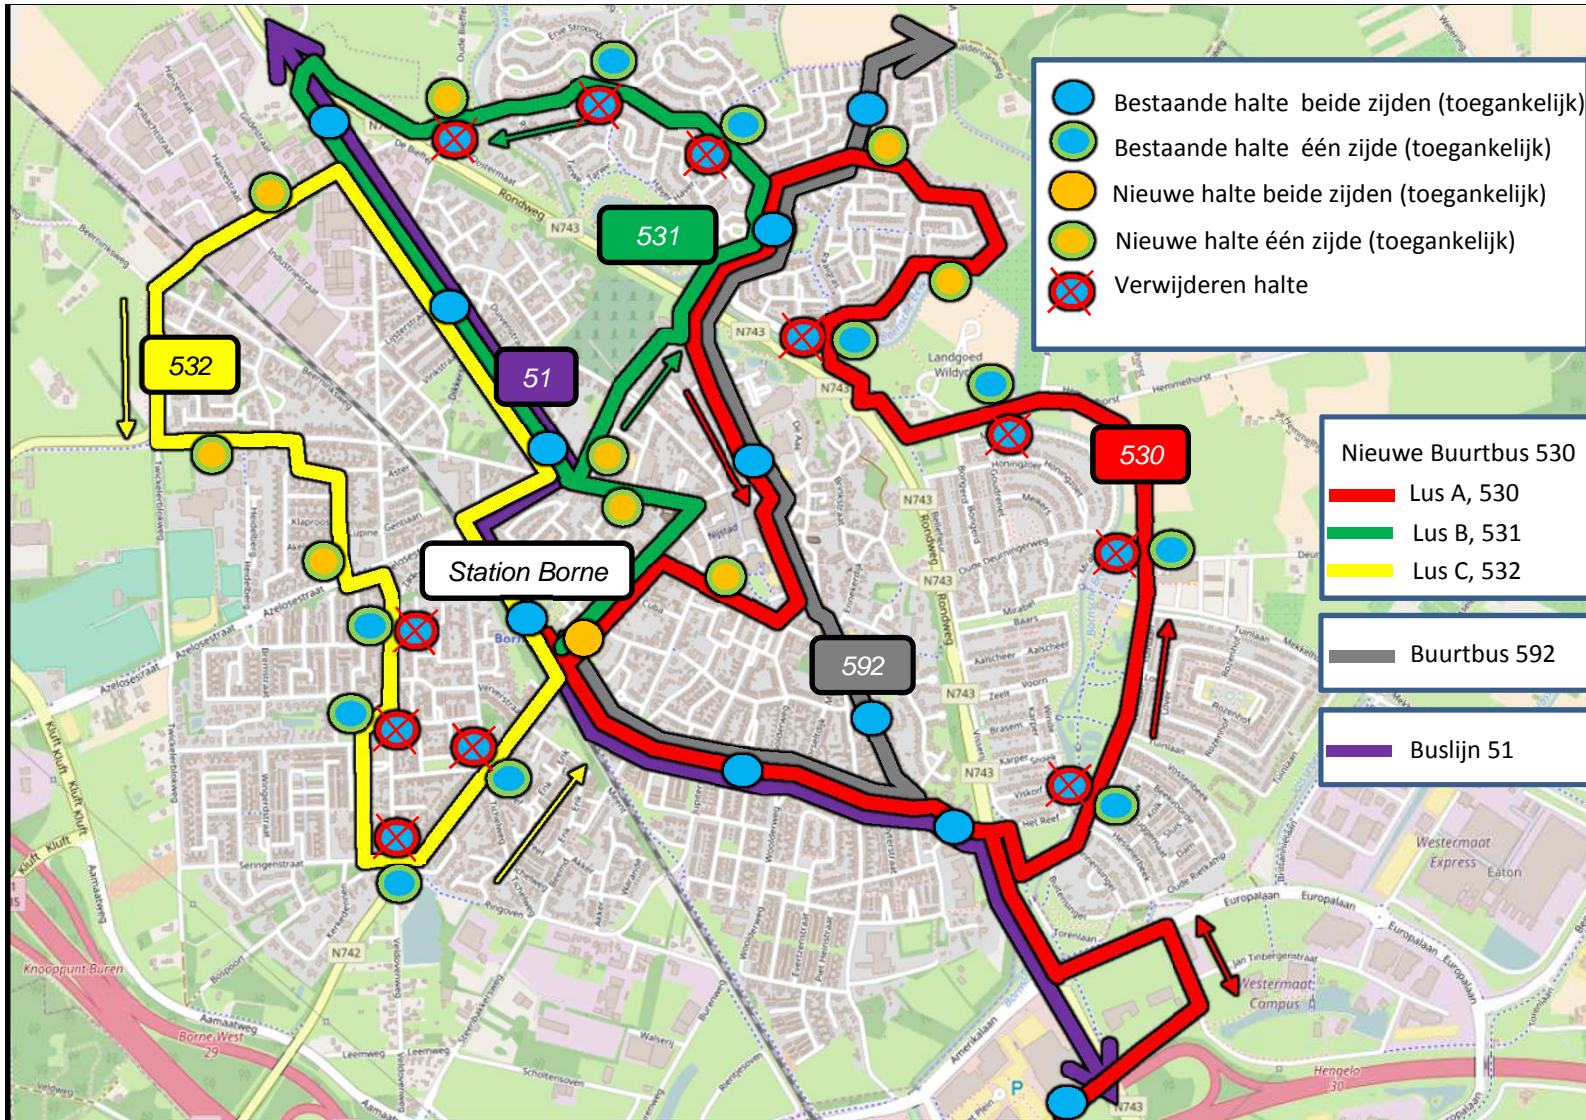

Buurtbus

Mogelijke nieuwe locaties bushaltes

12 februari 2018

GEMEENTE BORNE

- Bestaande halte beide zijden (toegankelijk)
- Bestaande halte één zijde (toegankelijk)
- Nieuwe halte beide zijden (toegankelijk)
- Nieuwe halte één zijde (toegankelijk)
- ✕ Verwijderen halte

Europalaan Europalaan

Westermaat Campus A

Hengelo 30

- Bestaande halte beide zijden (toegankelijk)
- Bestaande halte één zijde (toegankelijk)
- Nieuwe halte beide zijden (toegankelijk)
- Nieuwe halte één zijde (toegankelijk)
- ✕ Verwijderen halte

Aandachtspunten:

- Industrierrein, niet overal trottoir voor voetgangers

Locatie 6: Oonksweg (Oonksweg)

Nieuwe halte enkele richting

Aandachtspunten:

- Doorsteek naar trottoir maken

Locatie 7: Zwembad/sport

Verwijderen bushalte 

- Bushokje/Abri komt vrij

Verwijderen bushalte

Locatie 18: Seringenstraat

Verwijderen bushalte 

Verwijderen bushalte

Locatie 19: Emmastraat

Verwijderen bushalte 