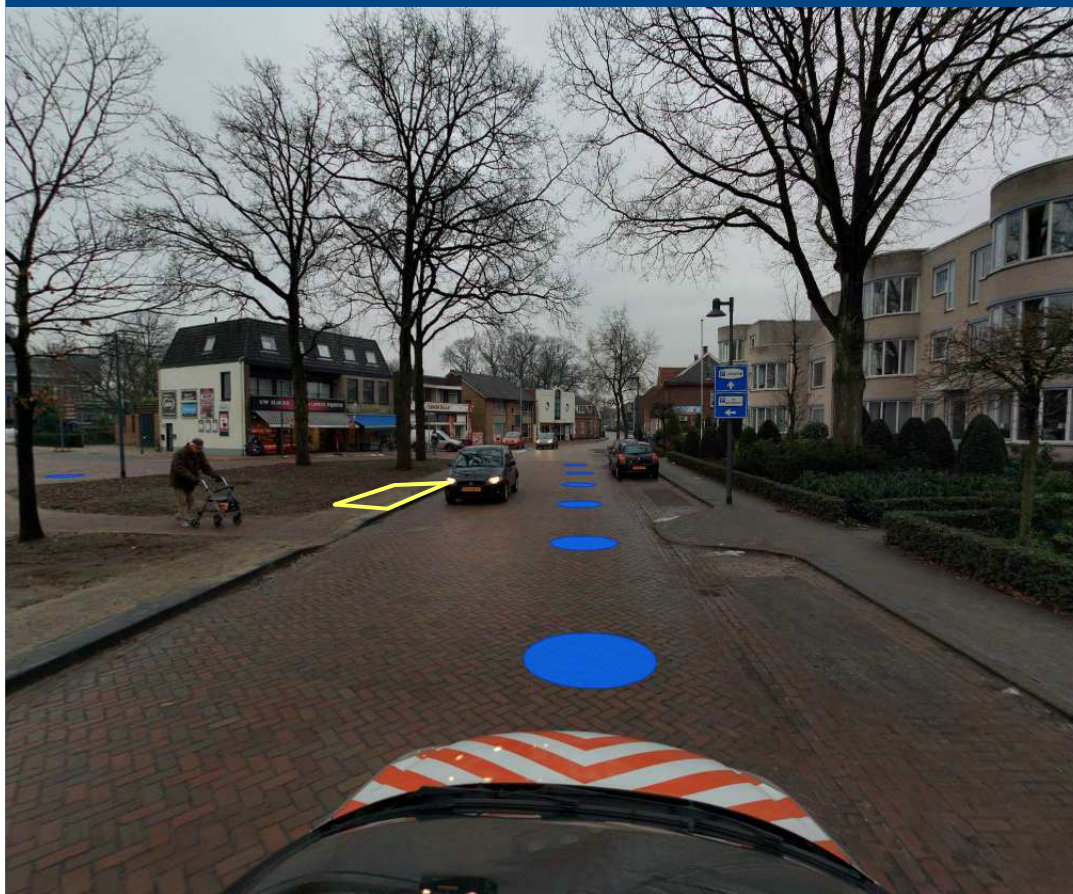

Aandachtspunten:

- fietsstrook

Locatie 2: Centrum (Grotestraat)

Nieuwe haltes in twee richtingen

Locatie 2a: Centrum (Von Bonninghausenstraat)

Nieuwe haltes in twee richtingen

Aandachtspunten:

- Tuinpoort vrij houden

Locatie 2b: Centrum (Grotestraat)

Nieuwe haltes in twee richtingen

Aandachtspunten:

- Leiconbanden
- Naast lichtmast

Locatie 3: De Bleek (De Bleek)

Nieuwe halte enkele richting

Locatie 3: De Bleek (De Bleek)

Nieuwe halte enkele richting

Aandachtspunten:

Locatie 4: Blauwgras (Blauwgras)

Nieuwe halte enkele richting

Aandachtspunten:

- Locatie oude bushalte

Locatie 4: Blauwgras (Blauwgras)

Nieuwe halte enkele richting

Aandachtspunten:

- Industrierrein, niet overal trottoir voor voetgangers

Locatie 6: Oonksweg (Oonksweg)

Nieuwe halte enkele richting

Aandachtspunten:

- Doorsteek naar trottoir maken

Locatie 7: Zwembad/sport