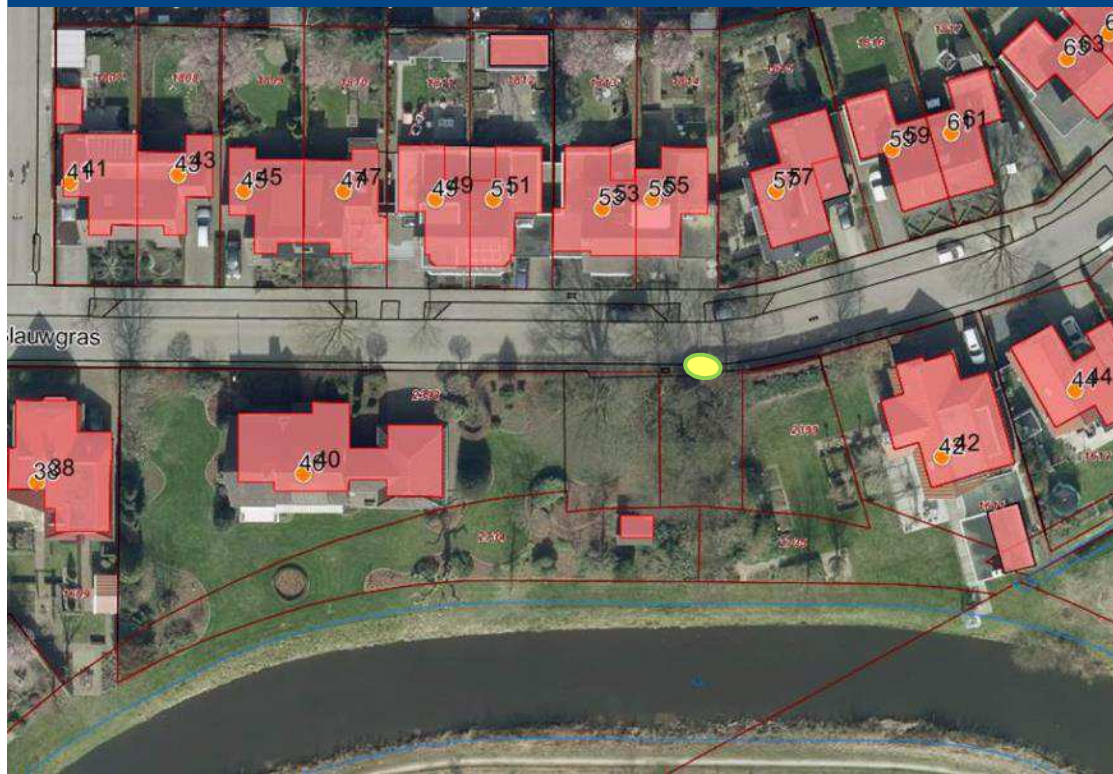

Locatie 2b: Centrum (Grotestraat)

Nieuwe haltes in twee richtingen

Aandachtspunten:

- Leiconbanden
- Naast lichtmast

Locatie 3: De Bleek (De Bleek)

Nieuwe halte enkele richting

Locatie 3: De Bleek (De Bleek)

Nieuwe halte enkele richting

Aandachtspunten:

Locatie 4: Blauwgras (Blauwgras)

Nieuwe halte enkele richting

Aandachtspunten:

- Locatie oude bushalte

Locatie 4: Blauwgras (Blauwgras)

Nieuwe halte enkele richting

Aandachtspunten:

- Locatie oude bushalte

Locatie 5: Blauwgras (Blauwgras)

Nieuwe halte enkele richting

Aandachtspunten:

- Locatie oude bushalte aan het eind van Blauwgras

Locatie 6: Oonksweg (Oonksweg)

Nieuwe halte enkele richting

Aandachtspunten:

- Industrierrein, niet overal trottoir voor voetgangers

Locatie 6: Oonksweg (Oonksweg)

Nieuwe halte enkele richting

Aandachtspunten:

- Doorsteek naar trottoir maken

Locatie 7: Zwembad/sport