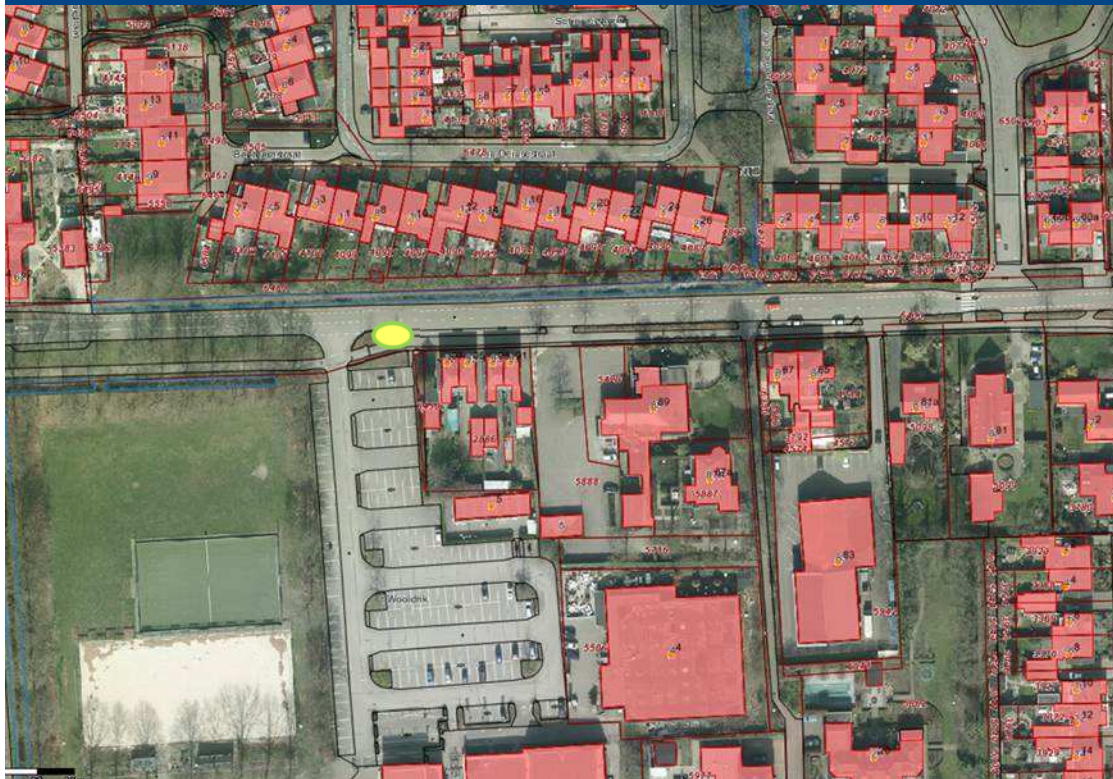

Aandachtspunten:

- Locatie oude bushalte

Locatie 5: Blauwgras (Blauwgras)

Nieuwe halte enkele richting

Aandachtspunten:

- Locatie oude bushalte aan het eind van Blauwgras

Locatie 6: Oonksweg (Oonksweg)

Nieuwe halte enkele richting

Aandachtspunten:

- Industrierrein, niet overal trottoir voor voetgangers

Locatie 6: Oonksweg (Oonksweg)

Nieuwe halte enkele richting

Aandachtspunten:

- Doorsteek naar trottoir maken

Locatie 7: Zwembad/sport

(Bornebroeksestraat)

Nieuwe halte enkele richting

Aandachtspunten:

- Geen trottoir, wel vrijliggend fietspad maar geen verlichting aanwezig bij fietspad

Locatie 7: Zwembad/sport

(Bornebroeksestraat)

Aandachtspunten:

- Haag verwijderen;
- Voetpad richting sporthal aanwezig
- Mogelijkheid voor plaatsenabri tussen bomen achter voetpad

Nieuwe halte enkele richting

Locatie 7: Zwembad/sport

(Bornebroeksestraat) mogelijke locatie herplaatsen Abri