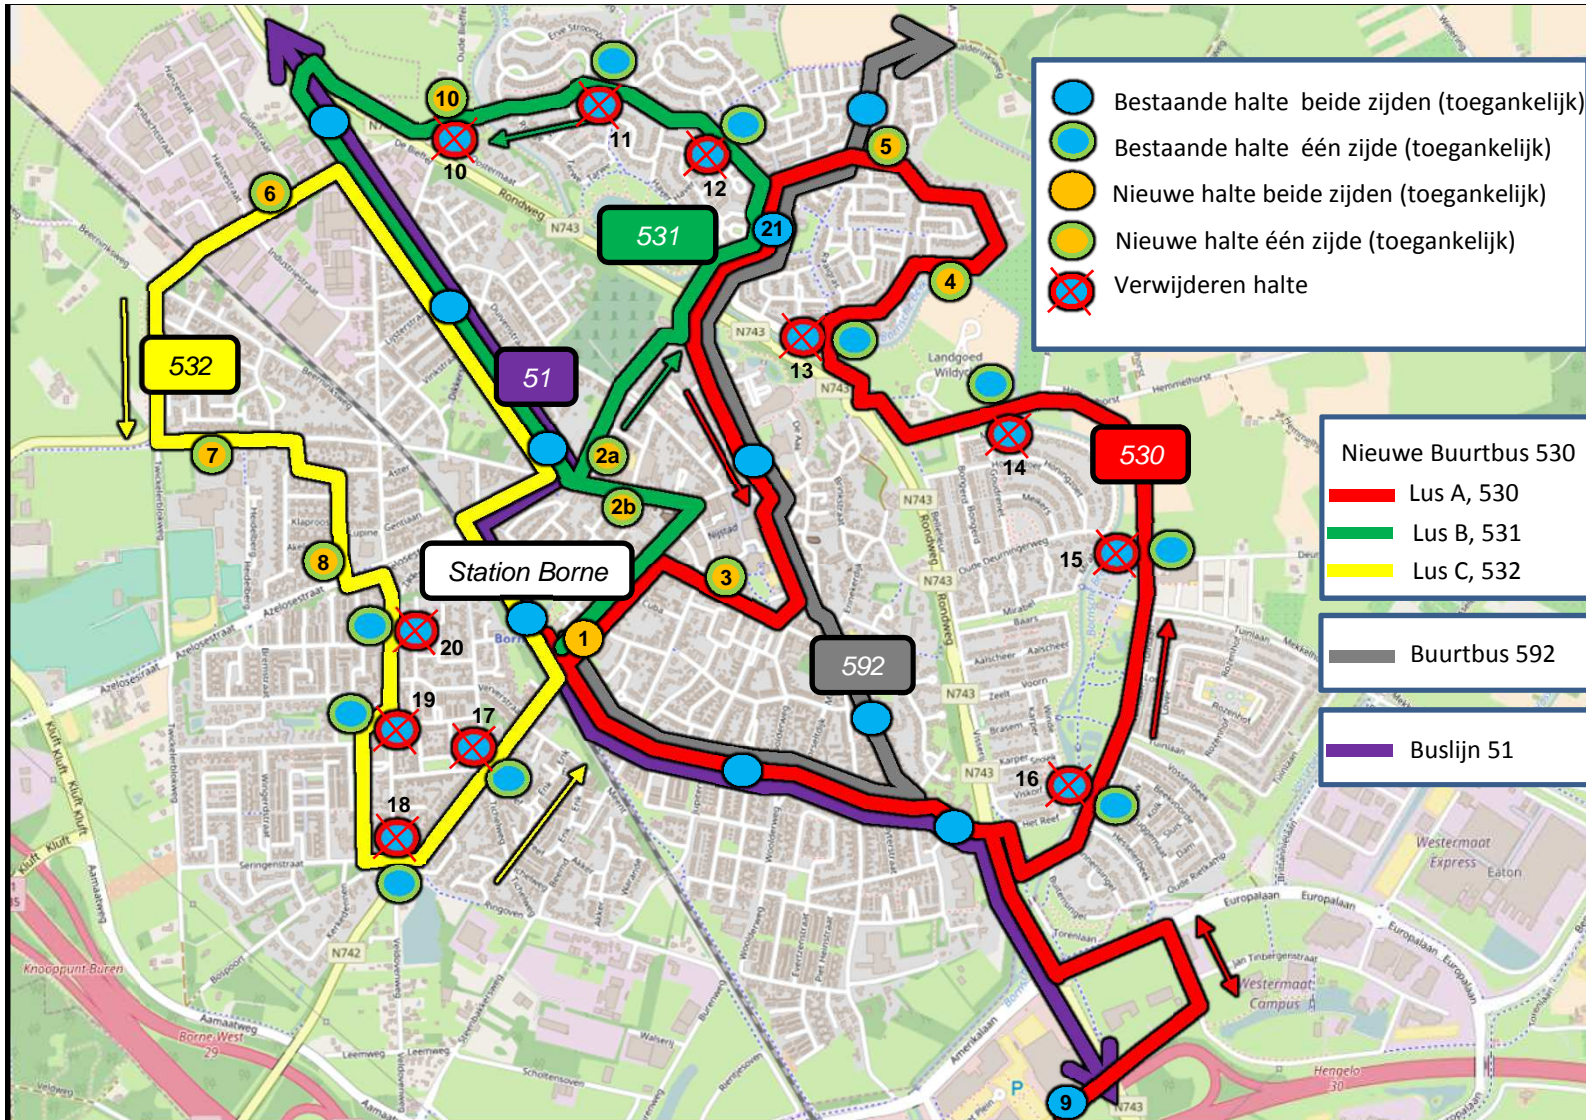

Buurtbus

Mogelijke nieuwe locaties bushaltes

12 februari 2018

GEMEENTE BORNE

- Bestaande halte beide zijden (toegankelijk)
- Bestaande halte één zijde (toegankelijk)
- Nieuwe halte beide zijden (toegankelijk)
- Nieuwe halte één zijde (toegankelijk)
- ✕ Verwijderen halte

- Nieuwe Buurtbus 530**
- Lus A, 530
 - Lus B, 531
 - Lus C, 532
- Buurtbus 592
- Buslijn 51

Station Borne

531

532

51

530

592

Westermaat Express Eaton

Europalaan Europalaan

Westermaat Campus A

Hengelo 30

- Bestaande halte beide zijden (toegankelijk)
- Bestaande halte één zijde (toegankelijk)
- Nieuwe halte beide zijden (toegankelijk)
- Nieuwe halte één zijde (toegankelijk)
- ✕ Verwijderen halte

Aandachtspunten:

- Industrierrein, niet overal trottoir voor voetgangers

Locatie 6: Oonksweg (Oonksweg)

Nieuwe halte enkele richting

Aandachtspunten:

- Doorsteek naar trottoir maken

Locatie 7: Zwembad/sport