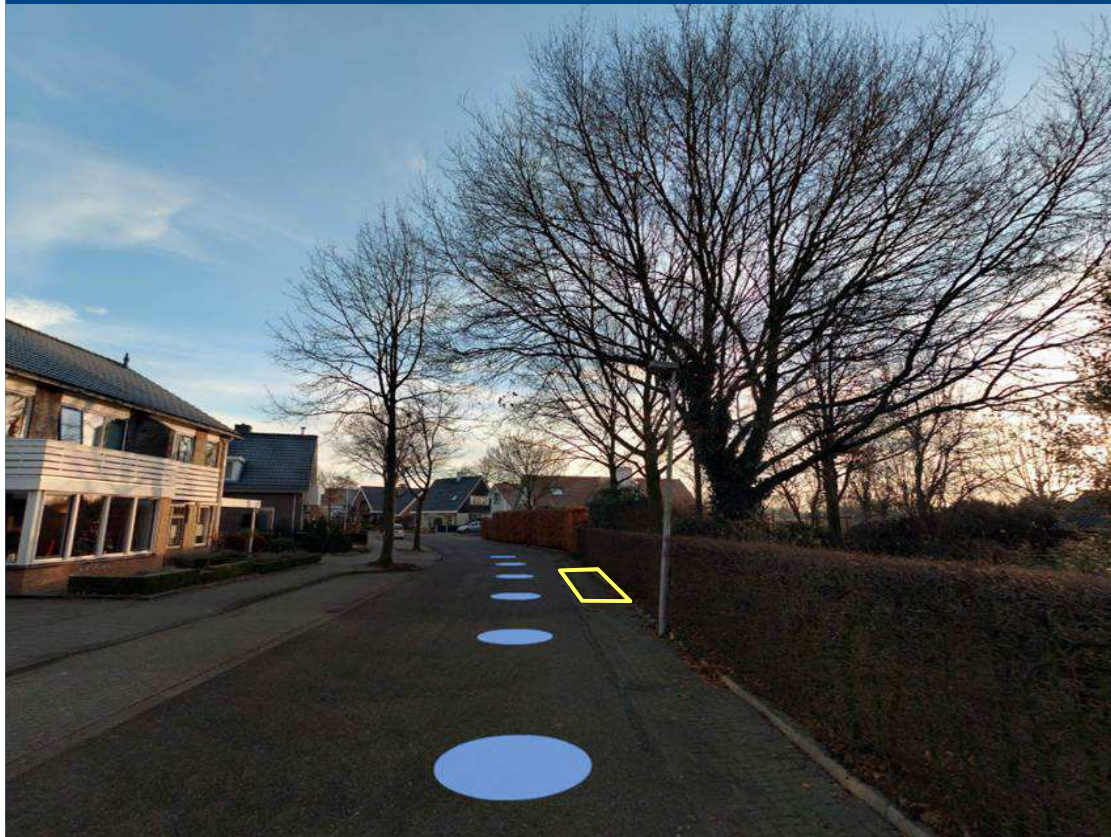

Locatie 2b: Centrum (Grotestraat)

Nieuwe haltes in twee richtingen

Aandachtspunten:

- Leiconbanden
- Naast lichtmast

Locatie 3: De Bleek (De Bleek)

Nieuwe halte enkele richting

Locatie 3: De Bleek (De Bleek)

Nieuwe halte enkele richting

Aandachtspunten:

Locatie 4: Blauwgras (Blauwgras)

Nieuwe halte enkele richting

Aandachtspunten:

- Locatie oude bushalte

Locatie 4: Blauwgras (Blauwgras)

Nieuwe halte enkele richting

Aandachtspunten:

- Locatie oude bushalte

Locatie 5: Blauwgras (Blauwgras)

Nieuwe halte enkele richting

Aandachtspunten:

- Locatie oude bushalte aan het eind van Blauwgras

Locatie 6: Oonksweg (Oonksweg)

Nieuwe halte enkele richting

Aandachtspunten:

- Industrierrein, niet overal trottoir voor voetgangers

Locatie 6: Oonksweg (Oonksweg)

Nieuwe halte enkele richting

Aandachtspunten:

- Doorsteek naar trottoir maken

Locatie 7: Zwembad/sport