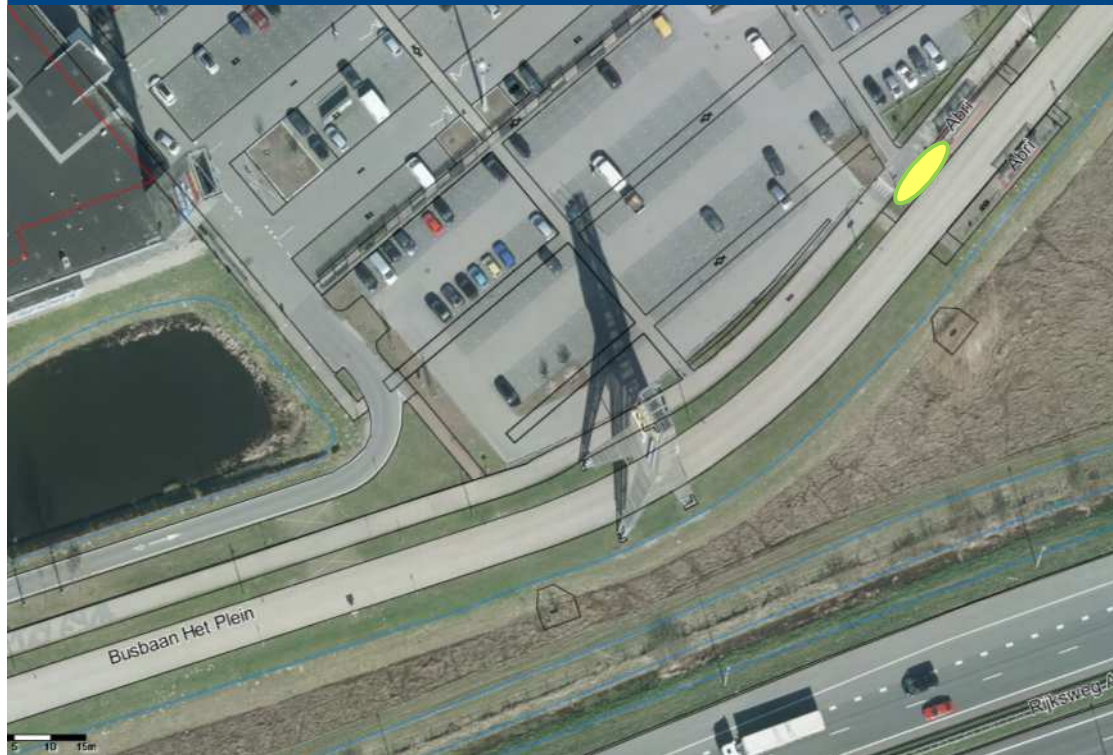

Locatie 9: IKEA (Busbaan Het Plein)

Bestaande halte

Aandachtspunten:

- Locatie om met de buurtbus te keren op de busbaan