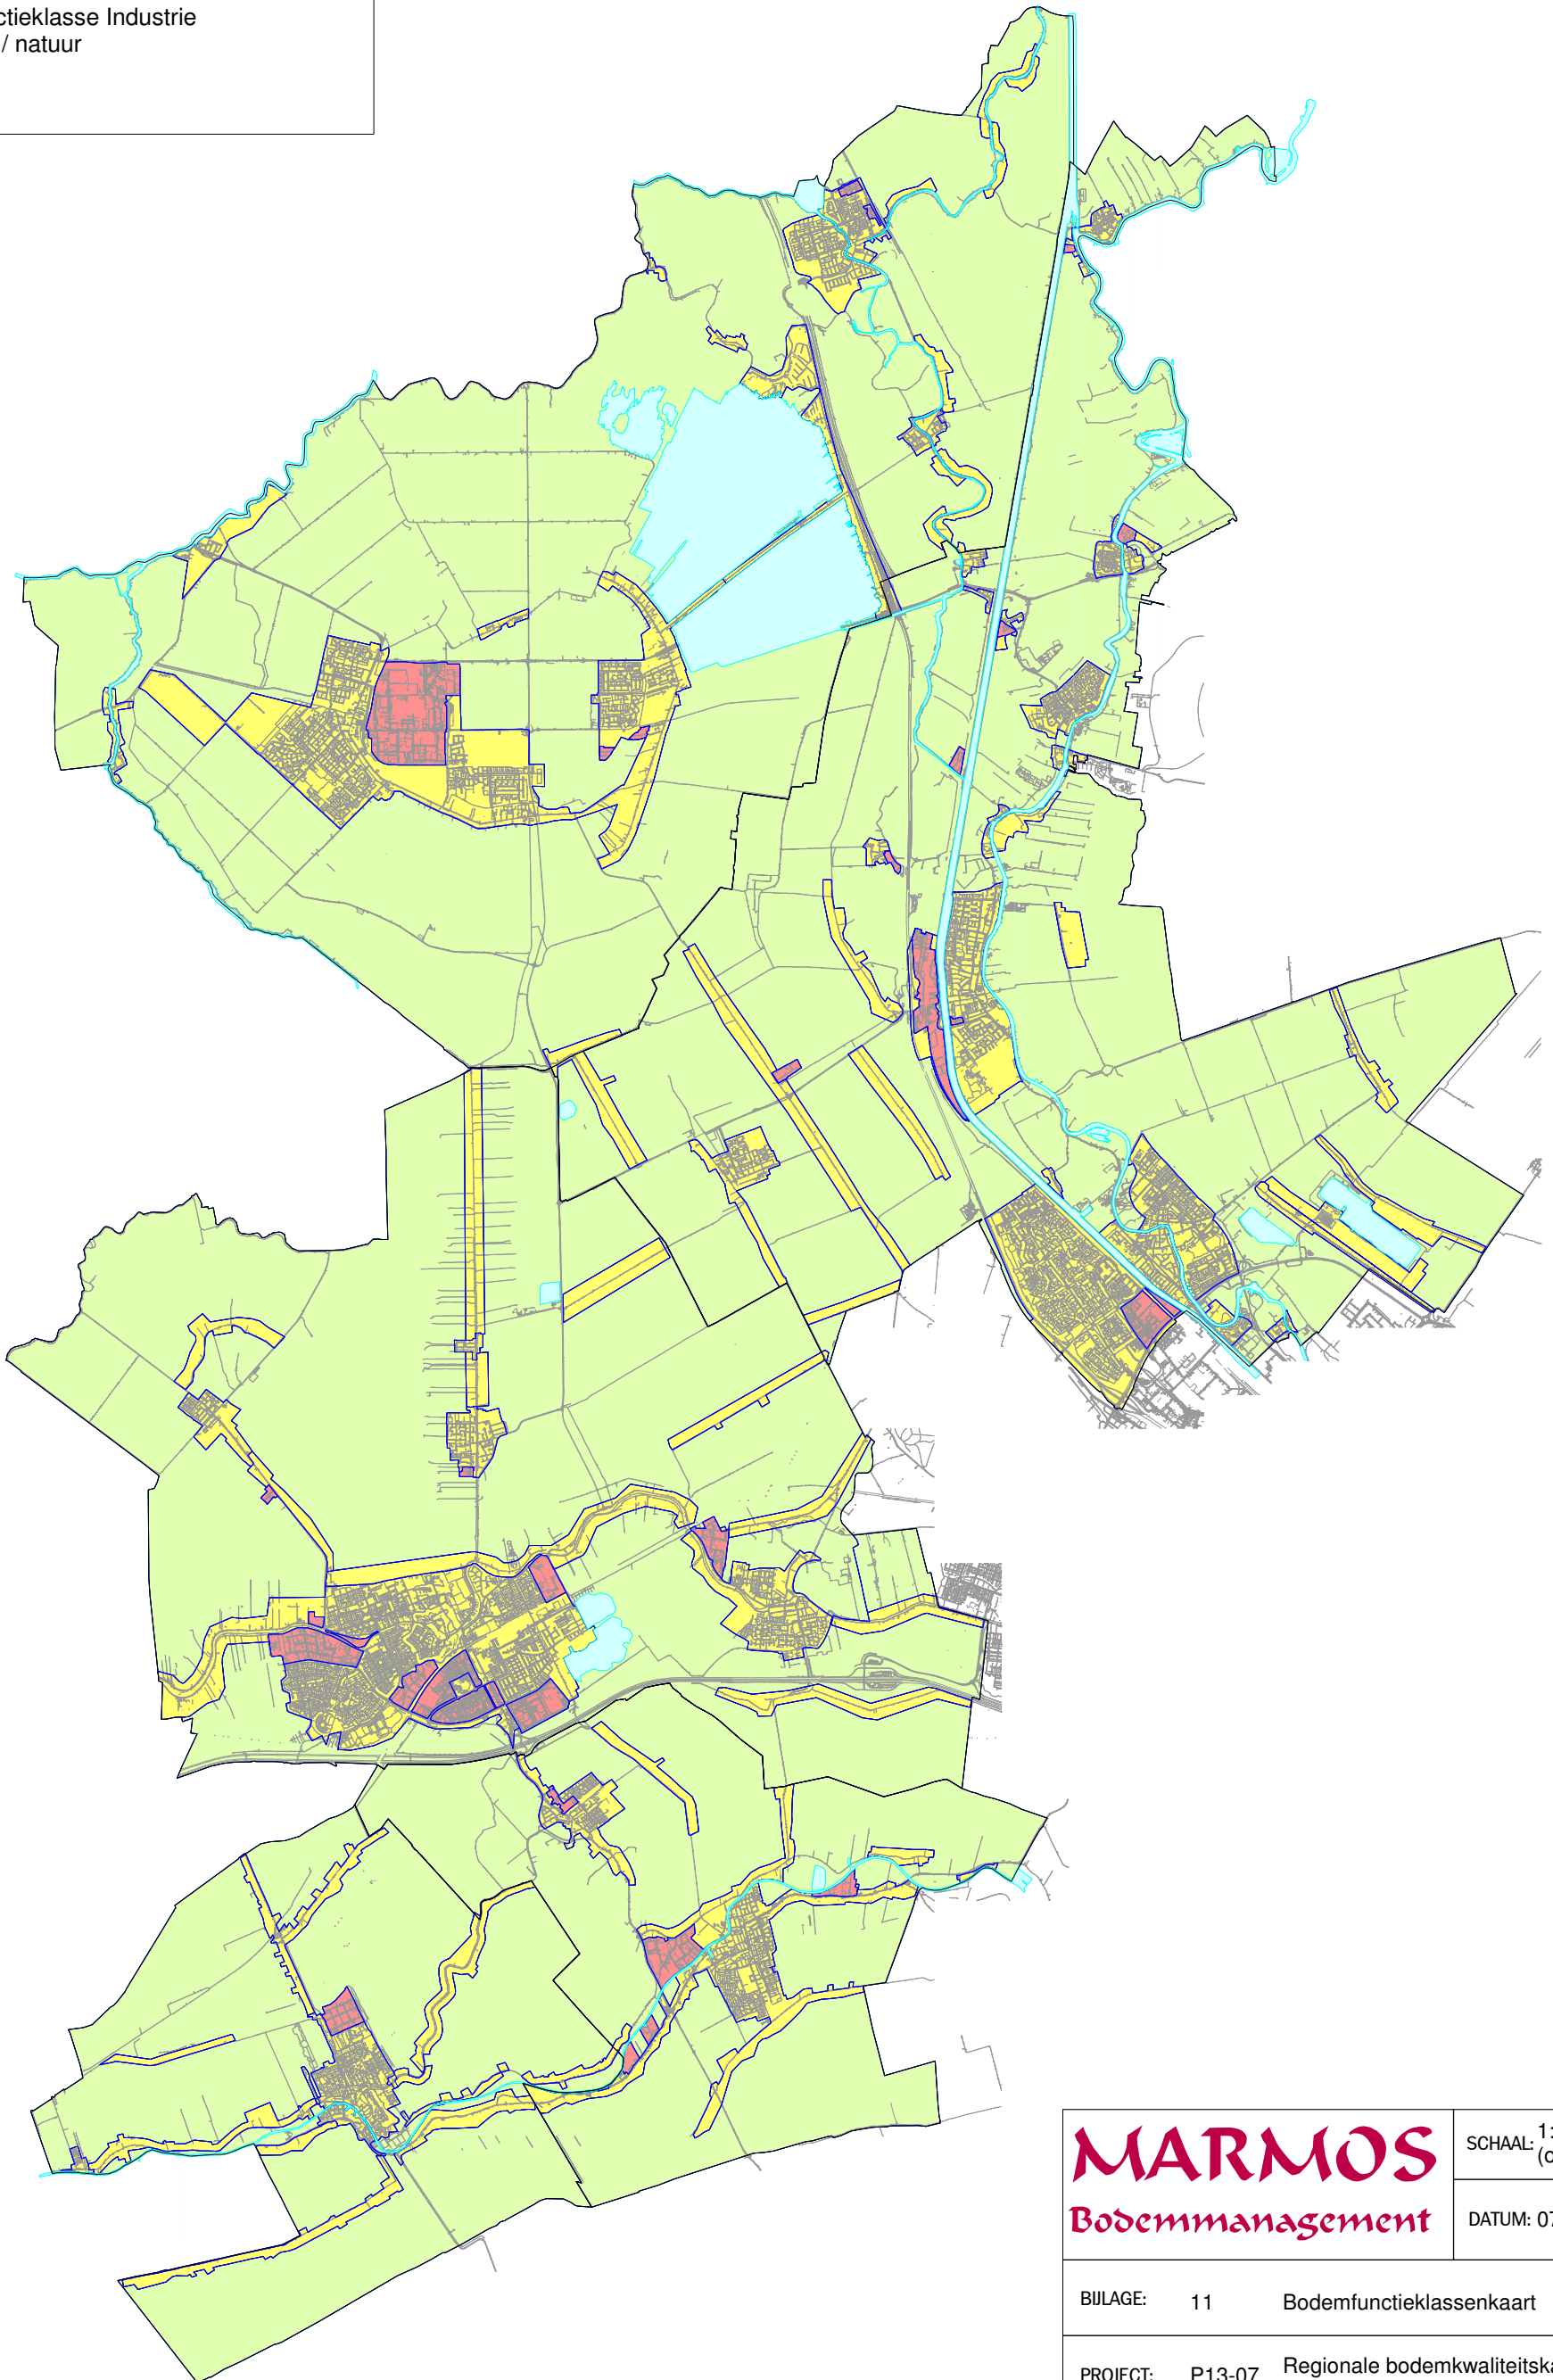

**Bodemfunctieklassenkaart
in het kader van het Besluit bodemkwaliteit**

- Bodemfunctieklasse Wonen
- Bodemfunctieklasse Industrie
- Landbouw / natuur

MARMOS
Bodemmanagement

SCHAAL: 1:100.000
(op A3)

DATUM: 07-10-2014

BILAGE: 11 Bodemfunctieklassenkaart

PROJECT: P13-07 Regionale bodemkwaliteitskaart
Noordwest Utrecht

OPDRACHTGEVER: ODRU