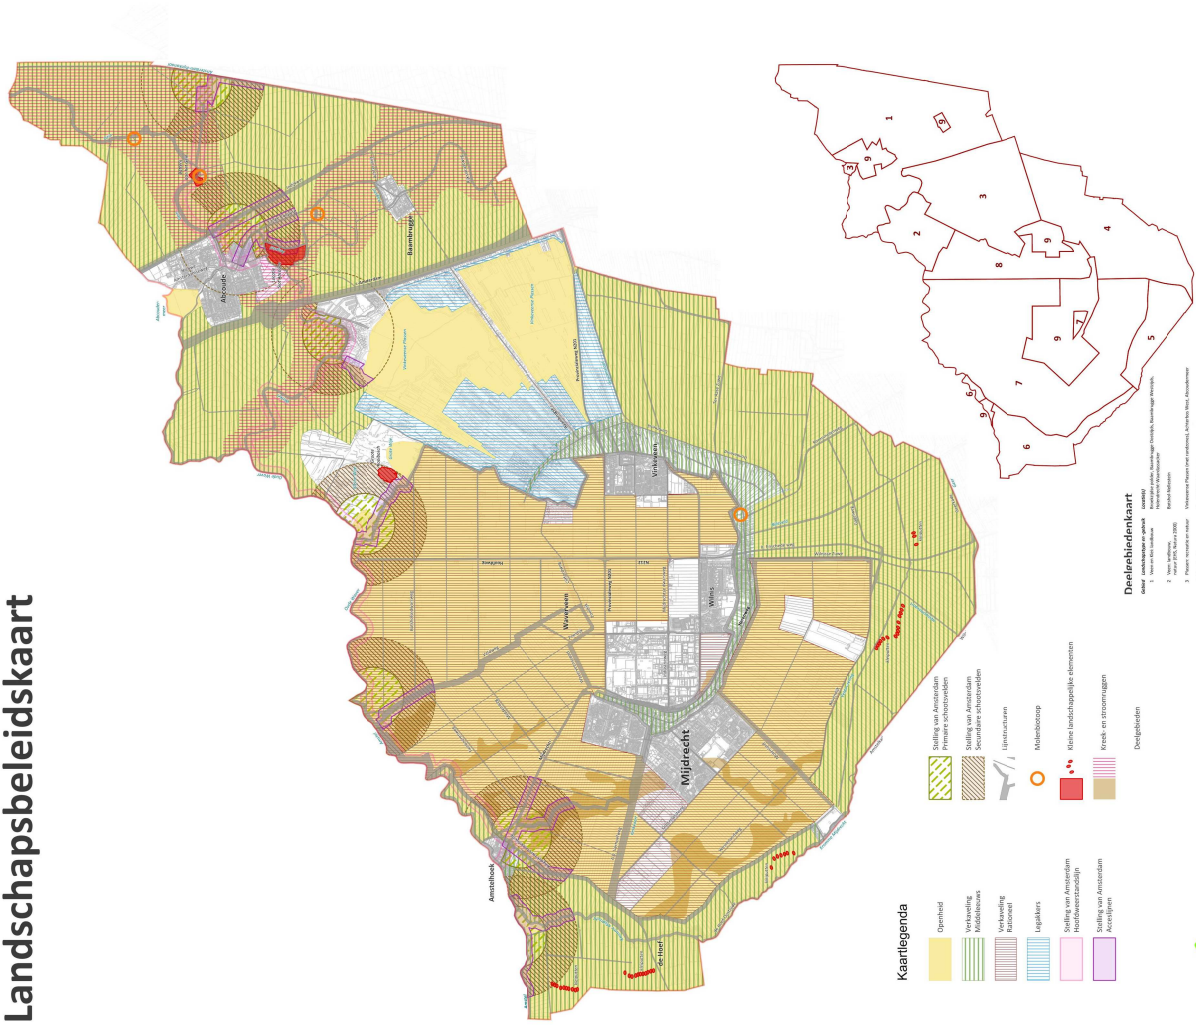

# Landschapsbeleidskaart

**Gemeente  
De Ronde Venen**