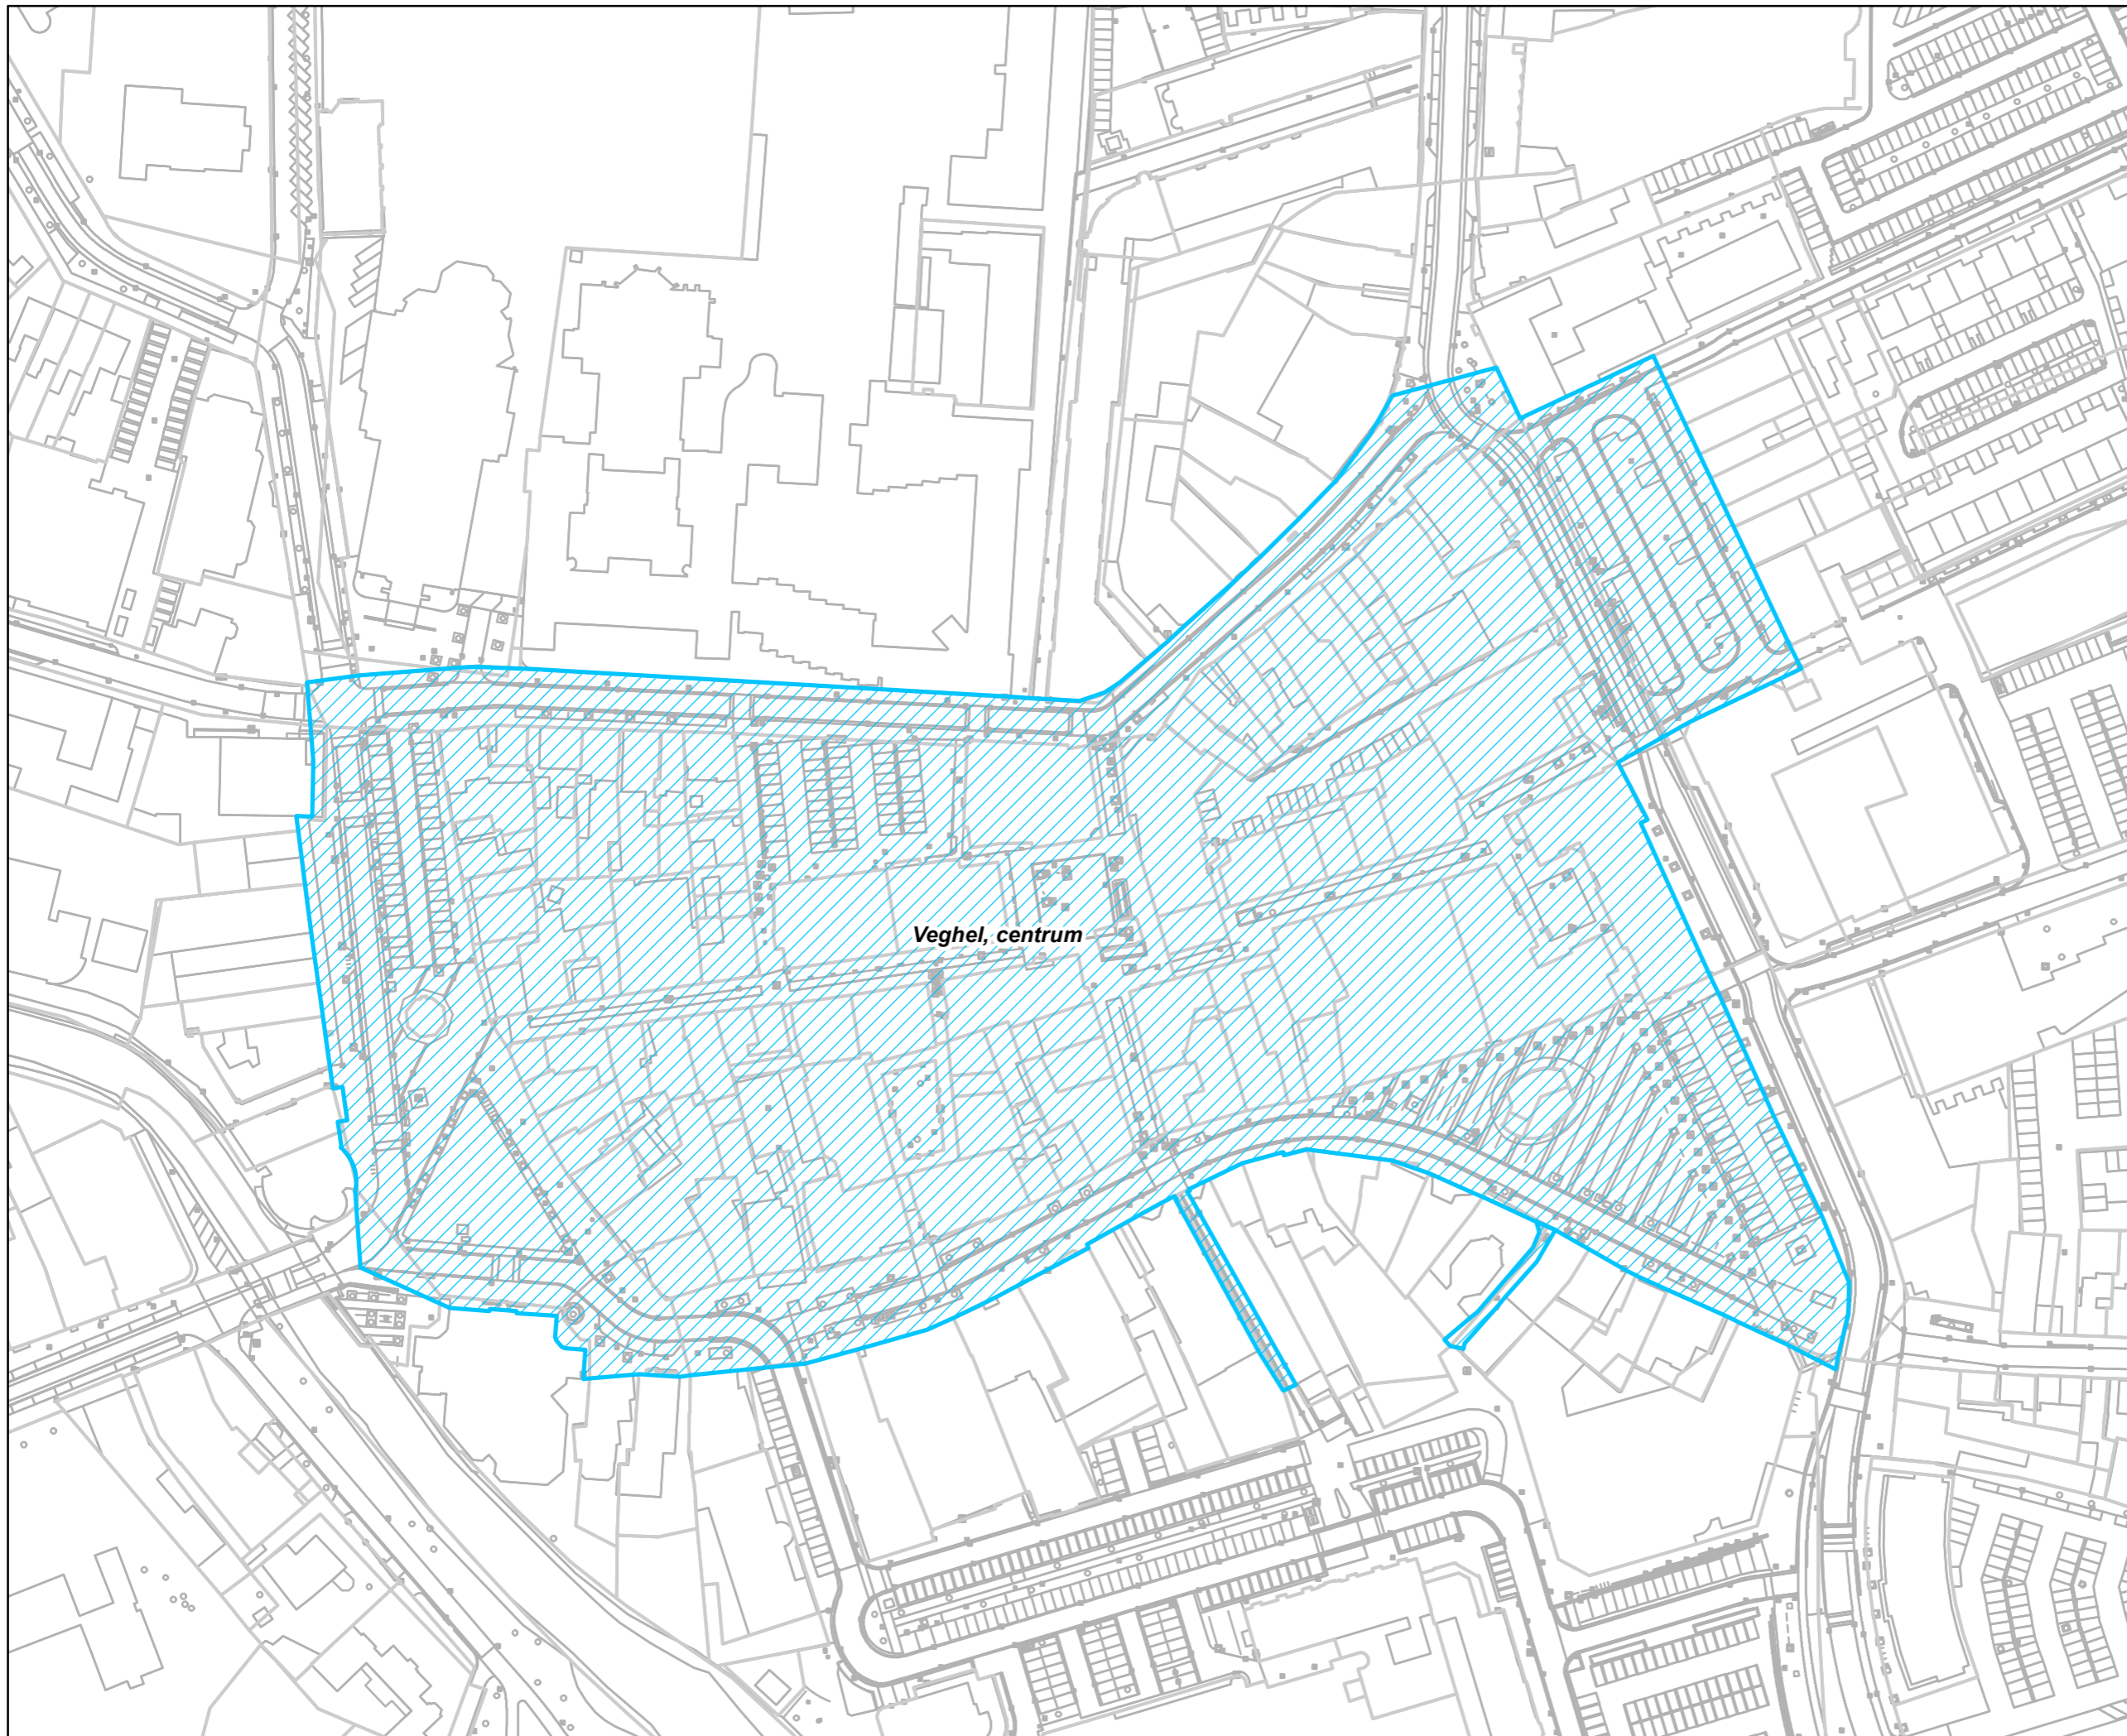

Bijlage bij:
Aanwijzingsbesluit fietsenstalling
(artikel 5.12 APV Meerijstad)

Legenda

 Aangewezen gebied

Schaal: 1:1.500

28 november 2017, 14:59:16
Getekend door: Whoek